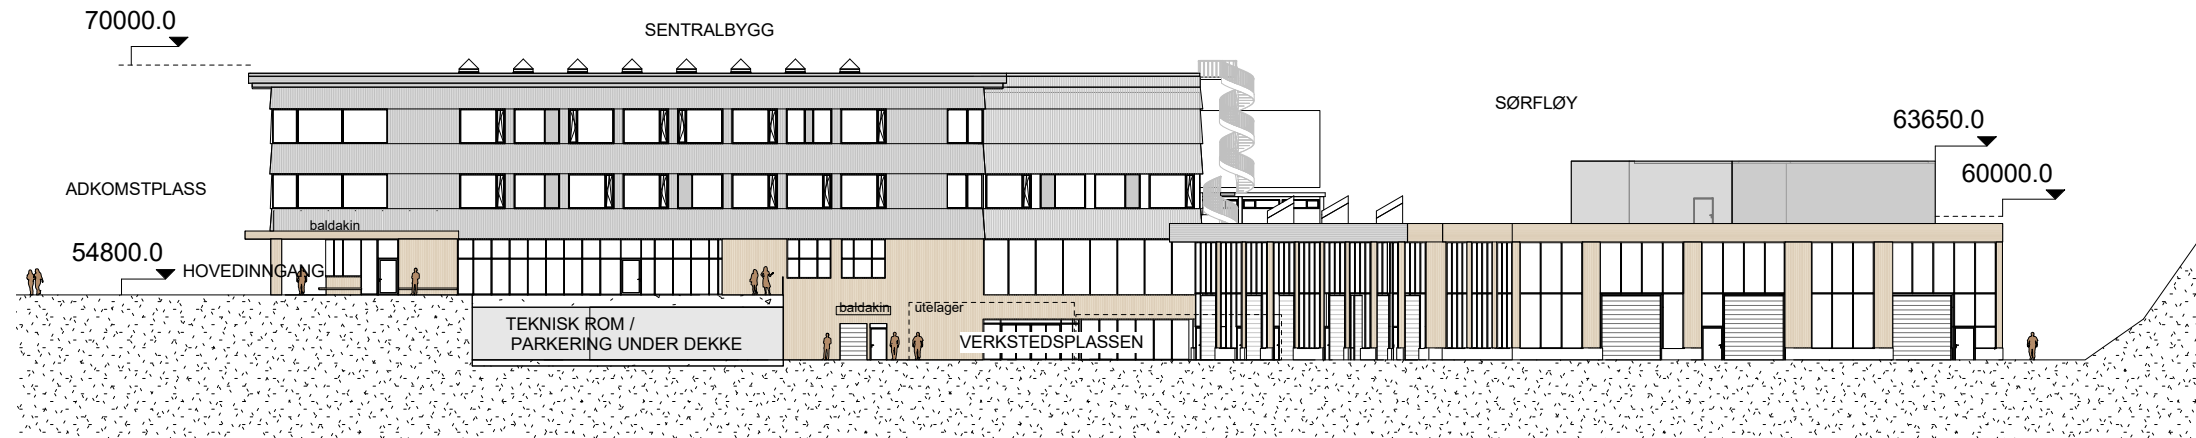

### Fasade Sentralbygg Nord Nabovarsel

1 : 500

### Fasade Sentralbygg Sør Nabovarsel

1 : 500

Rev	Beskrivelse	Dato	Tegn.	Kontr.
.	Fase : Nabovarsel			
<b>Arkitekt</b> HLM arkitektur as C.Sundts gate 1 5004 Bergen		 <b>CONSTRUCTA</b> Entreprenør AS		
<b>Vestland Fylkeskommune</b>				GNR: BNR:
<b>Askoey VGS</b> <b>Fasader nord og sør</b>				
Prosjekt nr.:	Dato:	Målestokk:	Tegnet av:	Kontroll:
474	04/03/20	As	HFA	EH
Filarkiv: C:\Users\laase\Documents\FORPROSJEKT_AVGS-ARK-3D- test_laase\UBWE.rvt				
Tegningsnr.: <b>4</b>				Rev.