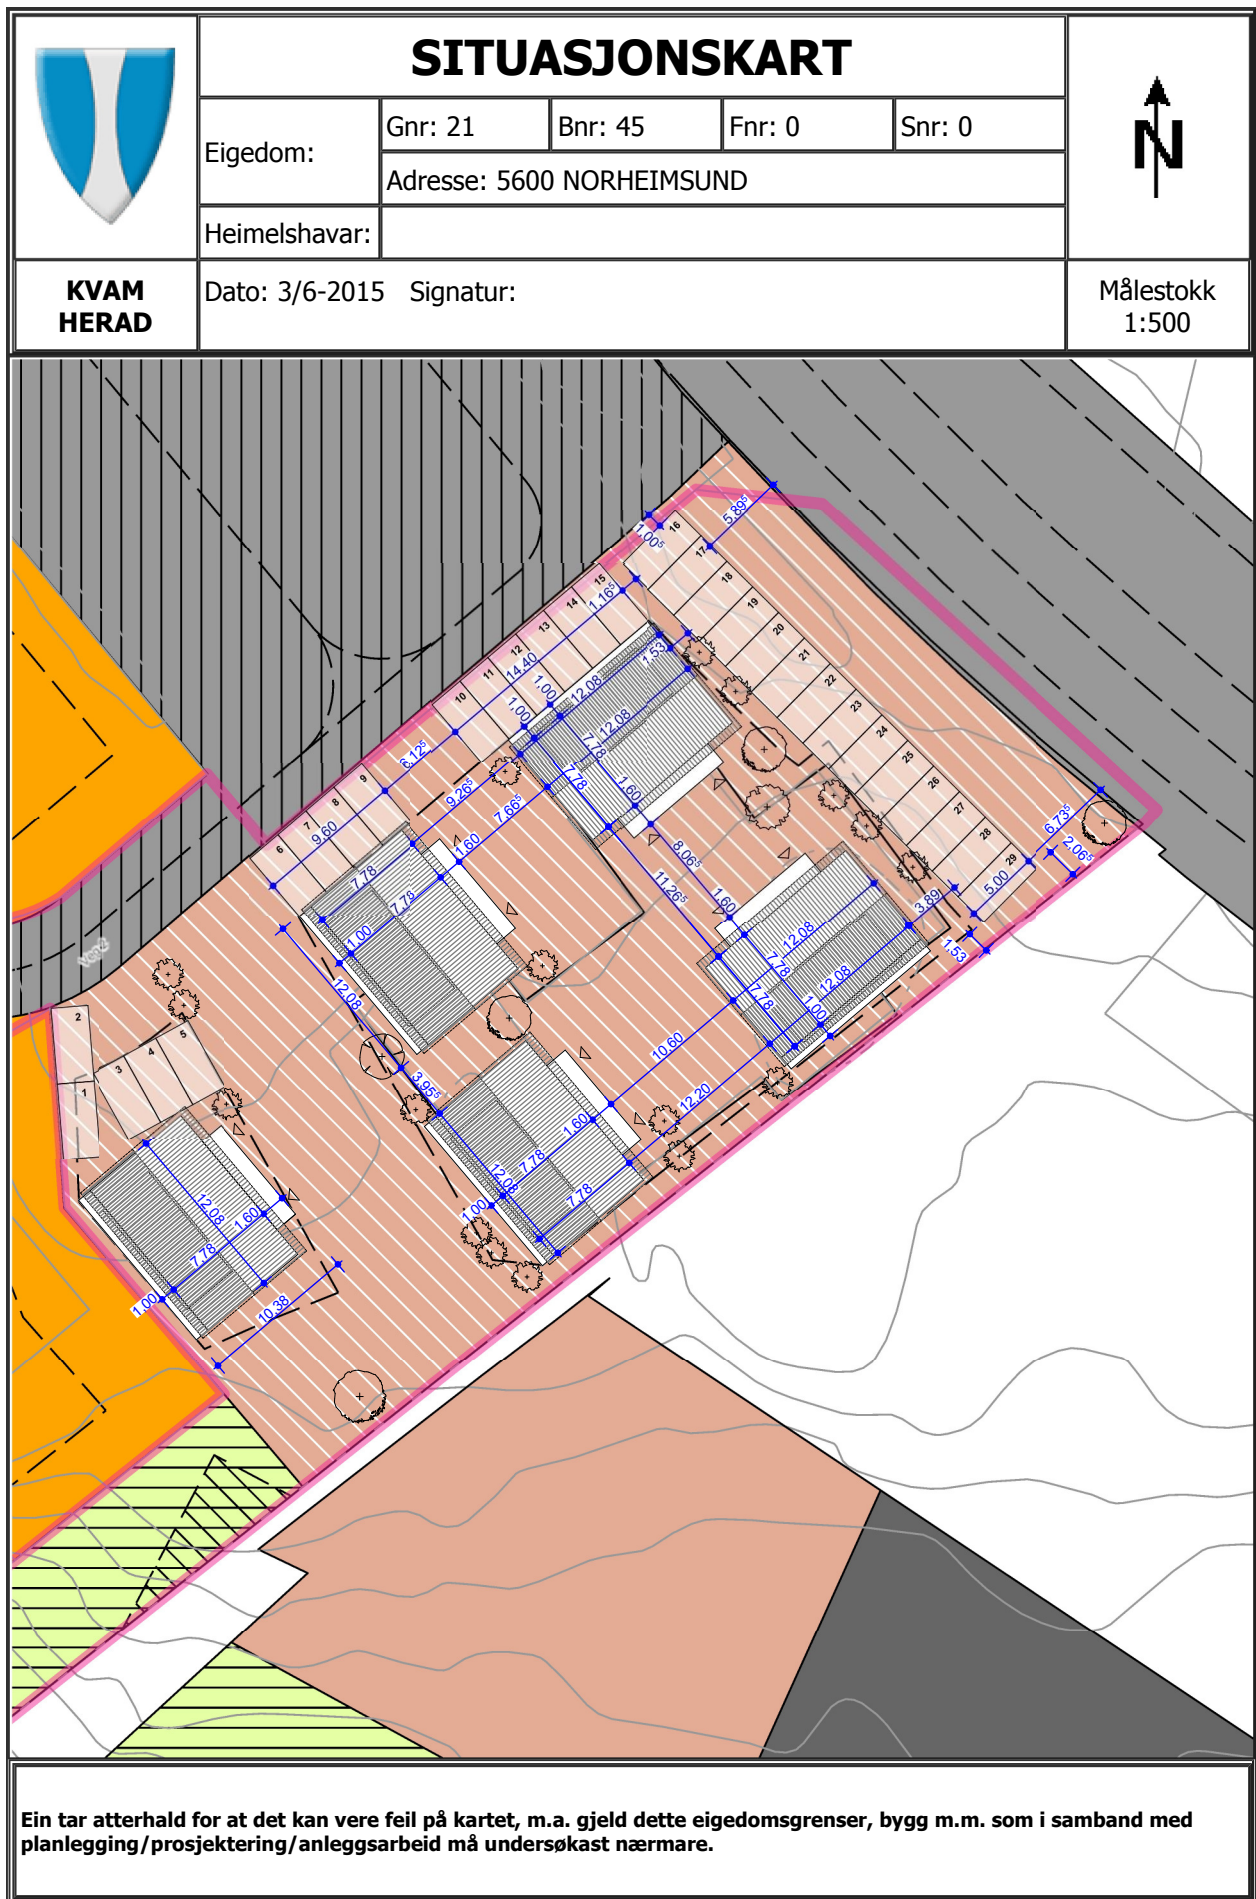

Fra: Eidsvik Jan Magne Fagerland
Sendt: 12.01.2021 09.22
Til: Eidsvik Jan Magne Fagerland
Emne: VS:
Vedlegg: Jonshøgdi_2015_150619.pdf

Fra: Kinden Kari Veseth <kari.kinden@vegvesen.no>
Sendt: mandag 5. oktober 2015 13:35
Til: Eidsvik Jan Magne <jan.eidsvik@vegvesen.no>
Emne:

Situasjonskart

Tiltakshaver: Rett Hjem Eiendommer AS

Byggeplass: Jonshøgdi

Kommune: Norheimsund

Gnr: 21 Bnr: 45 Mål: 1:500 / A4

Dato: 19.06.2015

Tegn:

Prosjekt:

Tegn.nr: