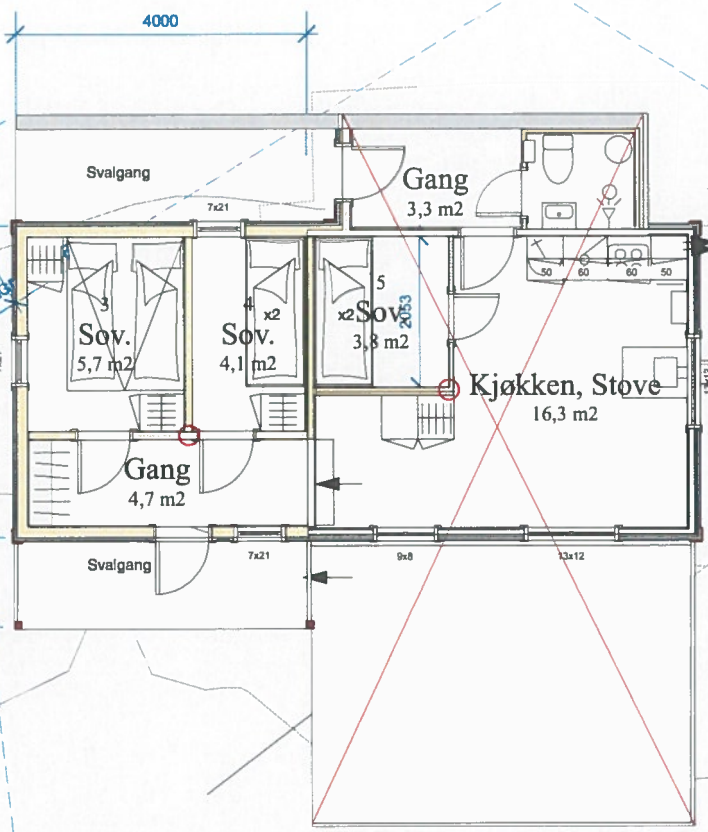

Dette tegningssett kan ikke benyttes av andre
eller på andre steder enn det som er tillatt.

Jfr. lov om opp. korsett til. datert 15.06.2018

E3

6698767,60
332680,89

6698775,45
332668,80

TOMTEGRENSE

TOMTEGRENSE

BYGGEGRENSE

TOMTEGRENSE

BYGGEGRENSE

ca. 22811,8 til cc veg

m2	%	maks BYA	ker	BYA	BYA	BRA	BRA	BRA	maks 1/3 BRA	m2-BYA	jepl	uth
m2 Tomt	BYA	m2-BYA	0	TILBYGG	EKSIST.	Tilbygg	Eksist.	Sum	Loft	Sum	0	disp
1003	30	300,9	0	24	28,7	15,7	28,7	44,4	14,652	52,7	0	0

TILBYGG	Tilbygg	Eksisterende bygg	Eksisterende
BRA	BYA	BYA	BRA
15,7 m2	24 m2	28,7 m2	26,7 m2

Alle mål tilpasses eksisterende bygg.

Tomt: **1003**
 BYA: m2
 Tiltaksadresse: Myrvang Leitet, 5200 Norheimsund