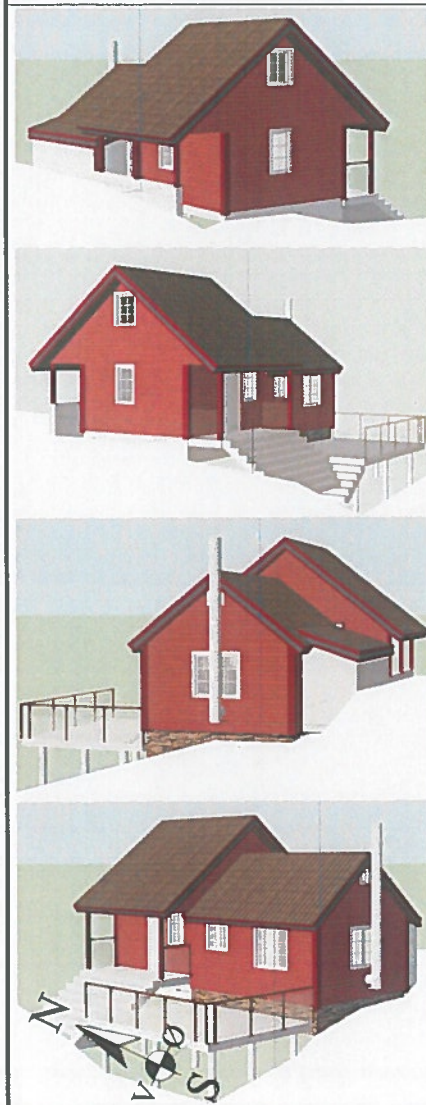

E1

Fasade mot nordvest

Fasade mot sørvest

Fasade mot nordaust

Fasade mot søraust

Vivian Olsen og Dagfinn Vik
Vestre Lurane 2

5200. Os

Fasadar

TILBYGG	Tilbygg	Eksisterende bygg	Eksisterende
BRA	BYA	BYA	BRA
15,7 m2	24 m2	28,7 m2	26,7 m2

Alle mål tilpasses eksisterende bygg.

Tomt: **1003**
 BYA: m2
 Tiltaksadresse: Myrvang Leitet, 5200 Norheimsund

Tegning: **Hovedplan**

1238 Kvam, Gnr 19 bnr 319

M = 1:100

S.nr. : **769.1**

DATO: 18.09.2018

Tegning nr: **00.2**

E4

Alle mål tilpasses eksisterende bygg.

Tomt: 1003 BYA%: m2	Tiltaksadresse: Myrvang Leitet, 5200 Norheimsund	Vivian Olsen og Dagfinn Vik Vestre Lurane 2, 5200 Os		REV.nr: A
				Siste revisjons dato: 28.10.20018
©COLAV K. BJELLAND KJELDEVEGEN 16, 5208 Os Ø 906 30 717 Denne tegning kan ikke benyttes av andre, eller på andre eiendommer, uten tillatelse. Jfr. lov om opp havsrett til åndsverk av 15.06.2018		Tegning: Snitt 1 1238 Kvam, Gnr 19 bnr 319 S.nr. : 769.1	M = 1:100 DATO: 18.09.2018	Tegning nr: 00.4