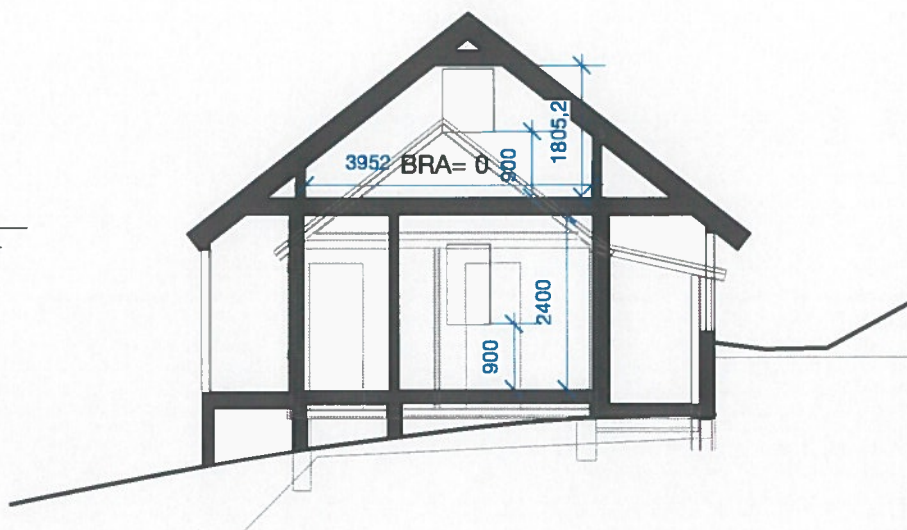

Tegning: **Hovedplan**

1238 Kvam, Gnr 19 bnr 319

M = 1:100

S.nr. : **769.1**

DATO: 18.09.2018

Tegning nr: **00.2**

E4

Alle mål tilpasses eksisterende bygg.