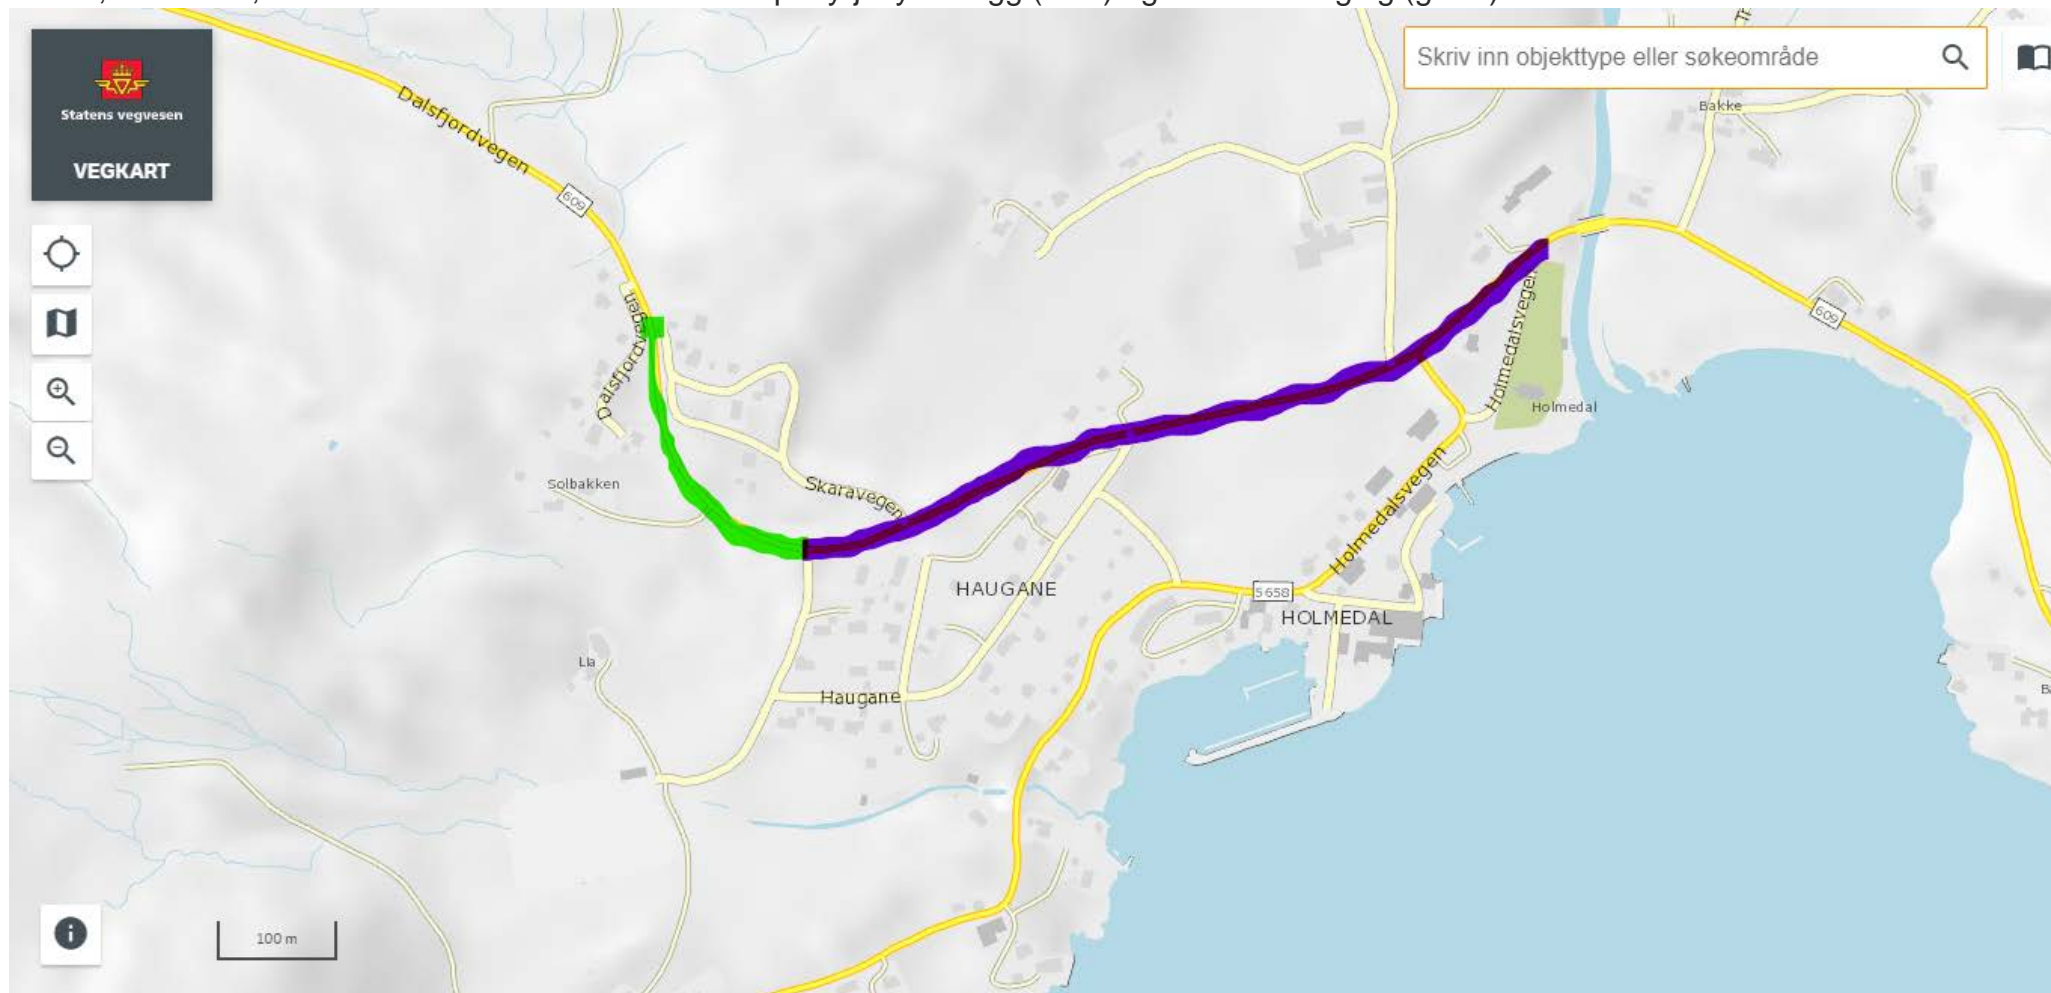

# Løyving til trygg skuleveg/Hjertesone og punktutbetring 2020 - Ferdigstilling av lysanlegg med forlenging til gangfelt i Holmedal

Fv609, Holmedal, Askvoll kommune – kartutsnitt med påbyrja lysanlegg (blått) og ønskt forlenging (grønt).

Fv609, Holmedal, Askvoll kommune. Overgangsfelt som ein ønsker å nå med forlenging av veglys-tiltak.