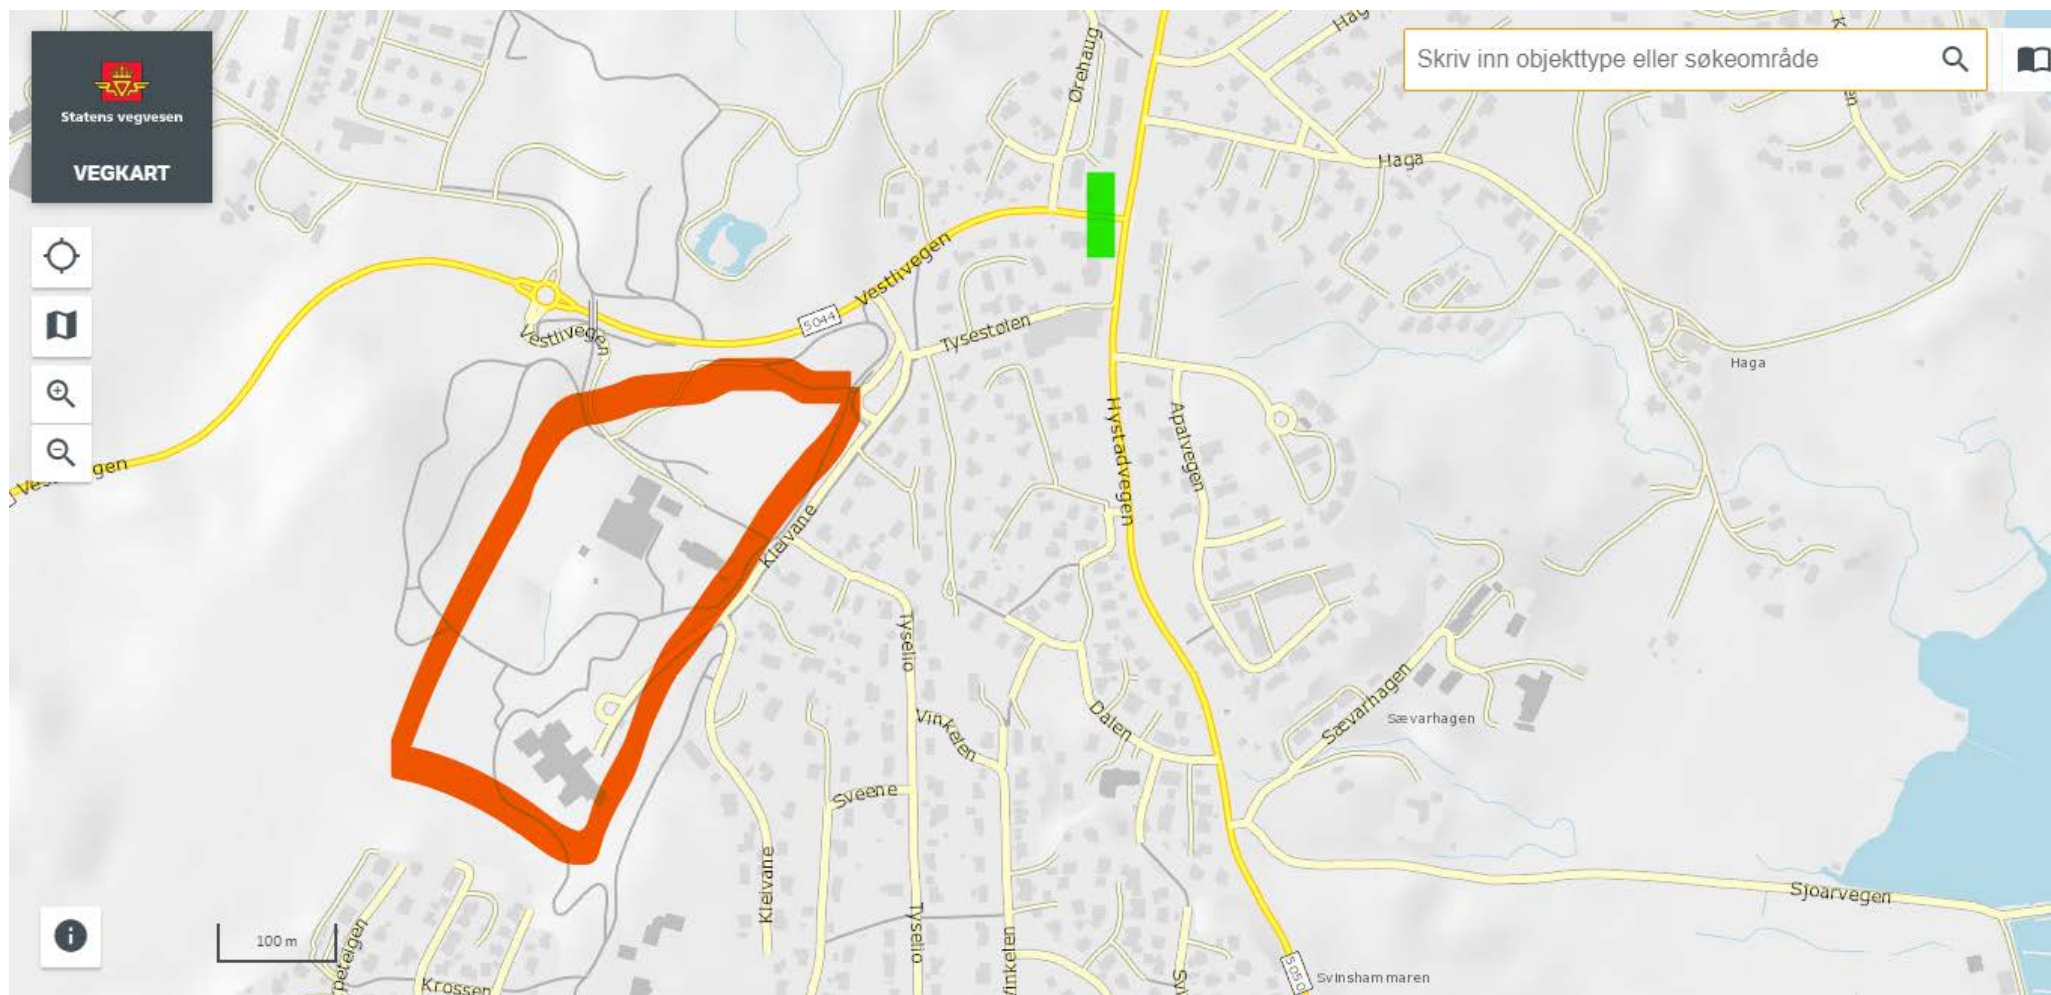

Løyving til trygg skuleveg/Hjertesone og punktutbetring 2020

- Intensivbelysning av gangfelt i Fv5044 Vestlivegen

Fv5044 Vestlivegen ved kryss til Fv5050 Hystadvegen, Stord kommune – kartutsnitt med gangfelt (grønt) og område med skule, barnehage og idrettsanlegg m.m. (raudt)

Fv5044 Vestlivegen ved kryss til Fv5050 Hystadvegen, Stord kommune – kartutsnitt