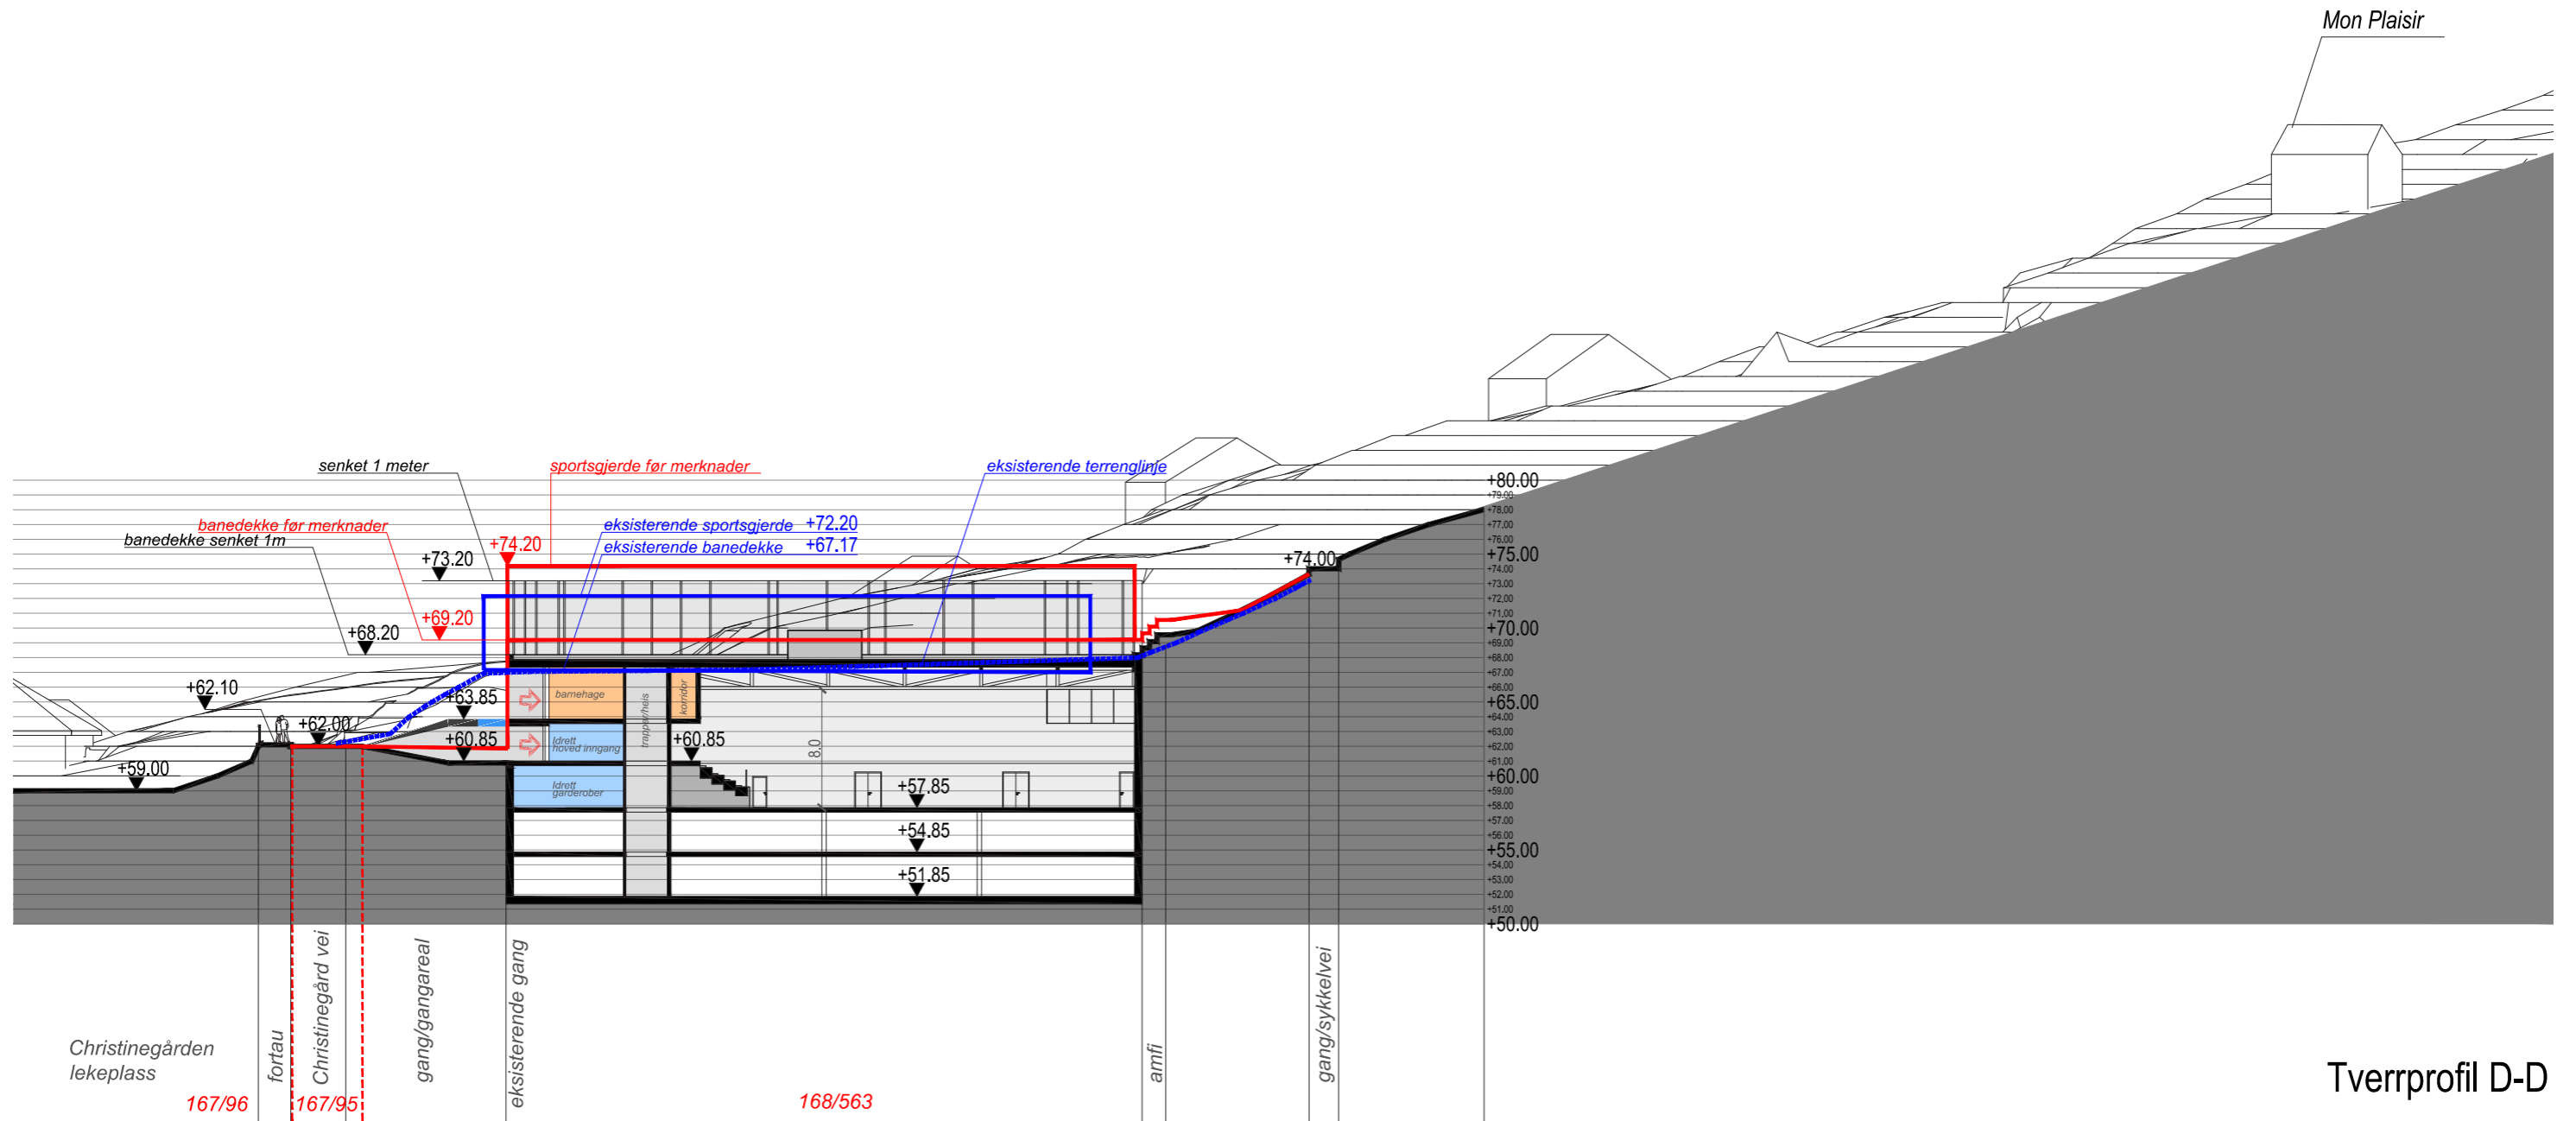

FORTUNEN
ARKITEKTUR

ILLUSTRASJONSPLAN

Fasader foreliggende forslag

Tverrsnitt eksisterende situasjon

Tverrprofil D-D

Tverrsnitt vist med eksisterende situasjon (blått), foreliggende situasjon (rød) og redusert høyde med 1 meter (sort).

Tverrprofil D-D

Tverrsnitt vist med eksisterende situasjon (blått), foreliggende situasjon (rød) og redusert høyde med 1 meter (sort).