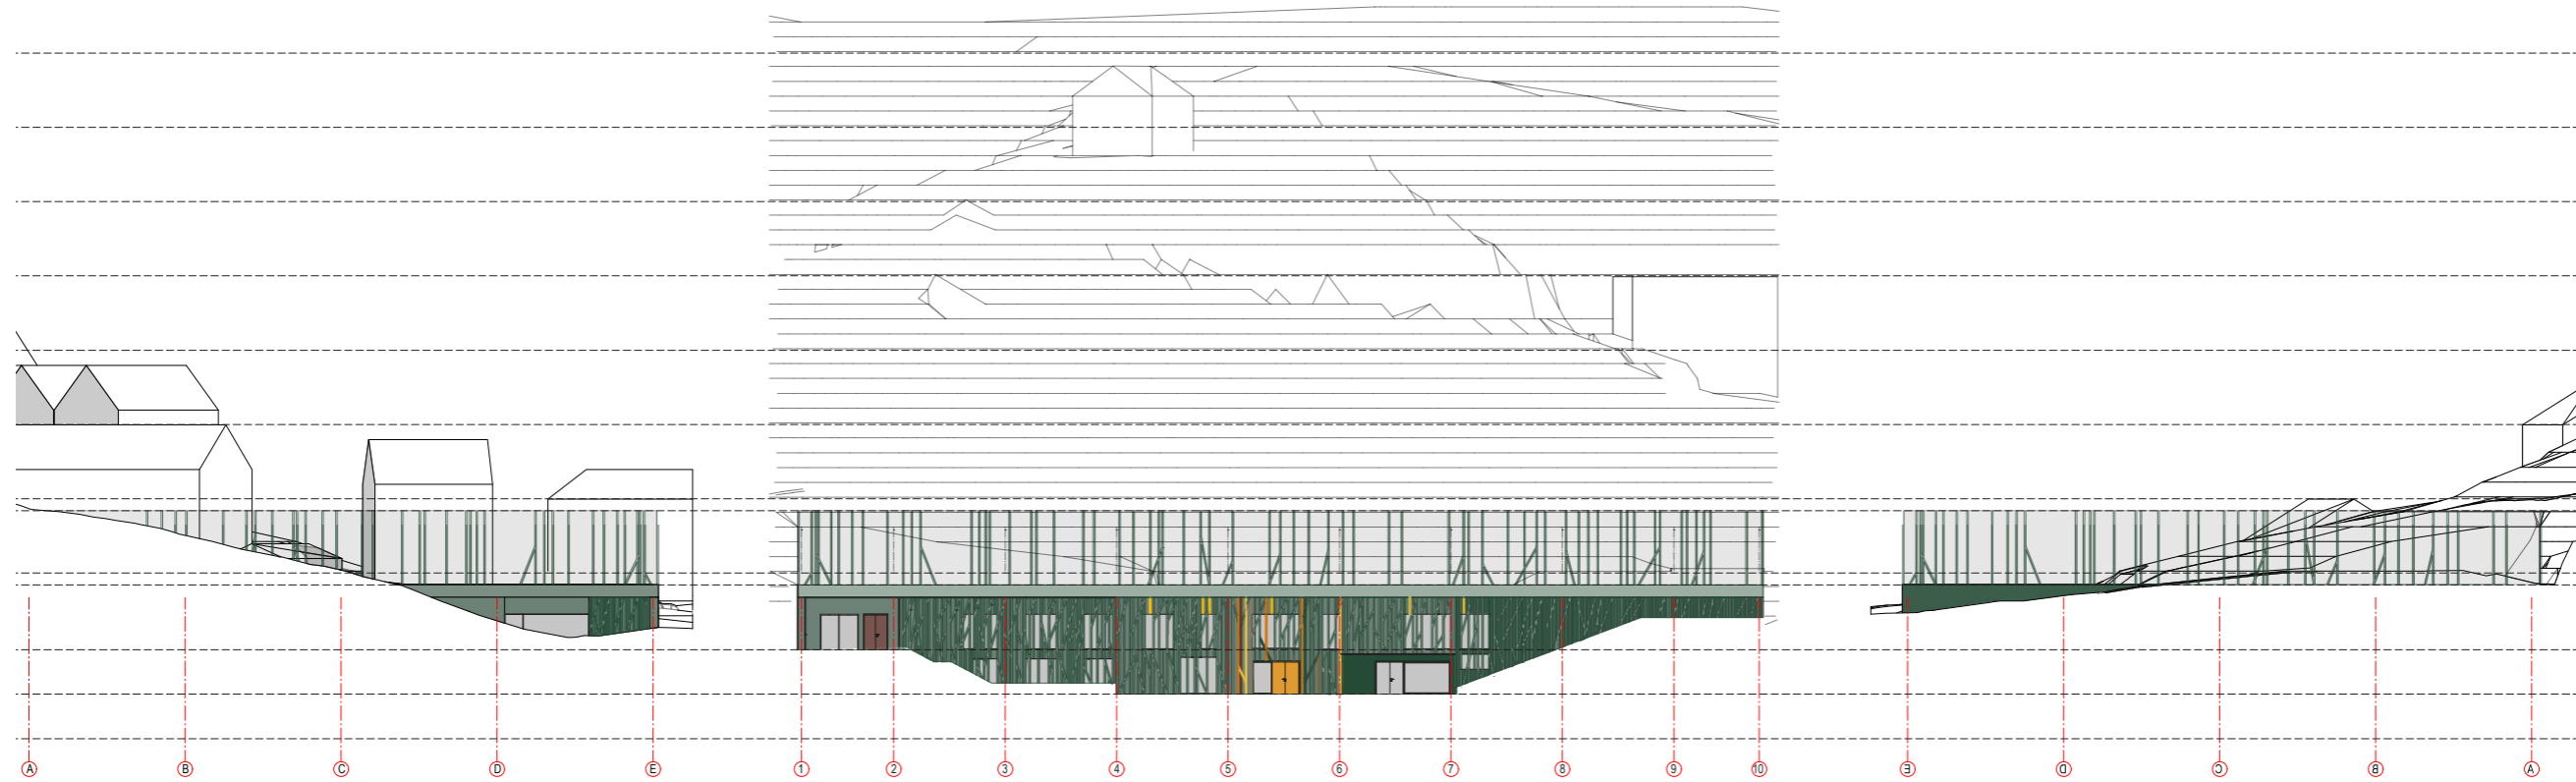

FORTUNEN
ARKITEKTUR

ILLUSTRASJONSPLAN

Fasader foreliggende forslag

Tverrsnitt eksisterende situasjon

Tverrprofil D-D

Tverrsnitt vist med eksisterende situasjon (blått), foreliggende situasjon (rød) og redusert høyde med 1 meter (sort).

Tverrprofil D-D

Tverrsnitt vist med eksisterende situasjon (blått), foreliggende situasjon (rød) og redusert høyde med 1 meter (sort).