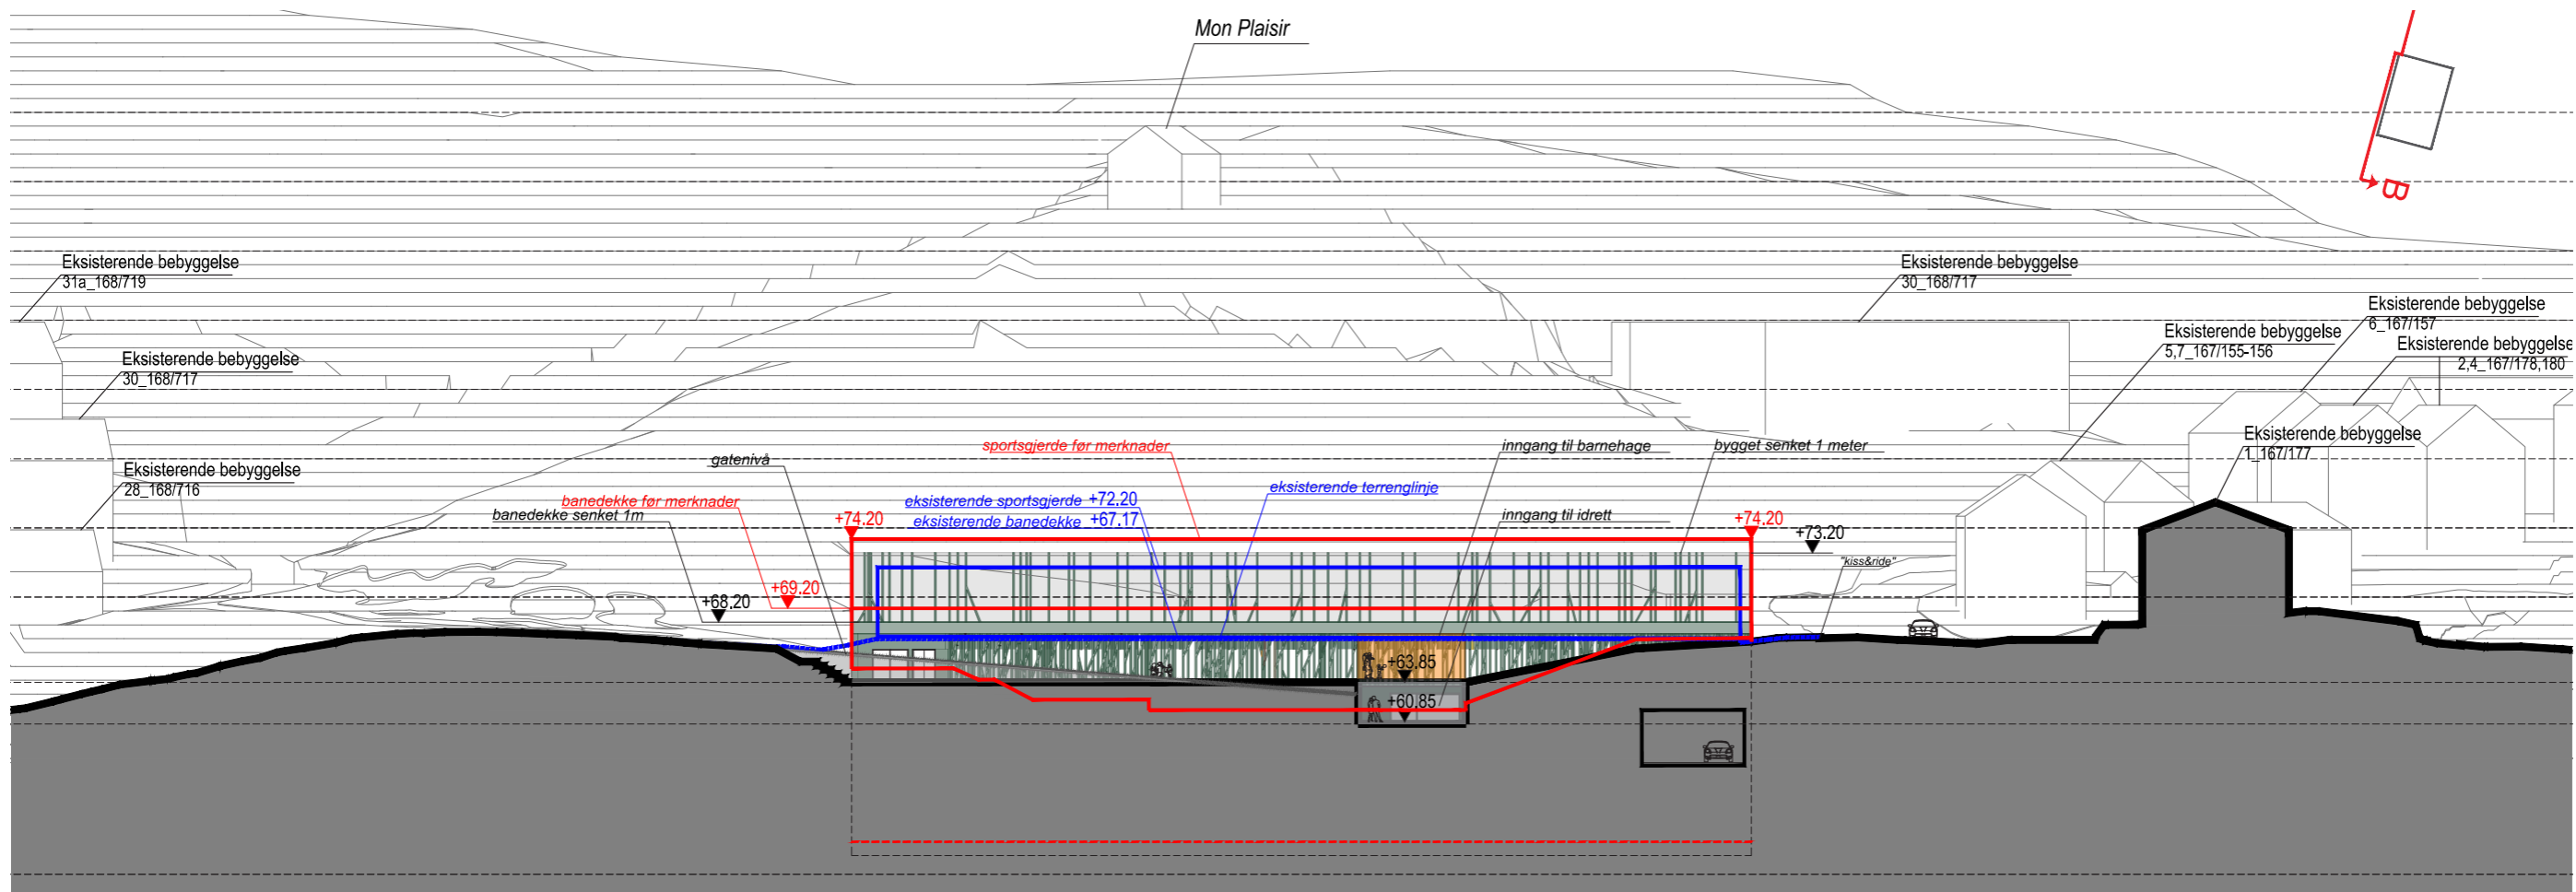

FORTUNEN
ARKITEKTUR

ILLUSTRASJONSPLAN

Fasader foreliggende forslag

Tverrsnitt eksisterende situasjon

Tverrprofil D-D

Tverrsnitt vist med eksisterende situasjon (blått), foreliggende situasjon (rød) og redusert høyde med 1 meter (sort).

Tverrprofil D-D

Tverrsnitt vist med eksisterende situasjon (blått), foreliggende situasjon (rød) og redusert høyde med 1 meter (sort).