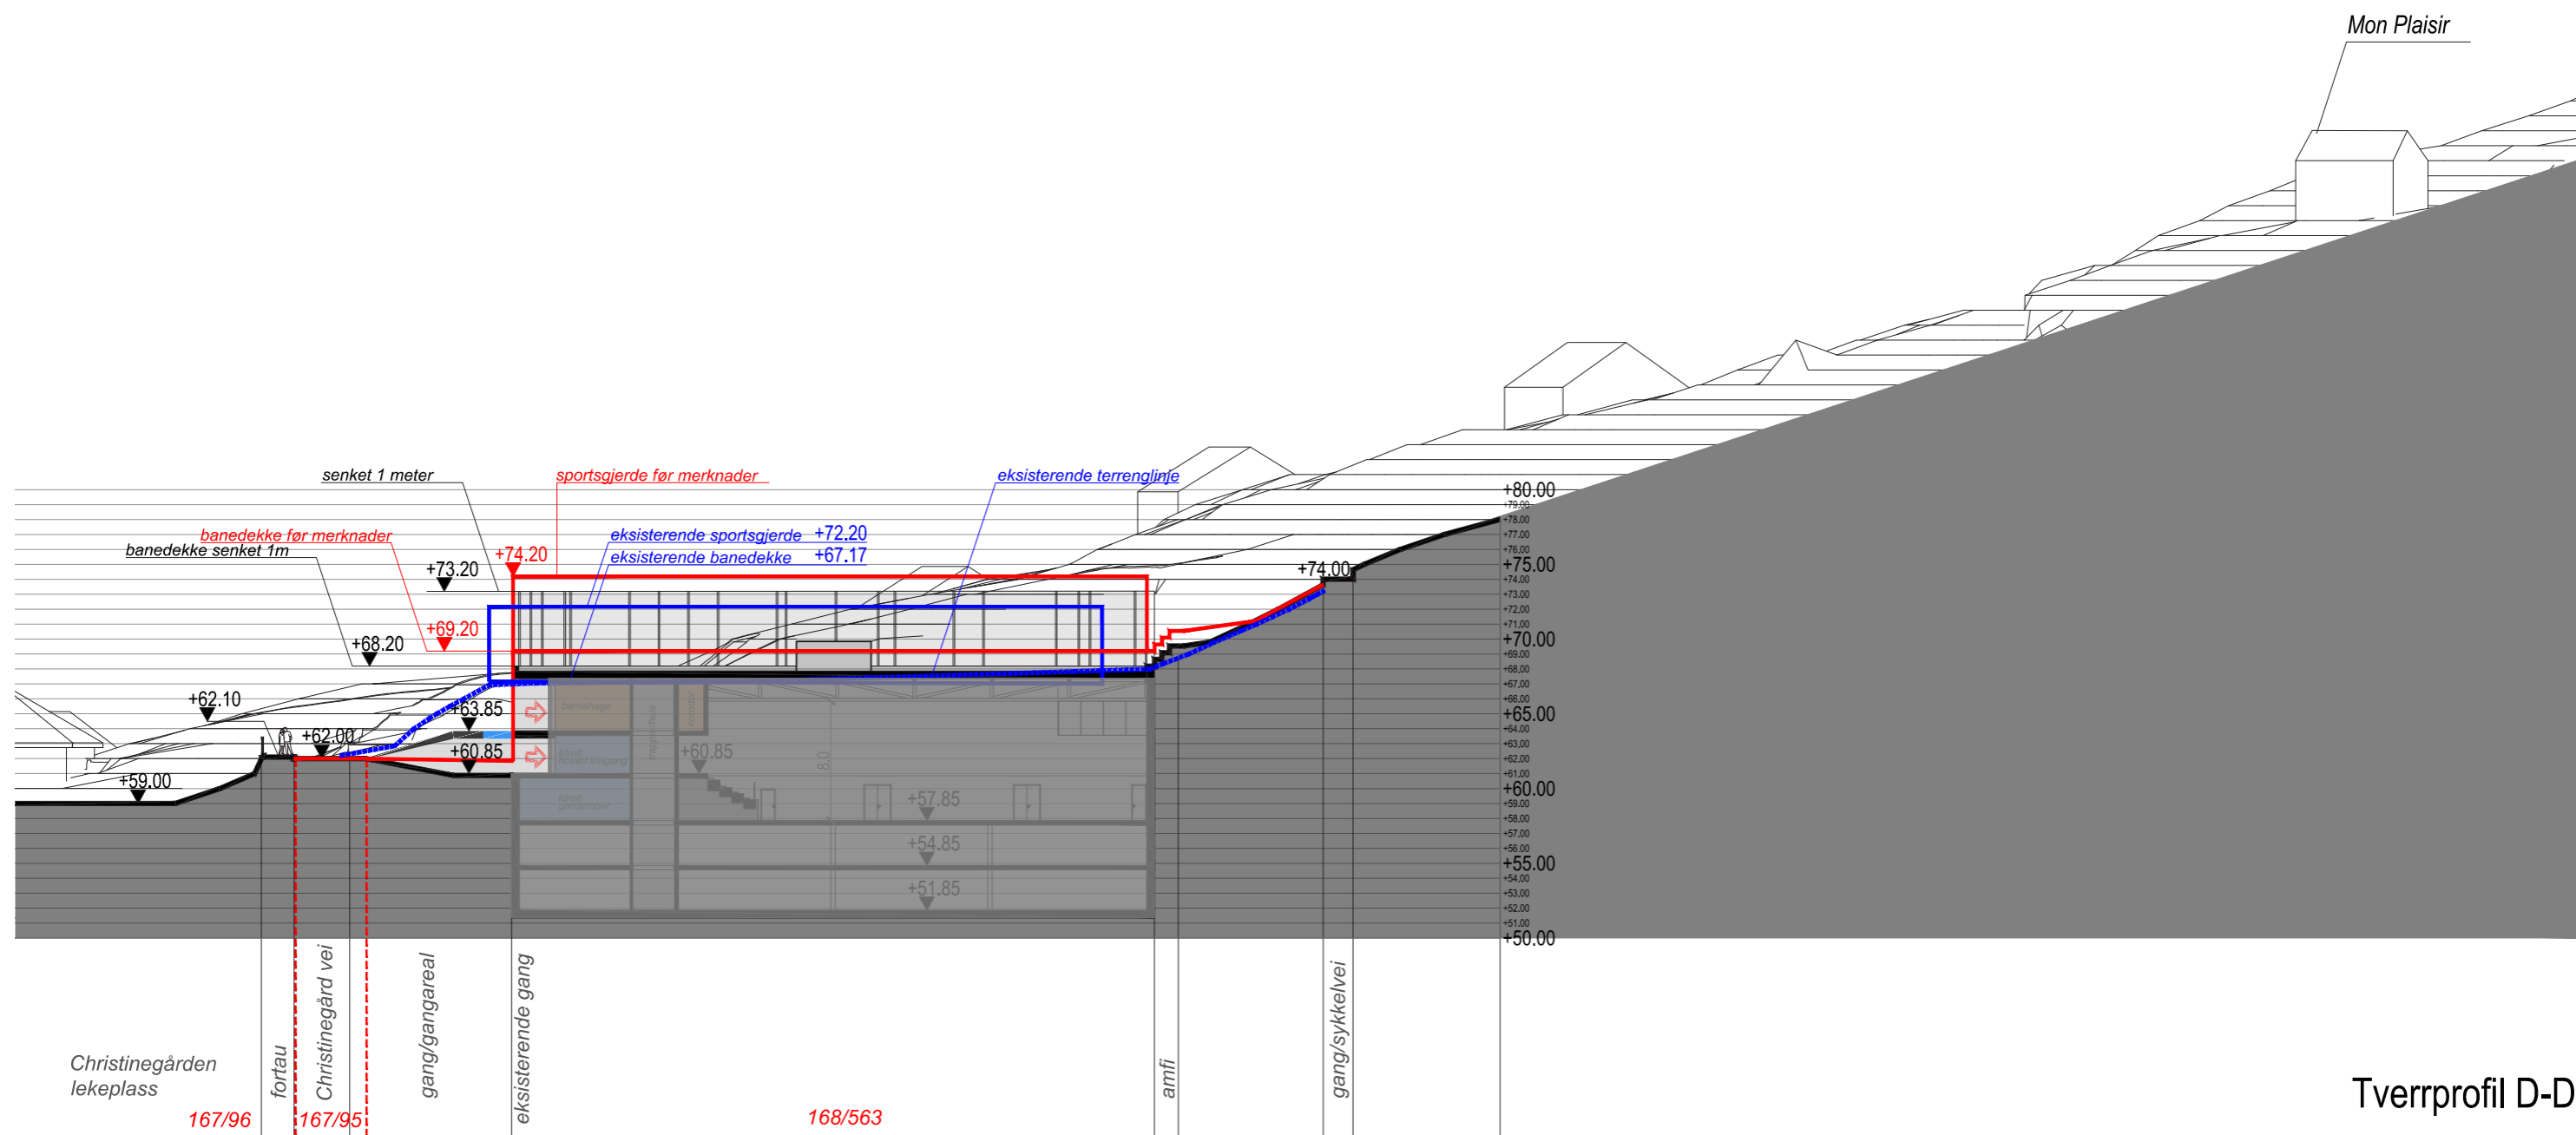

FORTUNEN
ARKITEKTUR

ILLUSTRASJONSPLAN

Fasader foreliggende forslag

Tverrsnitt eksisterende situasjon

Tverrprofil D-D

Tverrsnitt vist med eksisterende situasjon (blått), foreliggende situasjon (rød) og redusert høyde med 1 meter (sort).

Tverrprofil D-D

Tverrsnitt vist med eksisterende situasjon (blått), foreliggende situasjon (rød) og redusert høyde med 1 meter (sort).