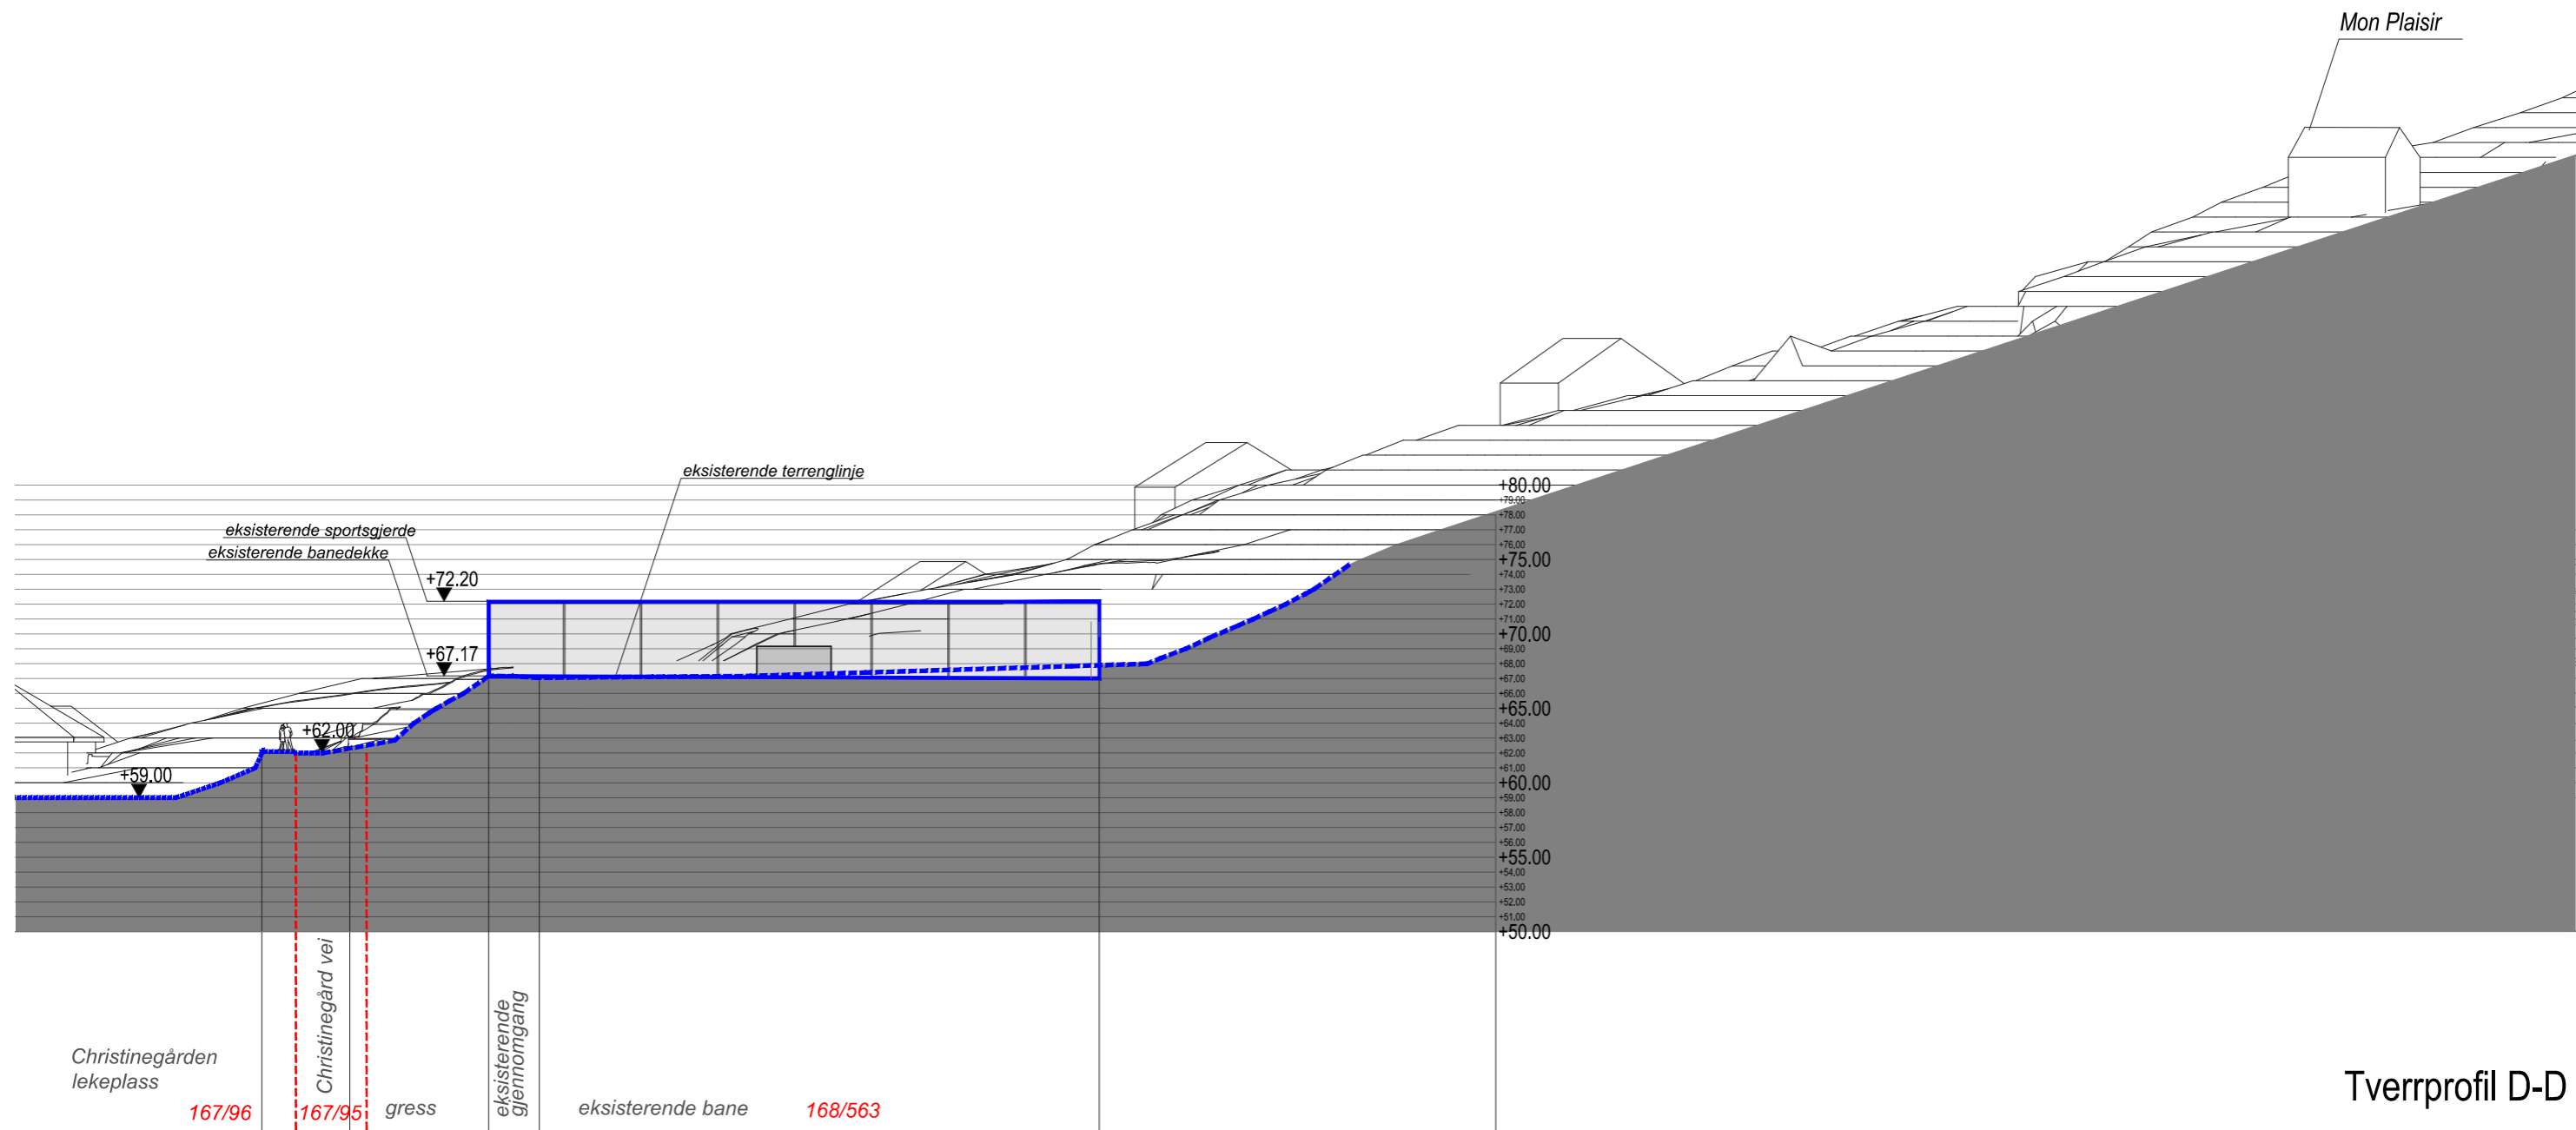

FORTUNEN
ARKITEKTUR

ILLUSTRASJONSPLAN

Fasader foreliggende forslag

Tverrsnitt eksisterende situasjon

Tverrprofil D-D

Tverrsnitt vist med eksisterende situasjon (blått), foreliggende situasjon (rød) og redusert høyde med 1 meter (sort).

Tverrprofil D-D

Tverrsnitt vist med eksisterende situasjon (blått), foreliggende situasjon (rød) og redusert høyde med 1 meter (sort).