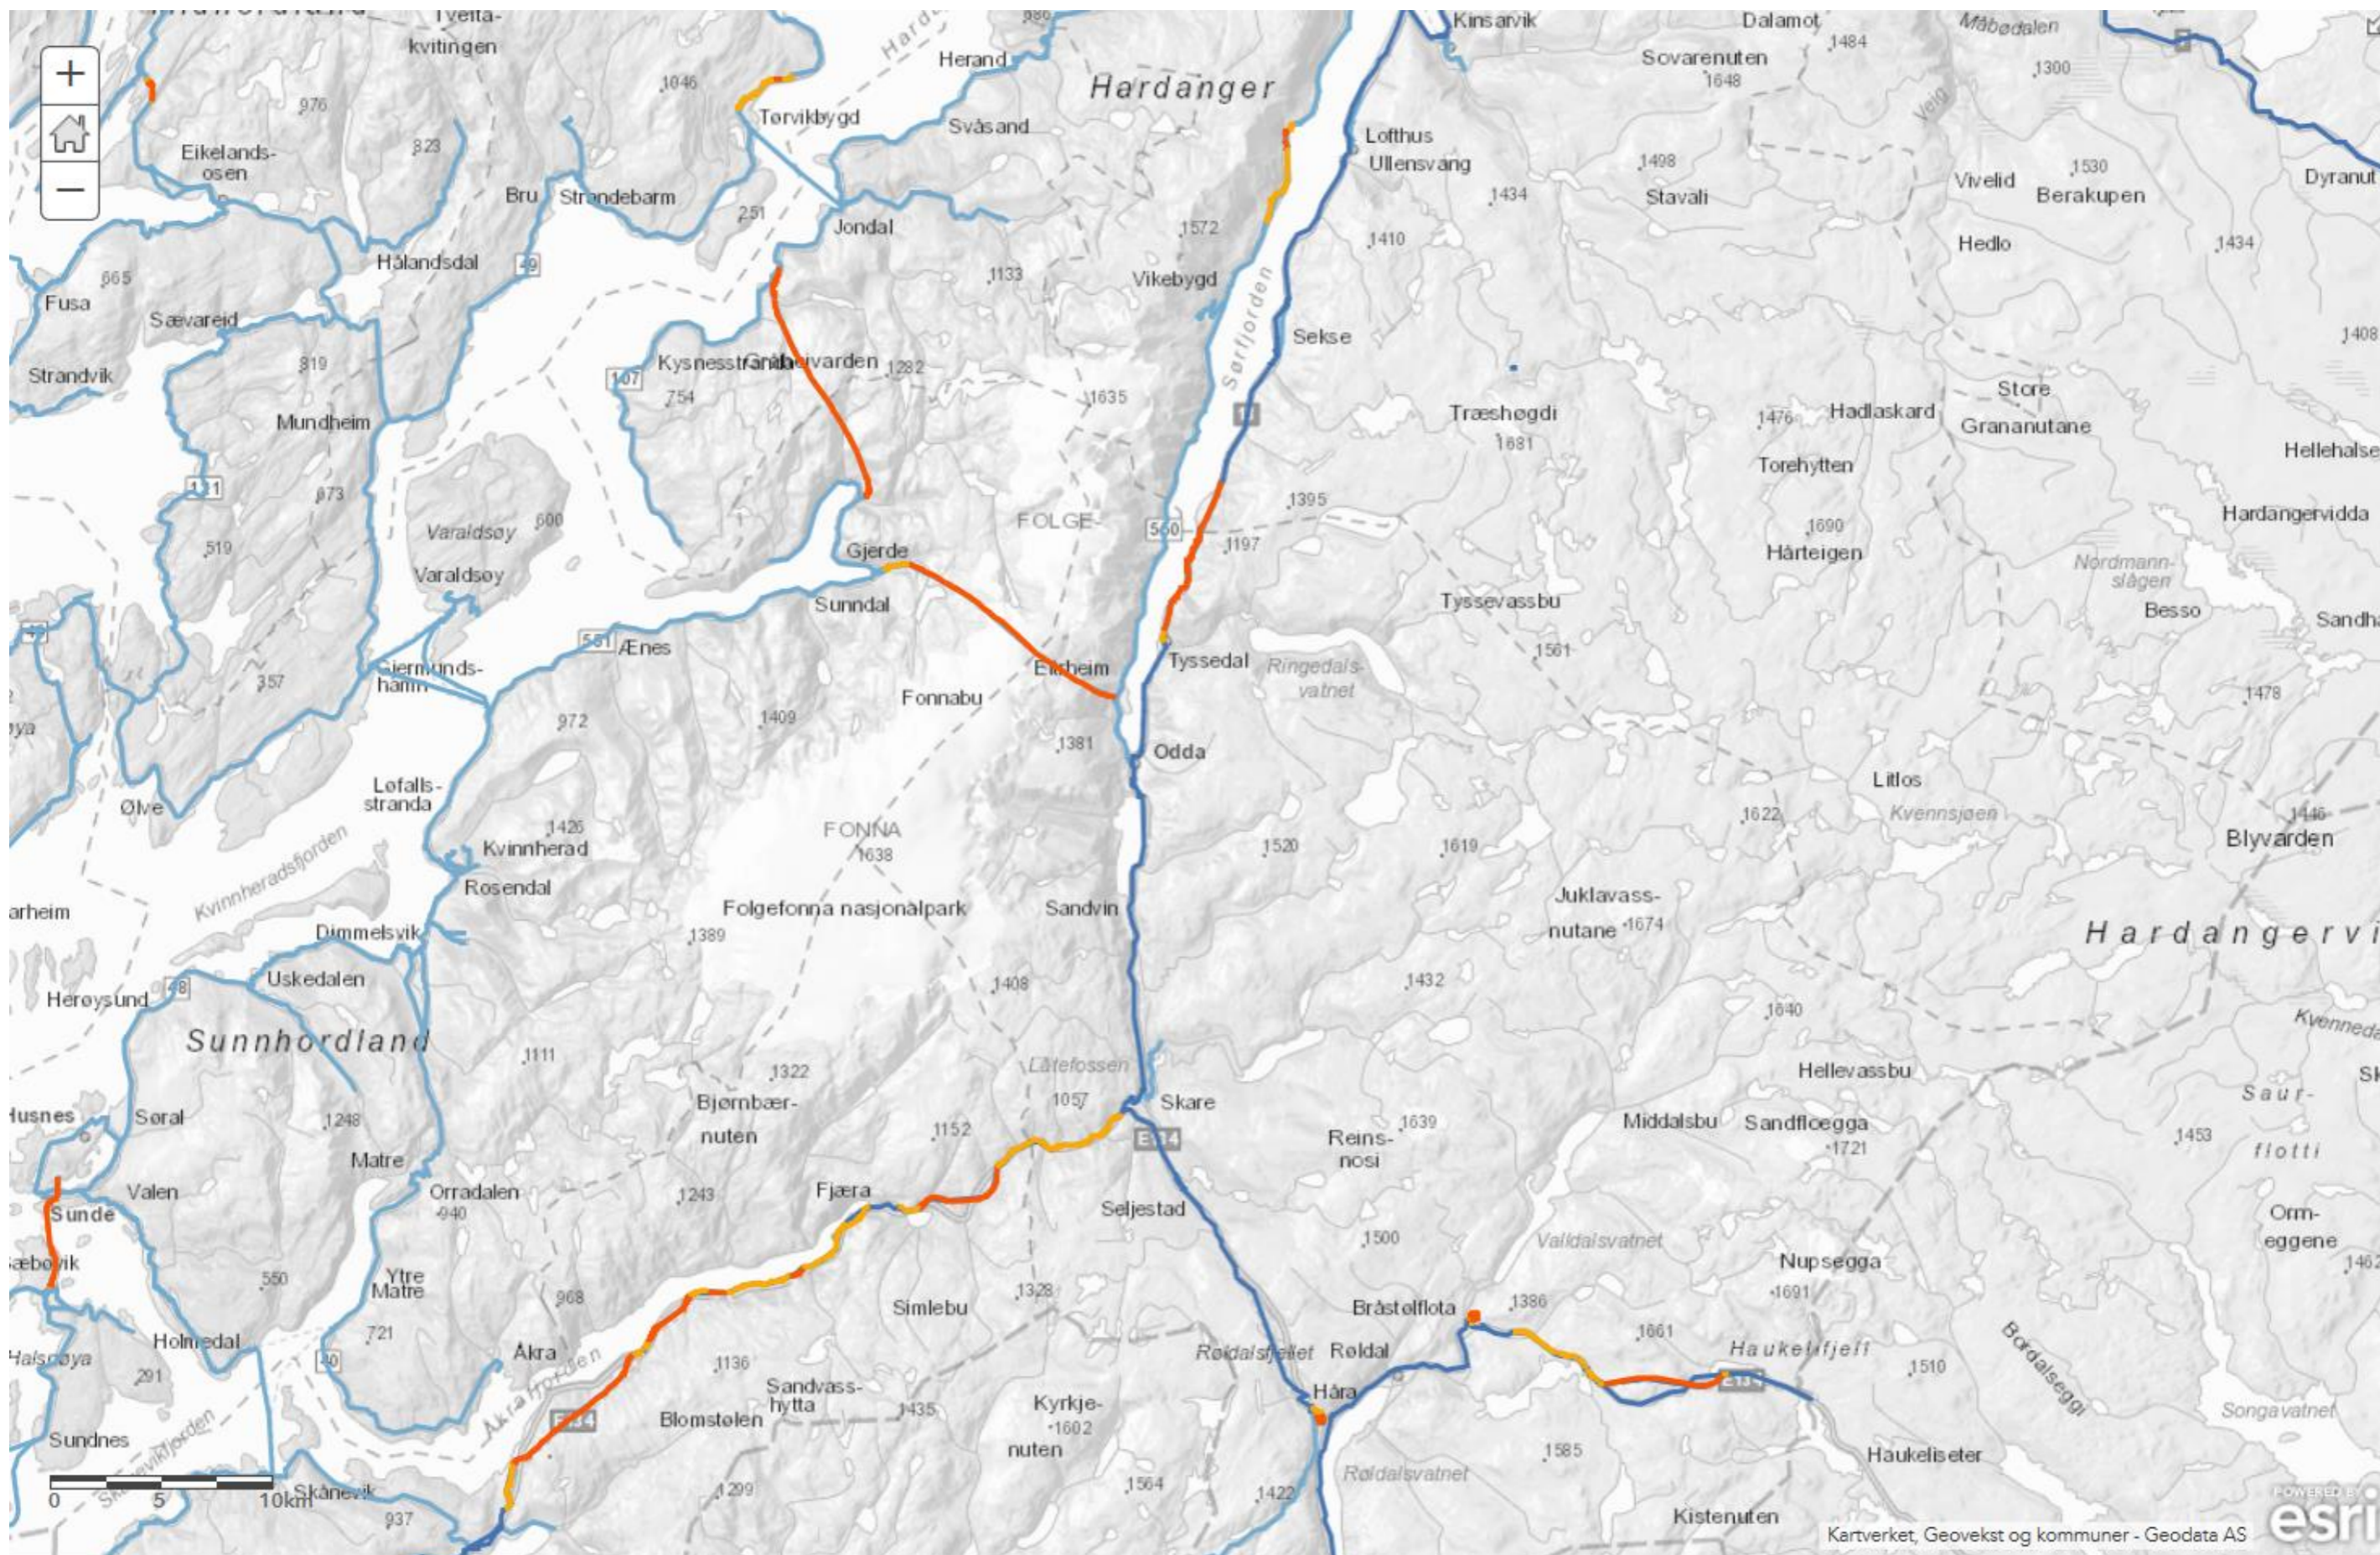

# Sykkelforbod på Europa-, riks- og fylkesveg i Hordaland (2016)

## Tegnforklaring

Sykkelforbud én retning

Sykkelforbud begge retninger

Riksveg og Europaveg

Fylkesveg

0 15 30km

Sykkelforbod på Europa-, riks- og fylkesveg i Hordaland (2016)

Sykkelforbod på Europa-, riks- og fylkesveg i Hordaland (2016)