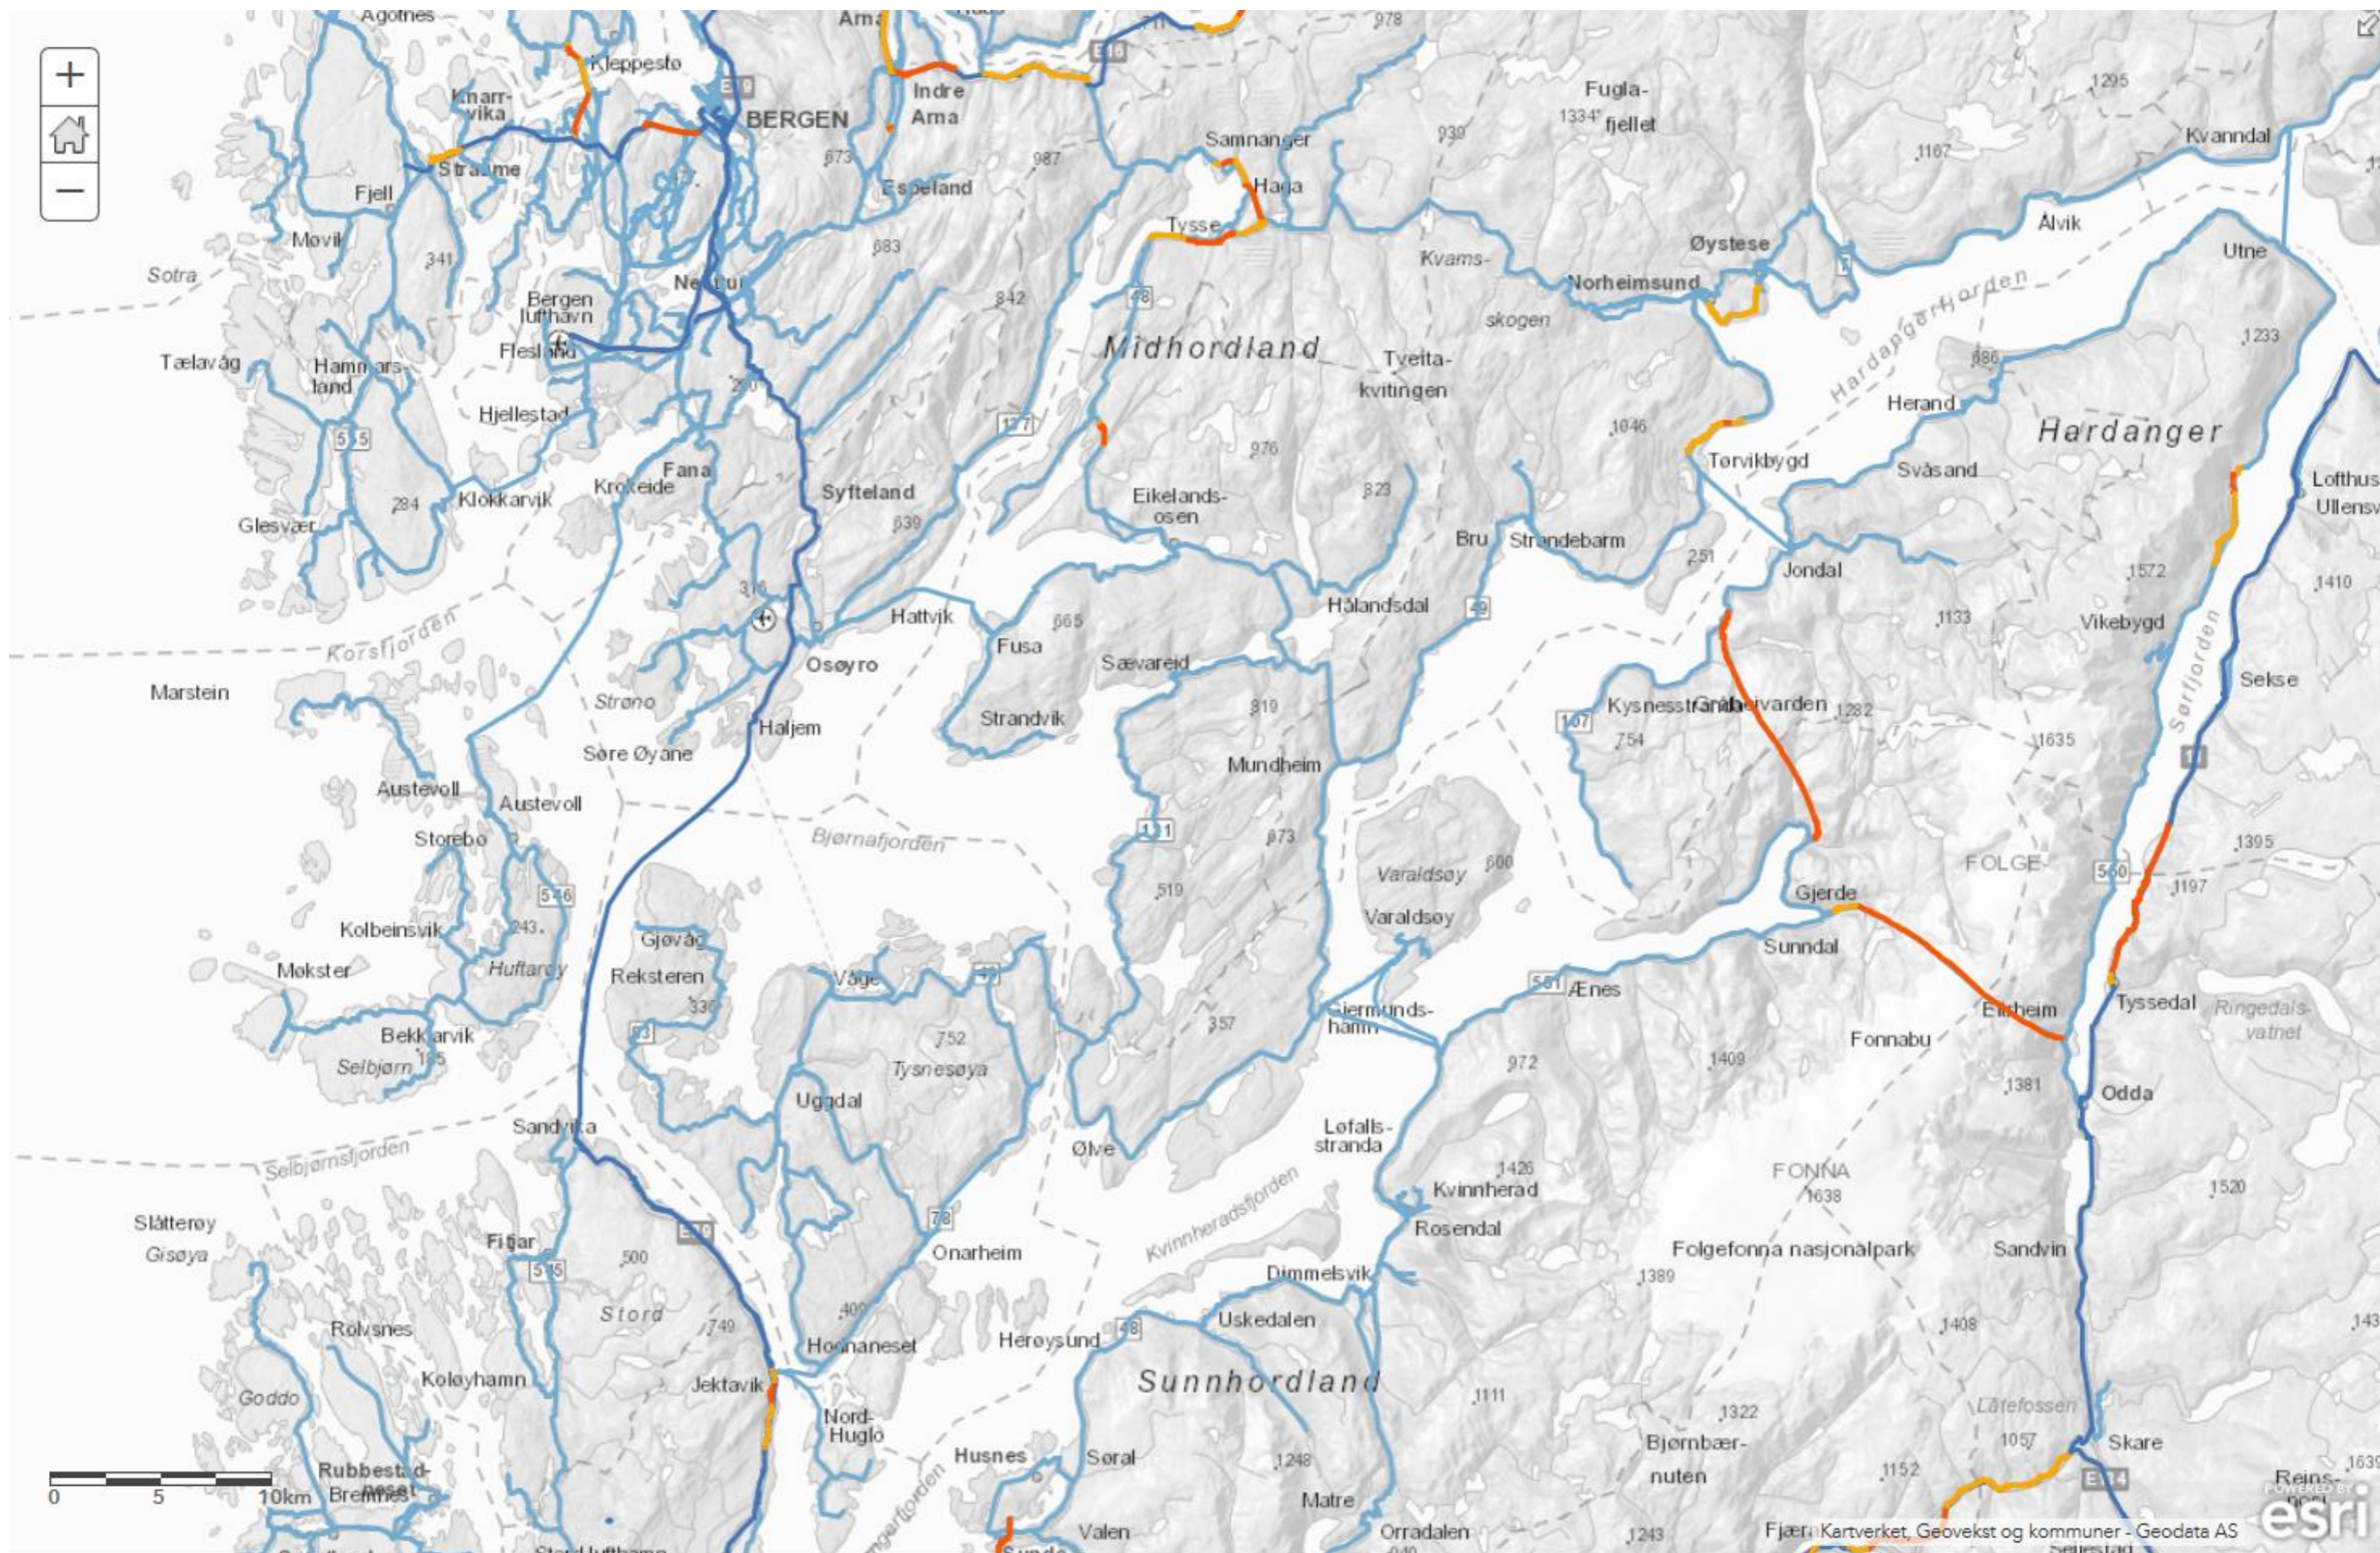

# Sykkelforbod på Europa-, riks- og fylkesveg i Hordaland (2016)

## Tegnforklaring

Sykkelforbud én retning

Sykkelforbud begge retninger

Riksveg og Europaveg

Fylkesveg

0 15 30km

Sykkelforbod på Europa-, riks- og fylkesveg i Hordaland (2016)

Sykkelforbod på Europa-, riks- og fylkesveg i Hordaland (2016)