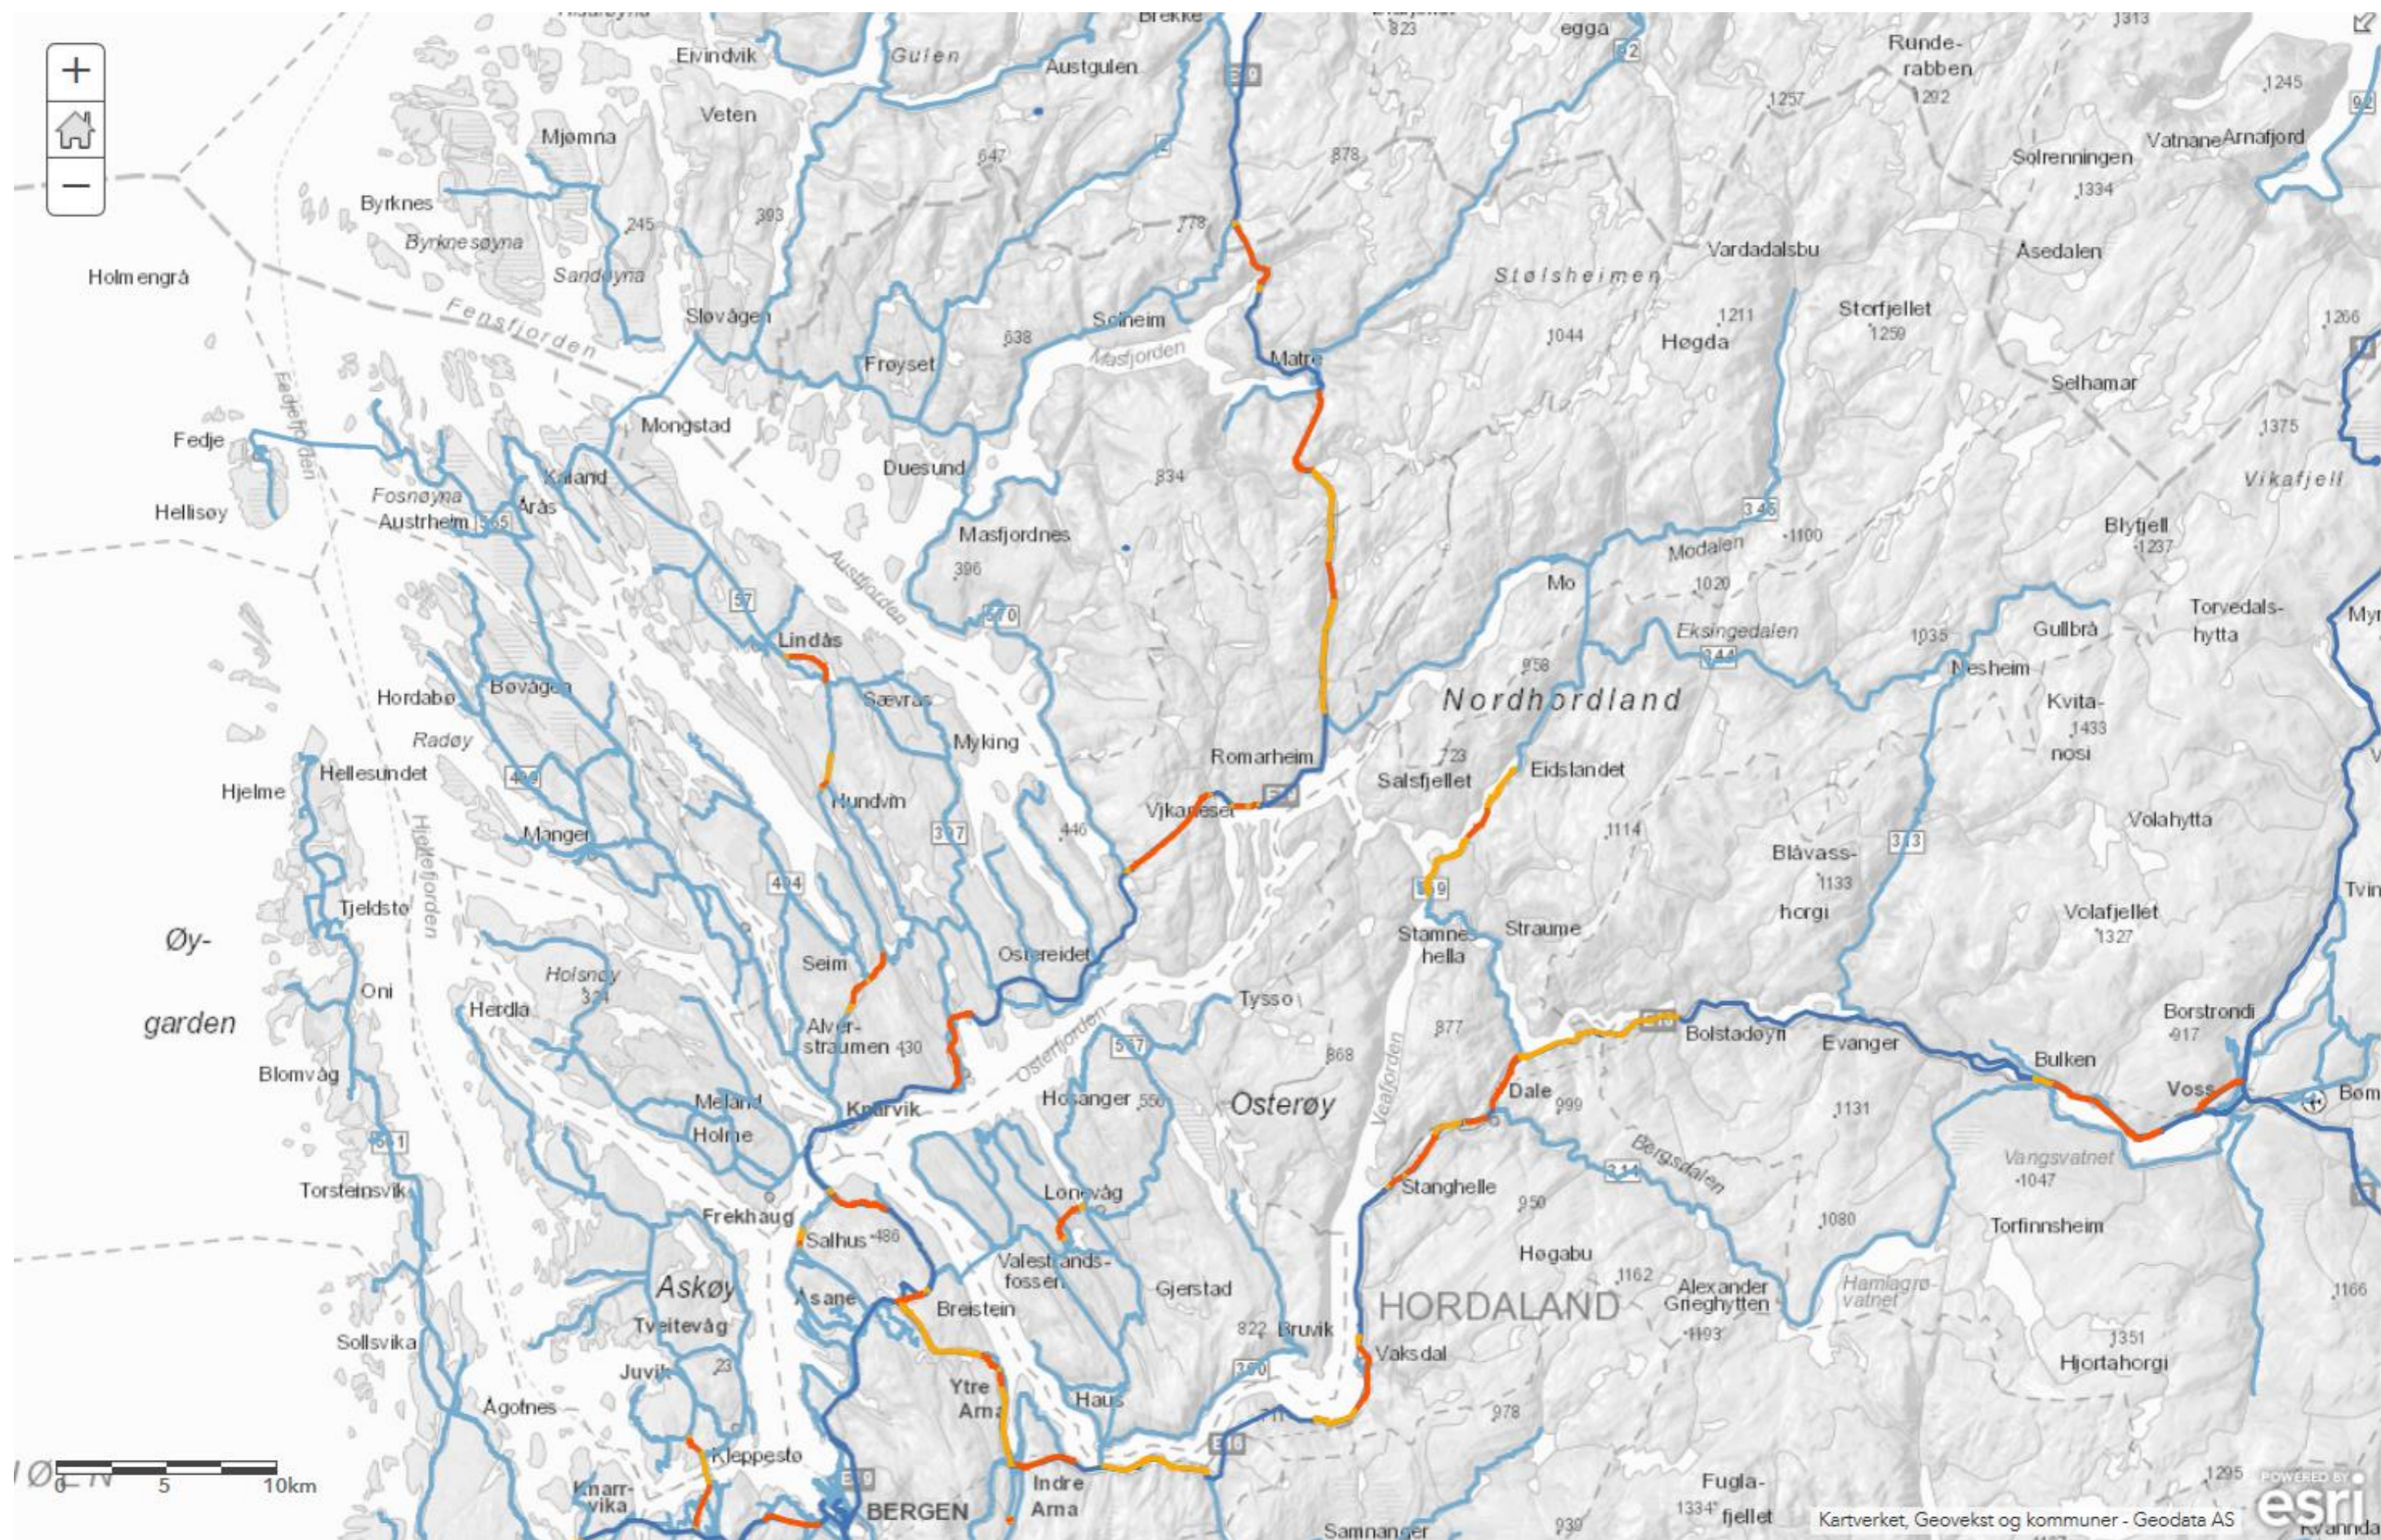

# Sykkelforbod på Europa-, riks- og fylkesveg i Hordaland (2016)

## Tegnforklaring

Sykkelforbud én retning

Sykkelforbud begge retninger

Riksveg og Europaveg

Fylkesveg

0 15 30km

Sykkelforbod på Europa-, riks- og fylkesveg i Hordaland (2016)

Sykkelforbod på Europa-, riks- og fylkesveg i Hordaland (2016)