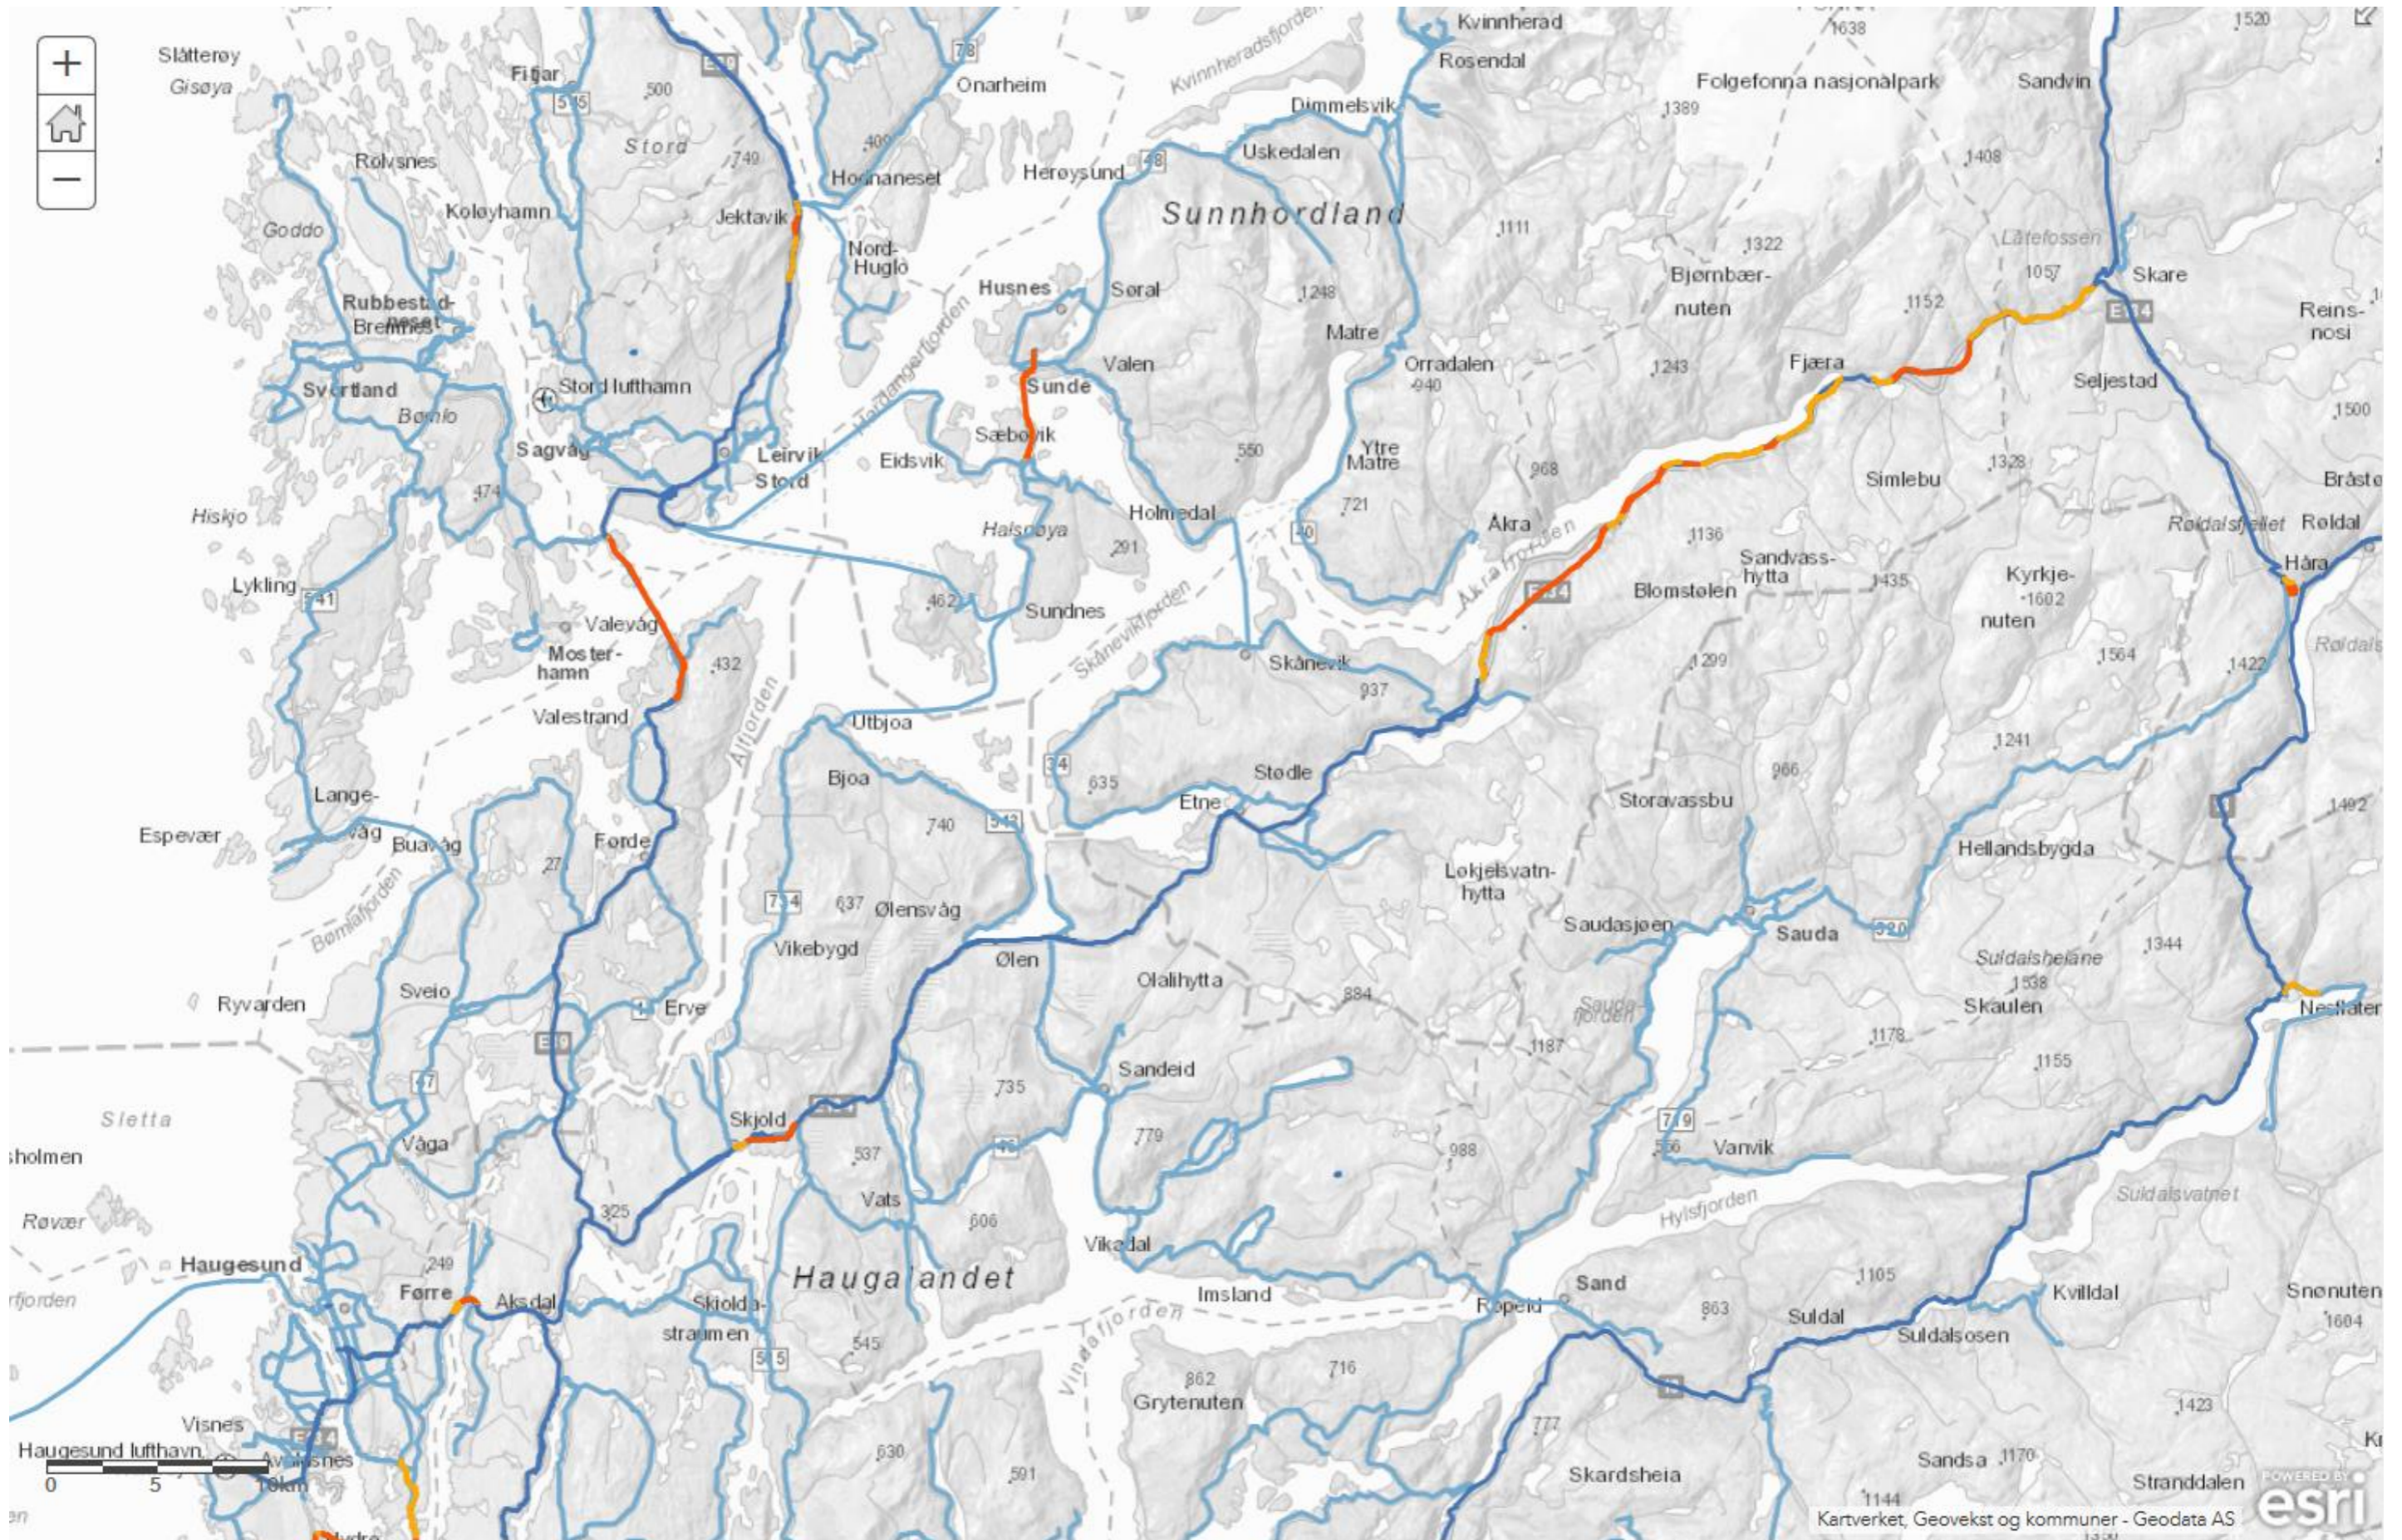

# Sykkelforbod på Europa-, riks- og fylkesveg i Hordaland (2016)

## Tegnforklaring

Sykkelforbud én retning

Sykkelforbud begge retninger

Riksveg og Europaveg

Fylkesveg

0 15 30km

Sykkelforbod på Europa-, riks- og fylkesveg i Hordaland (2016)

Sykkelforbod på Europa-, riks- og fylkesveg i Hordaland (2016)