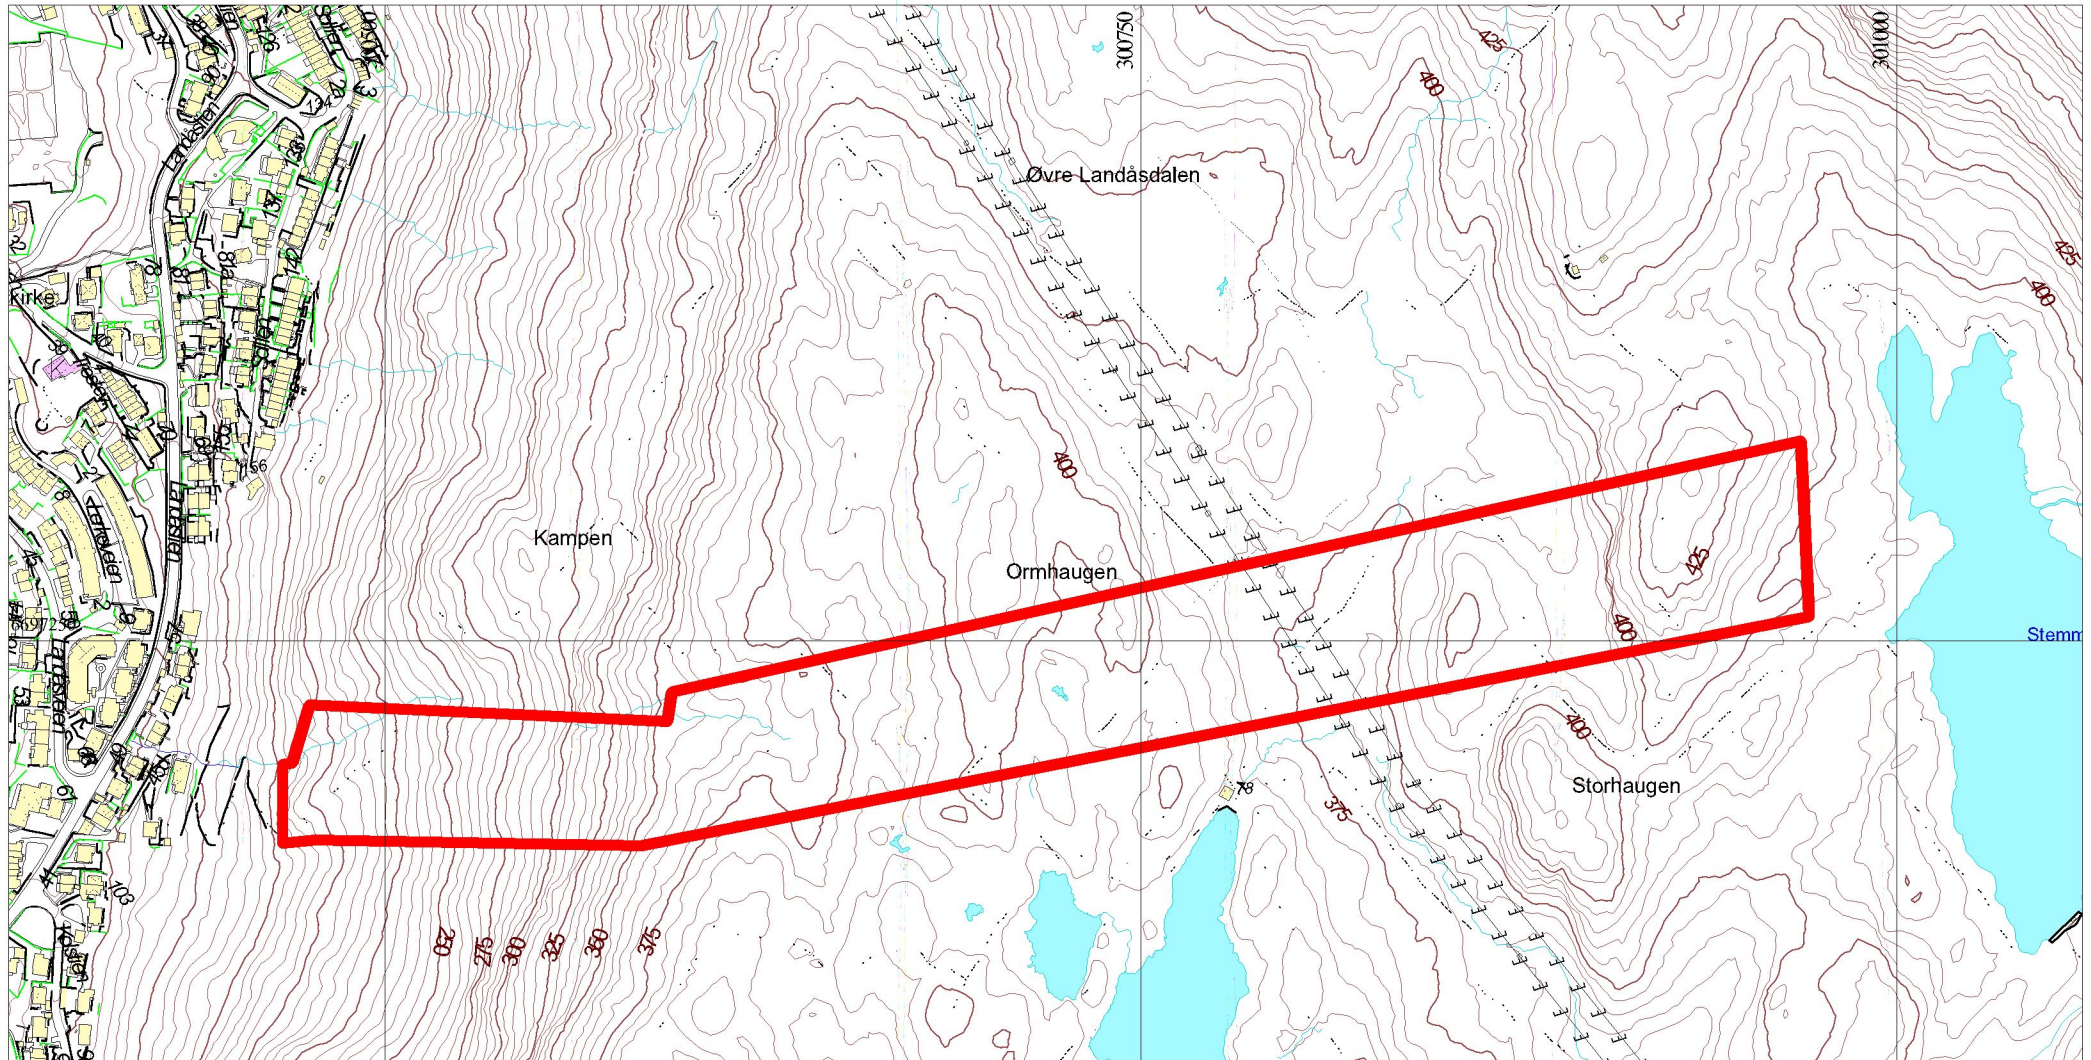

BERGEN KOMMUNE

BASISKART

Byrådsavdeling for byutvikling, klima og miljø

Grønn etat

Målestokk 1:2500

Dato: 02.10.2014

Gnr/Bnr/Fnr: 161/787/0

Adresse: