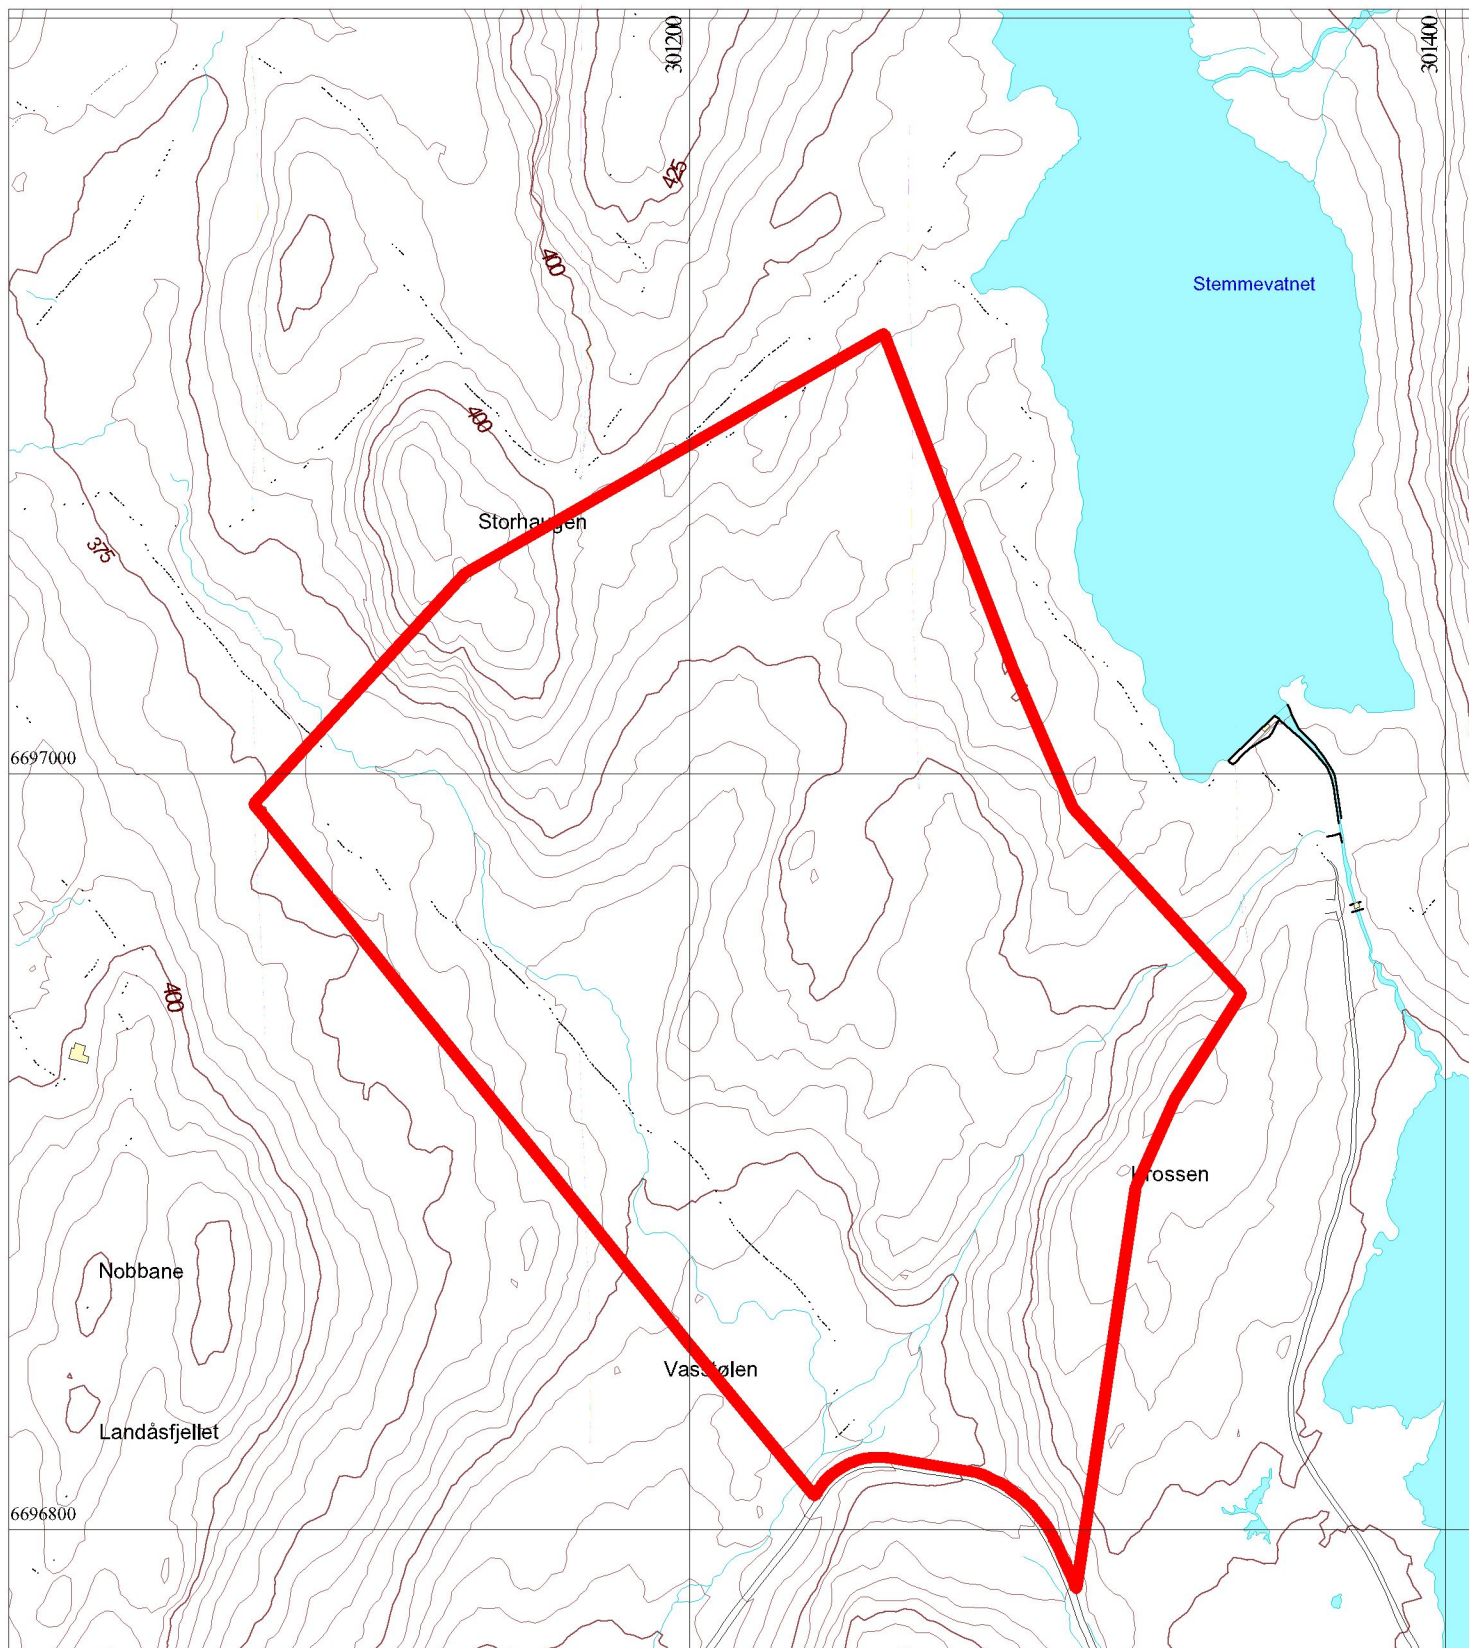

BASISKART

Byrådsavdeling for byutvikling, klima og miljø

Grønn etat

Målestokk 1:2000

Dato: 09.10.2014

Gnr/Bnr/Fnr: 7/346/0

Adresse:

BERGEN KOMMUNE

	Bygning, tak Terasse o.l.		Byggemeldt anlegg		Gjerde, stein		Innmålt tre
	Bygning, veggliv		Høydekote		Gjerde, annet		Flaggstang, stolpe
	Byggemeldt bygg		Høydekote - usikker		Kraftledning		Kum, sluk, hydrant
	Fredet bygg		Eiendomsgrense		Hekk		Gårdsnr/bruksnr
			Eiendomsgrense - usikker		Sti		Høydepunkt med høyde
			Kulturminnegrense		Traktorveg		Grunnlagspunkt/fastmerke