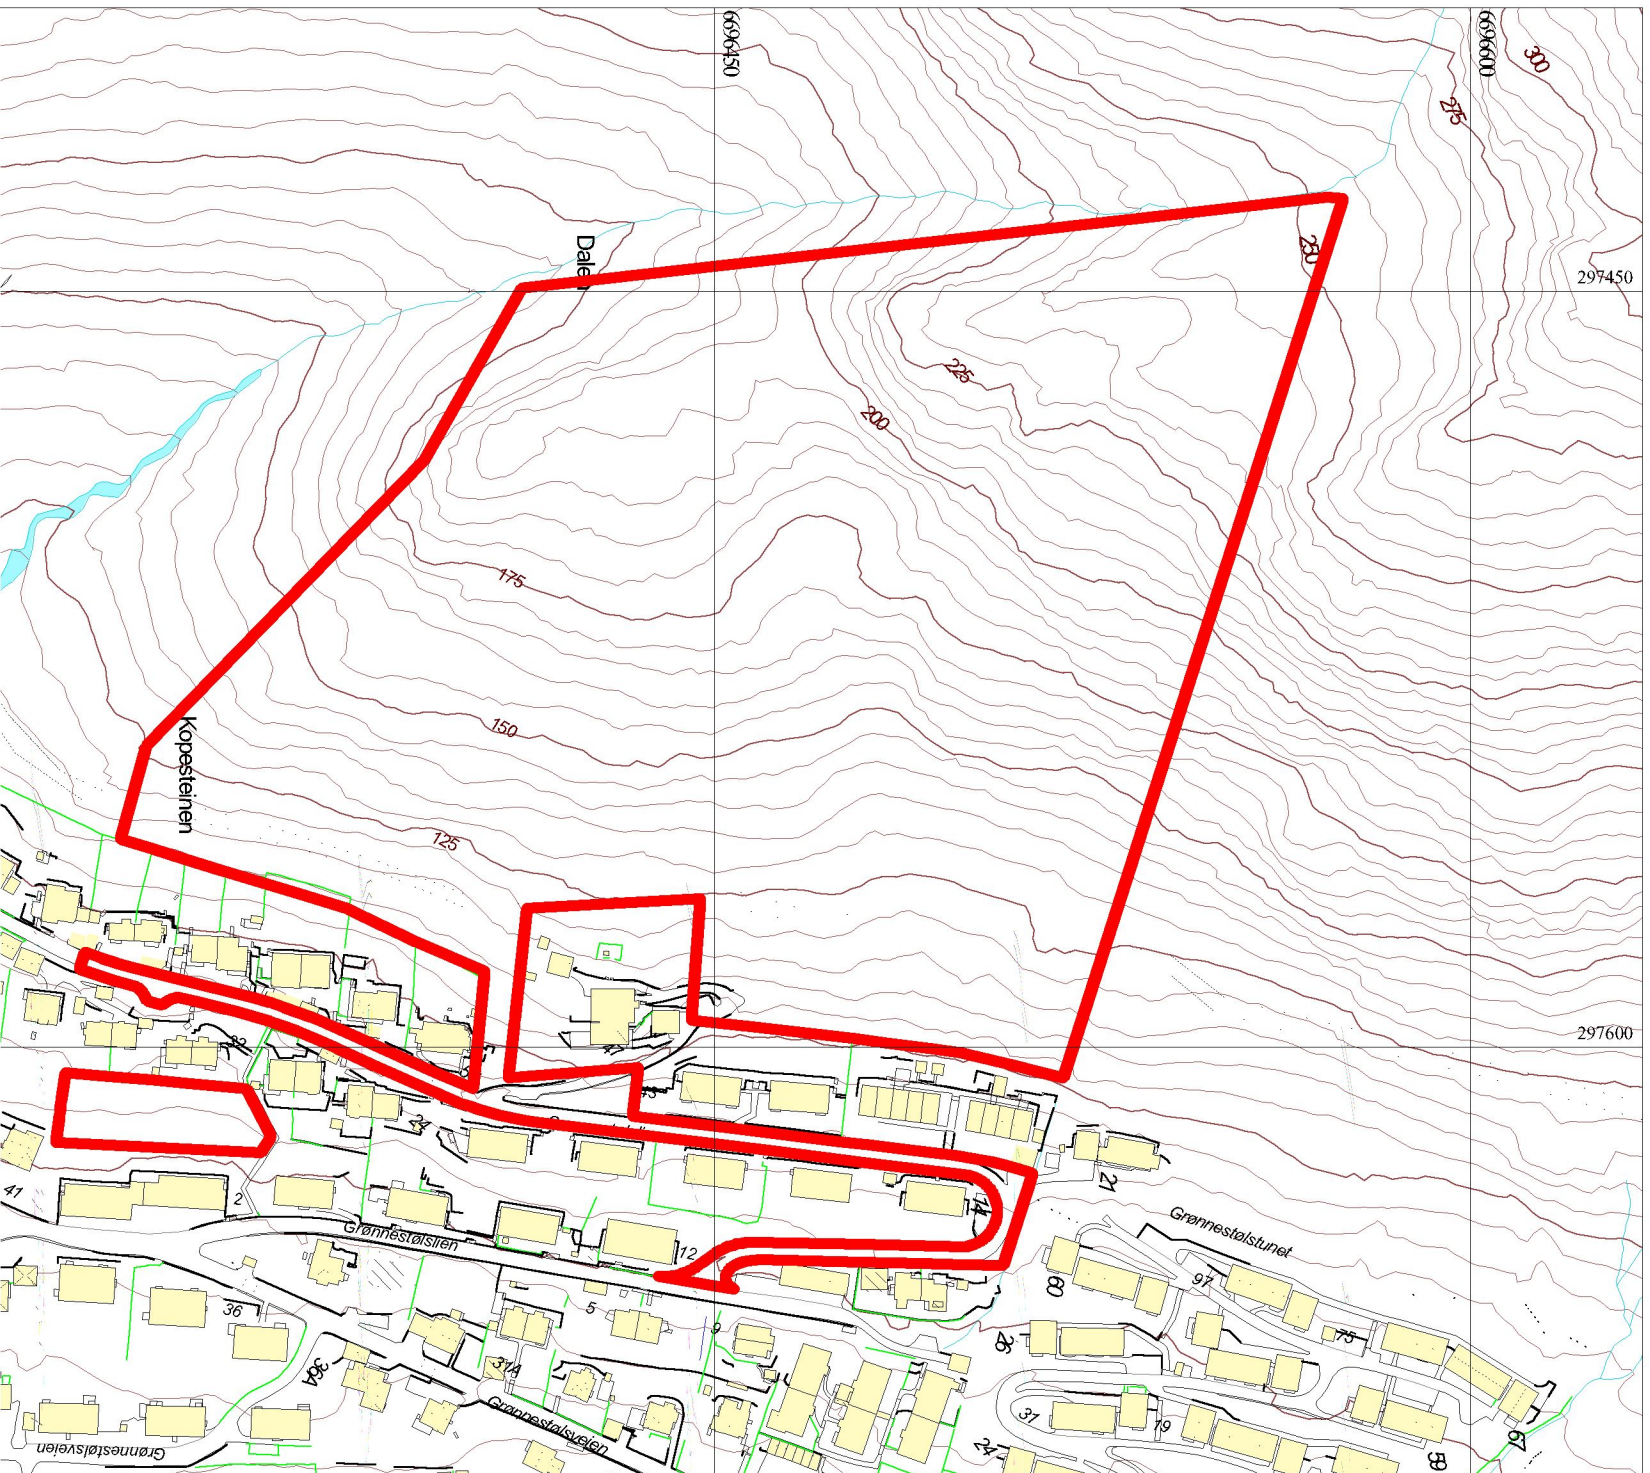

BERGEN KOMMUNE

BASISKART
Byrådsavdeling for byutvikling, klima og miljø
Grønn etat

Målestokk 1:1500
Dato: 21.10.2014

Gnr/Bnr/Fnr: 17/74/0
Adresse:

- Bygning, tak
- Terrasse o.l.
- Bygning, vegg/iv
- Byggemeldt bygg
- Fredet bygg

- Byggemeldt anlegg
- Høydekote
- Høydekote - usikker
- Eiendomsgrænse
- Eiendomsgrænse - usikker
- Kulturminnegrense

- Gjerde, stein
- Gjerde, annet
- Kraftledning
- Hekk
- Sli
- Traktorveg

- Innmatt tre
- Flaggstang, stolpe
- Kum, silk, hydrant
- Gårdsanbruksnr
- Høydepunkt med høyde
- Grunnlagspunkt/fastmerke