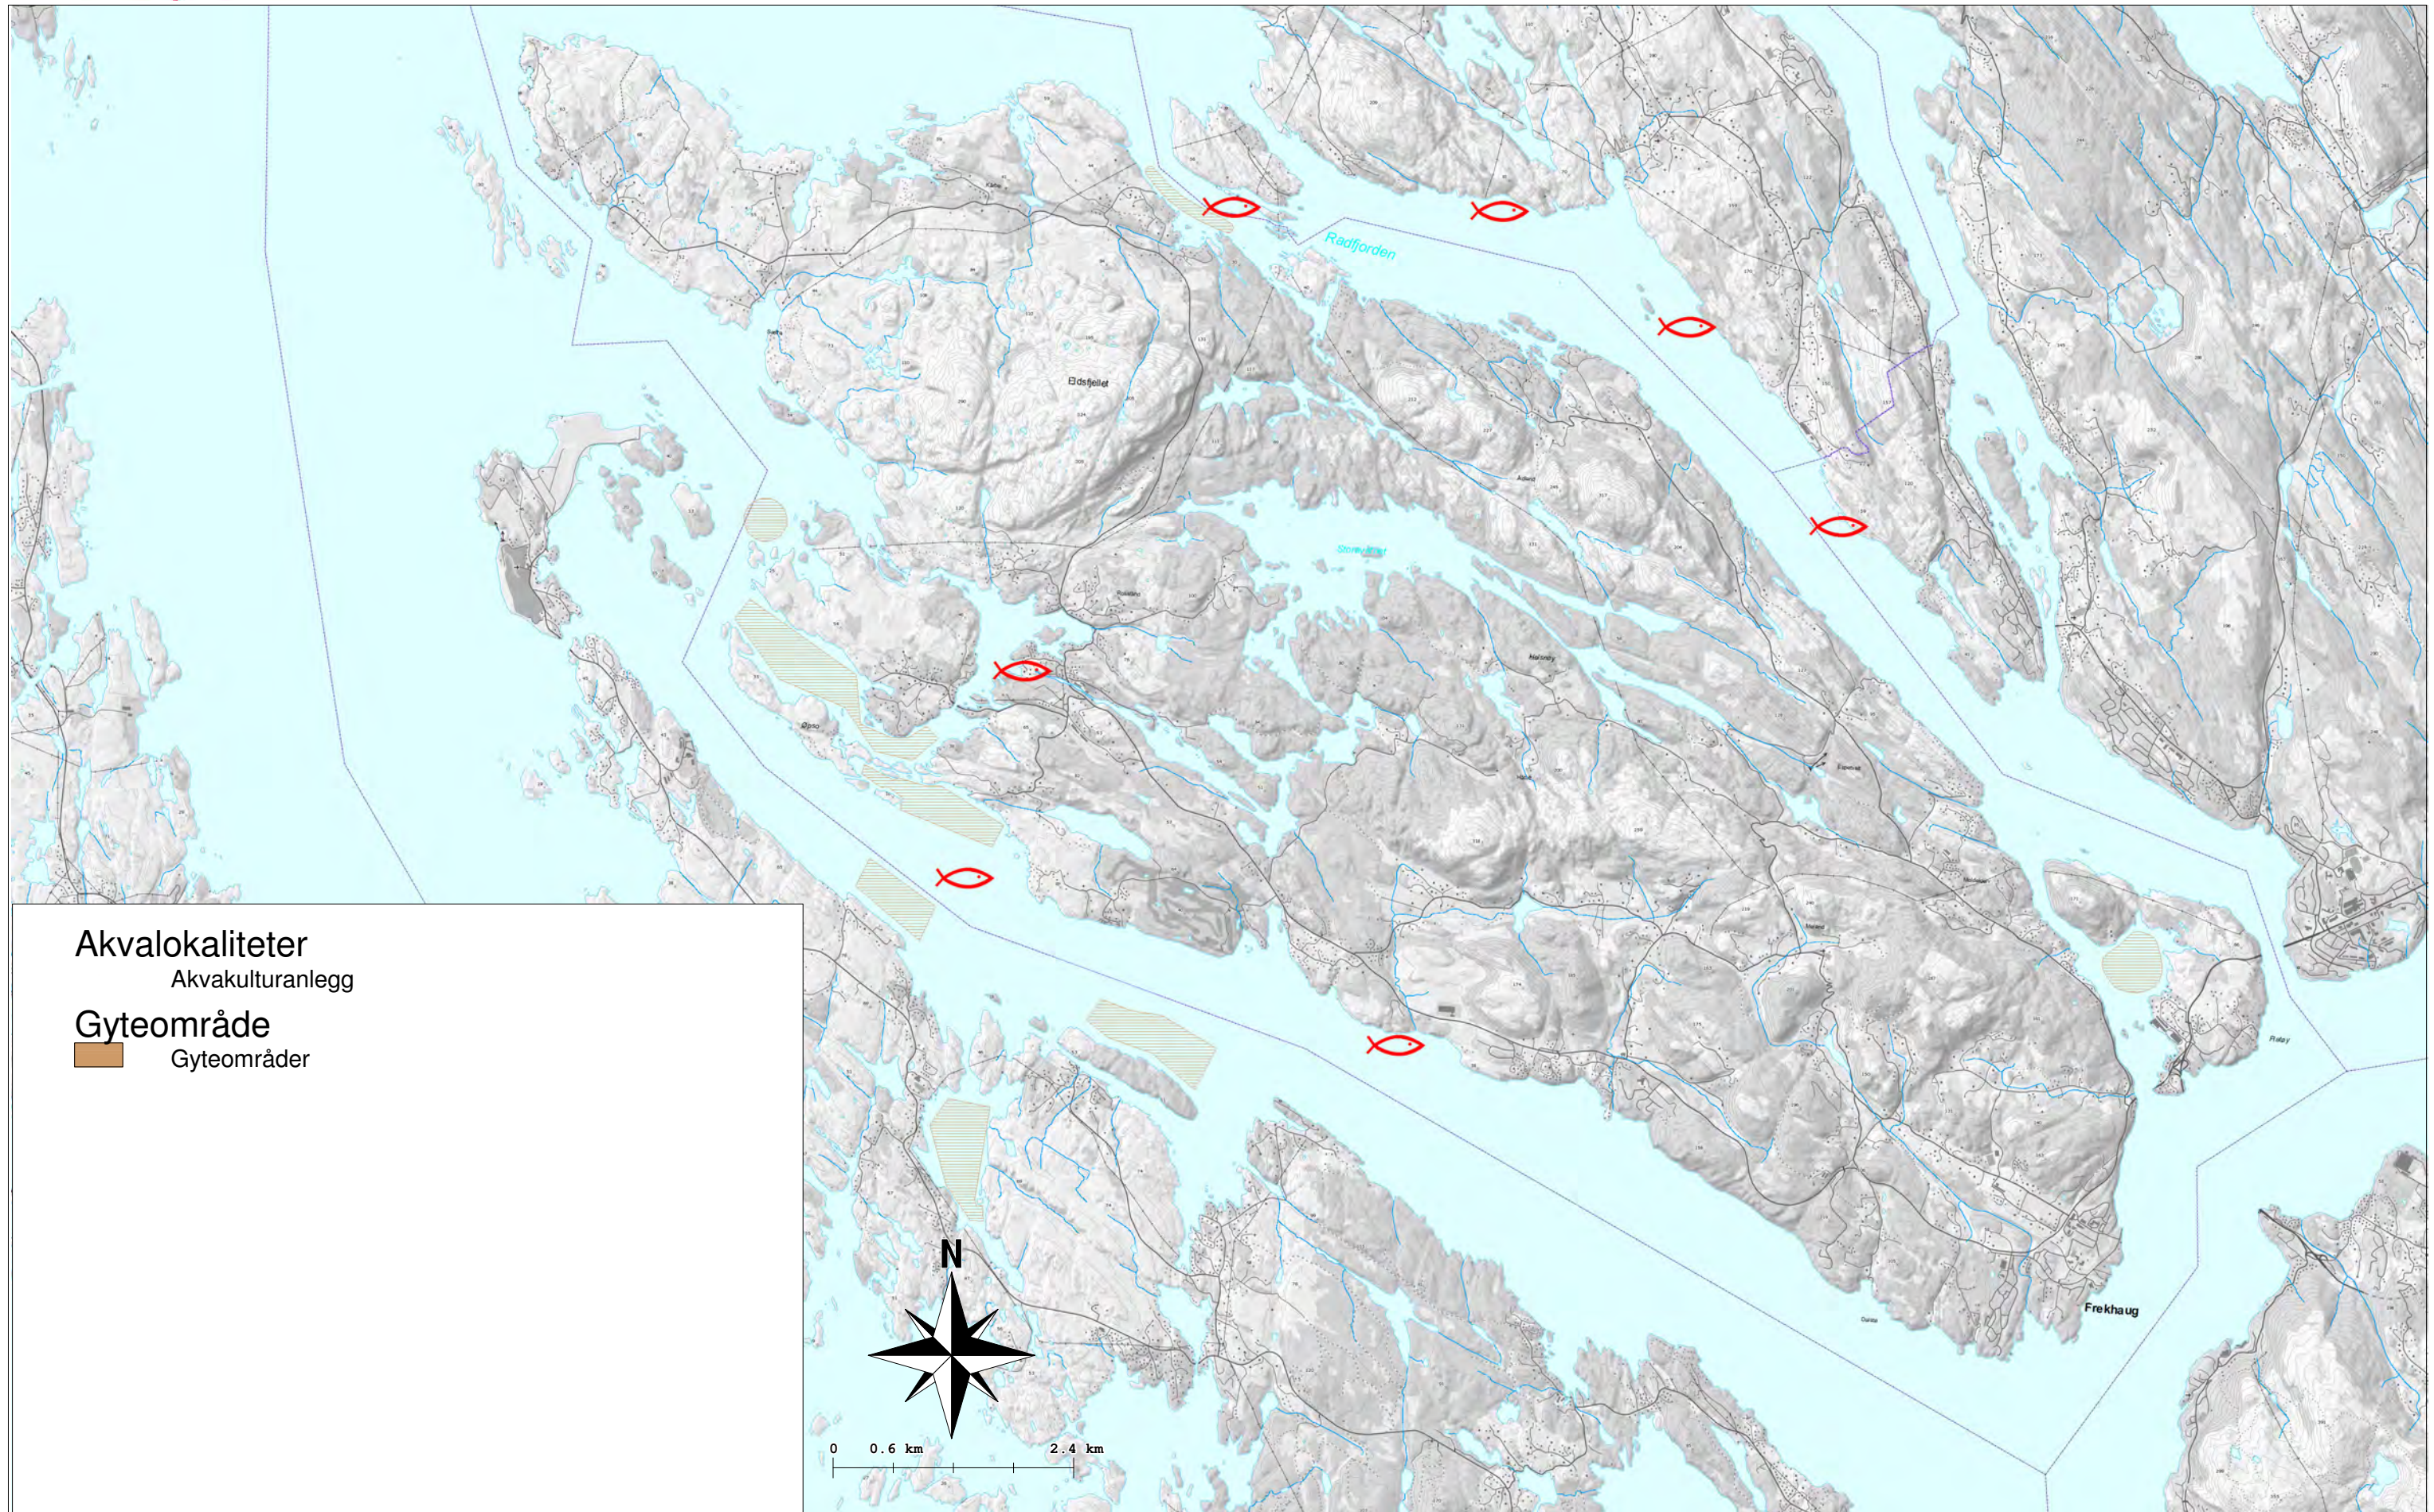

Kategori: Fiskeplasser

Målestokk: 1:60000

TEMAKART - for Meland kommune, utarbeidd i samband med rullering av kommuneplanen i perioden 2018 - 2019.

Kategori: Gyteomr & akvakulturanl Målestokk: 1:60000

TEMAKART - for Meland kommune, utarbeidd i samband med rulling av kommuneplanen.