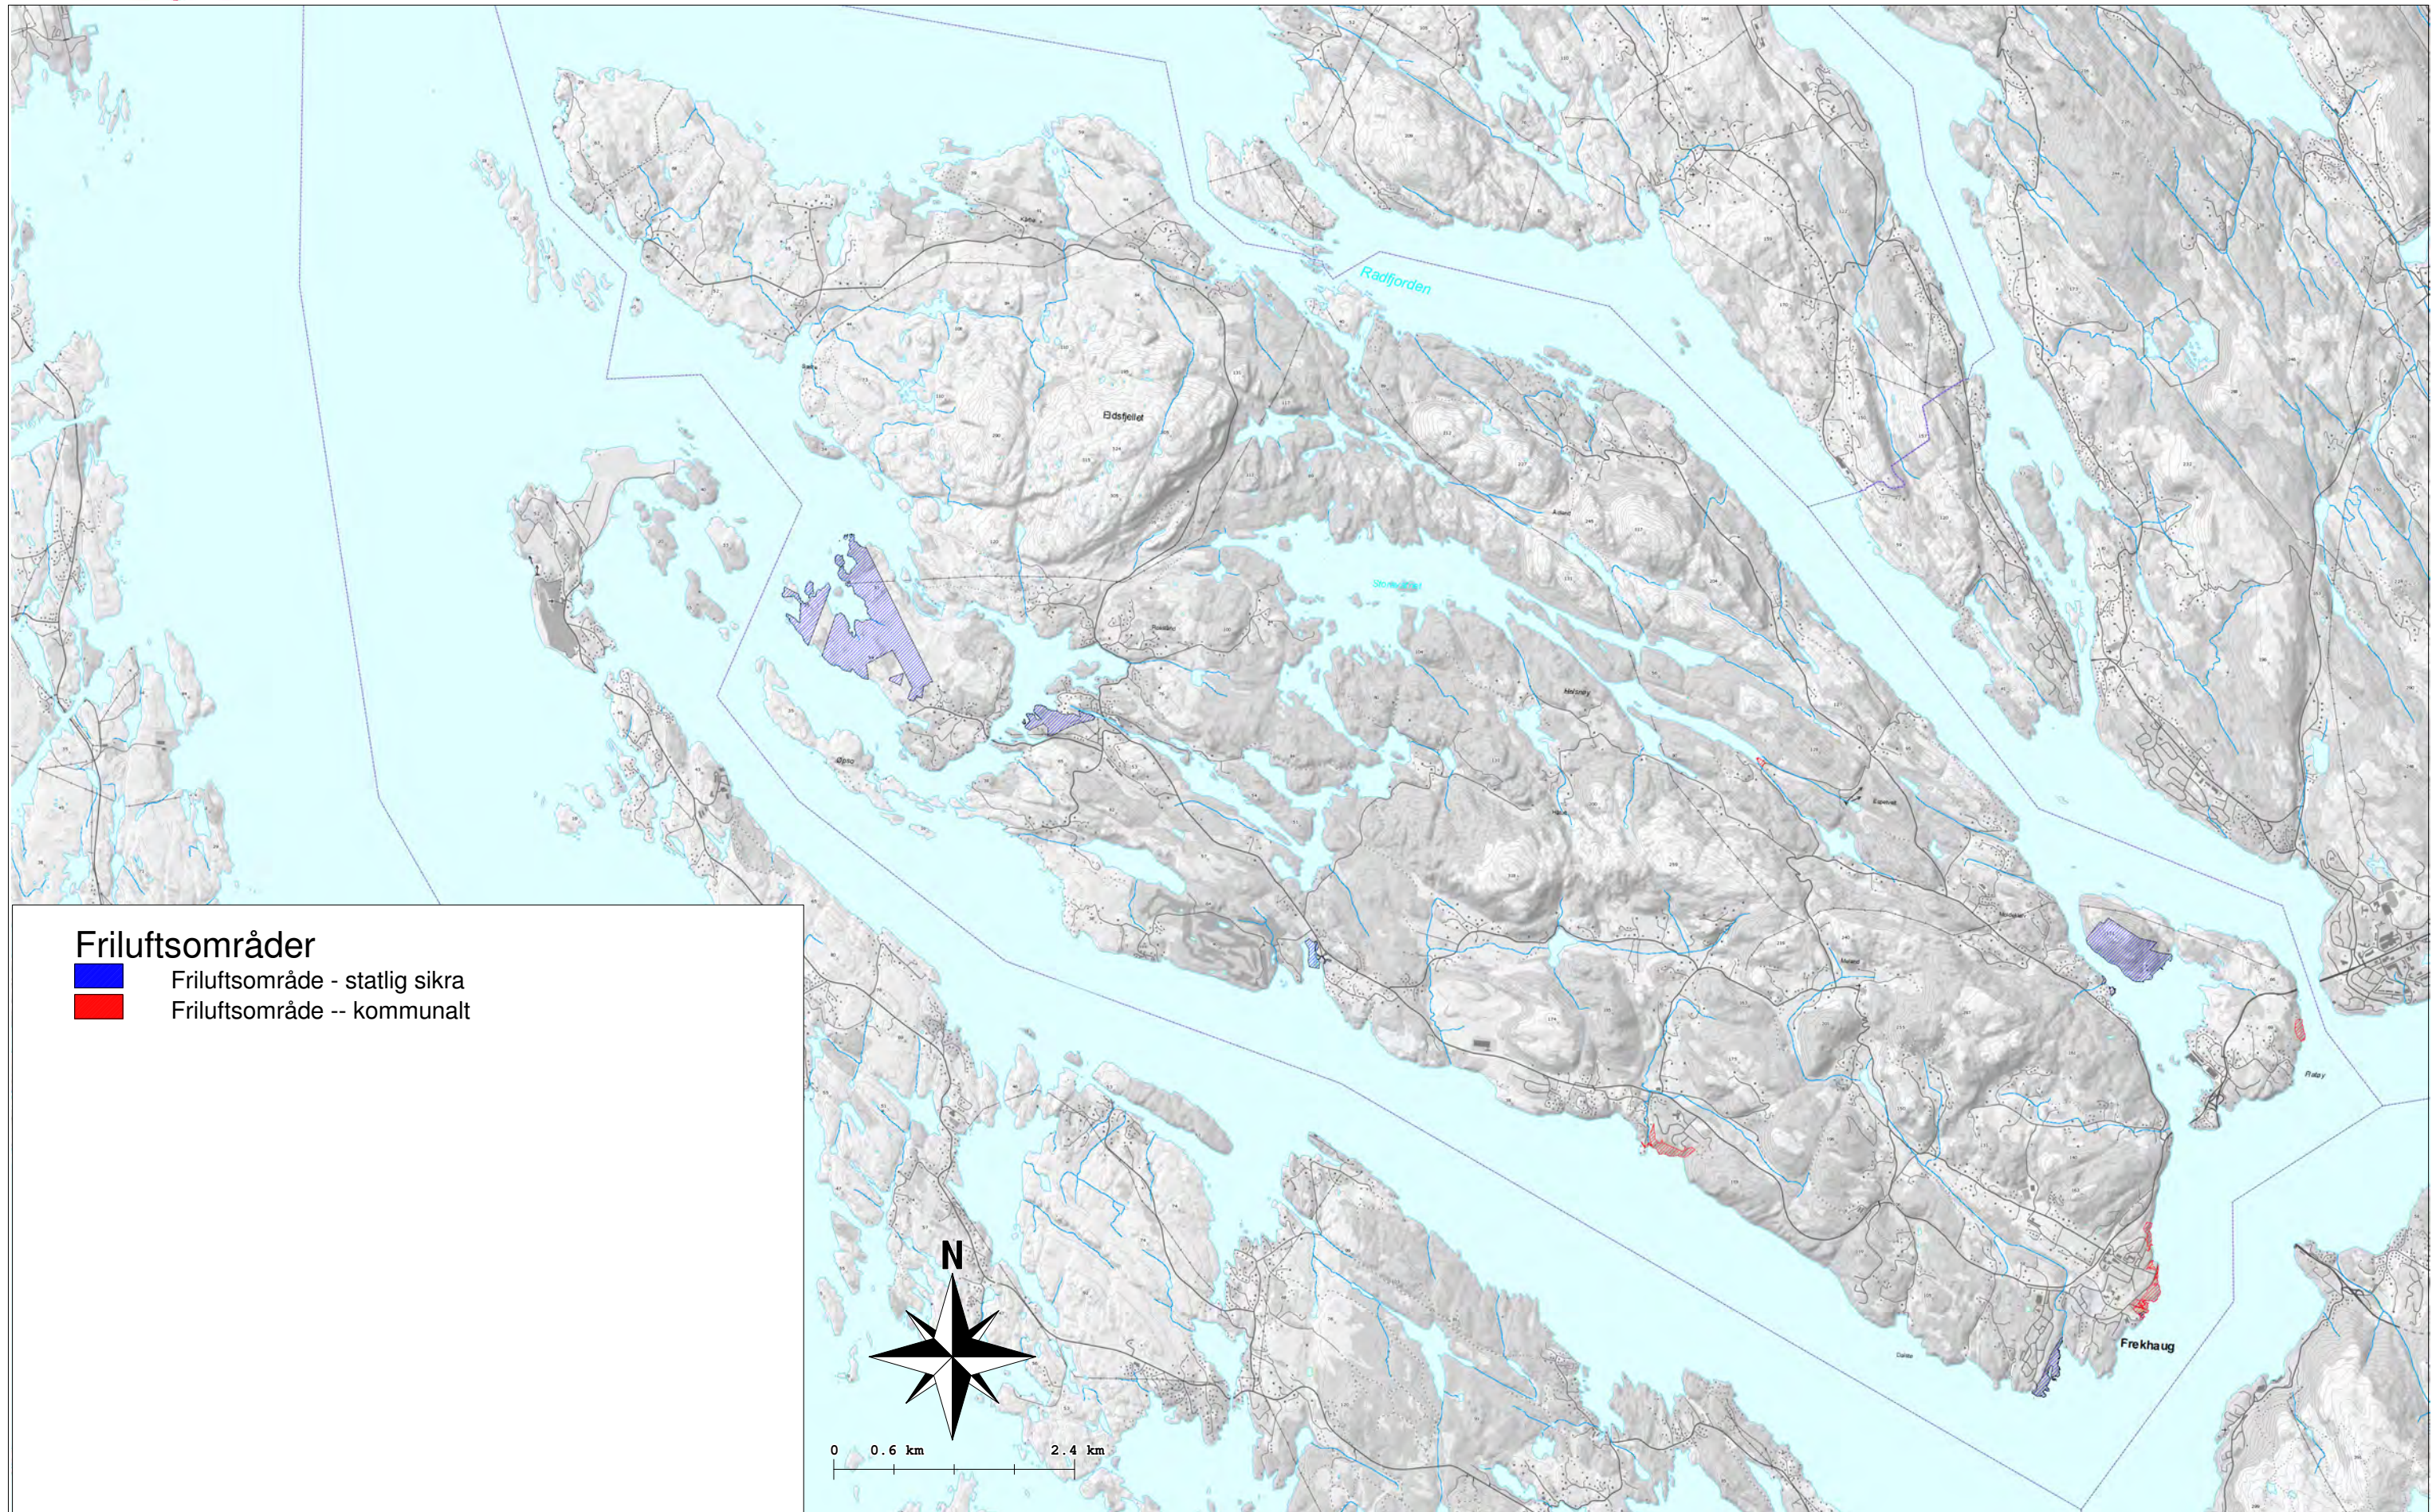

TEMAKART - for Meland kommune, utarbeidd i samband med rullering av kommuneplanen i perioden 2018 - 2019.

Kategori: Friluftsområder

Målestokk: 1:60000