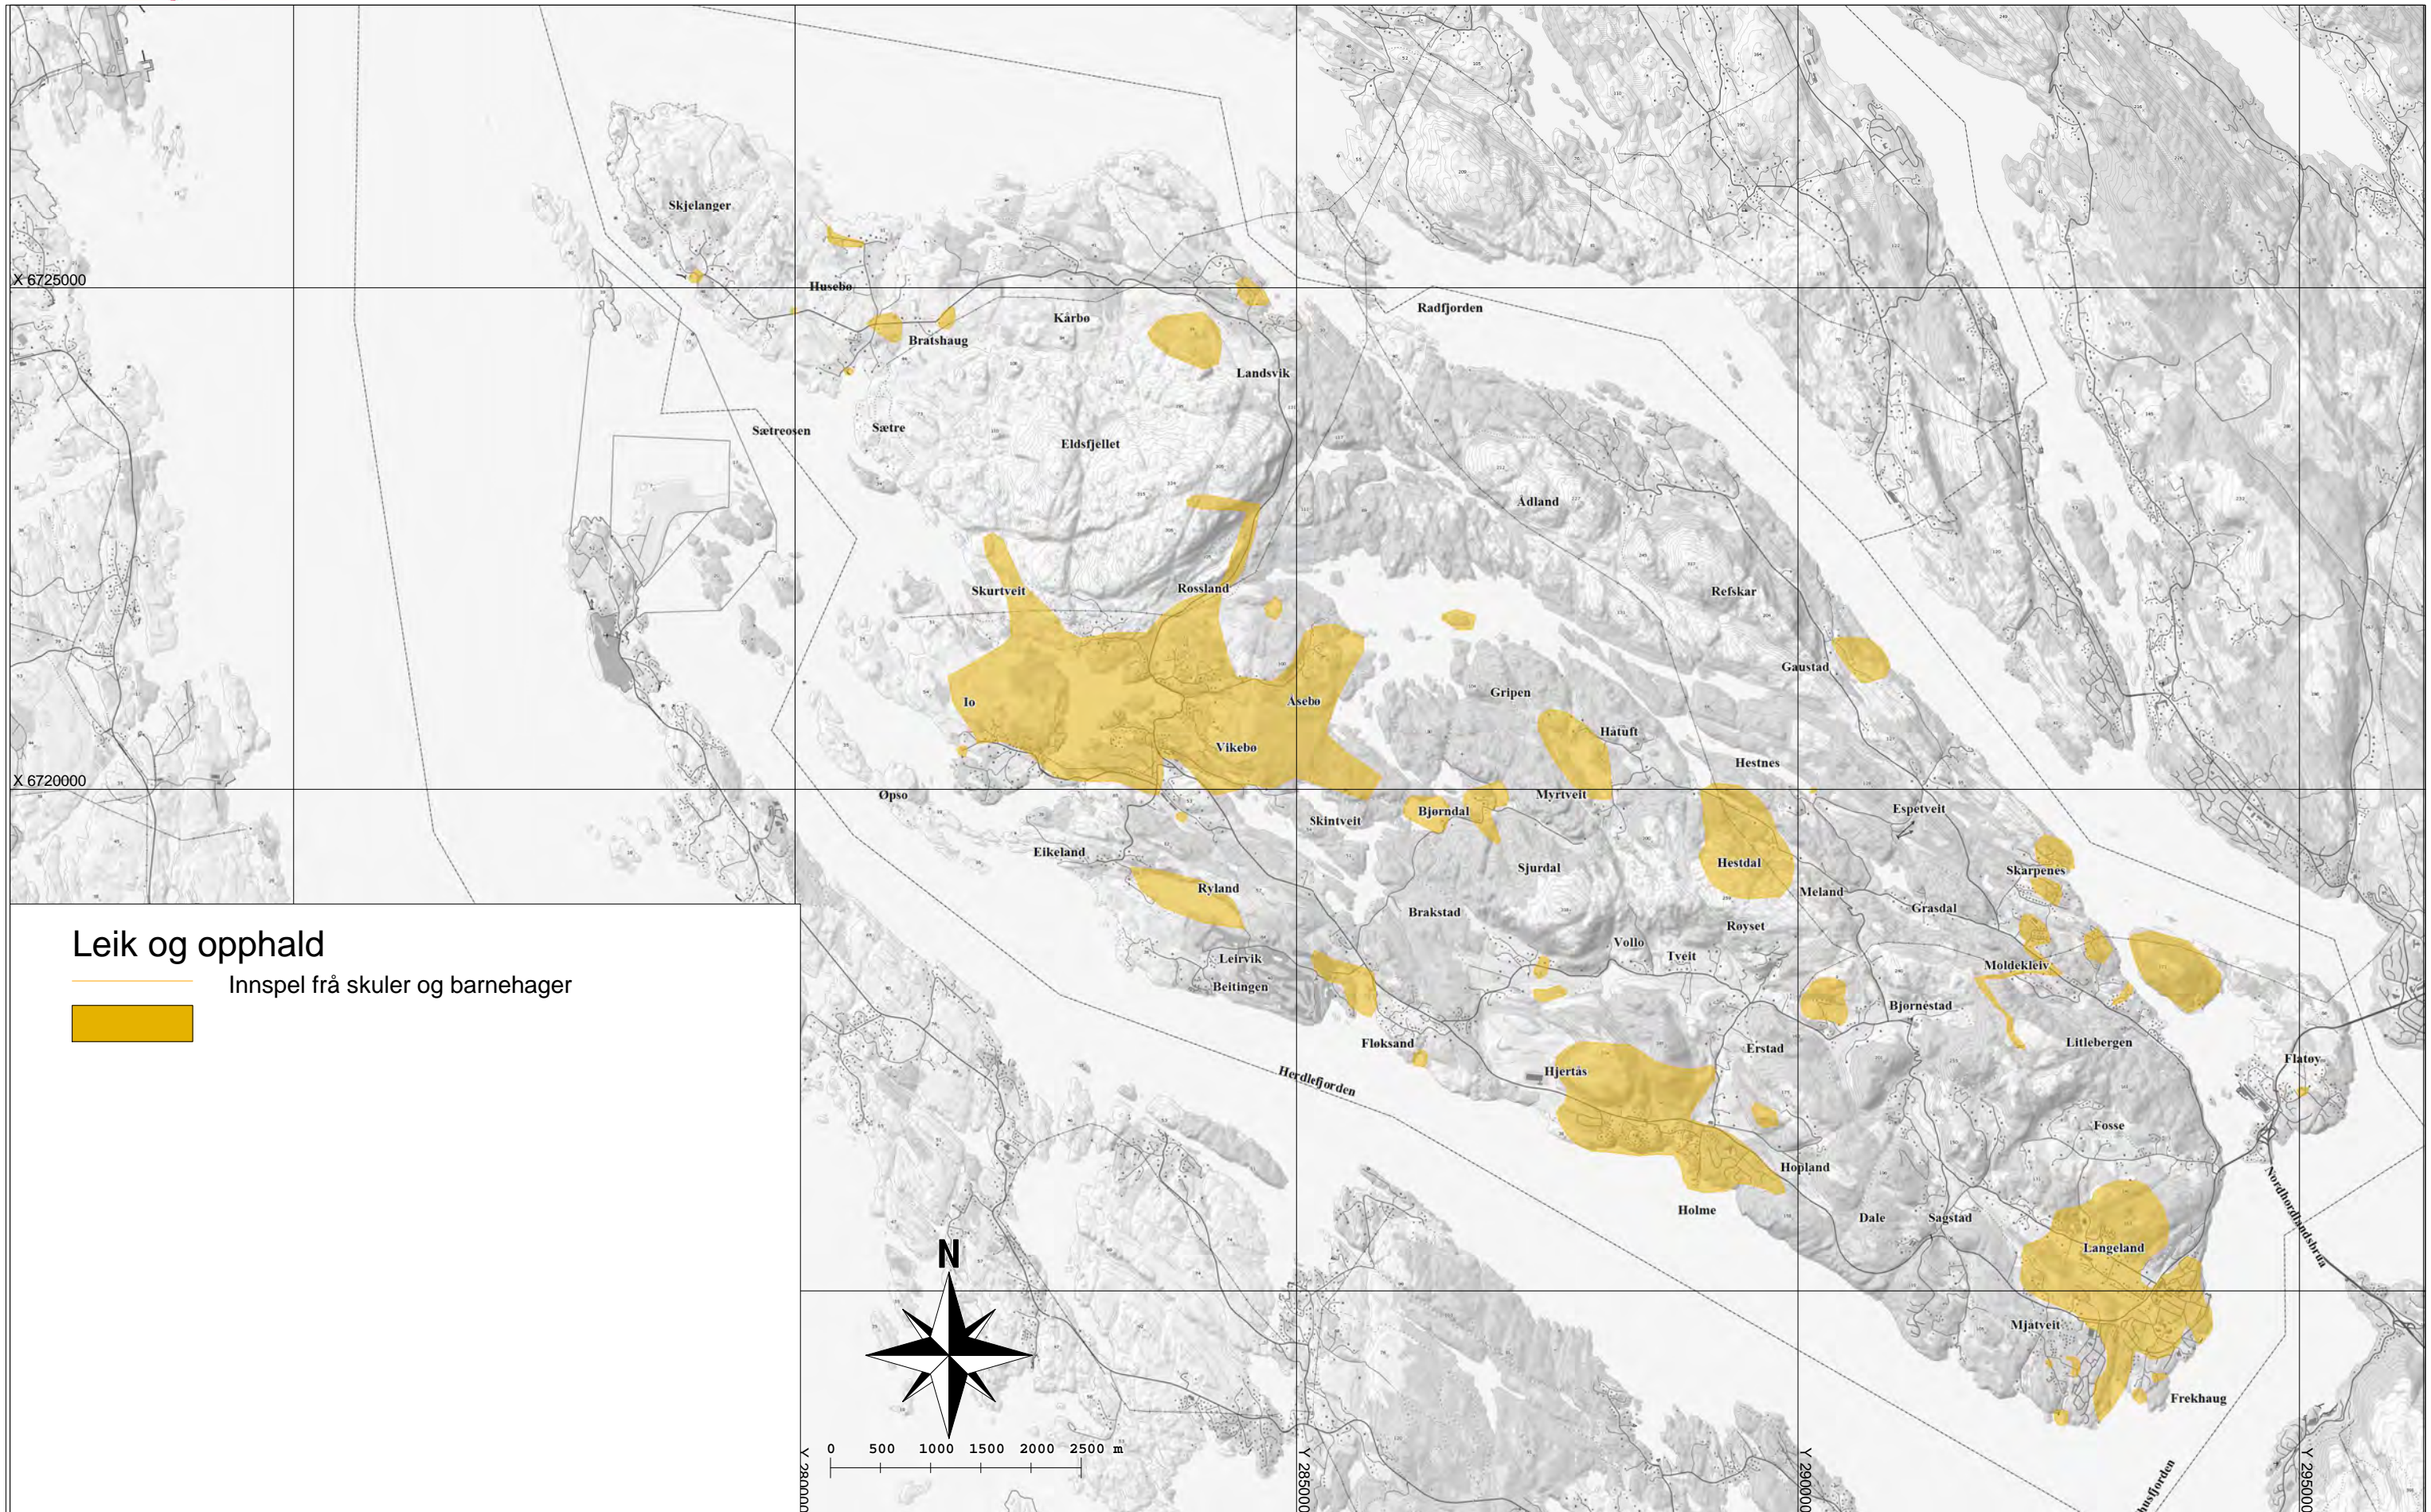

TEMAKART - for Meland kommune, utarbeidd i samband med rulling av kommuneplanen.

Kategori: Kjerneområde landbruk Målestokk 1:60000

TEMAKART - for Meland kommune, utarbeidd i samband med rullering av kommuneplanen.

Kategori: Økonomisk drivverdig skog Målestokk 1:60000

SKOG

Skog teiger økonomisk driveverdig - flate

TEMAKART - for Meland kommune, utarbeidd i samband med rullering av kommuneplanen.

Kategori: Barnetråkkregistreringar Målestokk 1:60000

TEMAKART - for Meland kommune, utarbeidd i samband med rullering av kommuneplanen.

Kategori: Regionalt friluftsområde Målestokk 1:60000

Regionalt friluftsområde

-  Svært viktig
-  Viktig
-  Registrert

TEMAKART - for Meland kommune, utarbeidd i samband med rullering av kommuneplanen i perioden 2018 - 2019.

Kategori: Friluftsområder

Målestokk: 1:60000

TEMAKART - for Meland kommune, utarbeidd i samband med rullering av kommuneplanen.

Kategori: Turkart

Målestokk 1:60000

Villmarksområde

Grense villmarksområde

Turkartveger