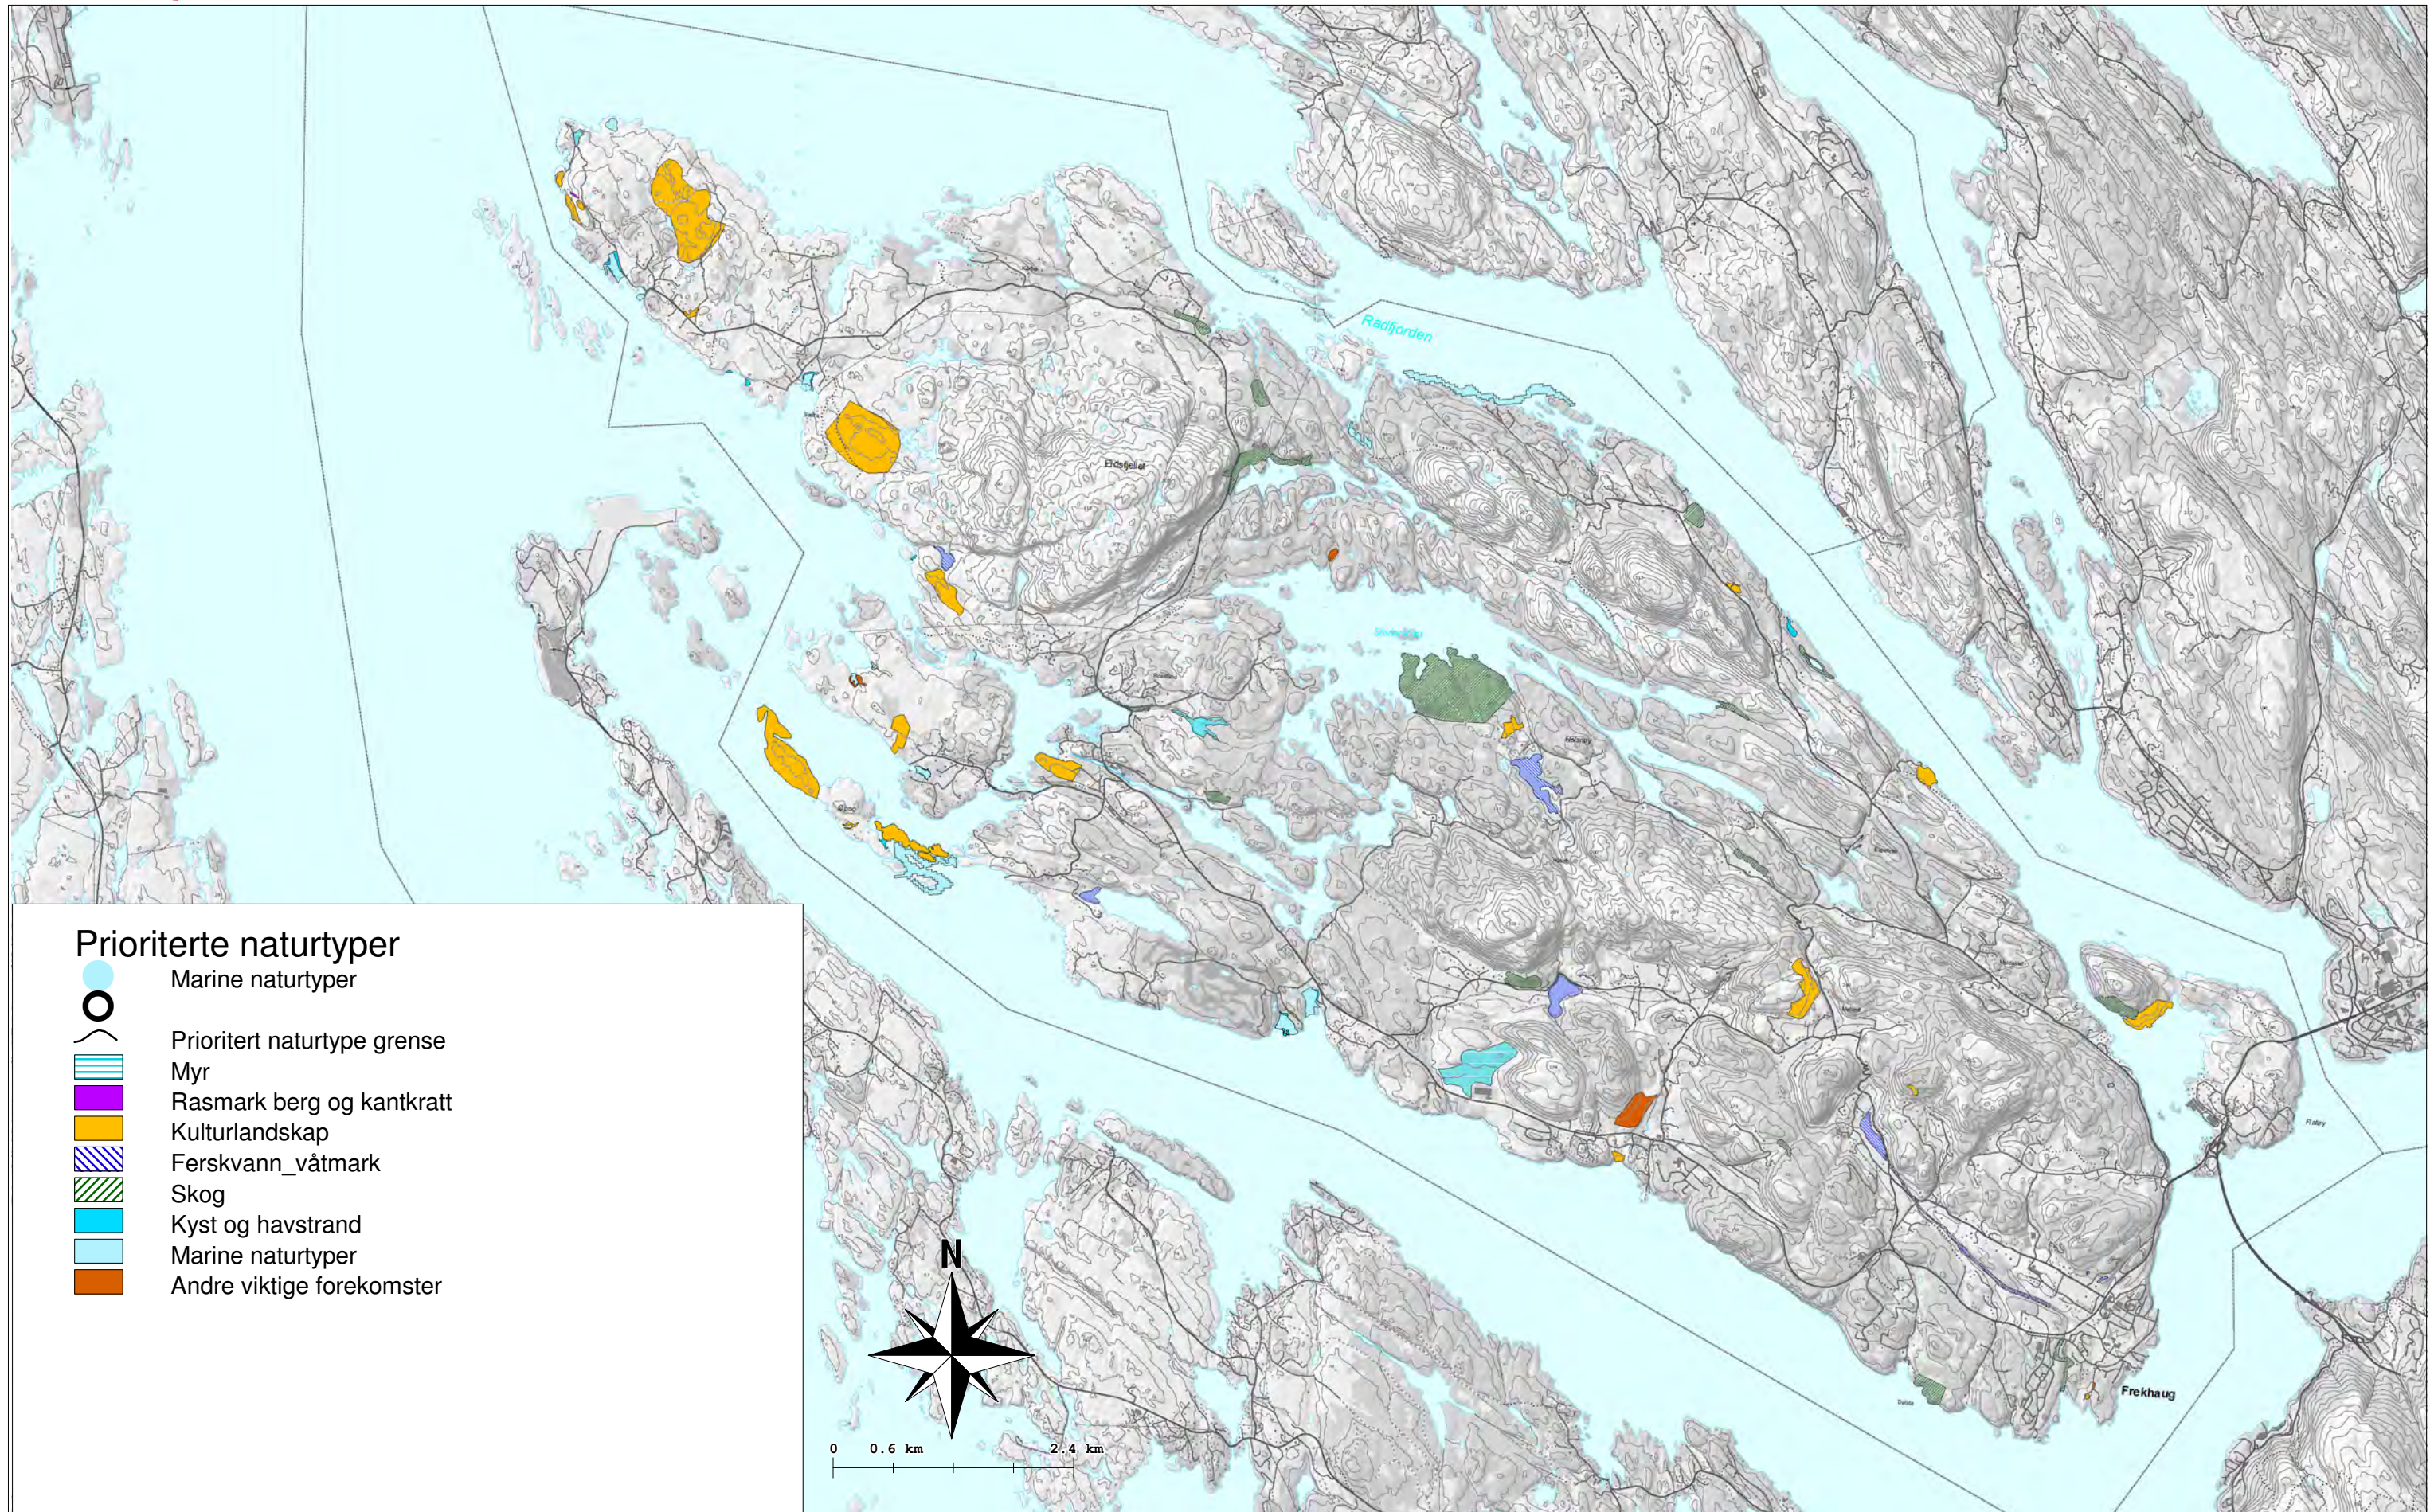

TEMAKART - for Meland kommune, utarbeidd i samband med rullering av kommuneplanen i perioden 2018 - 2019.

Kategori: Naturtyper

Målestokk: 1:60000