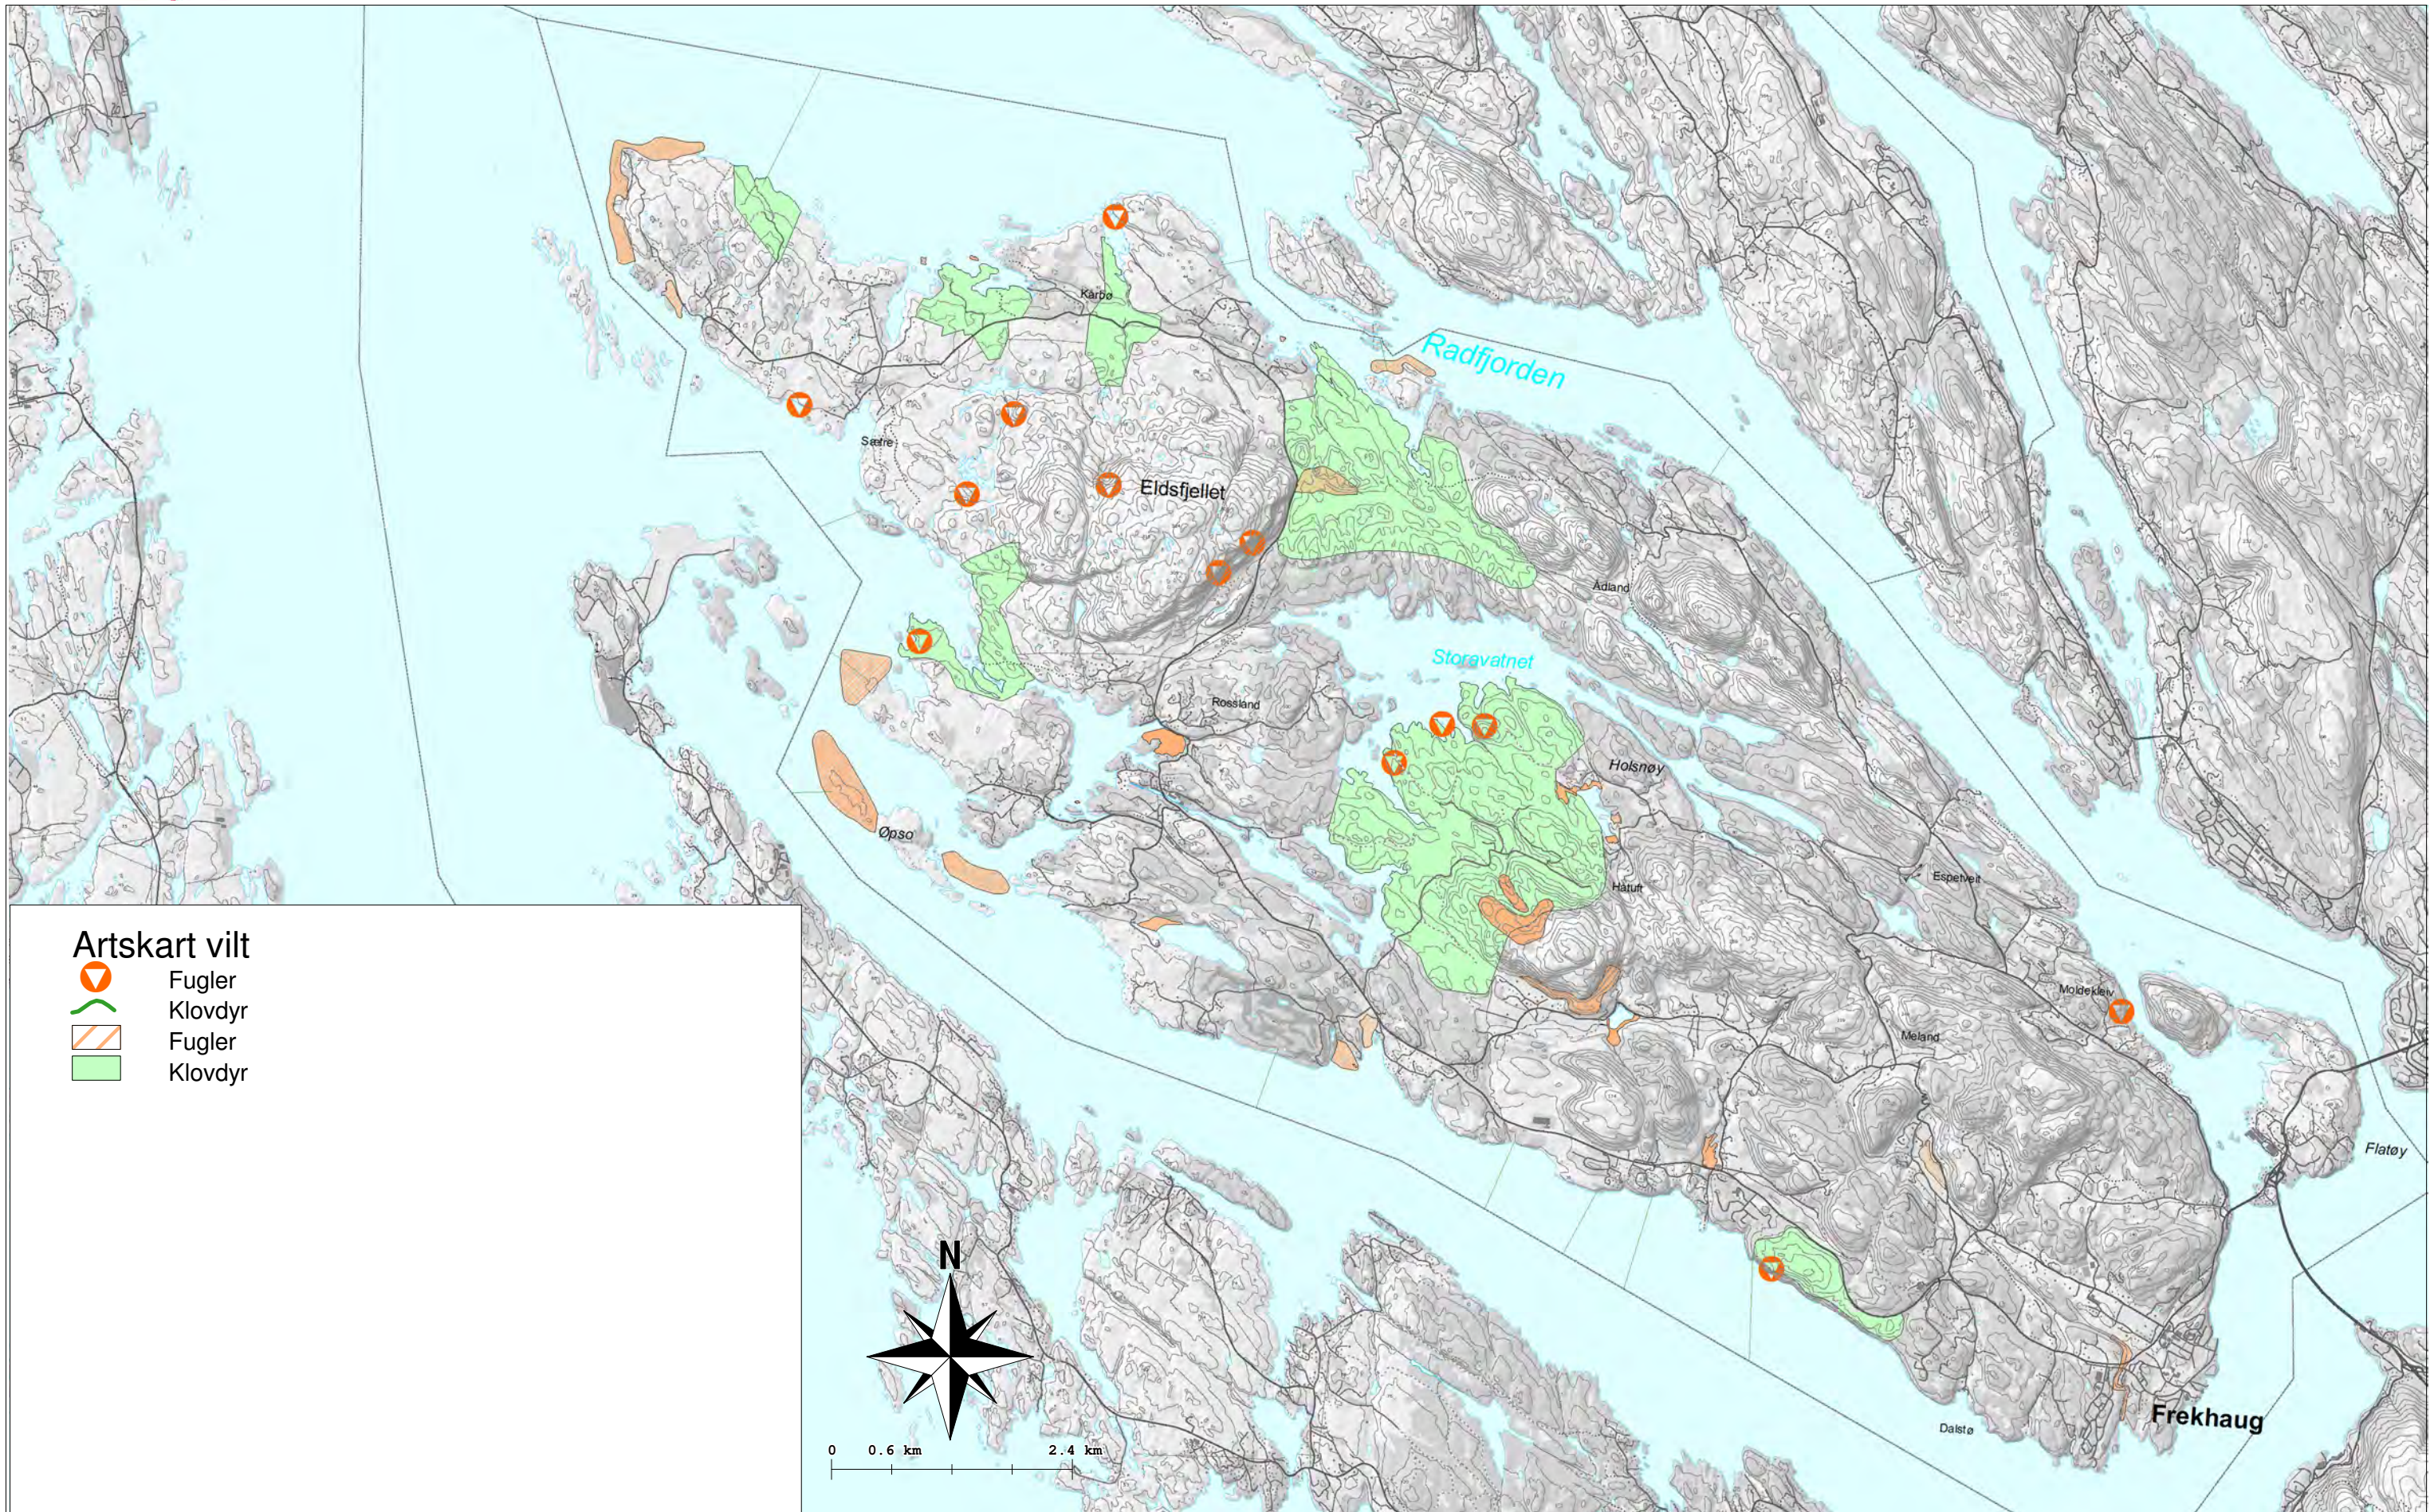

TEMAKART - for Meland kommune, utarbeidd i samband med rulling av kommuneplanen i perioden 2018 - 2019.

Kategori: Artsforekomster

Målestokk: 1:60000