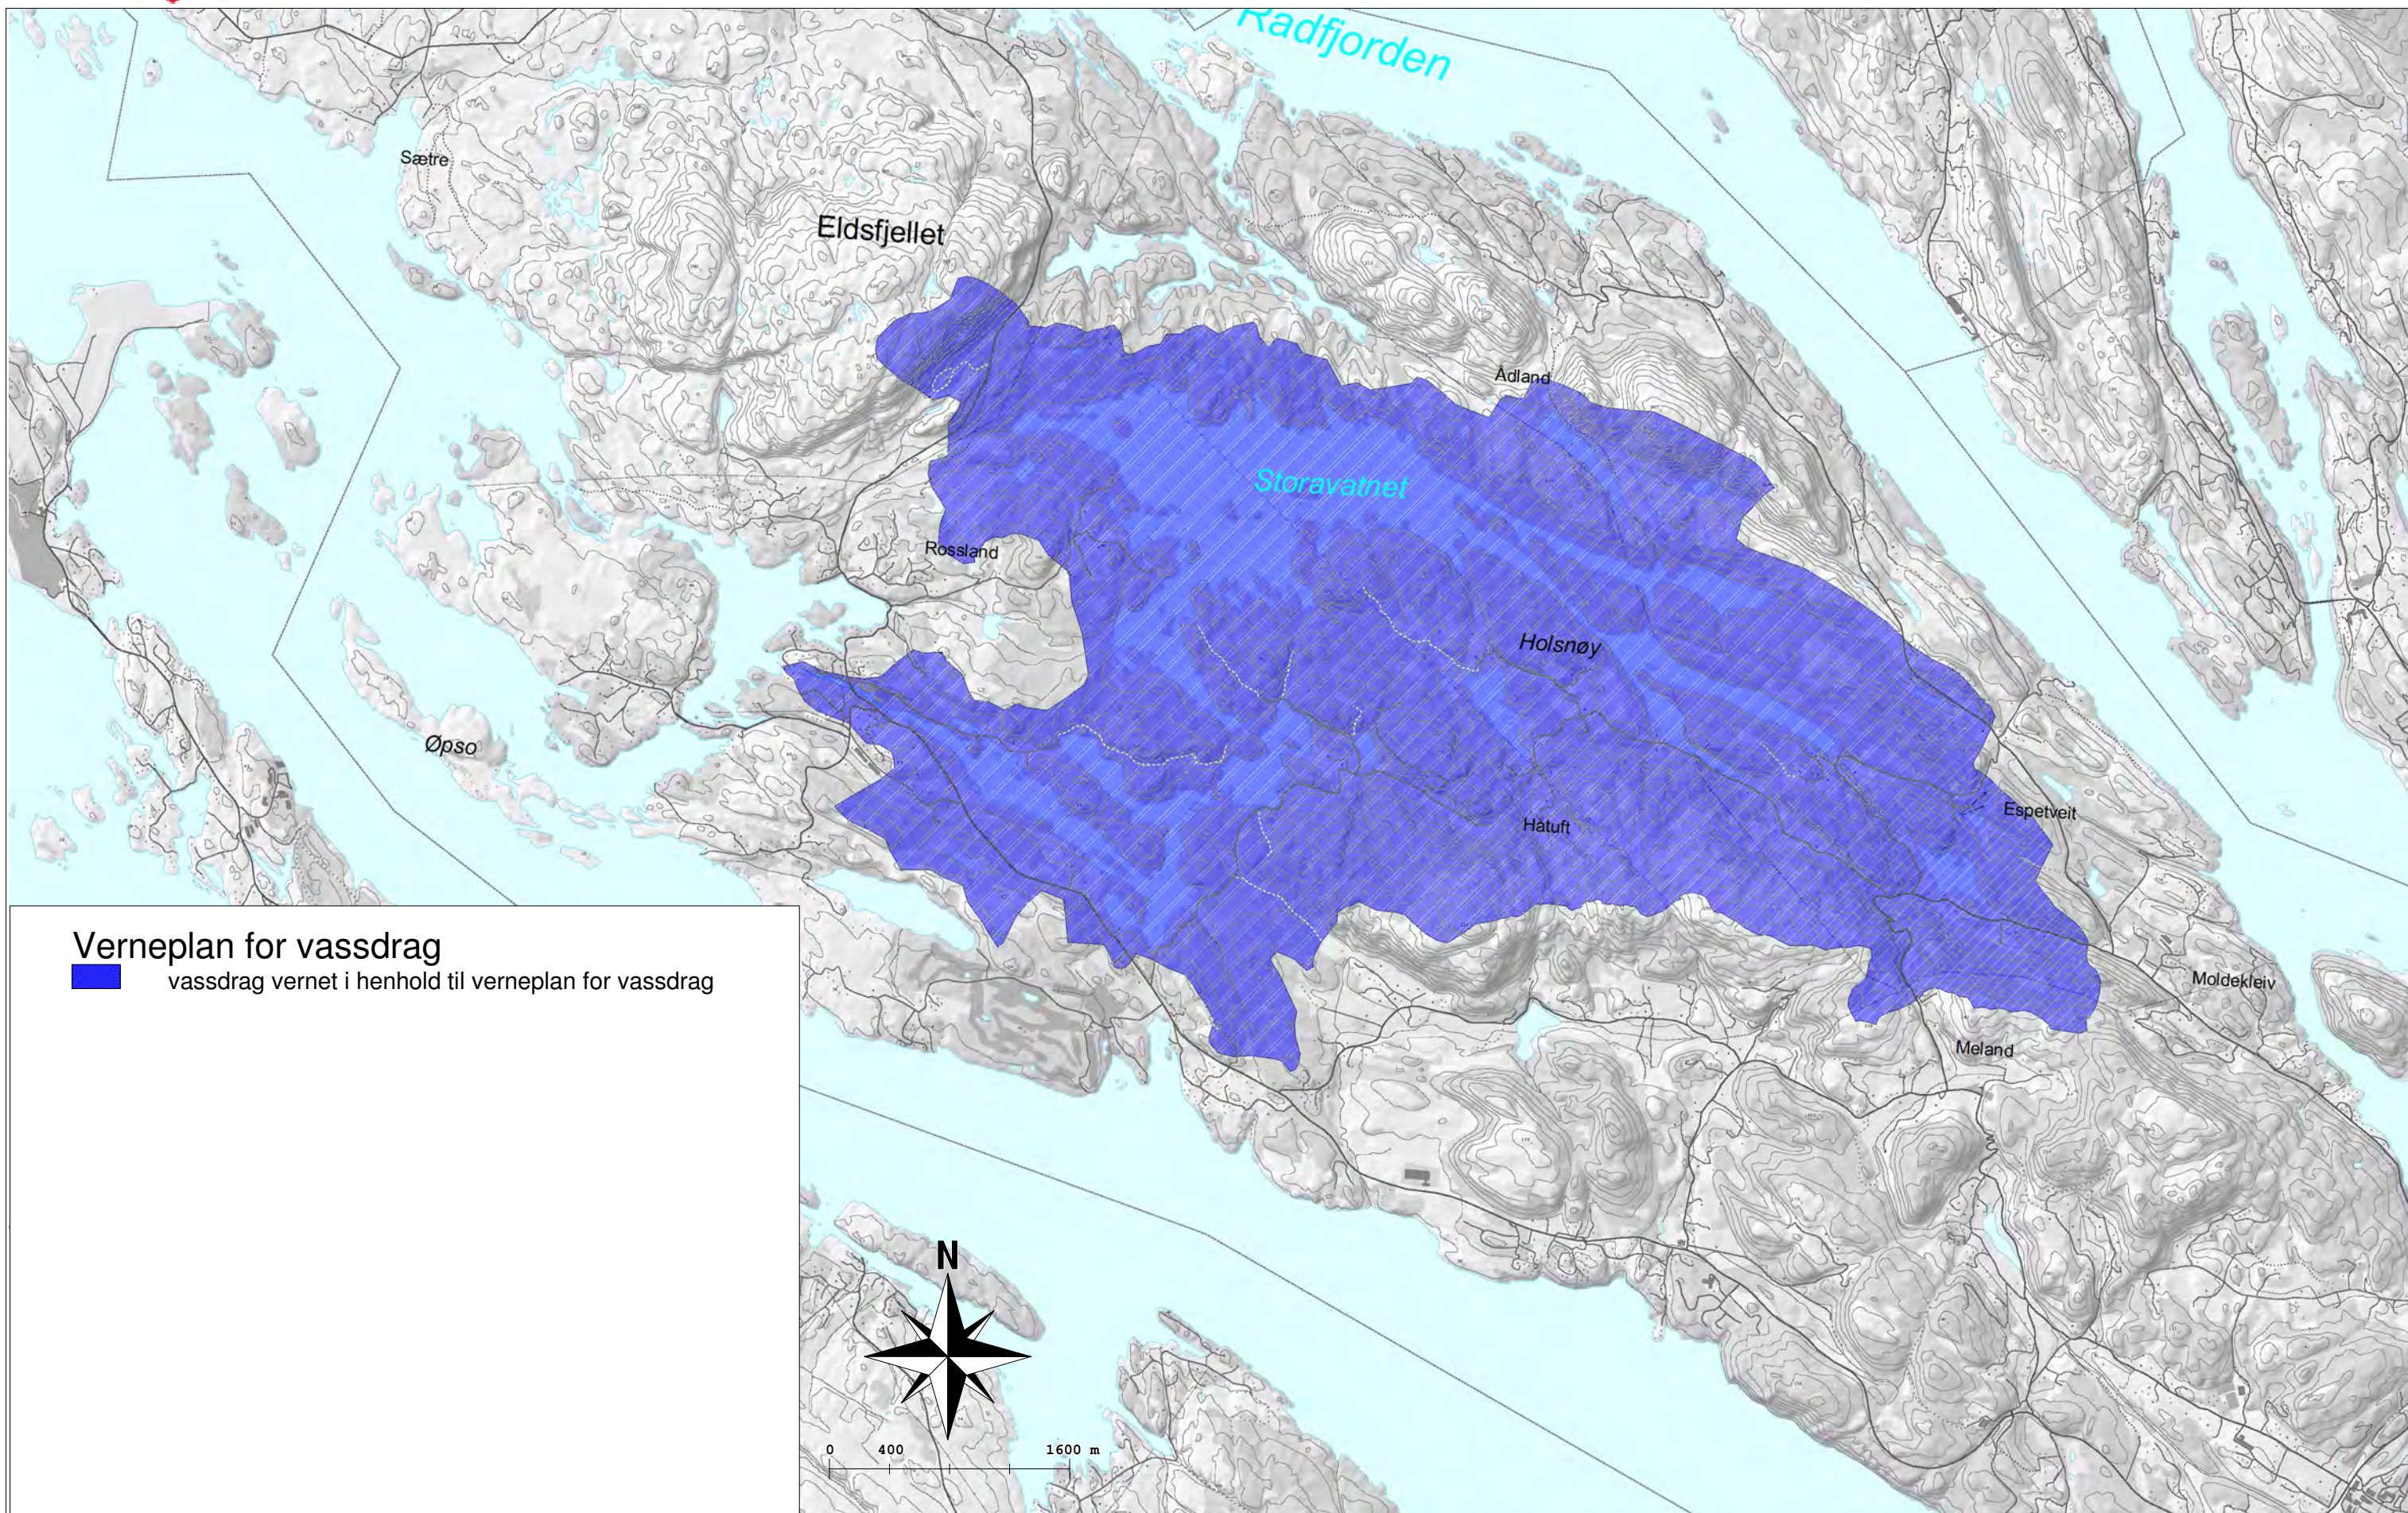

Kategori: Inngrepsfrie naturvernområder

Målestokk: 1:40000

TEMAKART - for Meland kommune, utarbeidd i samband med rullering av kommuneplanen i perioden 2018 - 2019.

Kategori: Naturvernområde

Målestokk: 1:20000

TEMAKART - for Meland kommune, utarbeidd i samband med rulling av kommuneplanen i perioden 2018 - 2019.

Kategori: Verneplan vassdrag

Målestokk: 1:40000

TEMAKART - for Meland kommune, utarbeidd i samband med rullering av kommuneplanen.