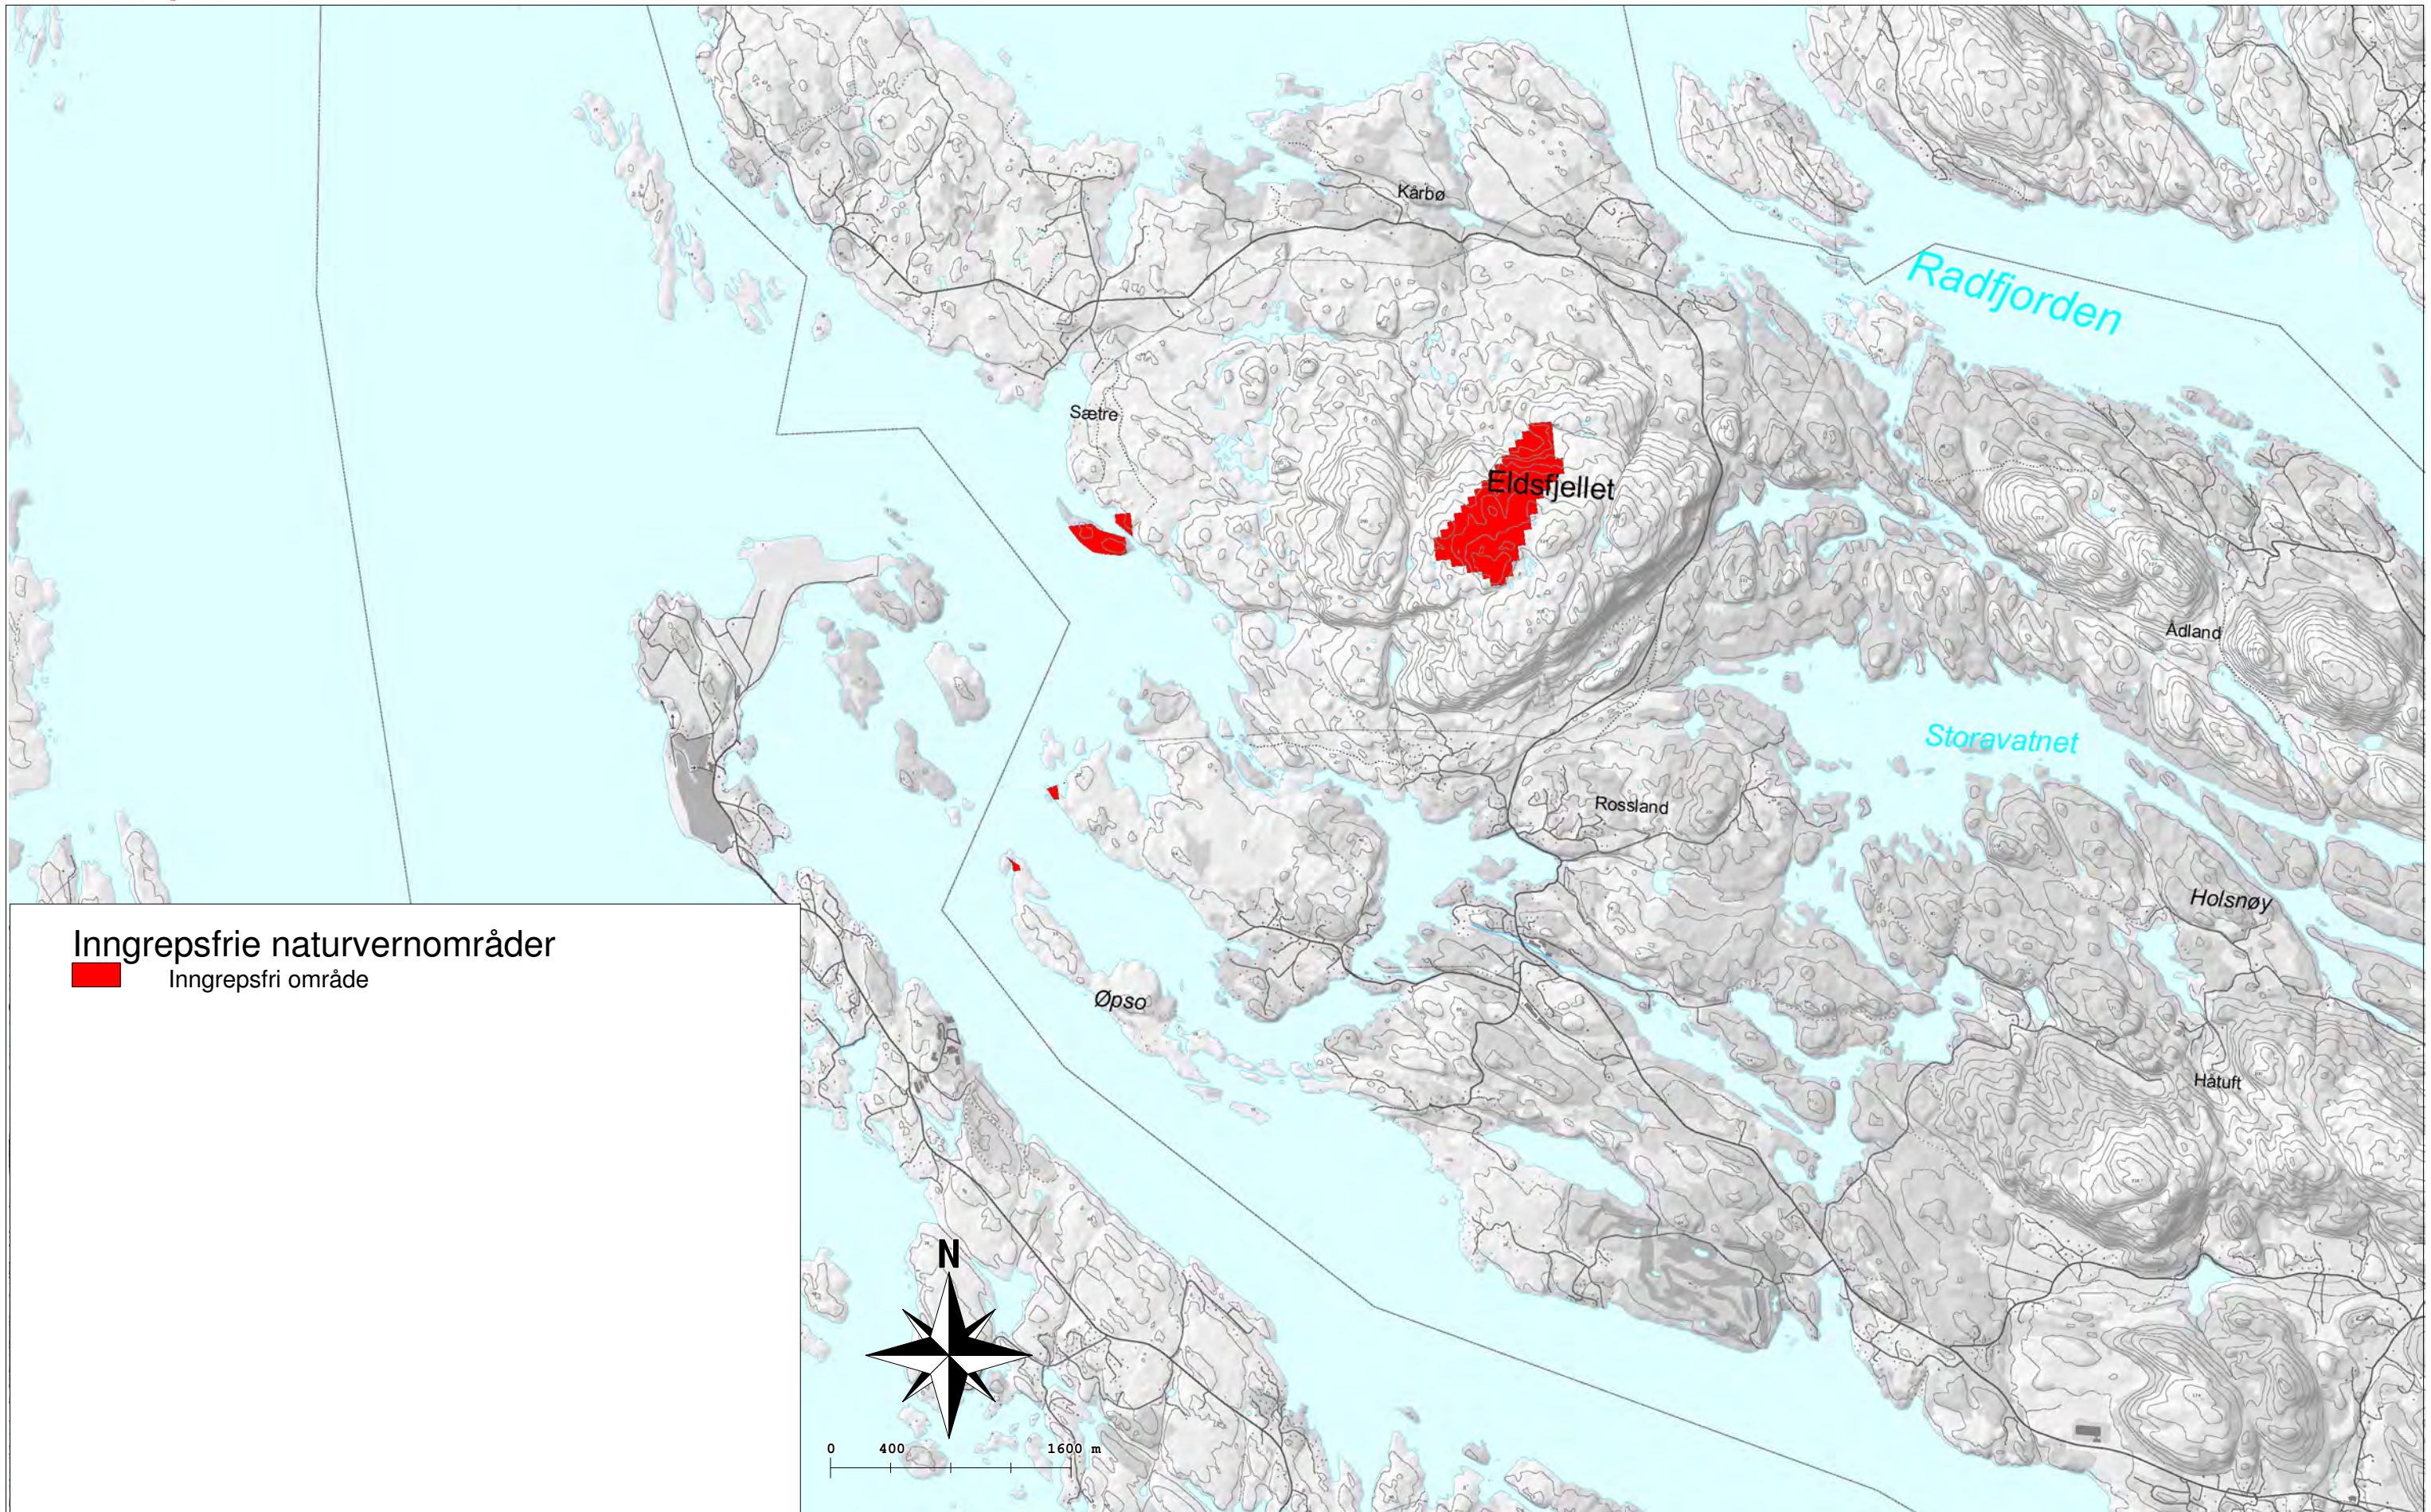

Kategori: Inngrepsfrie naturvernområder

Målestokk: 1:40000

TEMAKART - for Meland kommune, utarbeidd i samband med rullering av kommuneplanen i perioden 2018 - 2019.

Kategori: Naturvernområde

Målestokk: 1:20000