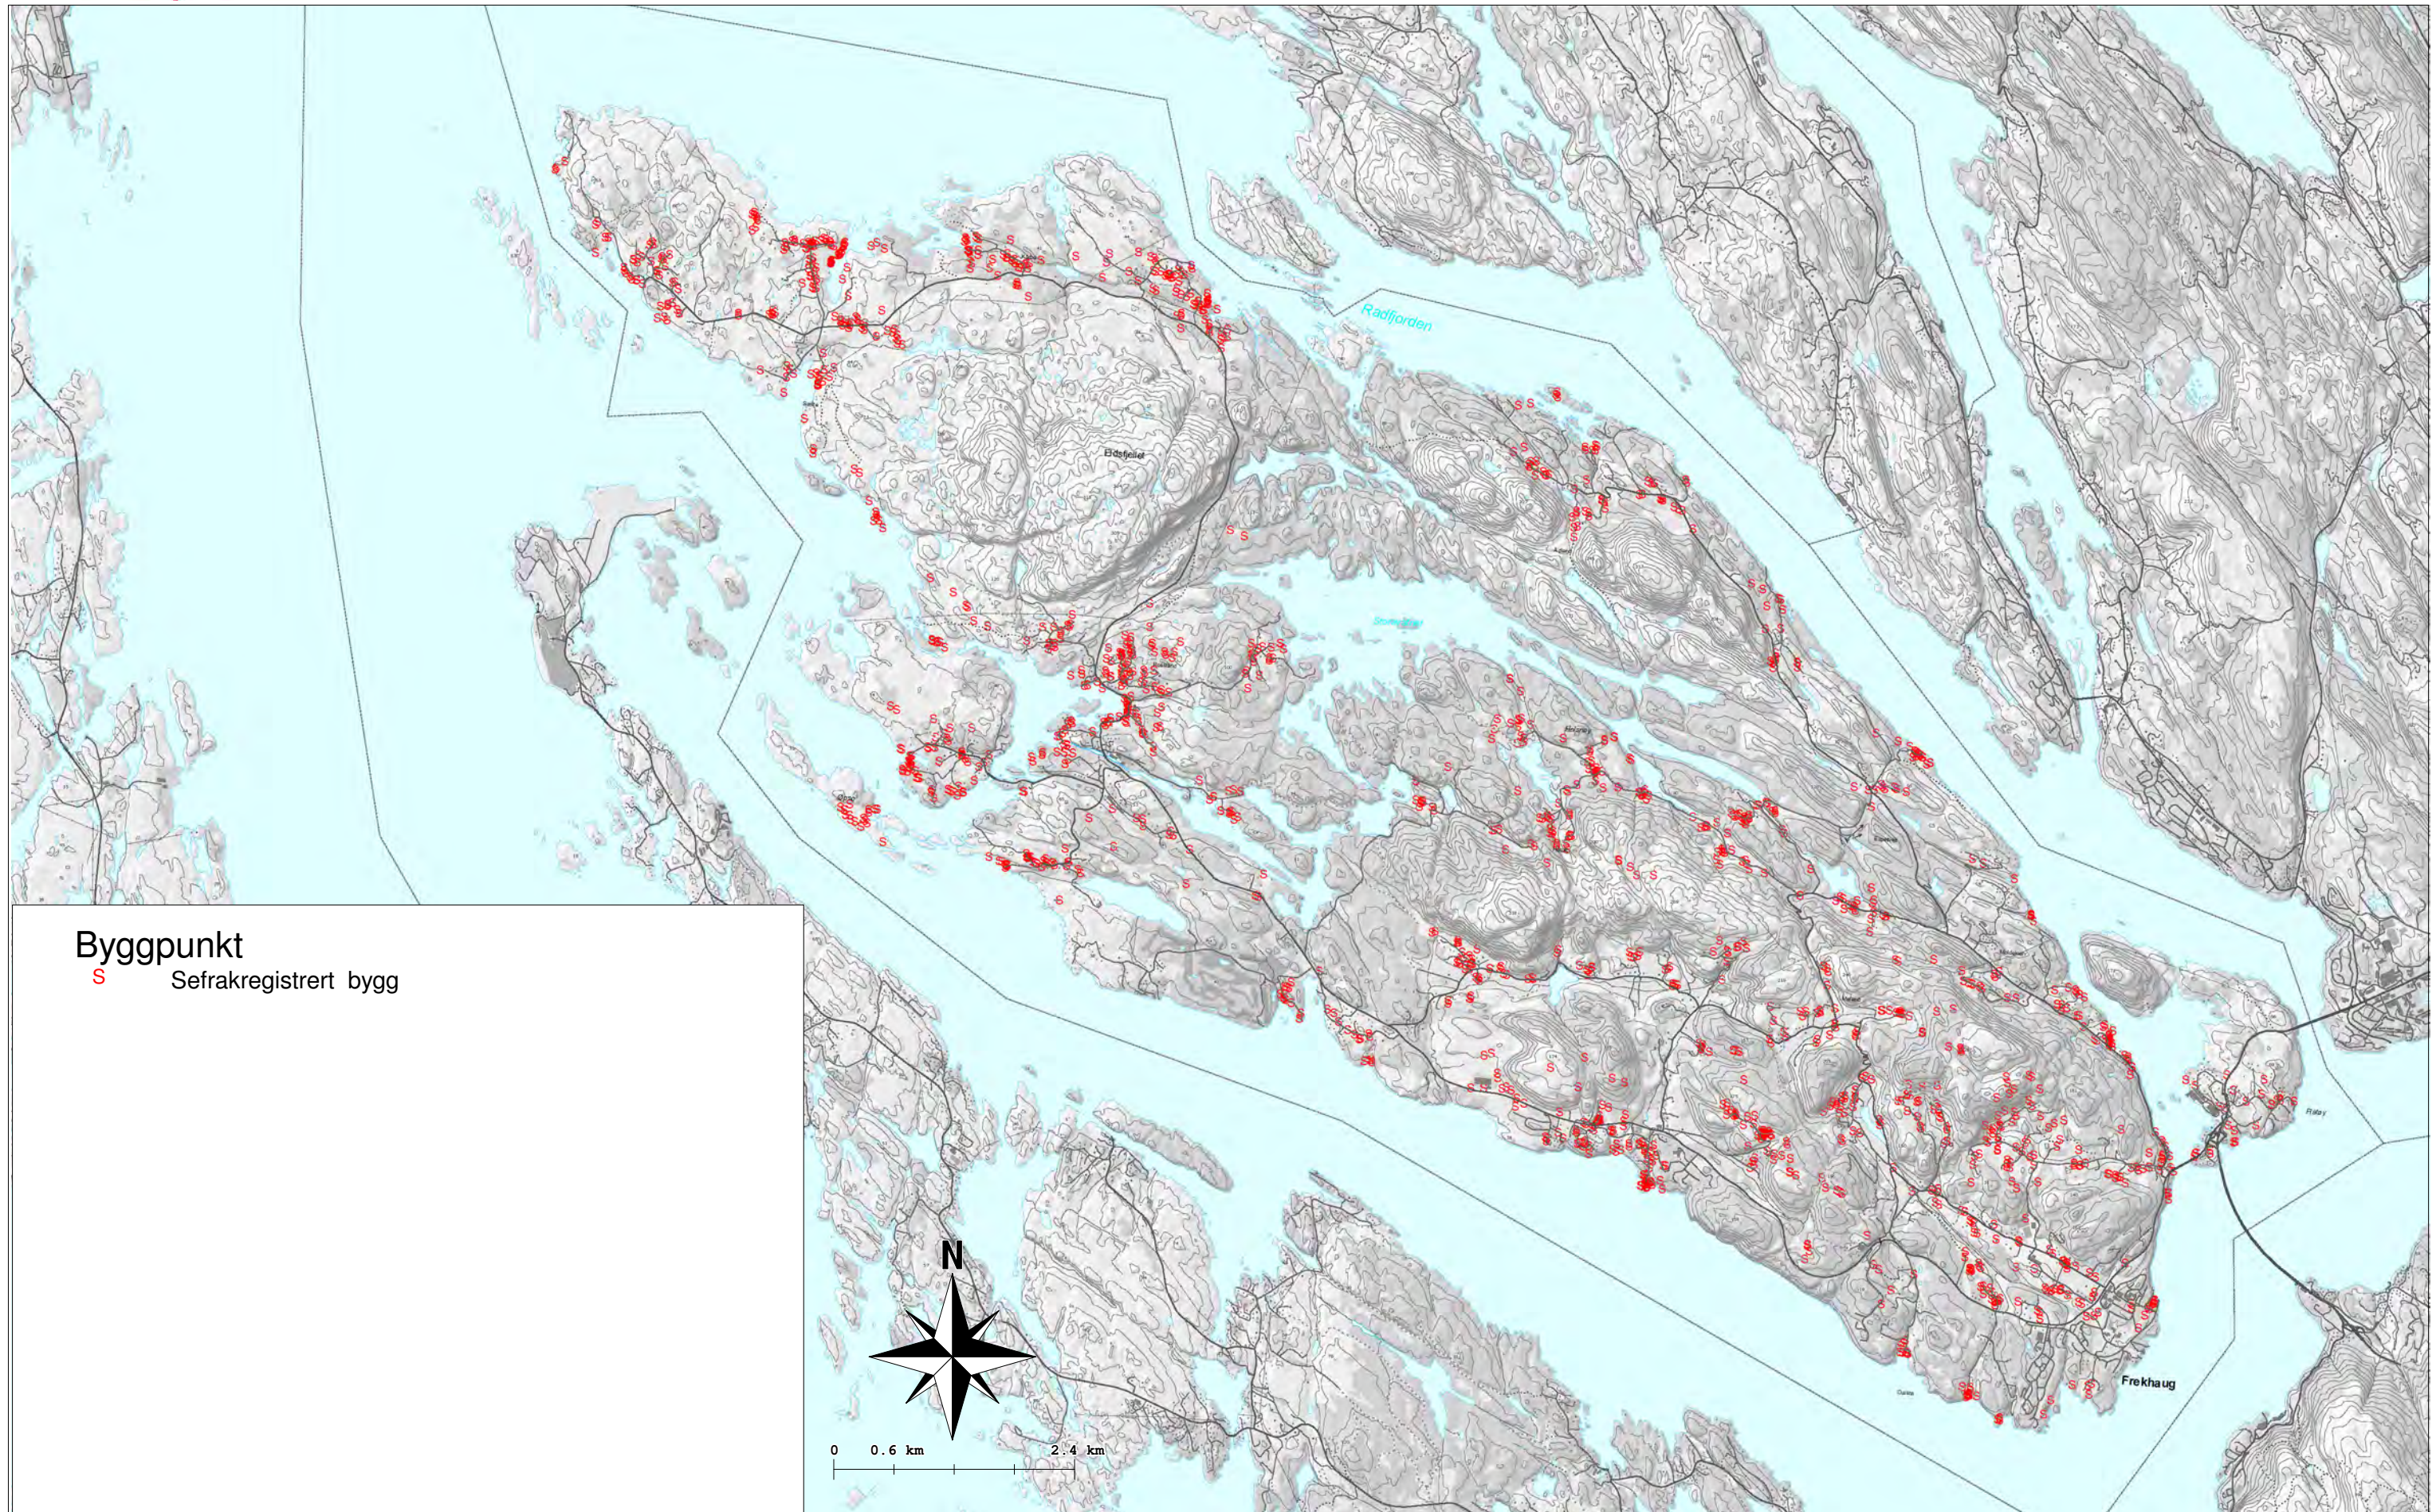

TEMAKART - for Meland kommune, utarbeidd i samband med rulling av kommuneplanen.

Kategori: Kjerneområde landbruk Målestokk 1:60000

TEMAKART - for Meland kommune, utarbeidd i samband med rullering av kommuneplanen.