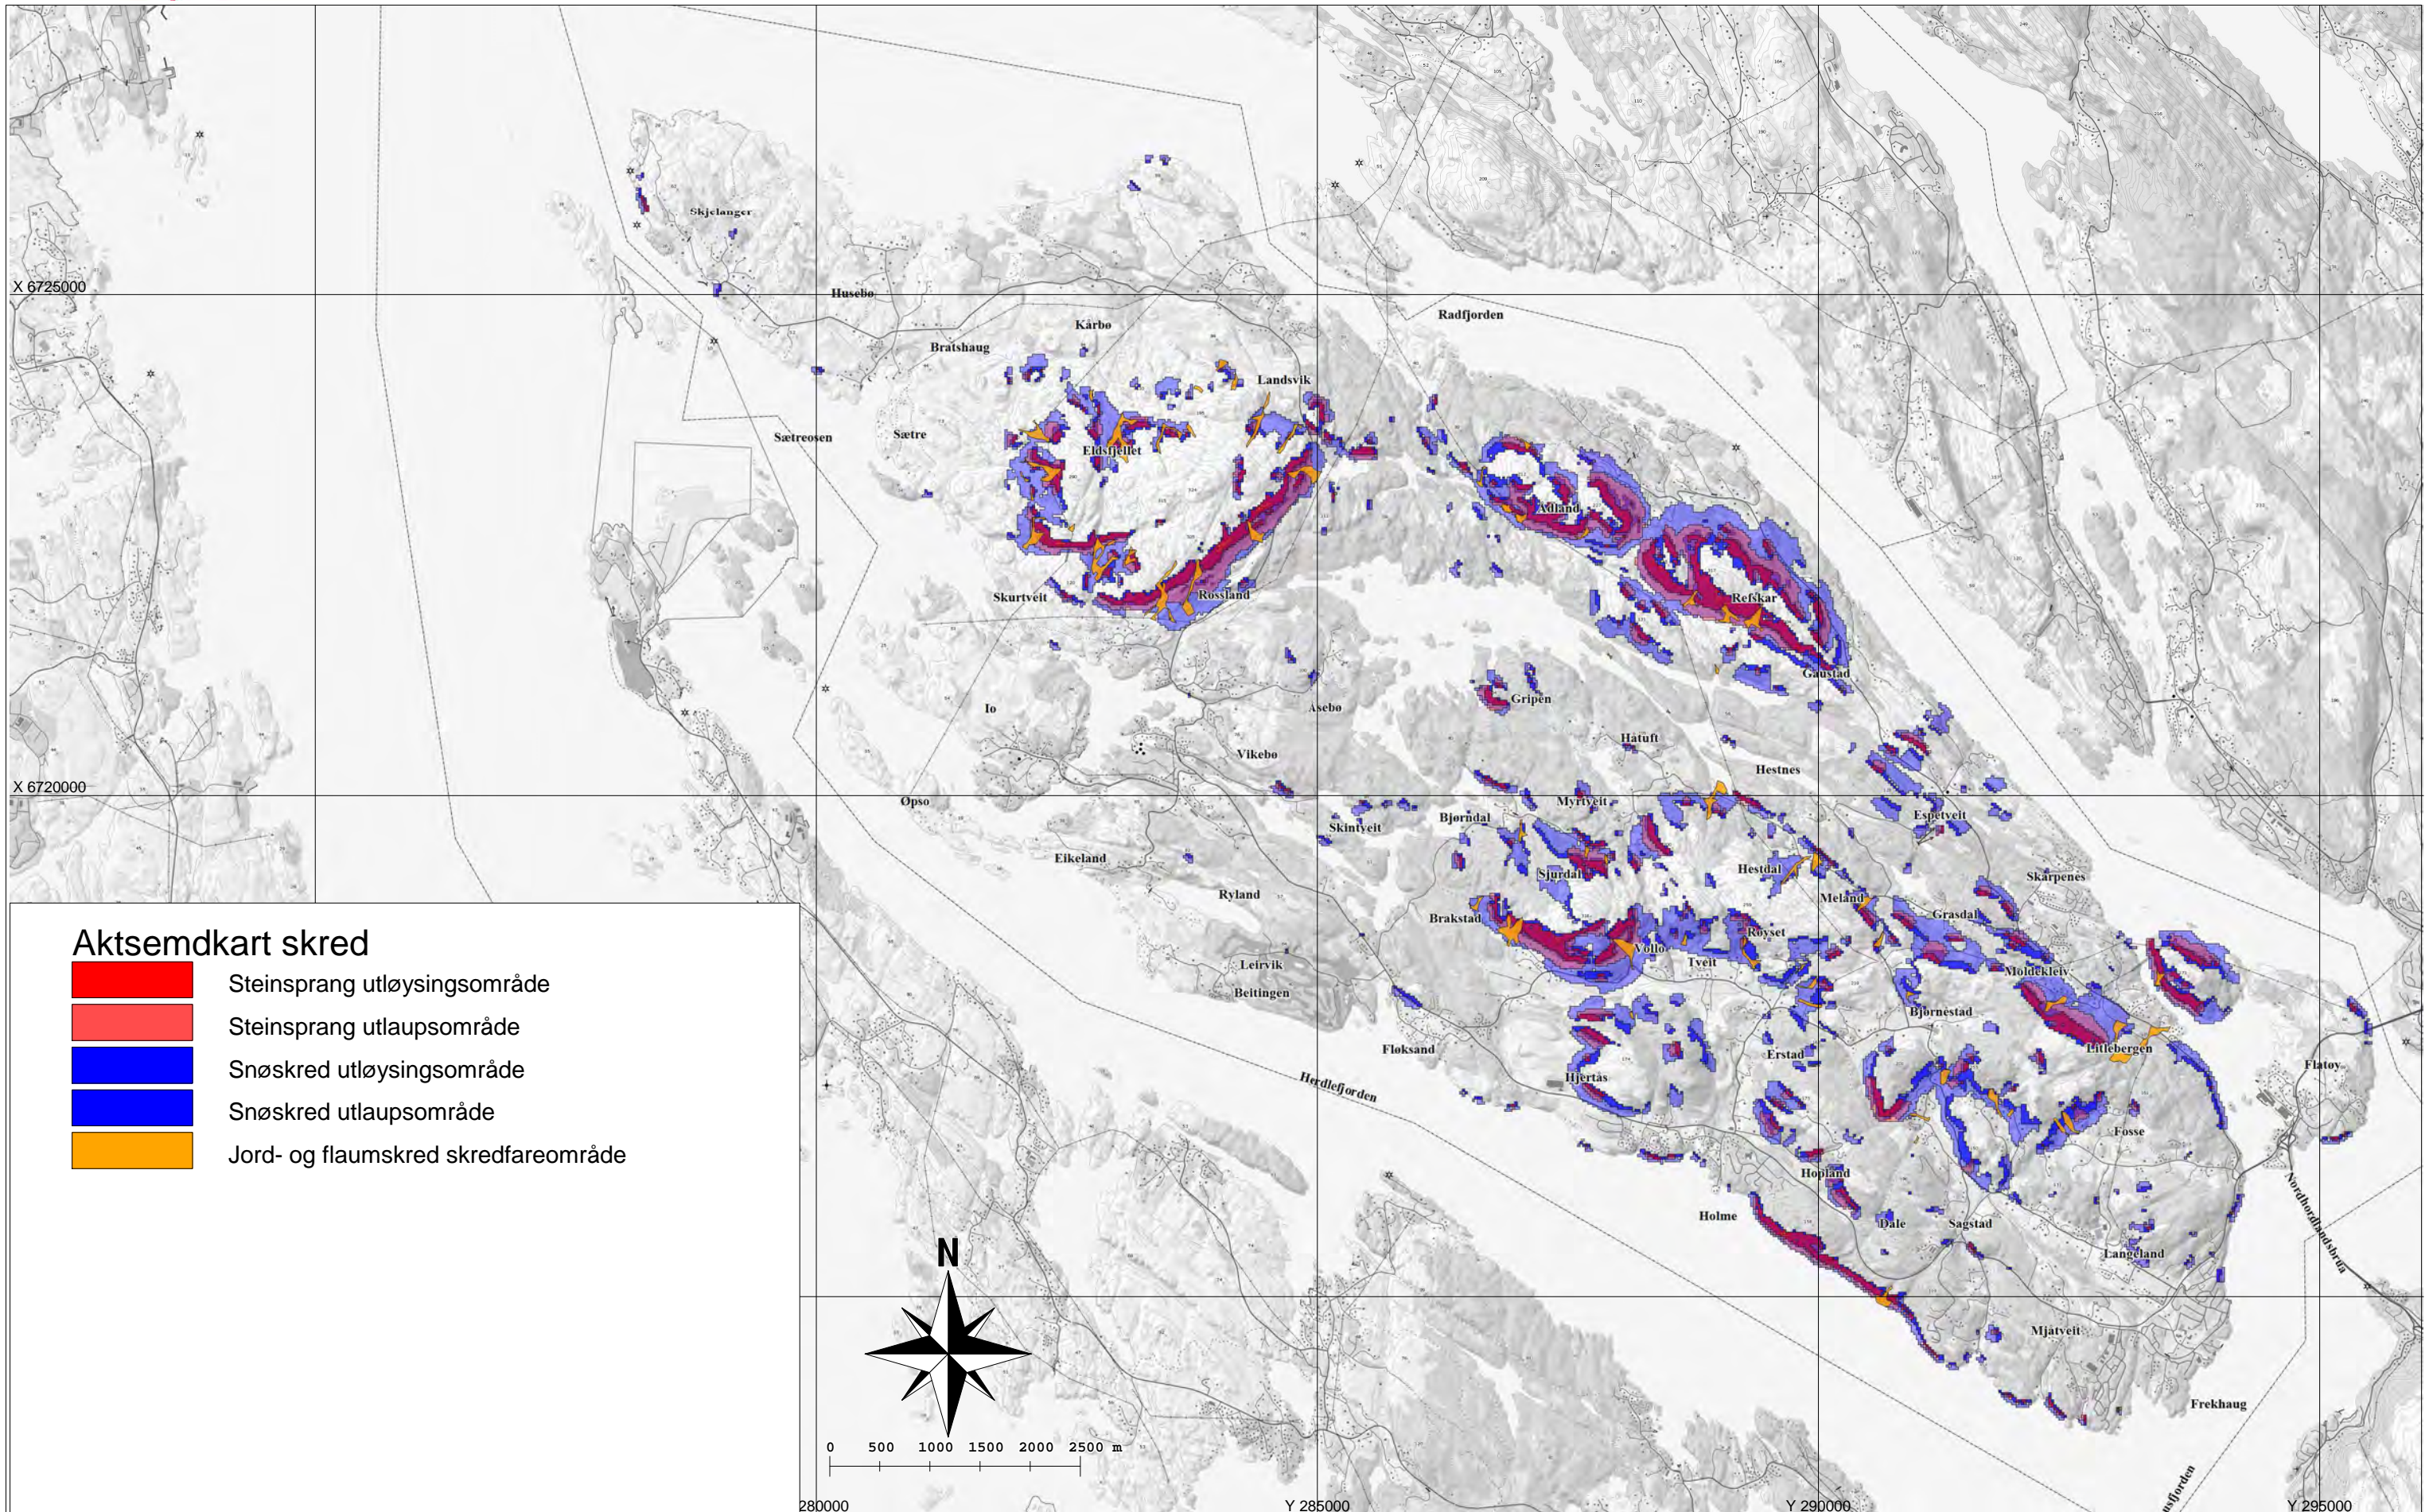

Kategori: Friluftsområder

Målestokk: 1:60000

TEMAKART - for Meland kommune, utarbeidd i samband med rullering av kommuneplanen.

Kategori: Turkart

Målestokk 1:60000

Villmarksområde

Grense villmarksområde

Turkartveger

Sti

TEMAKART - for Meland kommune, utarbeidd i samband med rullering av kommuneplanen.

Kategori: Landskapsanalyse

Målestokk 1:60000

TEMAKART - for Meland kommune, utarbeidd i samband med rullering av kommuneplanen.

Kategori: Skred

Målestokk 1:60000

Aktsemdkart skred

-  Steinsprang utløysingsområde
-  Steinsprang utlaupsområde
-  Snøskred utløysingsområde
-  Snøskred utlaupsområde
-  Jord- og flaumskred skredfareområde