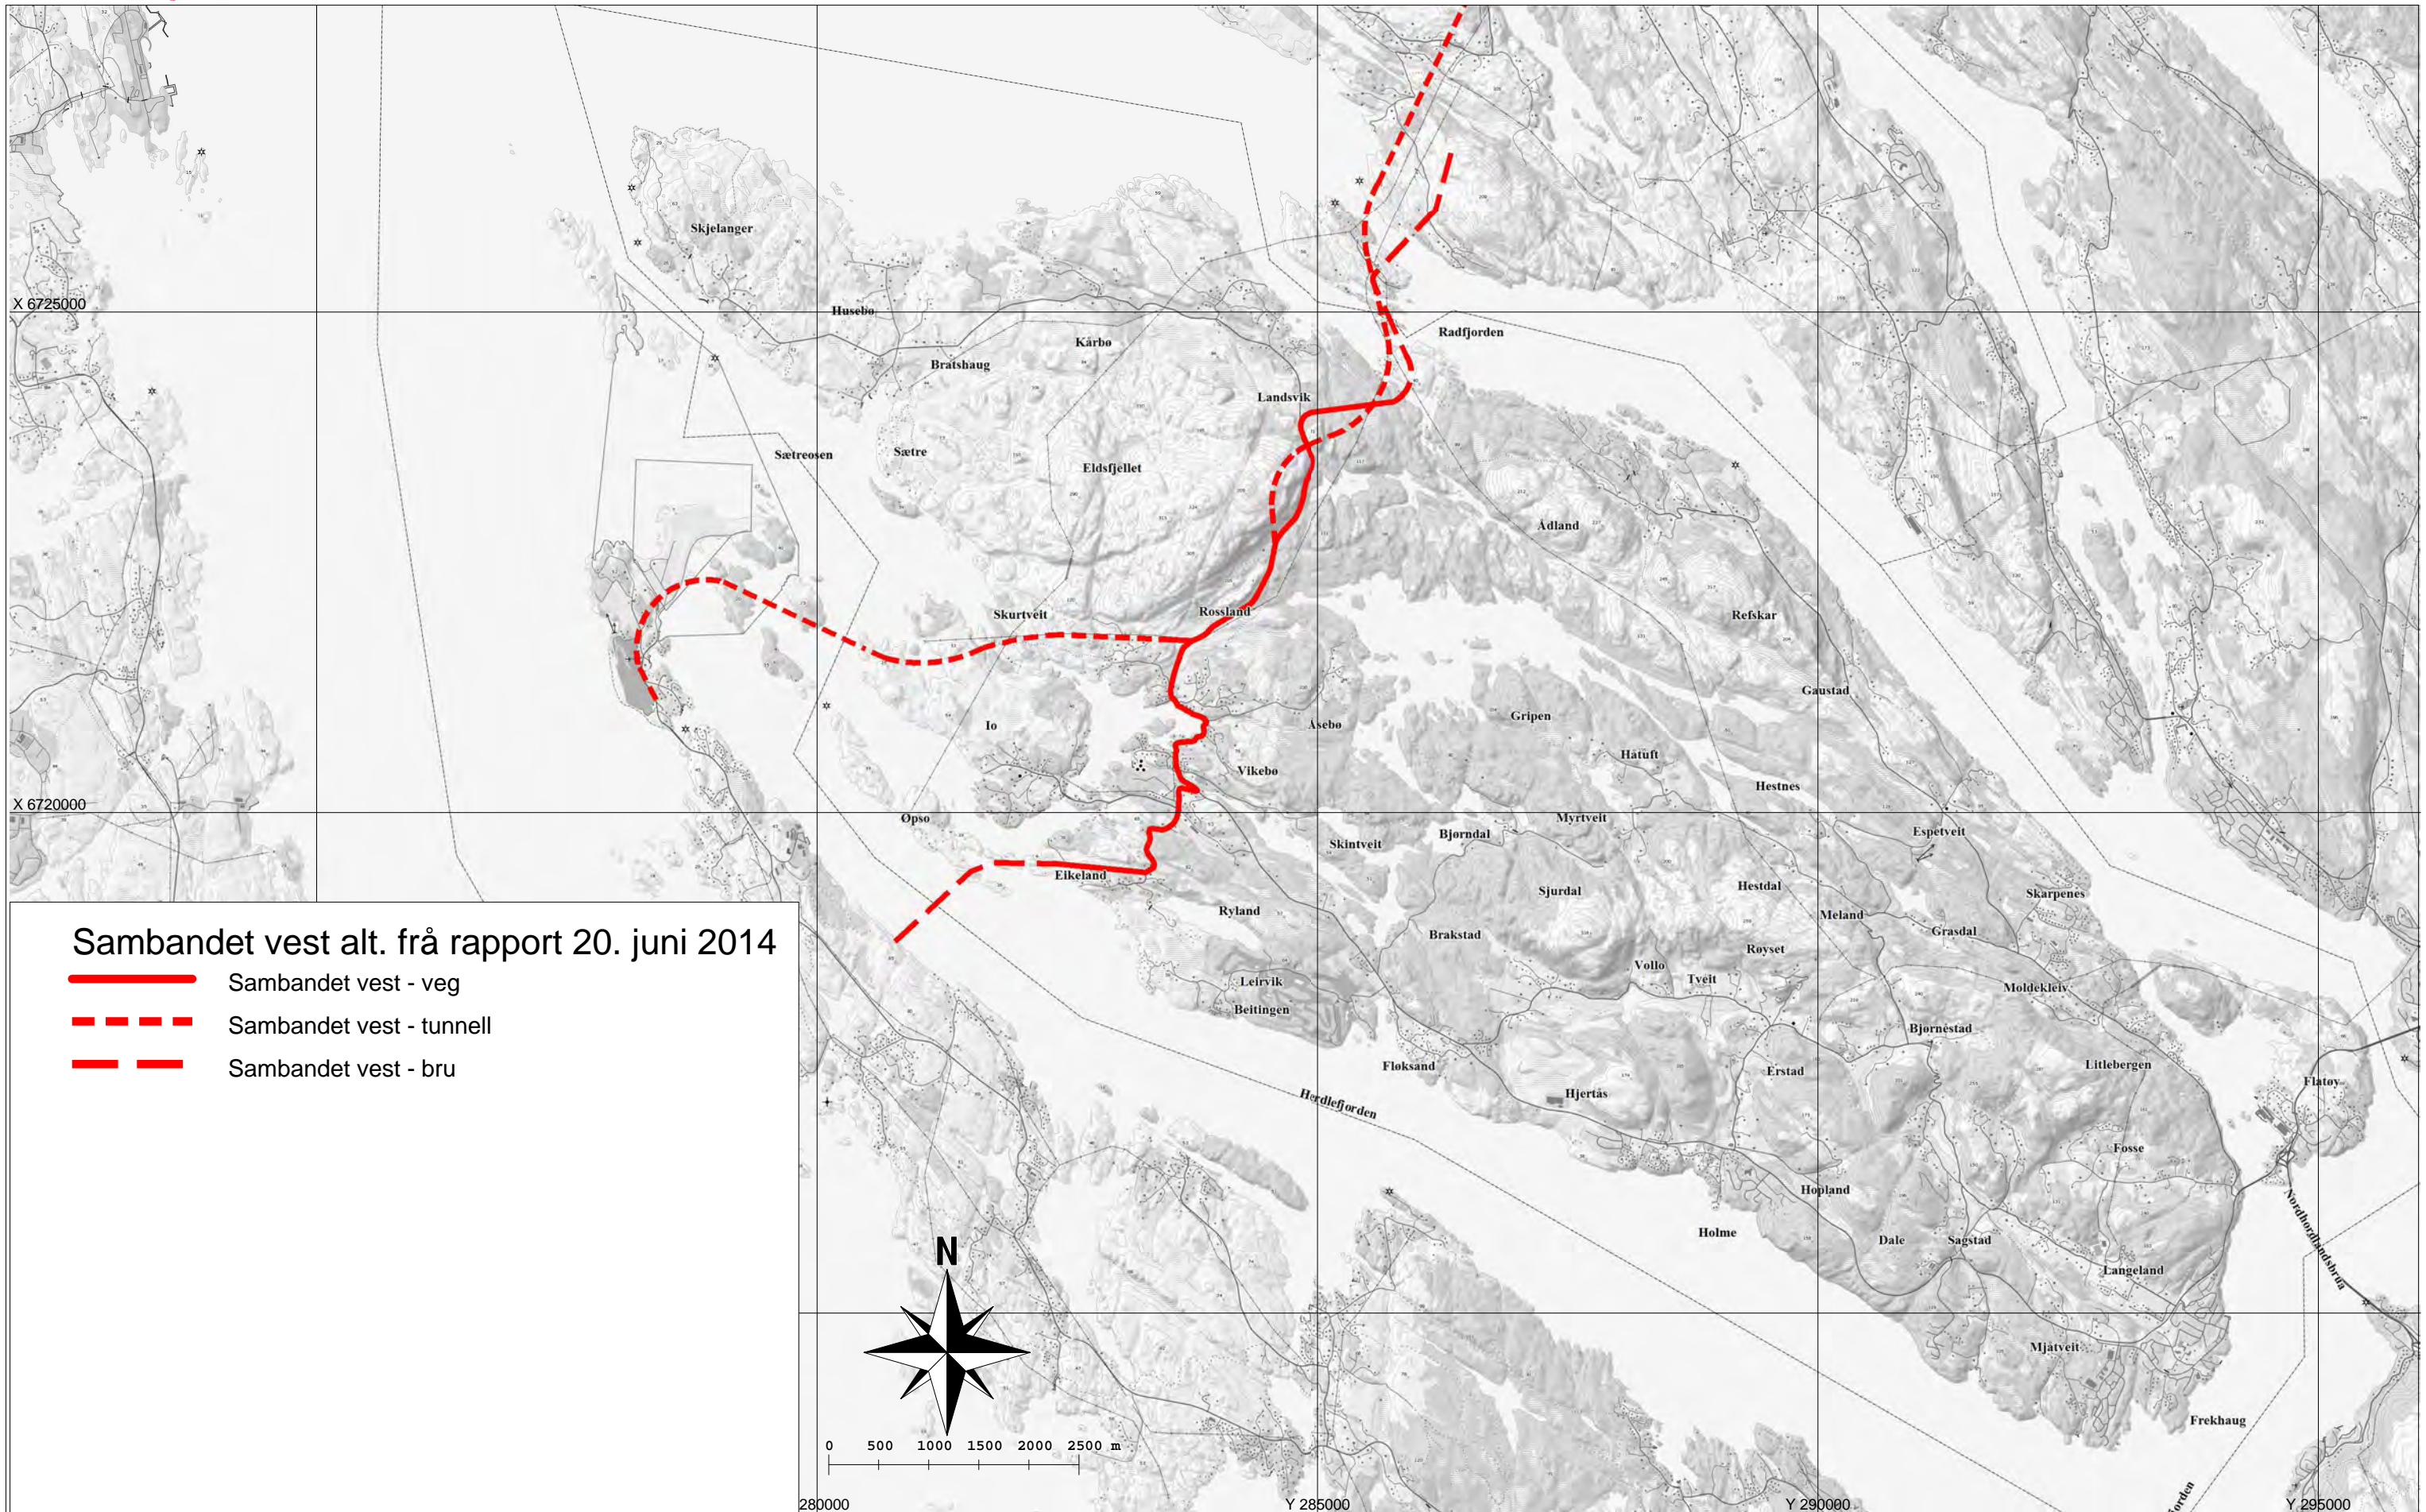

Kategori: Støysoner

Målestokk 1:60000

TEMAKART - for Meland kommune, utarbeidd i samband med rullering av kommuneplanen.

Kategori: Sambandet vest

Målestokk 1:60000

Sambandet vest alt. frå rapport 20. juni 2014