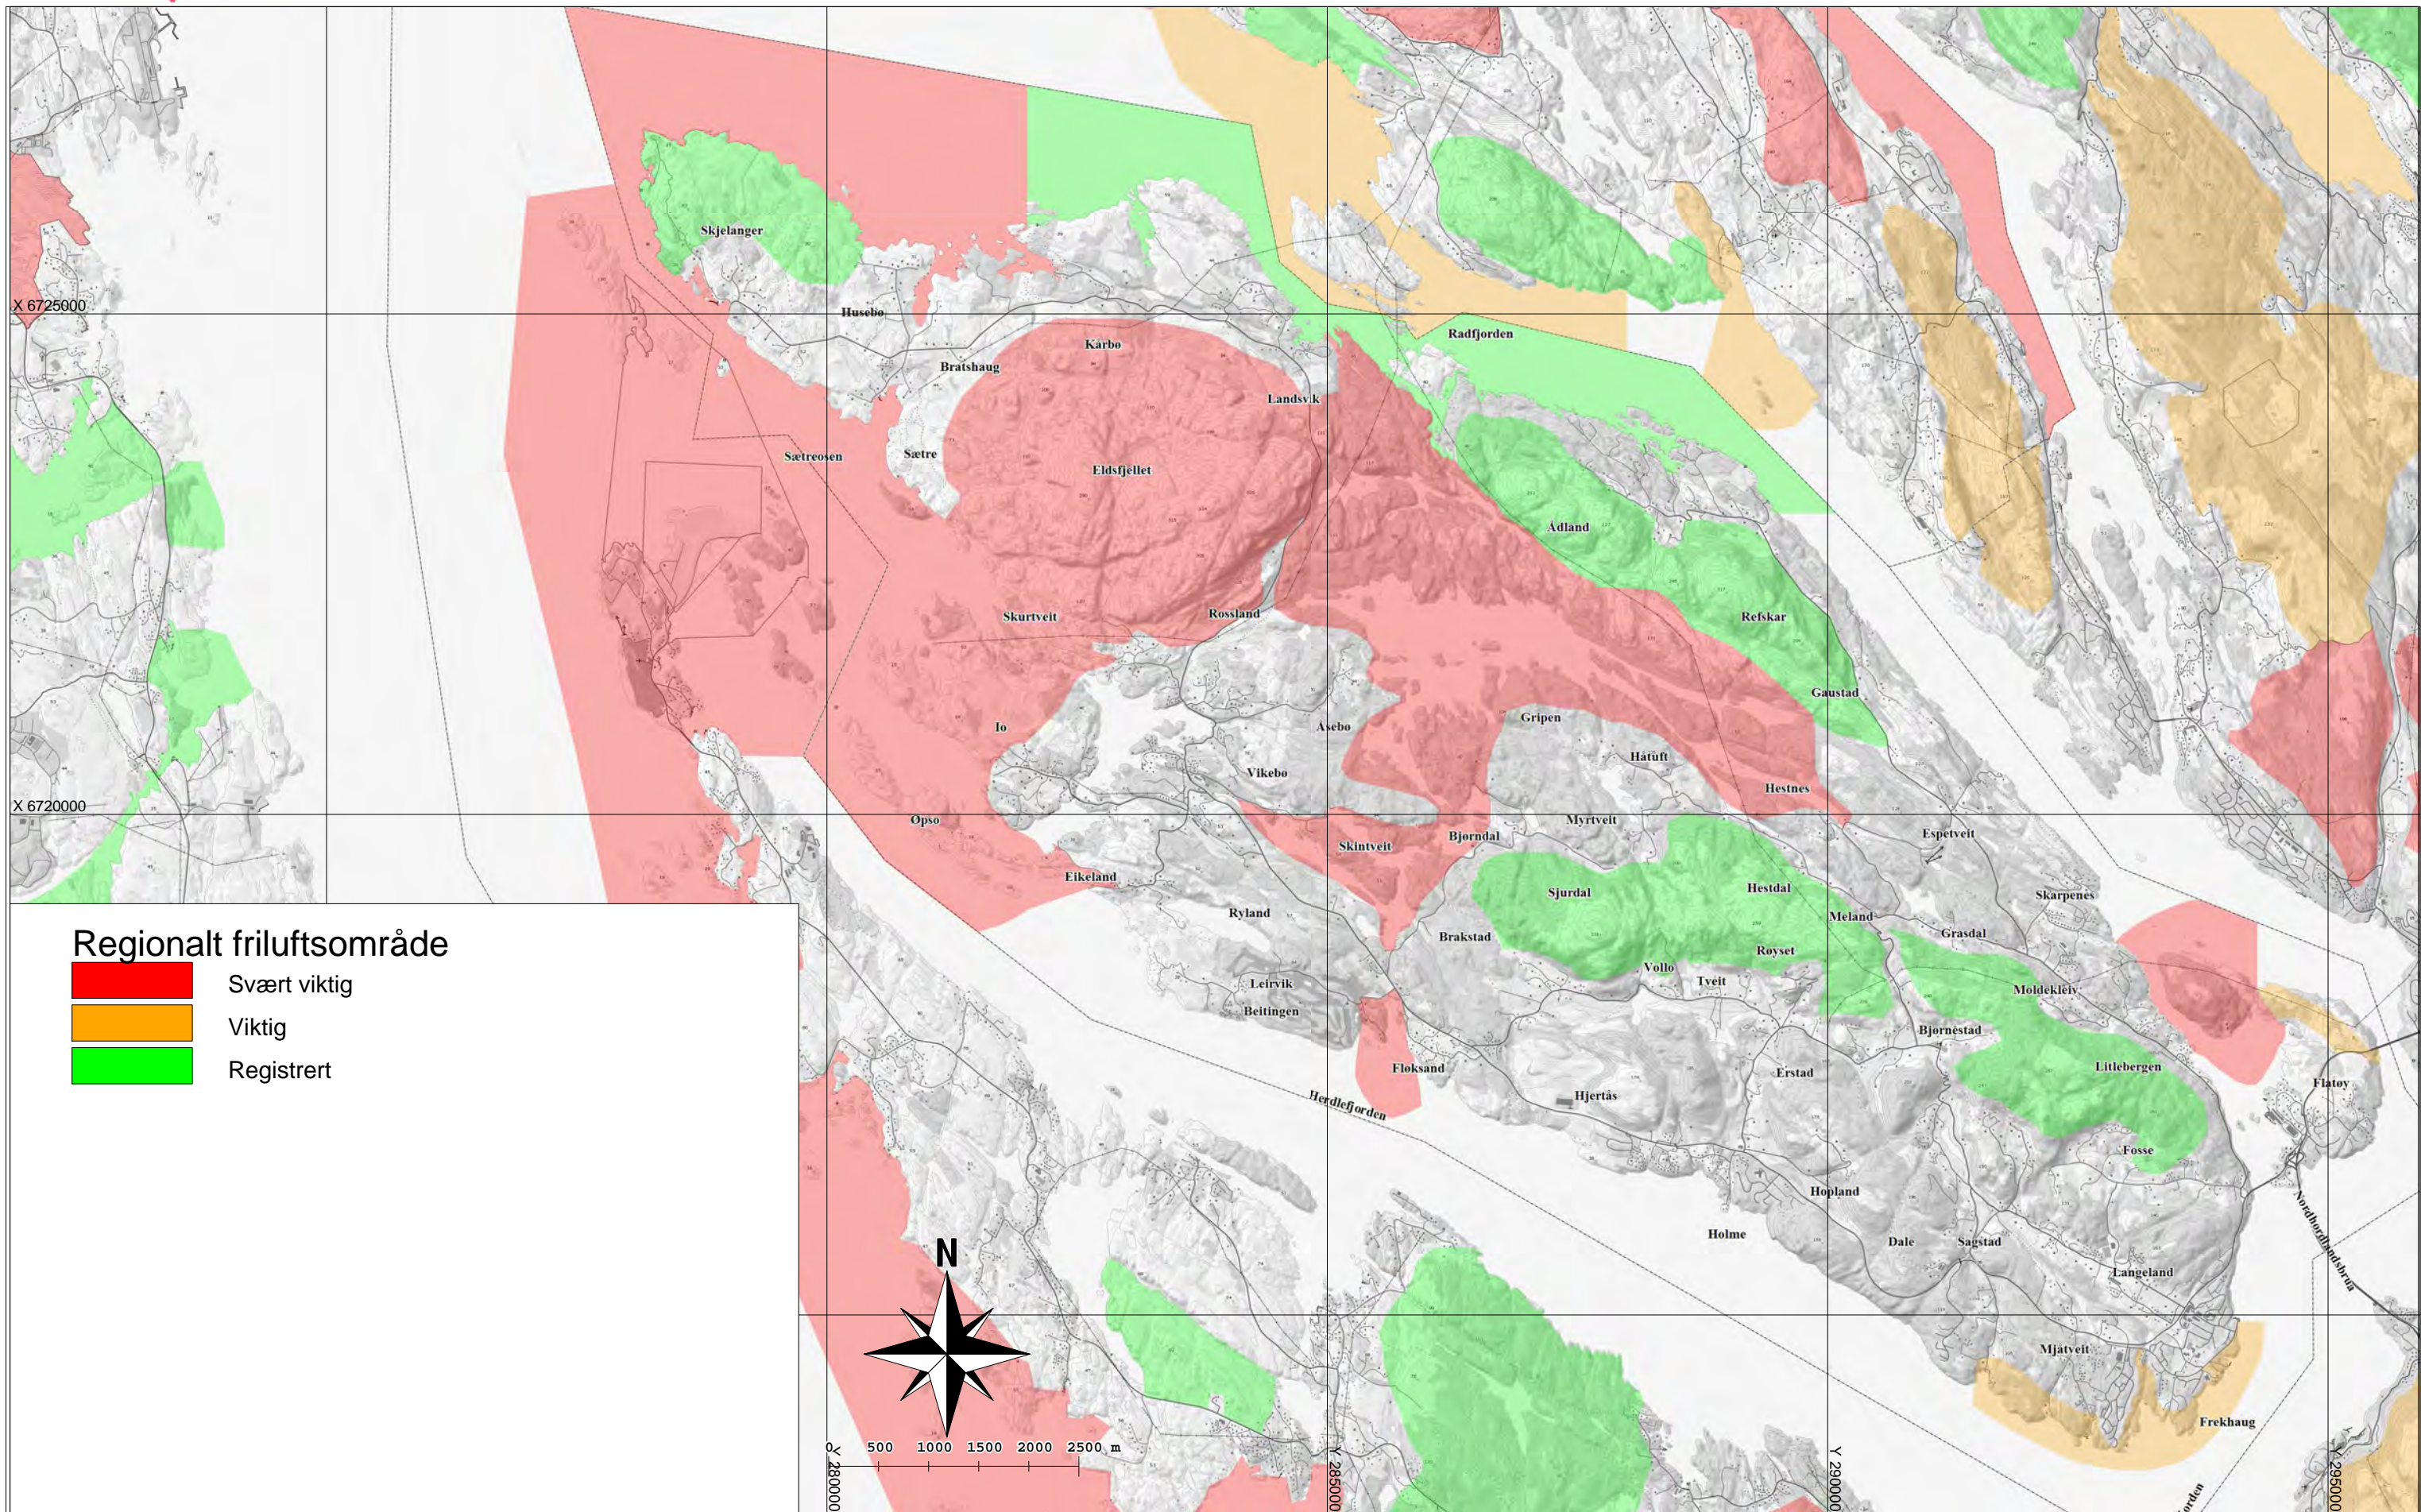

TEMAKART - for Meland kommune, utarbeidd i samband med rulling av kommuneplanen.

Kategori: Kjerneområde landbruk Målestokk 1:60000

TEMAKART - for Meland kommune, utarbeidd i samband med rullering av kommuneplanen.

Kategori: Økonomisk drivverdig skog Målestokk 1:60000

SKOG

Skog teiger økonomisk driveverdig - flate

TEMAKART - for Meland kommune, utarbeidd i samband med rullering av kommuneplanen.

Kategori: Barnetråkkregistreringar Målestokk 1:60000

TEMAKART - for Meland kommune, utarbeidd i samband med rullering av kommuneplanen.

Kategori: Regionalt friluftsområde Målestokk 1:60000

Regionalt friluftsområde

-  Svært viktig
-  Viktig
-  Registrert

TEMAKART - for Meland kommune, utarbeidd i samband med rullering av kommuneplanen i perioden 2018 - 2019.

Kategori: Friluftsområder

Målestokk: 1:60000

TEMAKART - for Meland kommune, utarbeidd i samband med rullering av kommuneplanen.

Kategori: Turkart

Målestokk 1:60000

Villmarksområde

Grense villmarksområde

Turkartveger