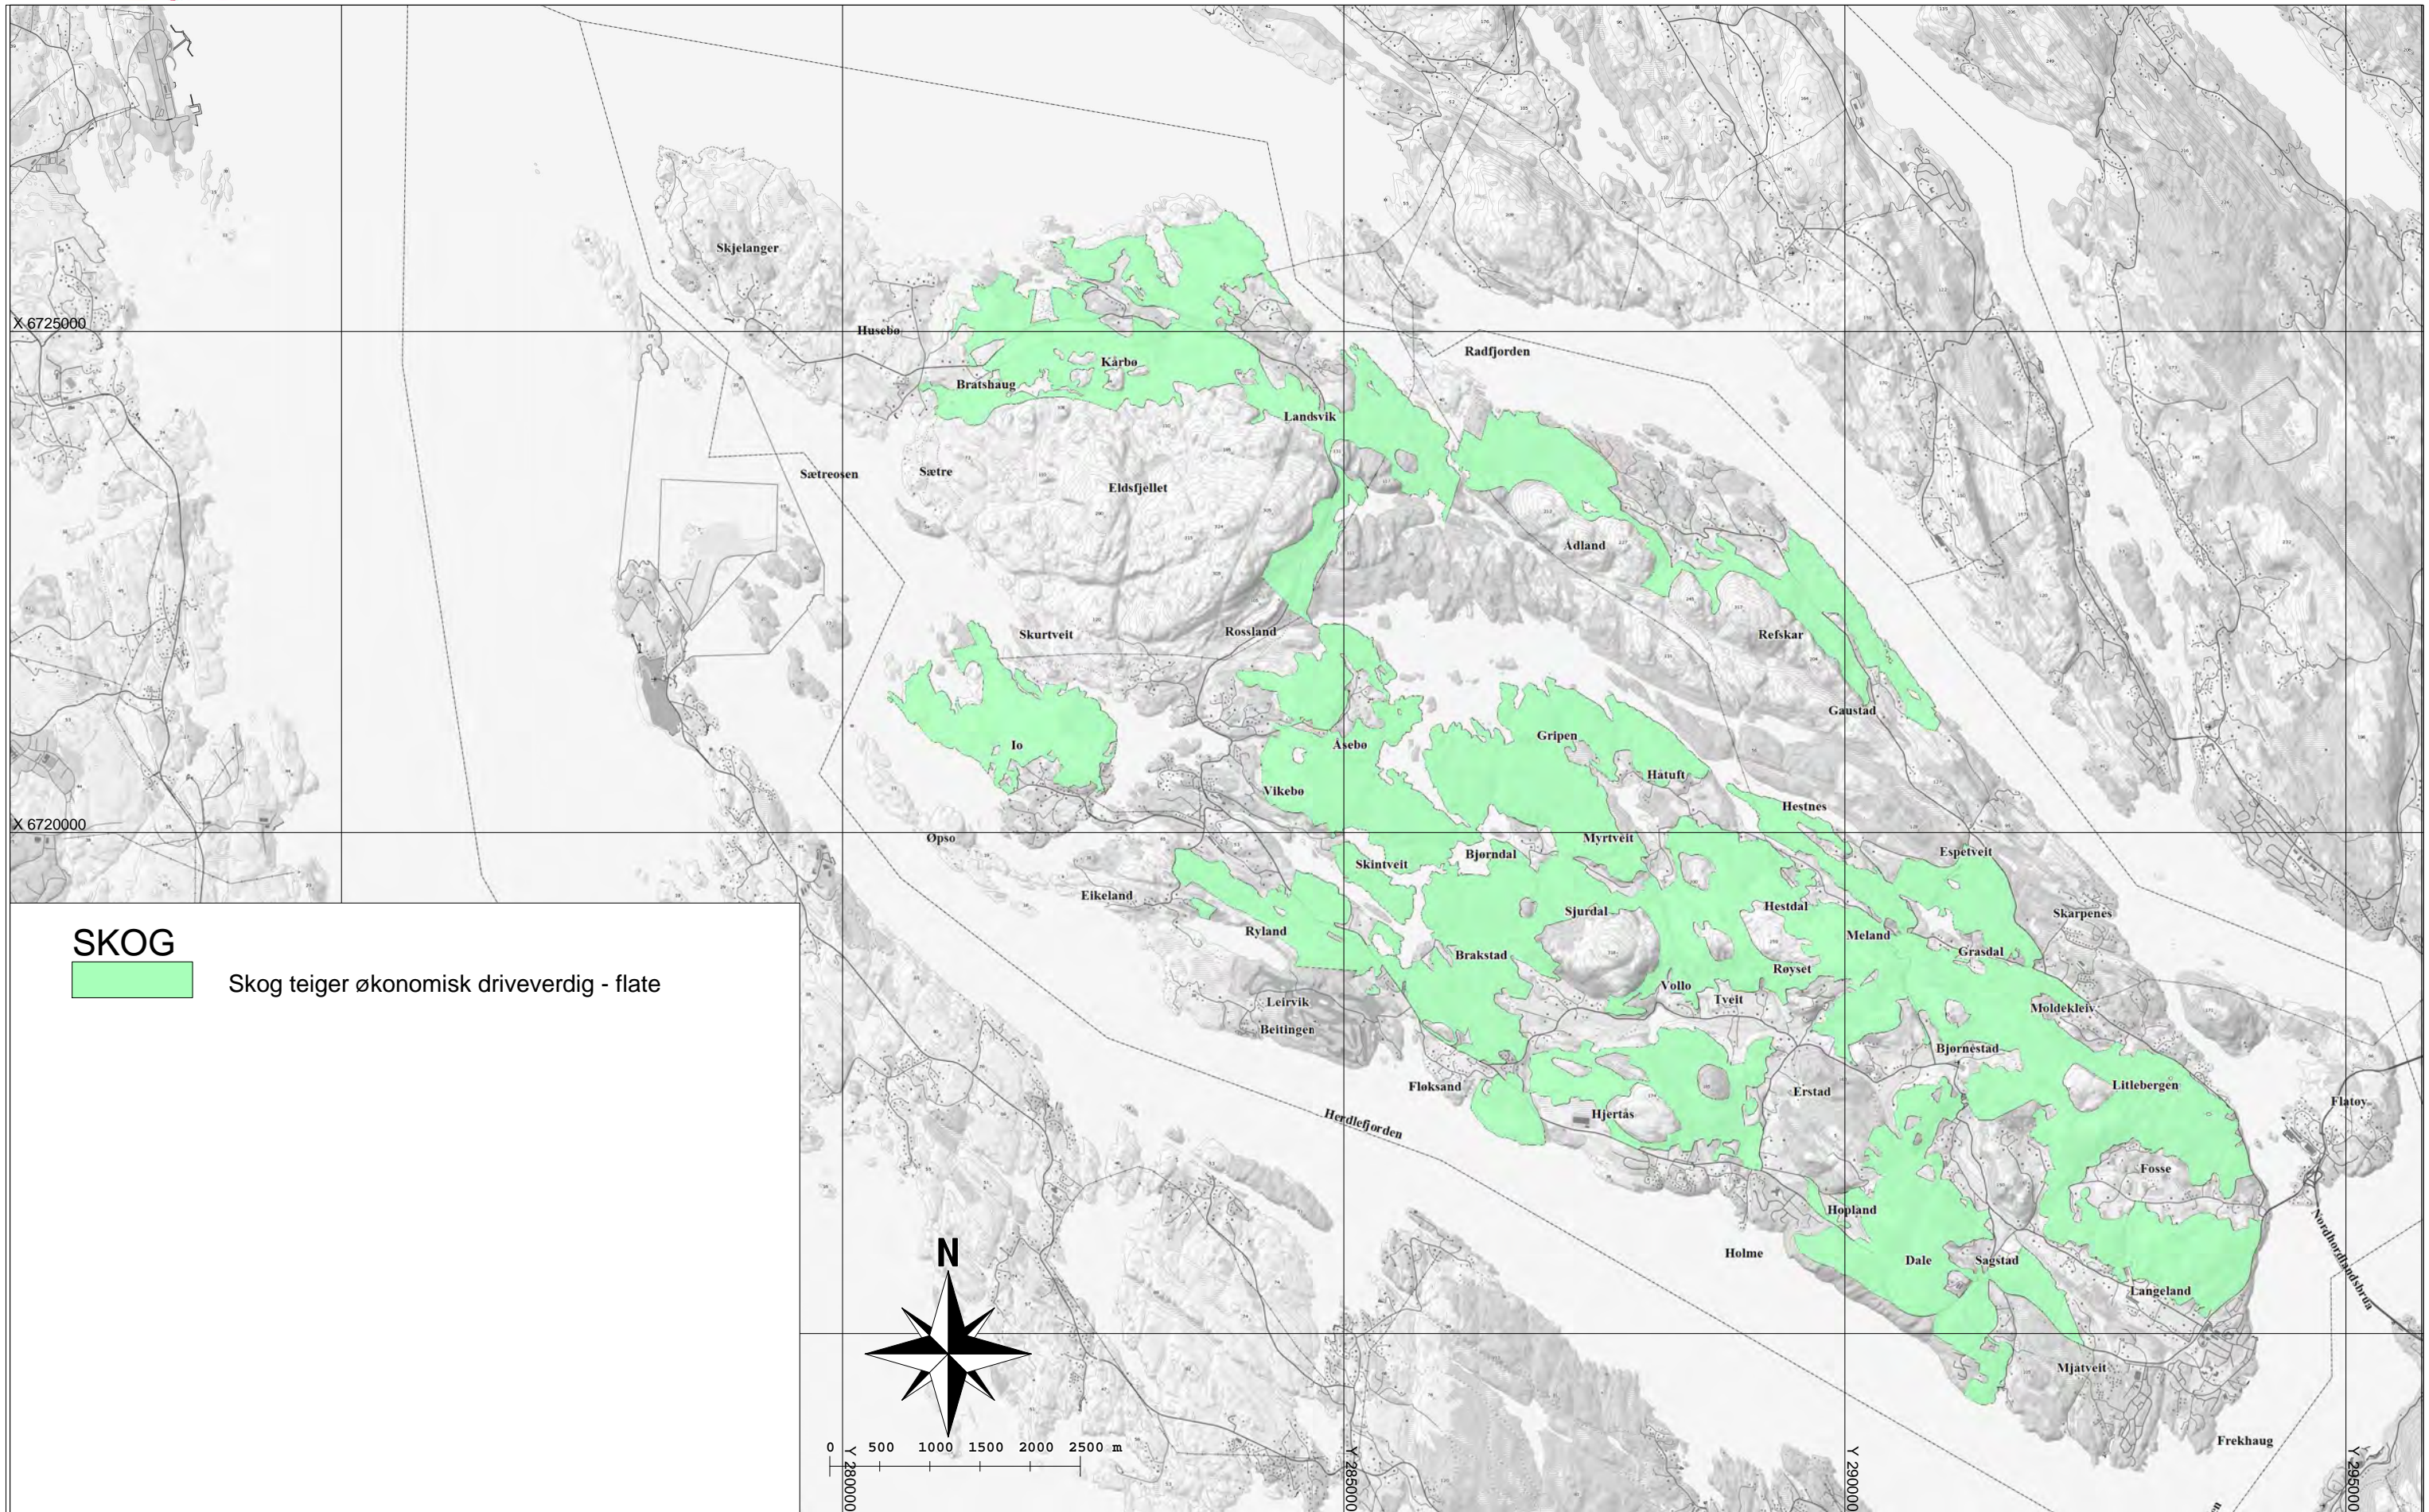

Kjerneområde jordbruk og kulturlandskap
Økonomisk drivverdig skog

Friluftsliv

Barnetråkk
Regionale friluftsområder
Statlege og kommunale friluftsområder
Turkart

Landskap

Landskapsanalyse
Funksjonell strandsone
Aktsemdkart steinsprang, snøskred, jord- og flaumskred

TEMAKART - for Meland kommune, utarbeidd i samband med rulling av kommuneplanen.

Kategori: Kjerneområde landbruk Målestokk 1:60000

TEMAKART - for Meland kommune, utarbeidd i samband med rullering av kommuneplanen.

Kategori: Økonomisk drivverdig skog Målestokk 1:60000

SKOG

Skog teiger økonomisk driveverdig - flate

TEMAKART - for Meland kommune, utarbeidd i samband med rullering av kommuneplanen.

Kategori: Barnetråkkregistreringar Målestokk 1:60000

TEMAKART - for Meland kommune, utarbeidd i samband med rullering av kommuneplanen.

Kategori: Regionalt friluftsområde Målestokk 1:60000

Regionalt friluftsområde

-  Svært viktig
-  Viktig
-  Registrert

TEMAKART - for Meland kommune, utarbeidd i samband med rullering av kommuneplanen i perioden 2018 - 2019.