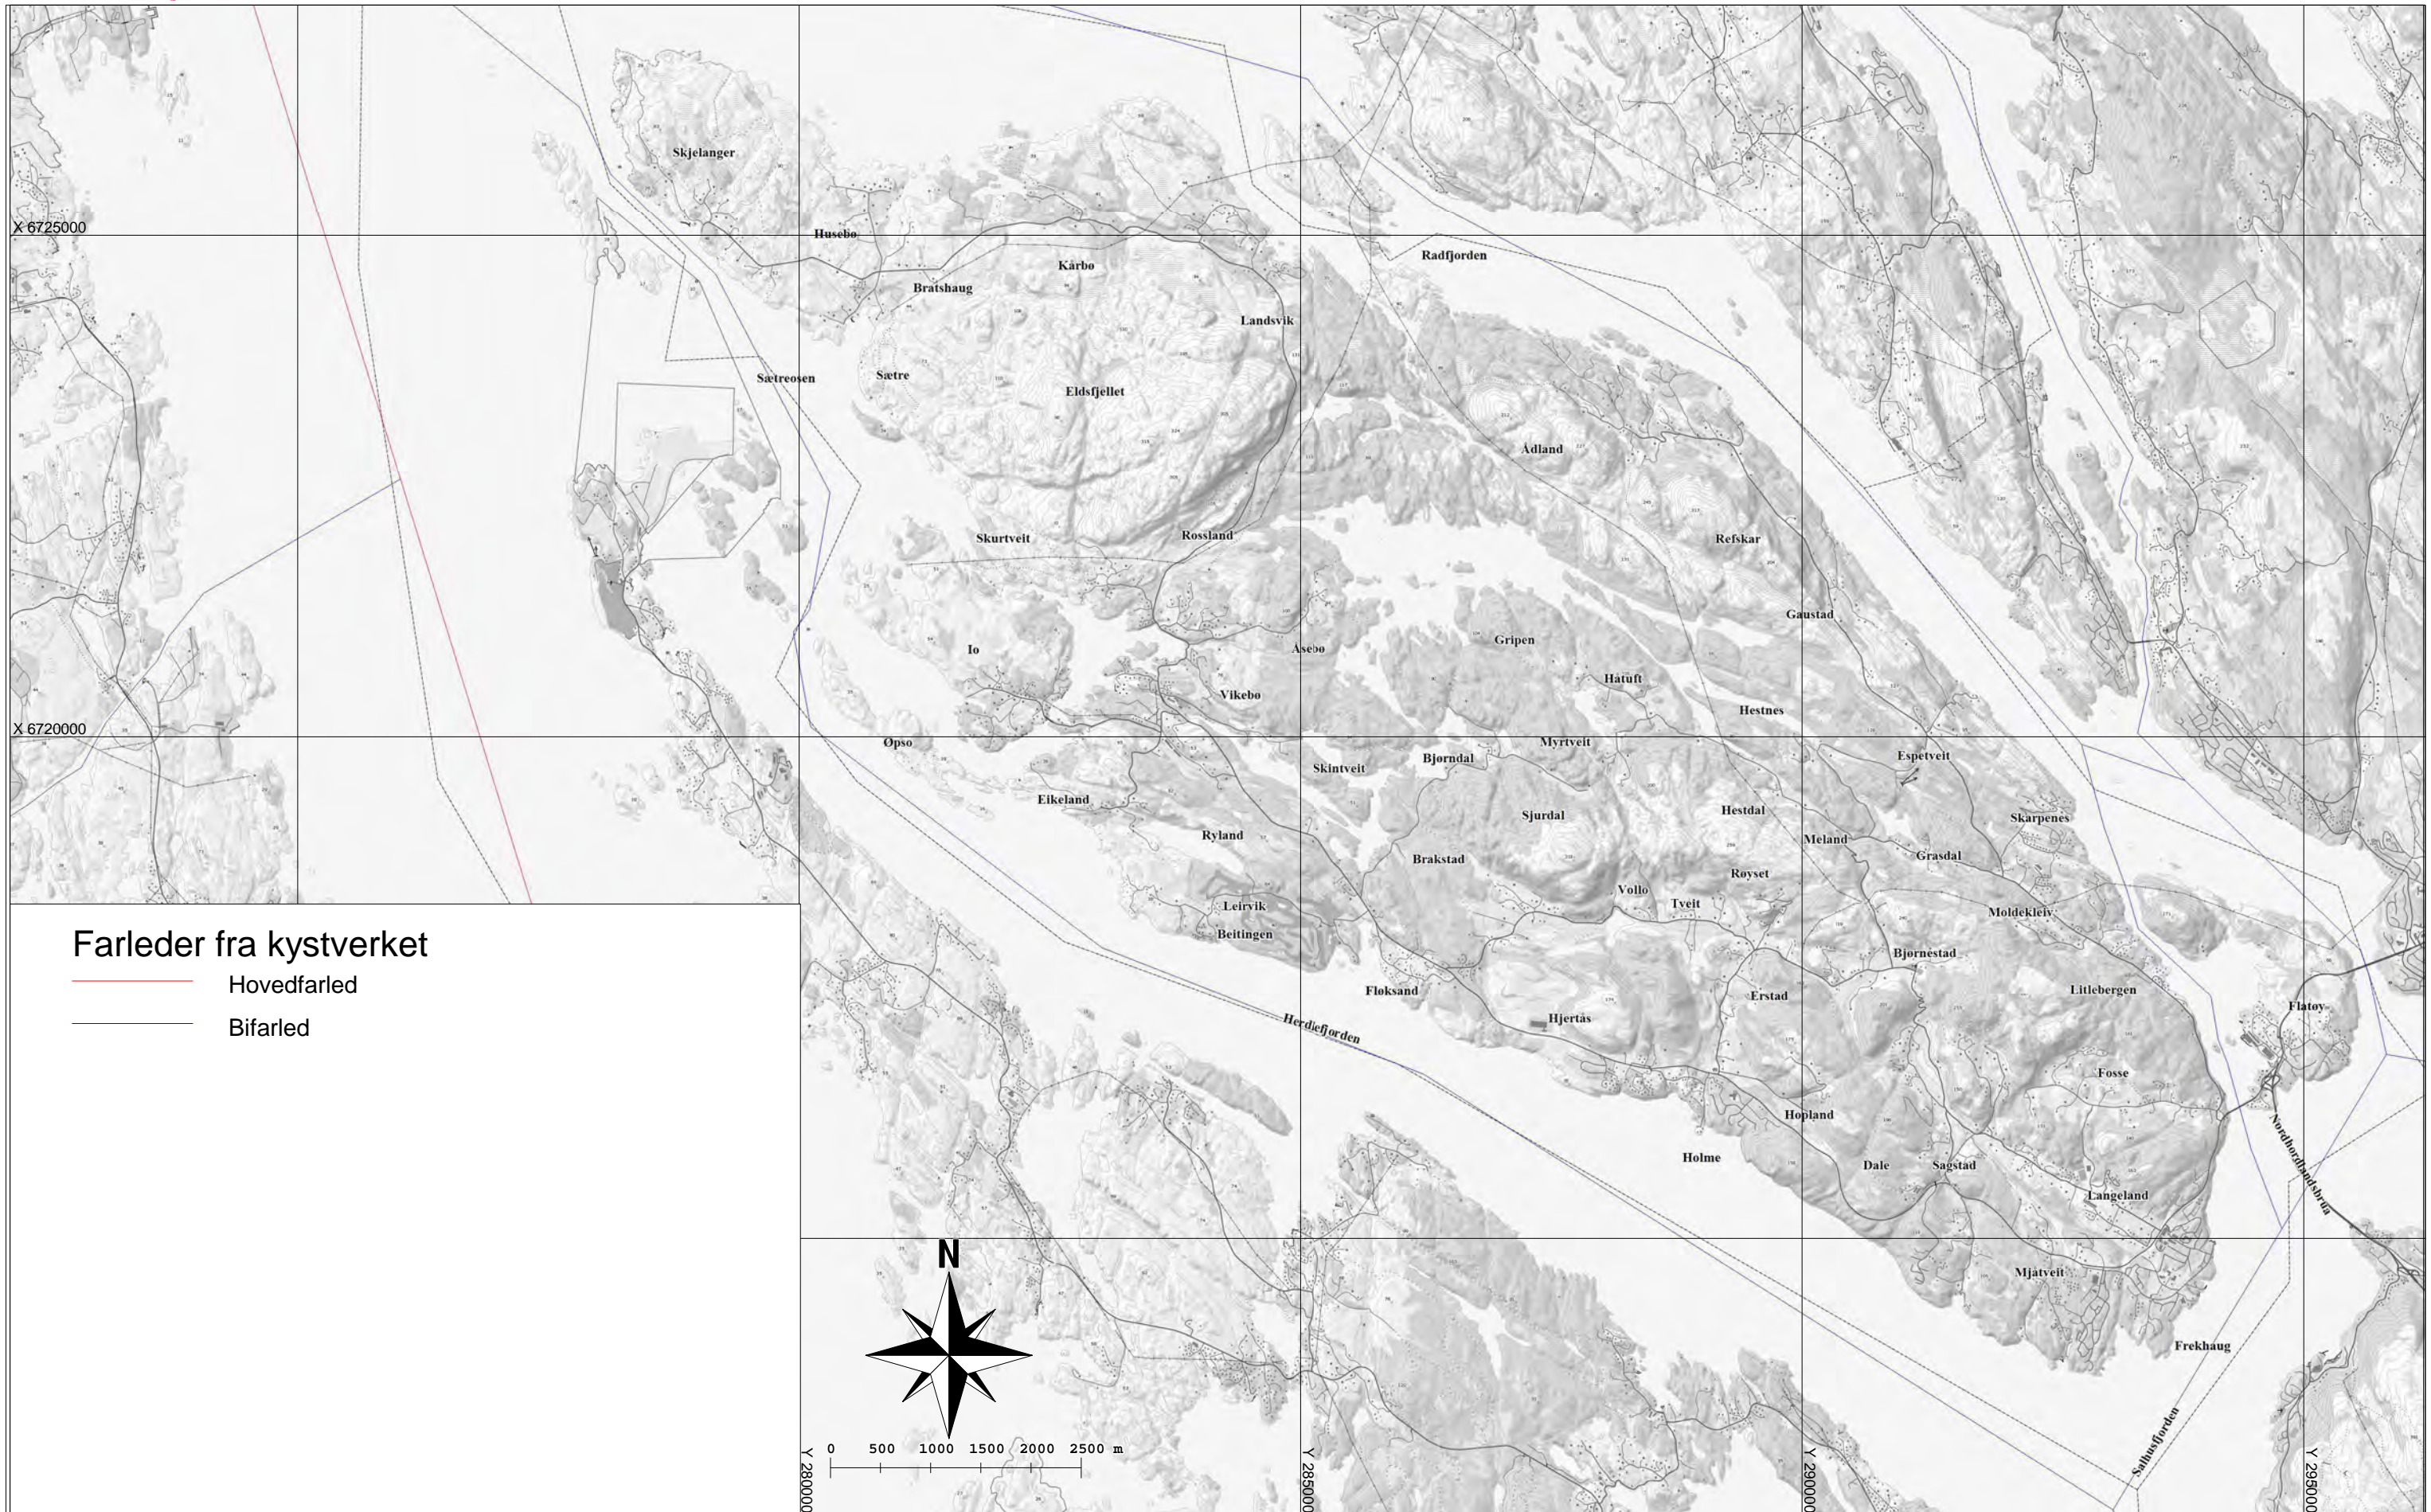

Kategori: Skred

Målestokk 1:60000

Aktsemdkart skred

-  Steinsprang utløysingsområde
-  Steinsprang utlaupsområde
-  Snøskred utløysingsområde
-  Snøskred utlaupsområde
-  Jord- og flaumskred skredfareområde

0 500 1000 1500 2000 2500 m

280000

Y 285000

Y 290000

Y 295000

TEMAKART - for Meland kommune, utarbeidd i samband med rullering av kommuneplanen.

Kategori: Farleier

Målestokk 1:60000