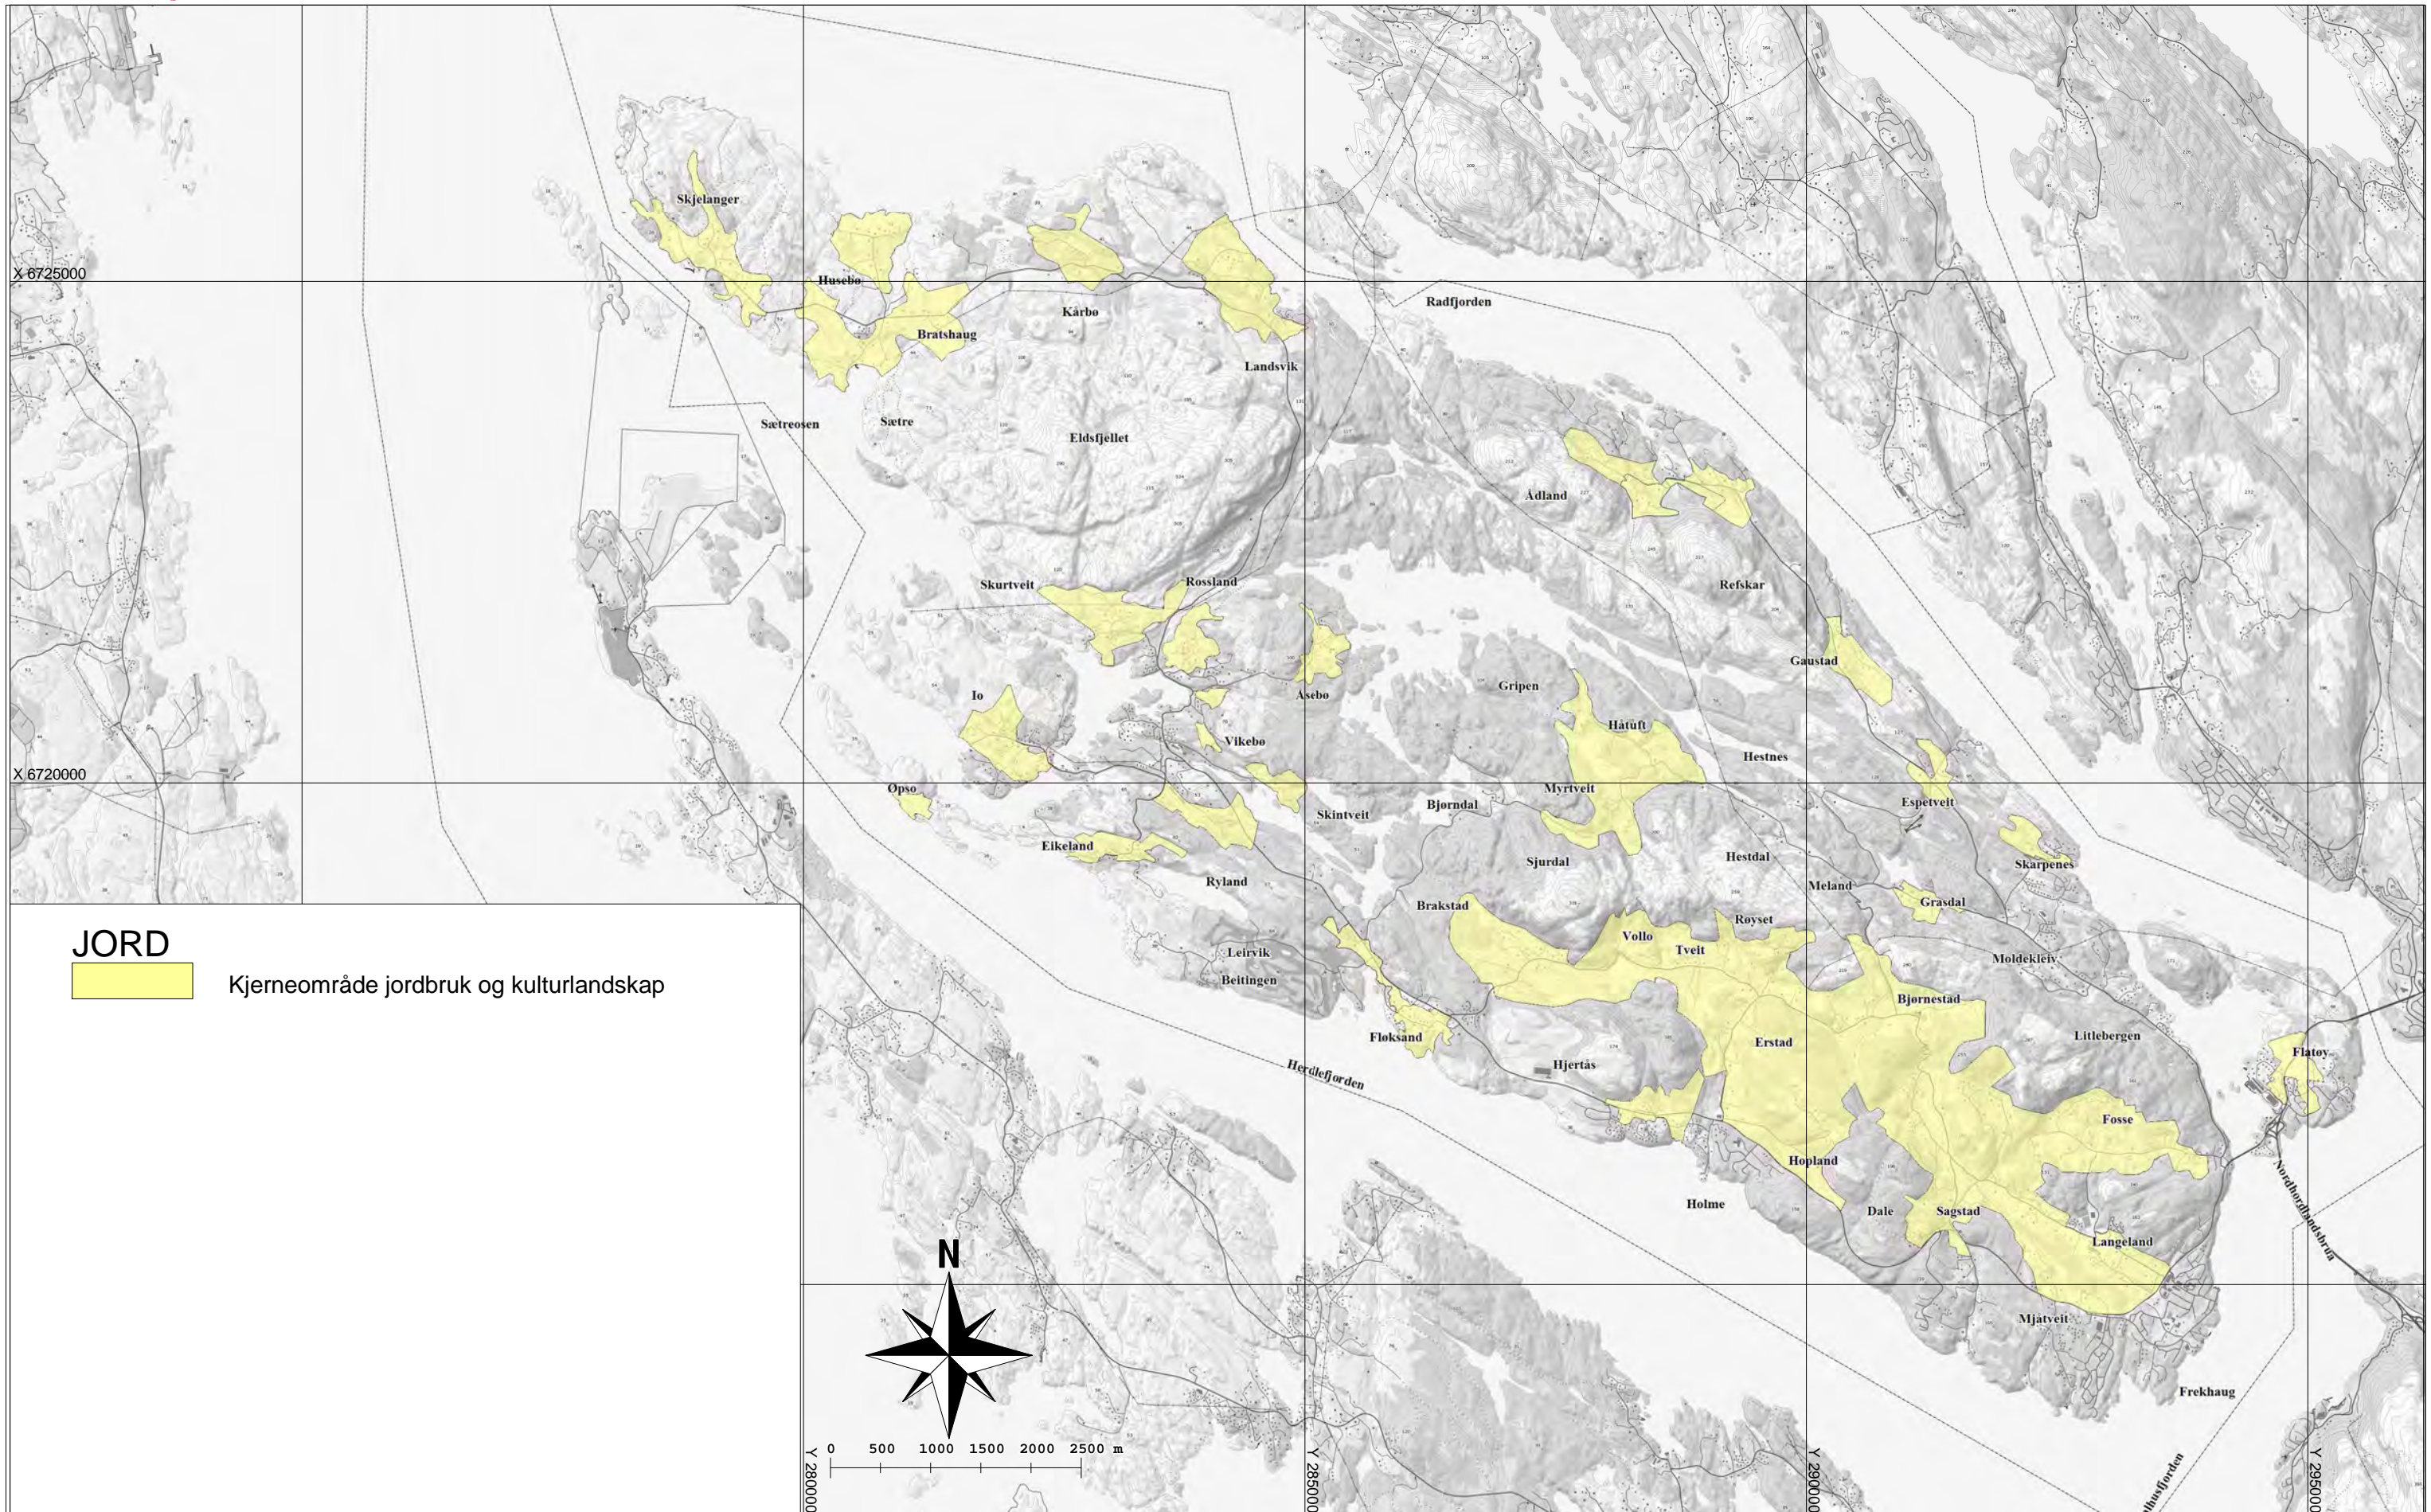

Kjerneområde jordbruk og kulturlandskap
Økonomisk drivverdig skog

Friluftsliv

Barnetråkk
Regionale friluftsområder
Statlege og kommunale friluftsområder
Turkart

Landskap

Landskapsanalyse
Funksjonell strandsone
Aktsemdkart steinsprang, snøskred, jord- og flaumskred

TEMAKART - for Meland kommune, utarbeidd i samband med rulling av kommuneplanen i perioden 2018 - 2019.

Kategori: Verneplan vassdrag

Målestokk: 1:40000

TEMAKART - for Meland kommune, utarbeidd i samband med rullering av kommuneplanen.

TEMAKART - for Meland kommune, utarbeidd i samband med rulling av kommuneplanen.

Kategori: Kjerneområde landbruk Målestokk 1:60000

TEMAKART - for Meland kommune, utarbeidd i samband med rullering av kommuneplanen.

Kategori: Økonomisk drivverdig skog Målestokk 1:60000

SKOG

Skog teiger økonomisk driveverdig - flate

TEMAKART - for Meland kommune, utarbeidd i samband med rullering av kommuneplanen.

Kategori: Barnetråkkregistreringar Målestokk 1:60000