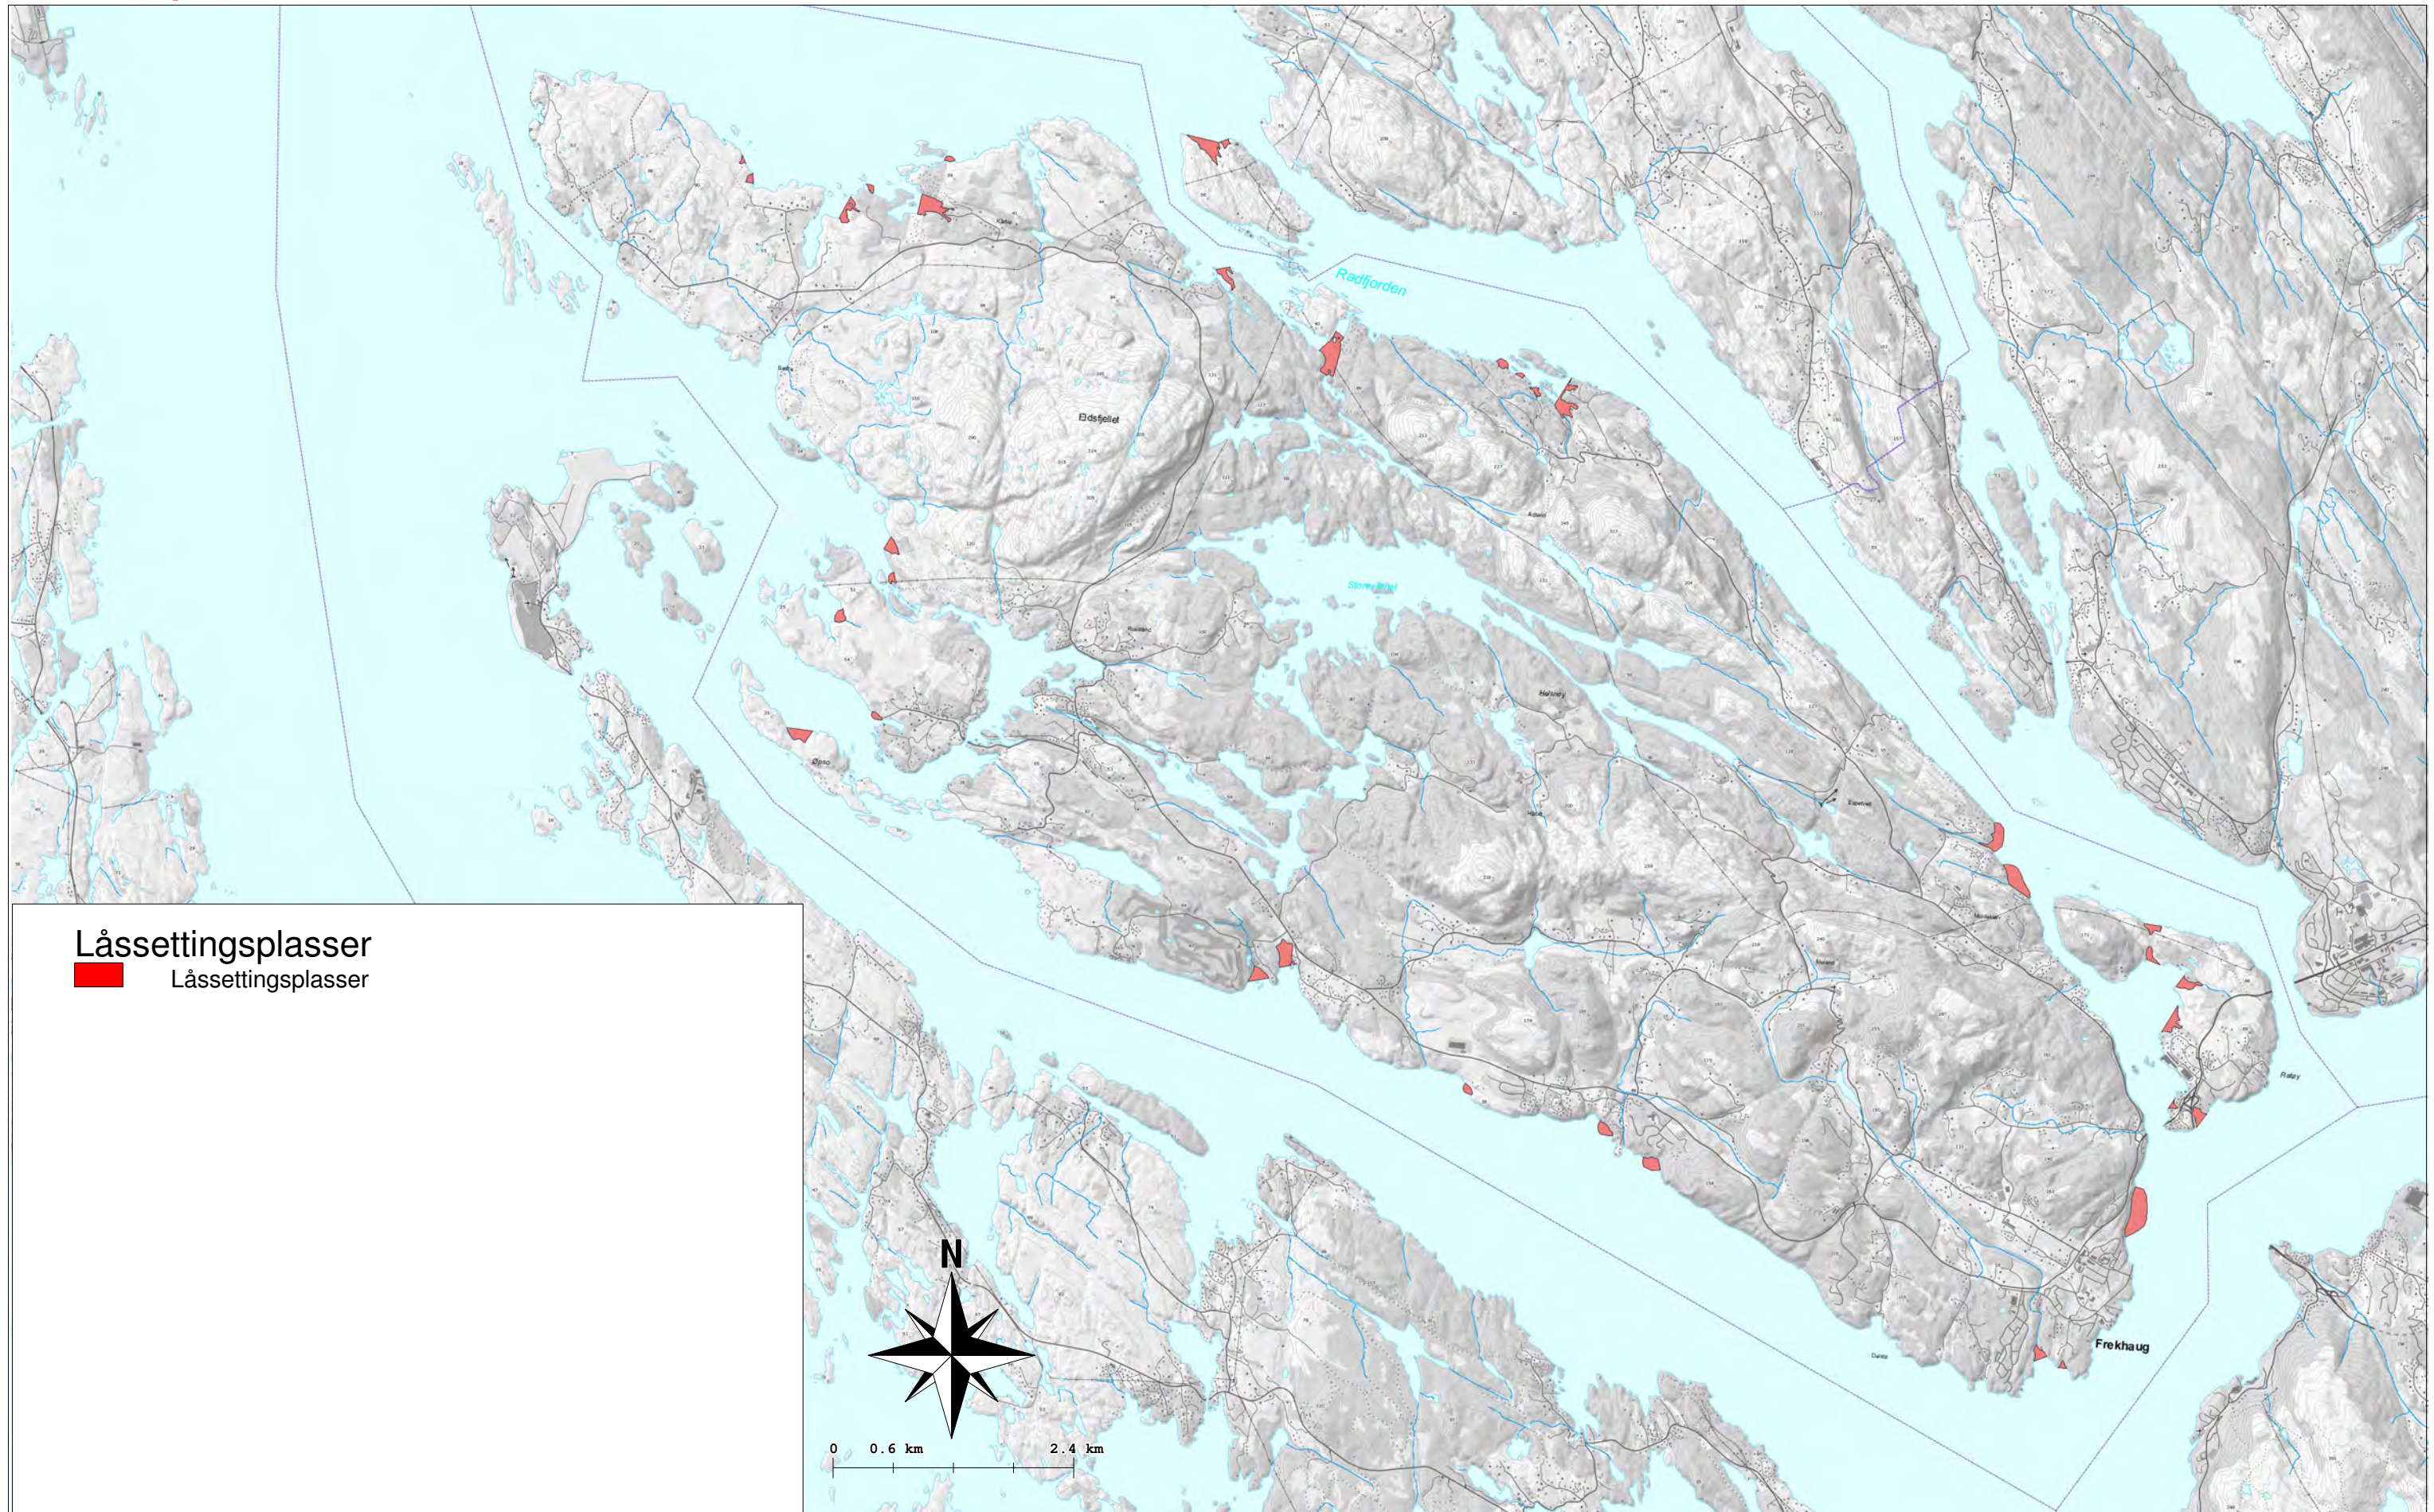

TEMAKART - for Meland kommune, utarbeidd i samband med rulling av kommuneplanen i perioden 2018 - 2019.

Kategori: Låsettingsplasser

Målestokk: 1:60000