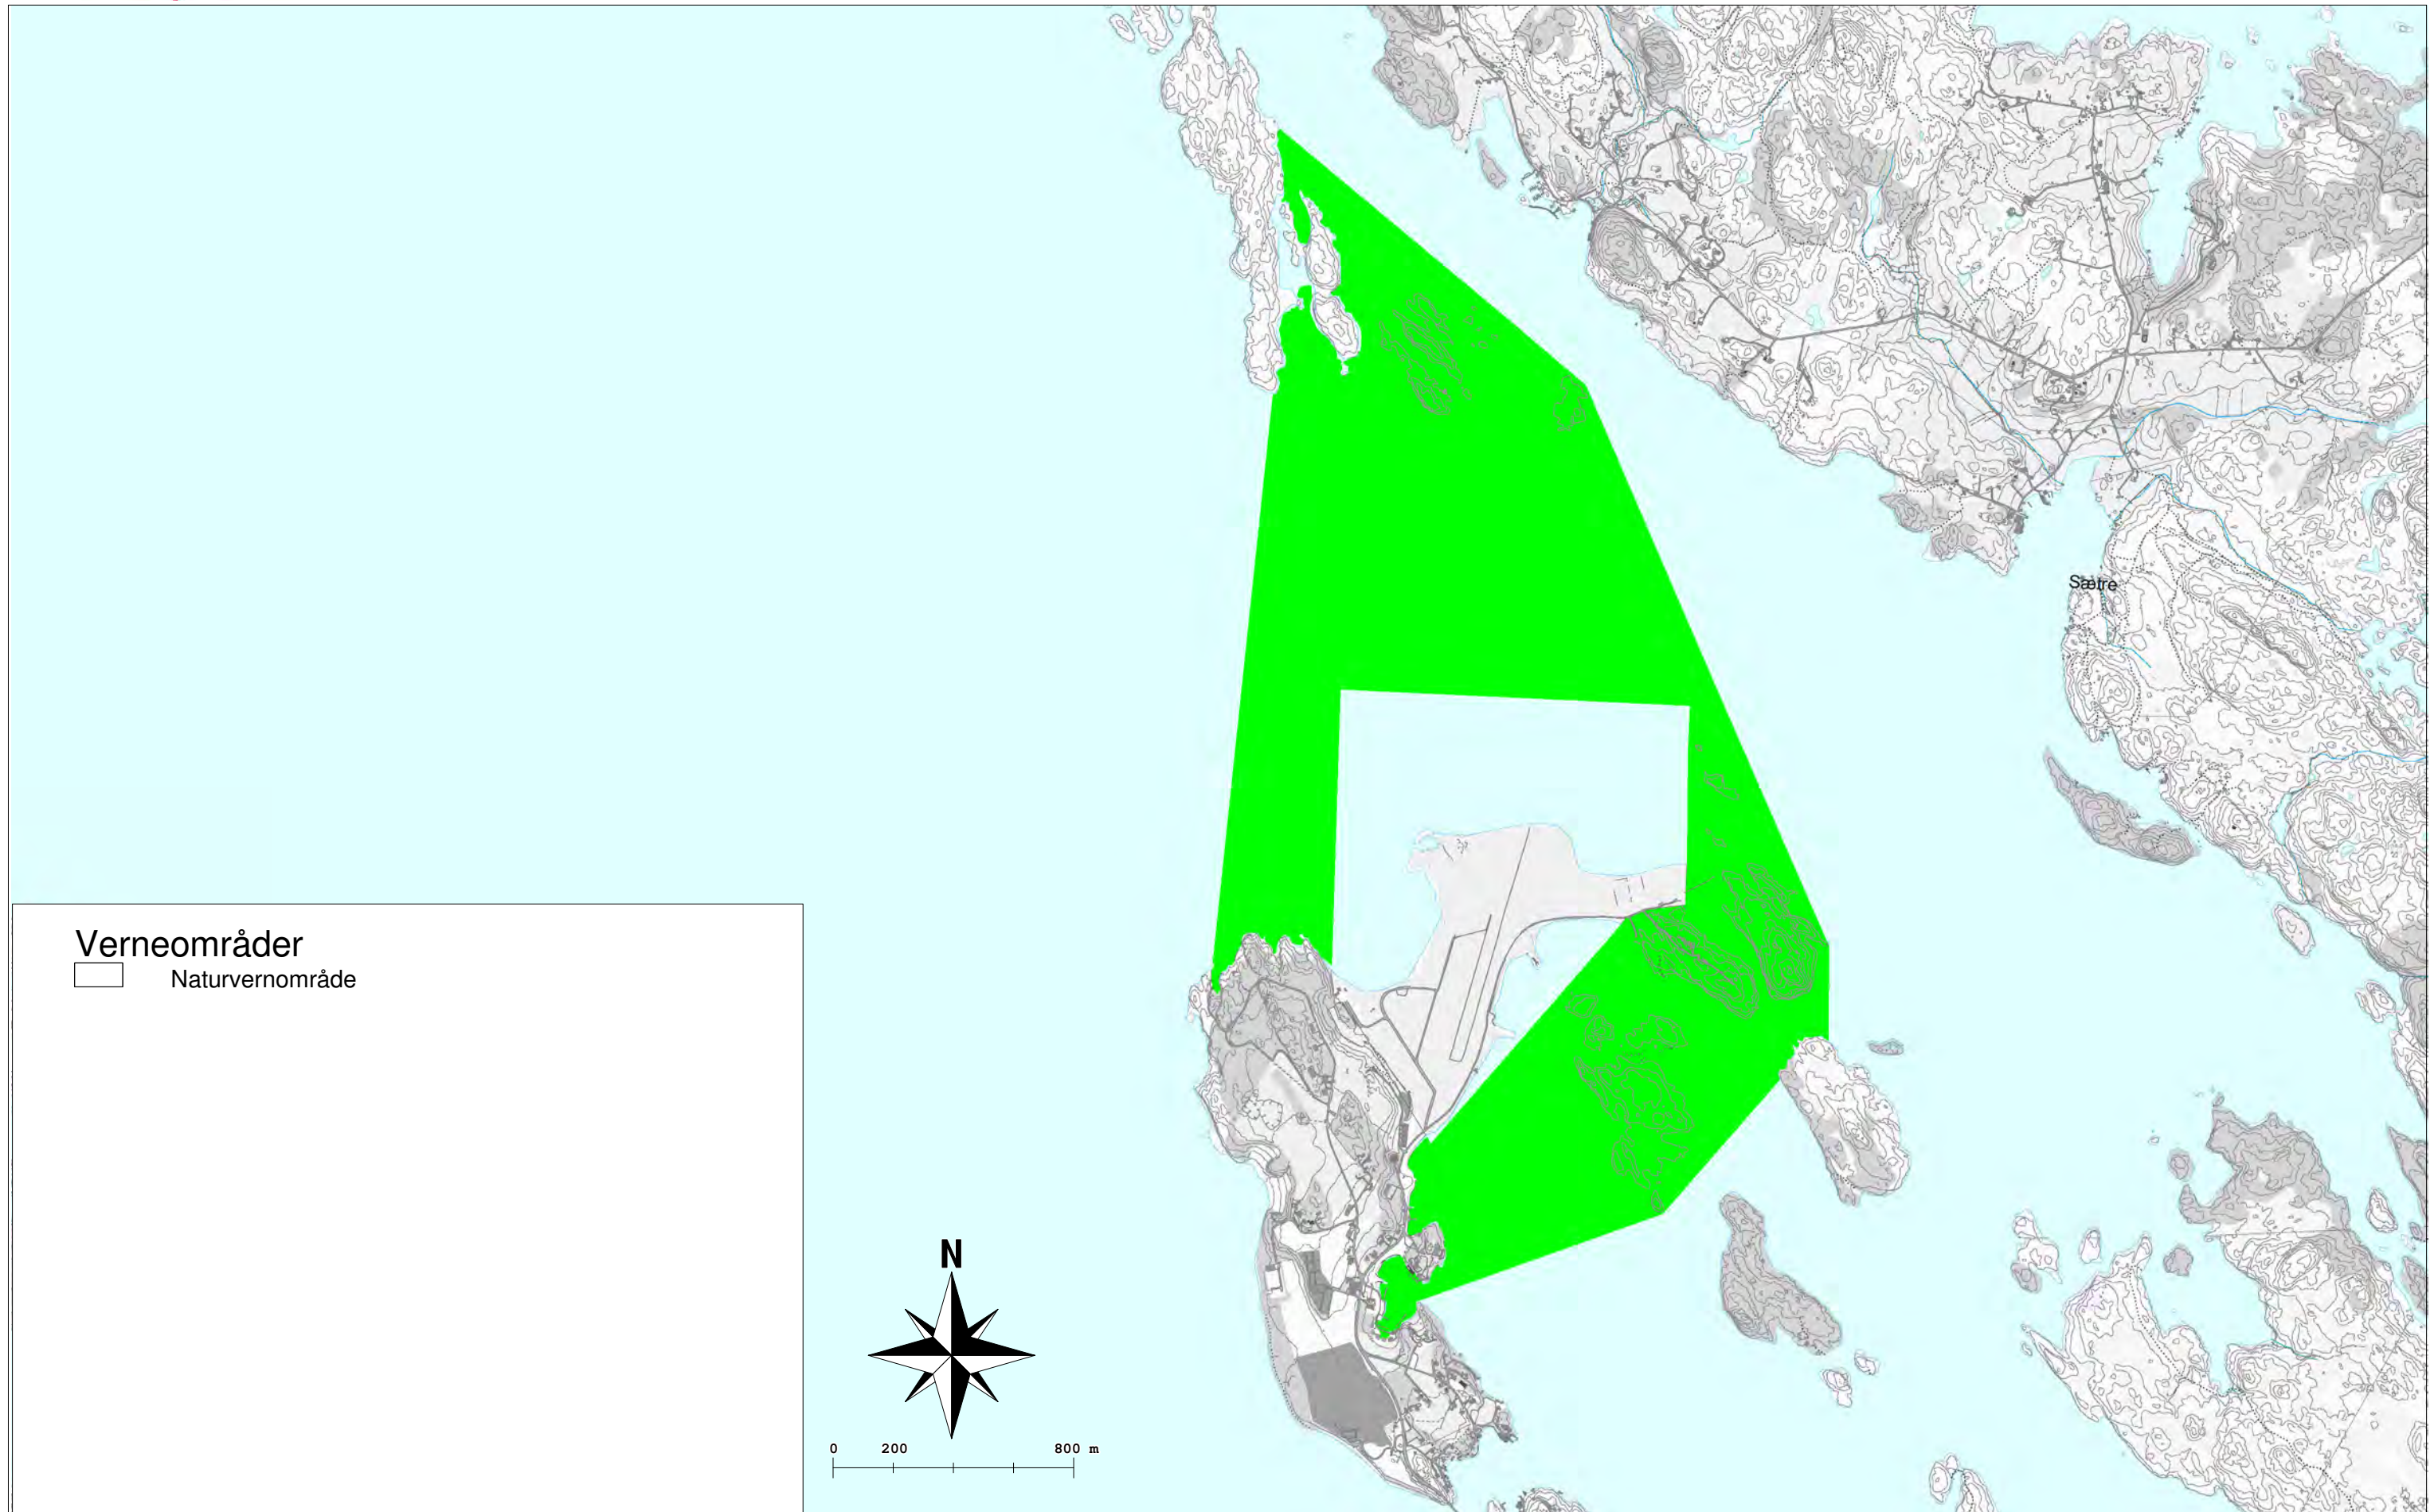

Kategori: Inngrepsfrie naturvernområder

Målestokk: 1:40000

TEMAKART - for Meland kommune, utarbeidd i samband med rullering av kommuneplanen i perioden 2018 - 2019.

Kategori: Naturvernområde

Målestokk: 1:20000