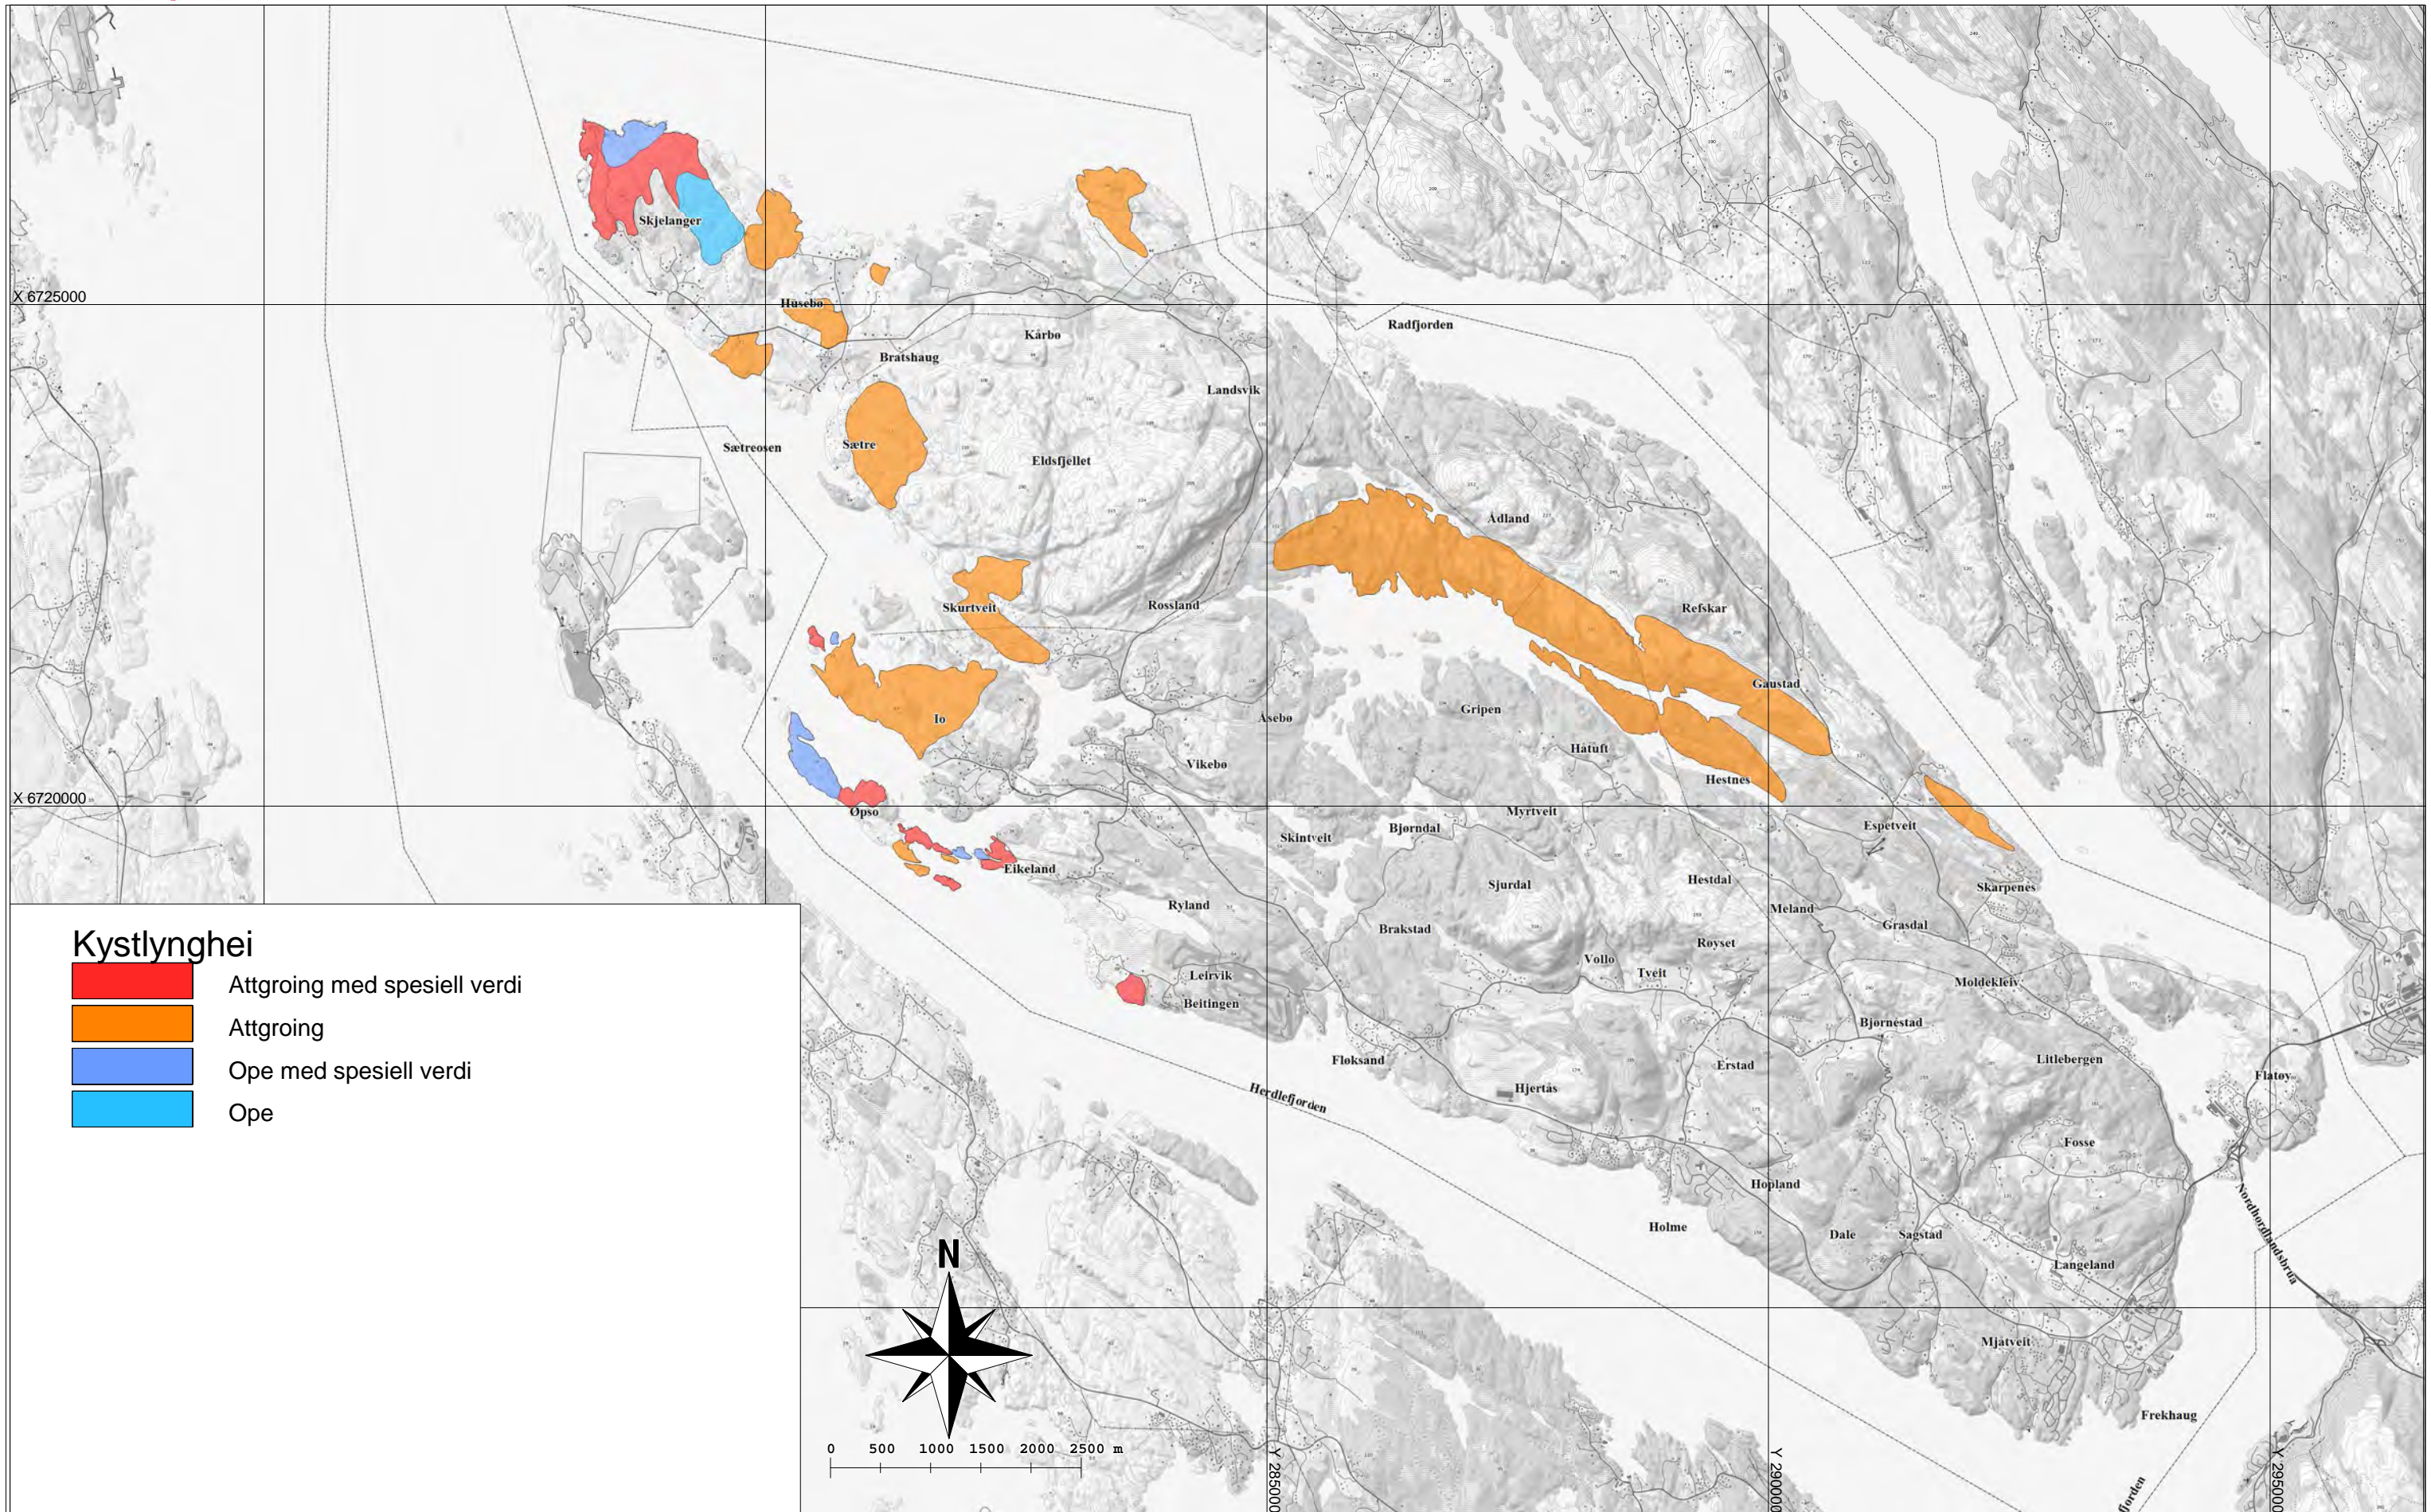

Kjerneområde jordbruk og kulturlandskap
Økonomisk drivverdig skog

Friluftsliv

Barnetråkk
Regionale friluftsområder
Statlege og kommunale friluftsområder
Turkart

Landskap

Landskapsanalyse
Funksjonell strandsone
Aktsemdkart steinsprang, snøskred, jord- og flaumskred

Kategori: Inngrepsfrie naturvernområder

Målestokk: 1:40000

TEMAKART - for Meland kommune, utarbeidd i samband med rullering av kommuneplanen i perioden 2018 - 2019.

Kategori: Naturvernområde

Målestokk: 1:20000

TEMAKART - for Meland kommune, utarbeidd i samband med rulling av kommuneplanen i perioden 2018 - 2019.

Kategori: Verneplan vassdrag

Målestokk: 1:40000

TEMAKART - for Meland kommune, utarbeidd i samband med rullering av kommuneplanen.

Kategori: Kystlynghei

Målestokk 1:60000

Kystlynghei

-  Attgroing med spesiell verdi
-  Attgroing
-  Ope med spesiell verdi
-  Ope

0 500 1000 1500 2000 2500 m

TEMAKART - for Meland kommune, utarbeidd i samband med rulling av kommuneplanen.