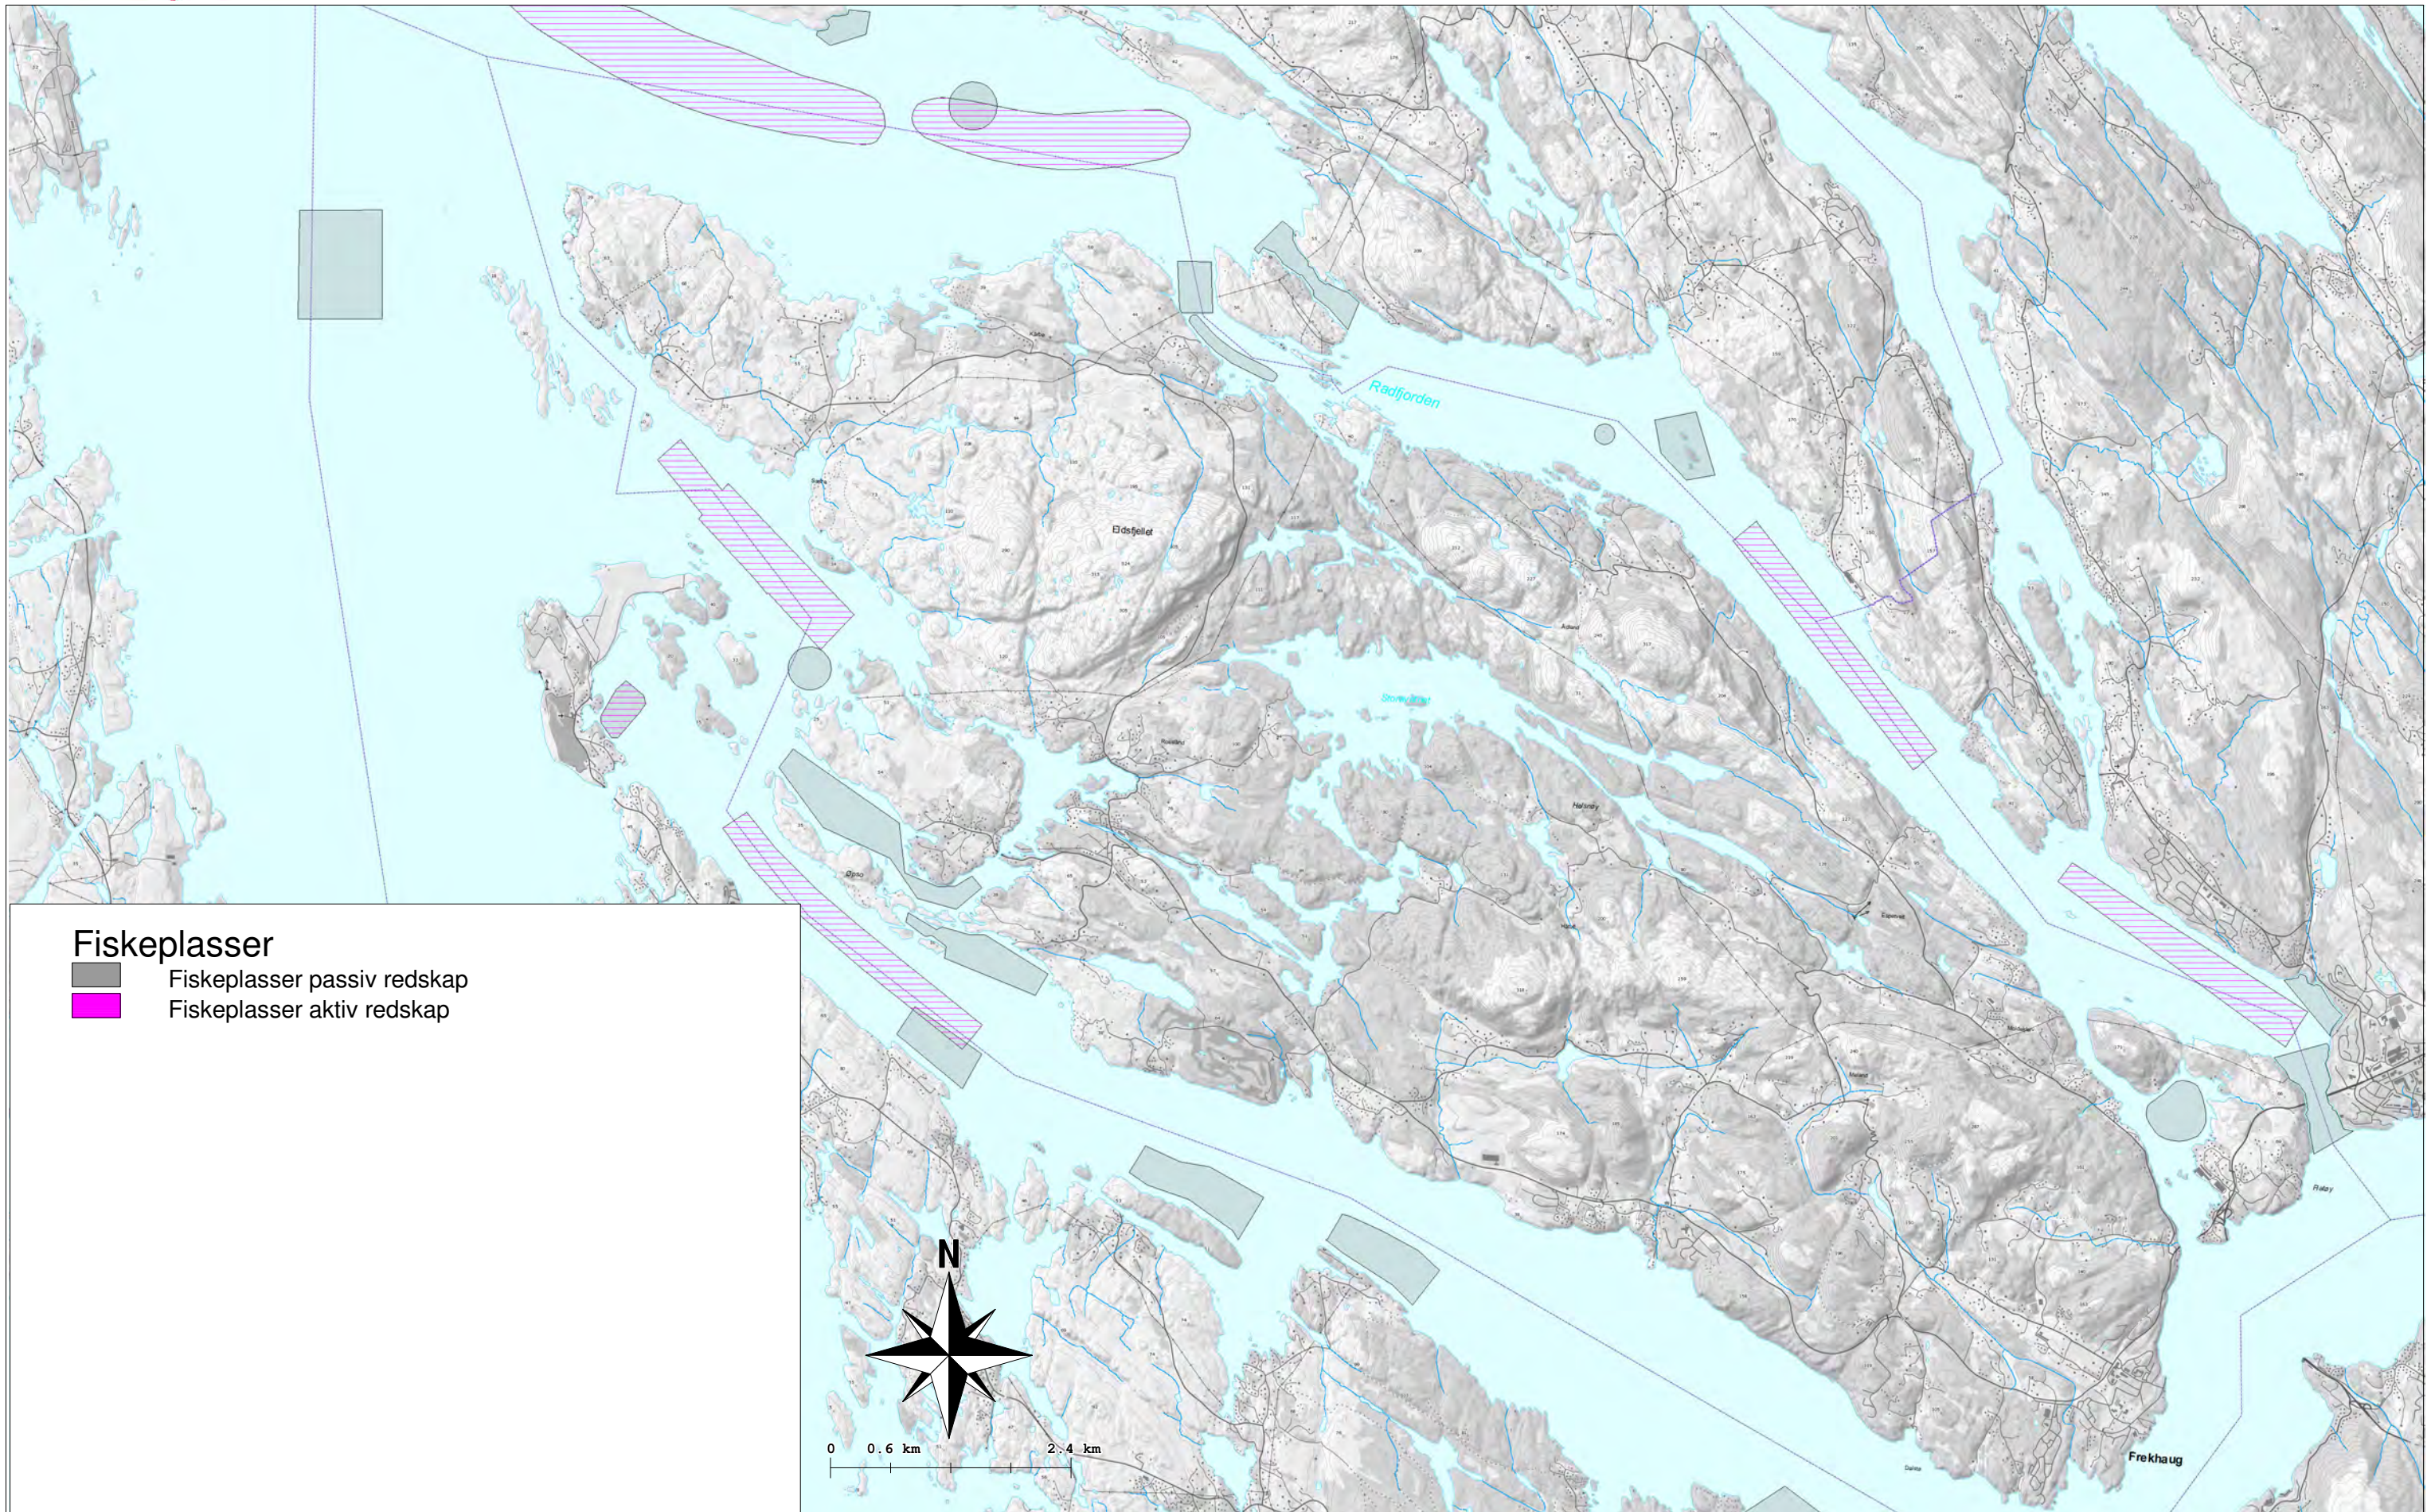

TEMAKART - for Meland kommune, utarbeidd i samband med rullering av kommuneplanen i perioden 2018 - 2019.

Kategori: Fiskeplasser

Målestokk: 1:60000