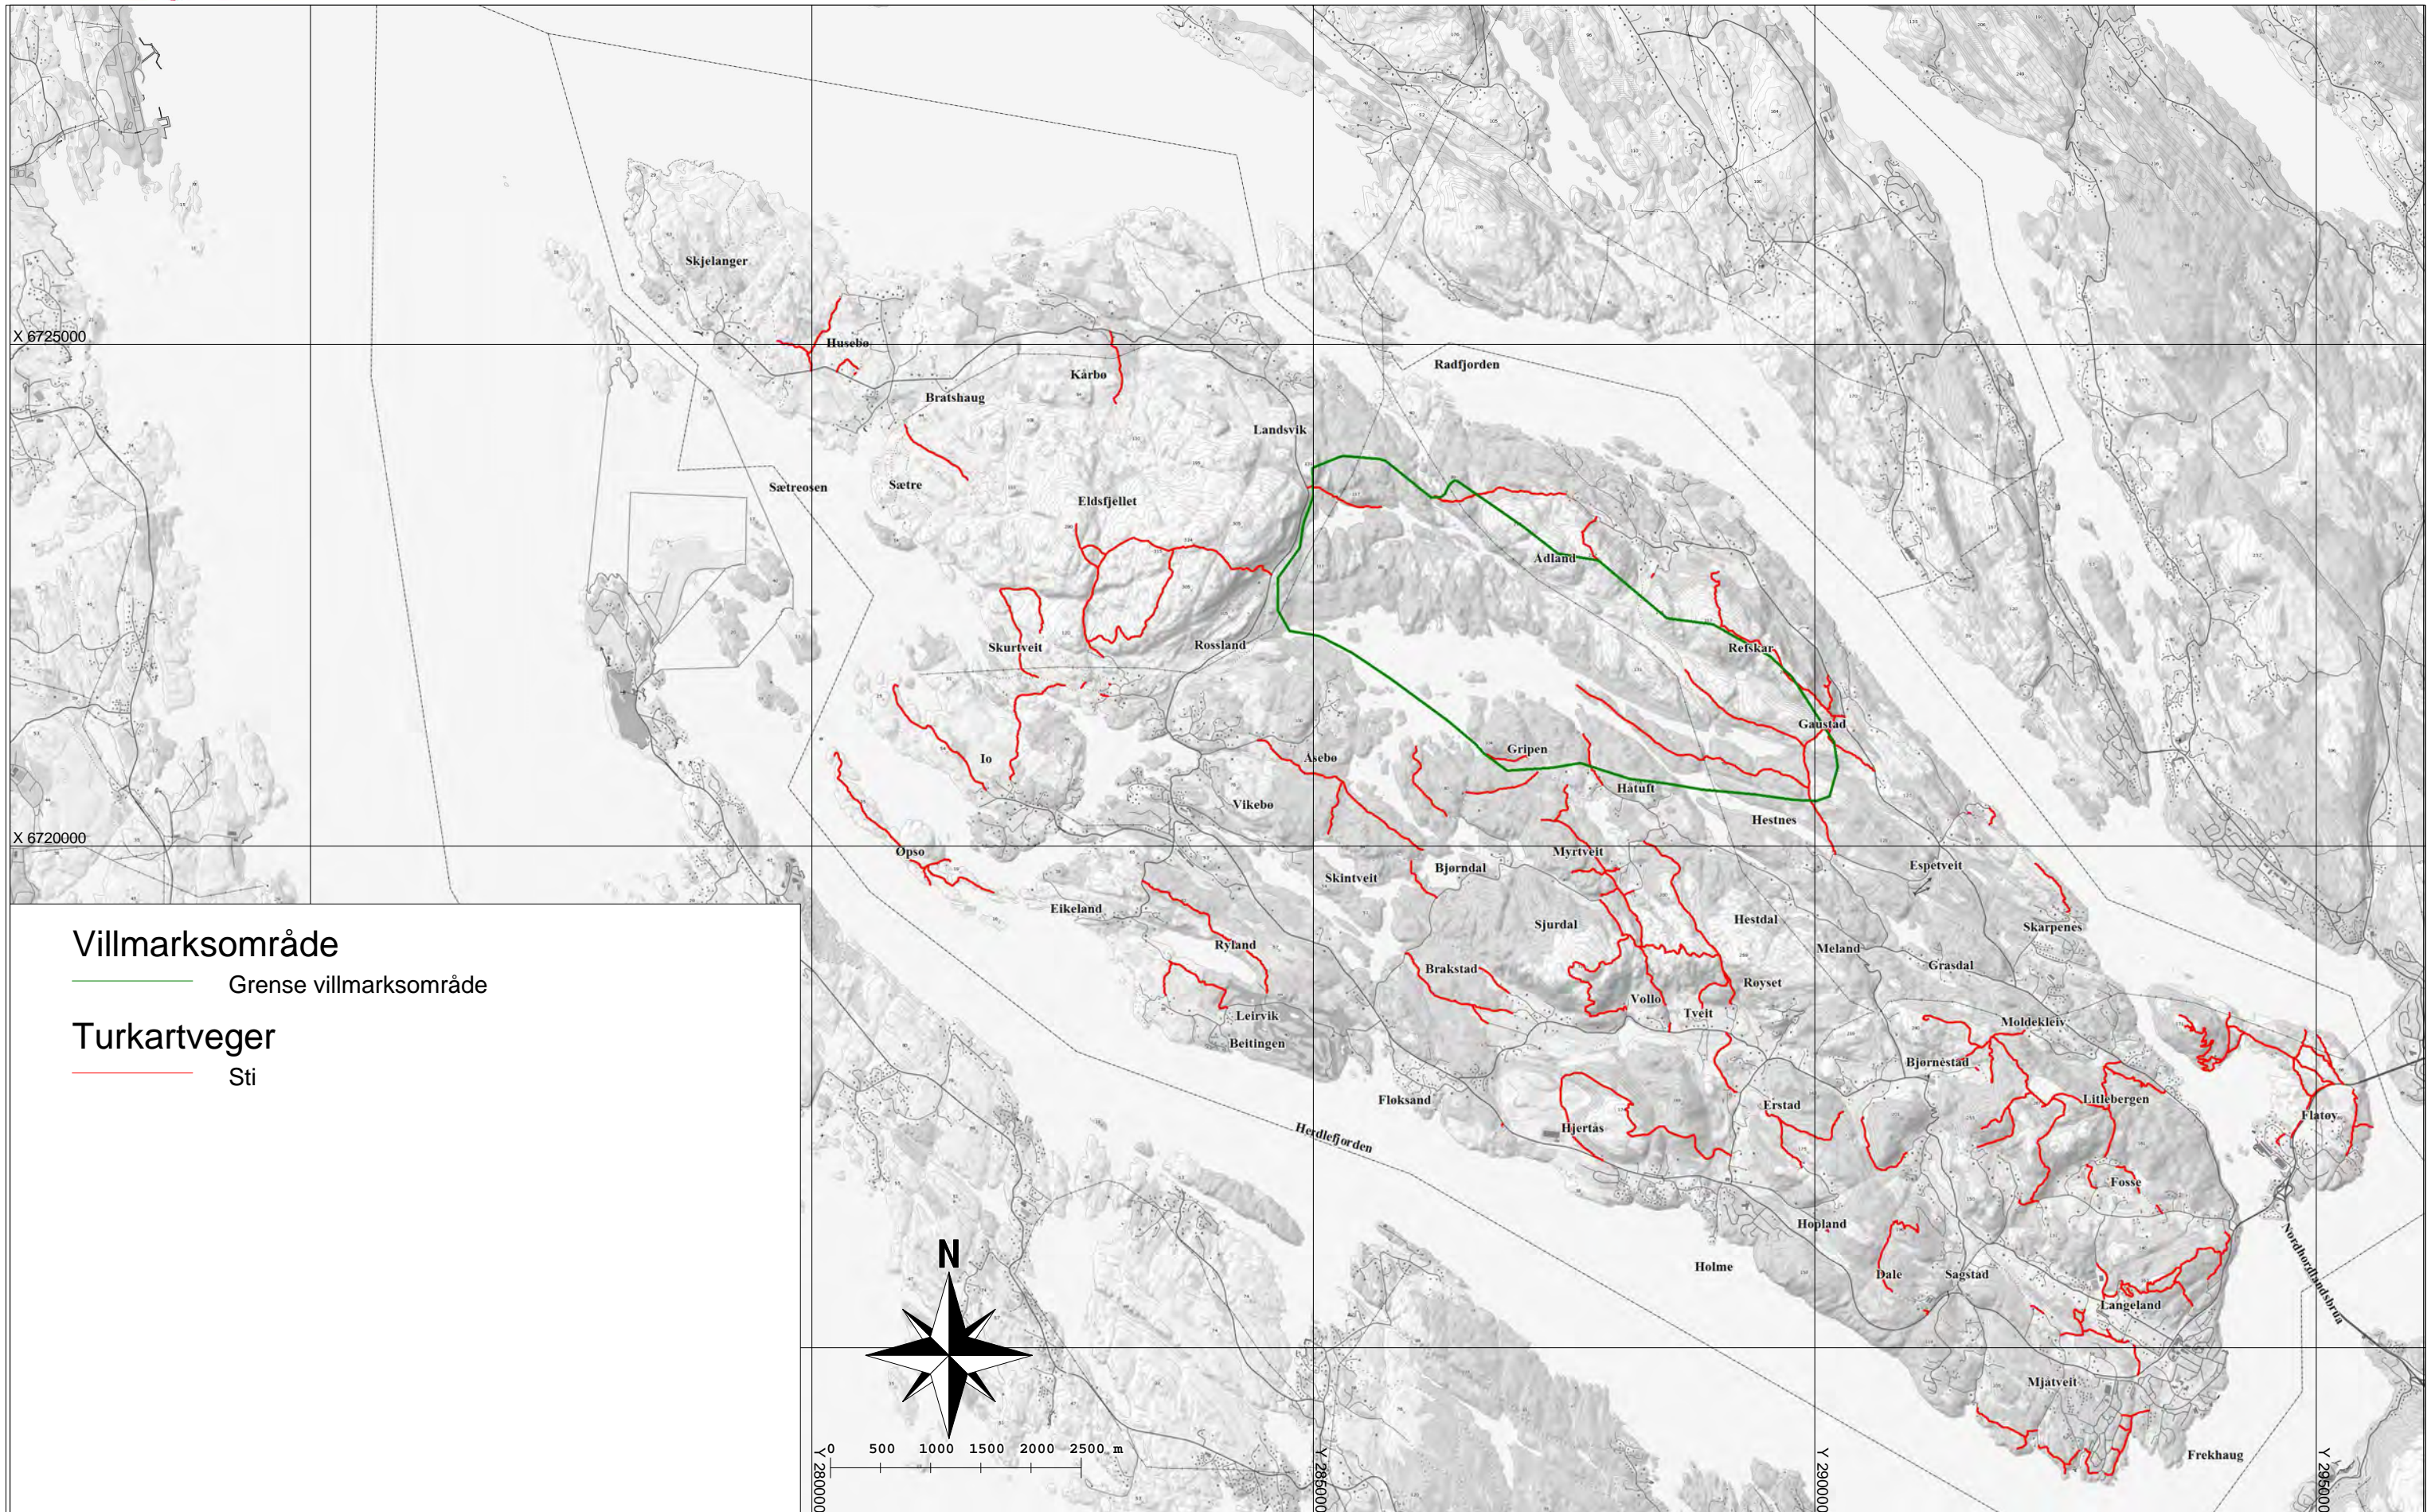

Kategori: Friluftsområder

Målestokk: 1:60000

TEMAKART - for Meland kommune, utarbeidd i samband med rullering av kommuneplanen.

Kategori: Turkart

Målestokk 1:60000

Villmarksområde

Grense villmarksområde

Turkartveger

Sti

TEMAKART - for Meland kommune, utarbeidd i samband med rullering av kommuneplanen.

Kategori: Landskapsanalyse

Målestokk 1:60000

TEMAKART - for Meland kommune, utarbeidd i samband med rullering av kommuneplanen.