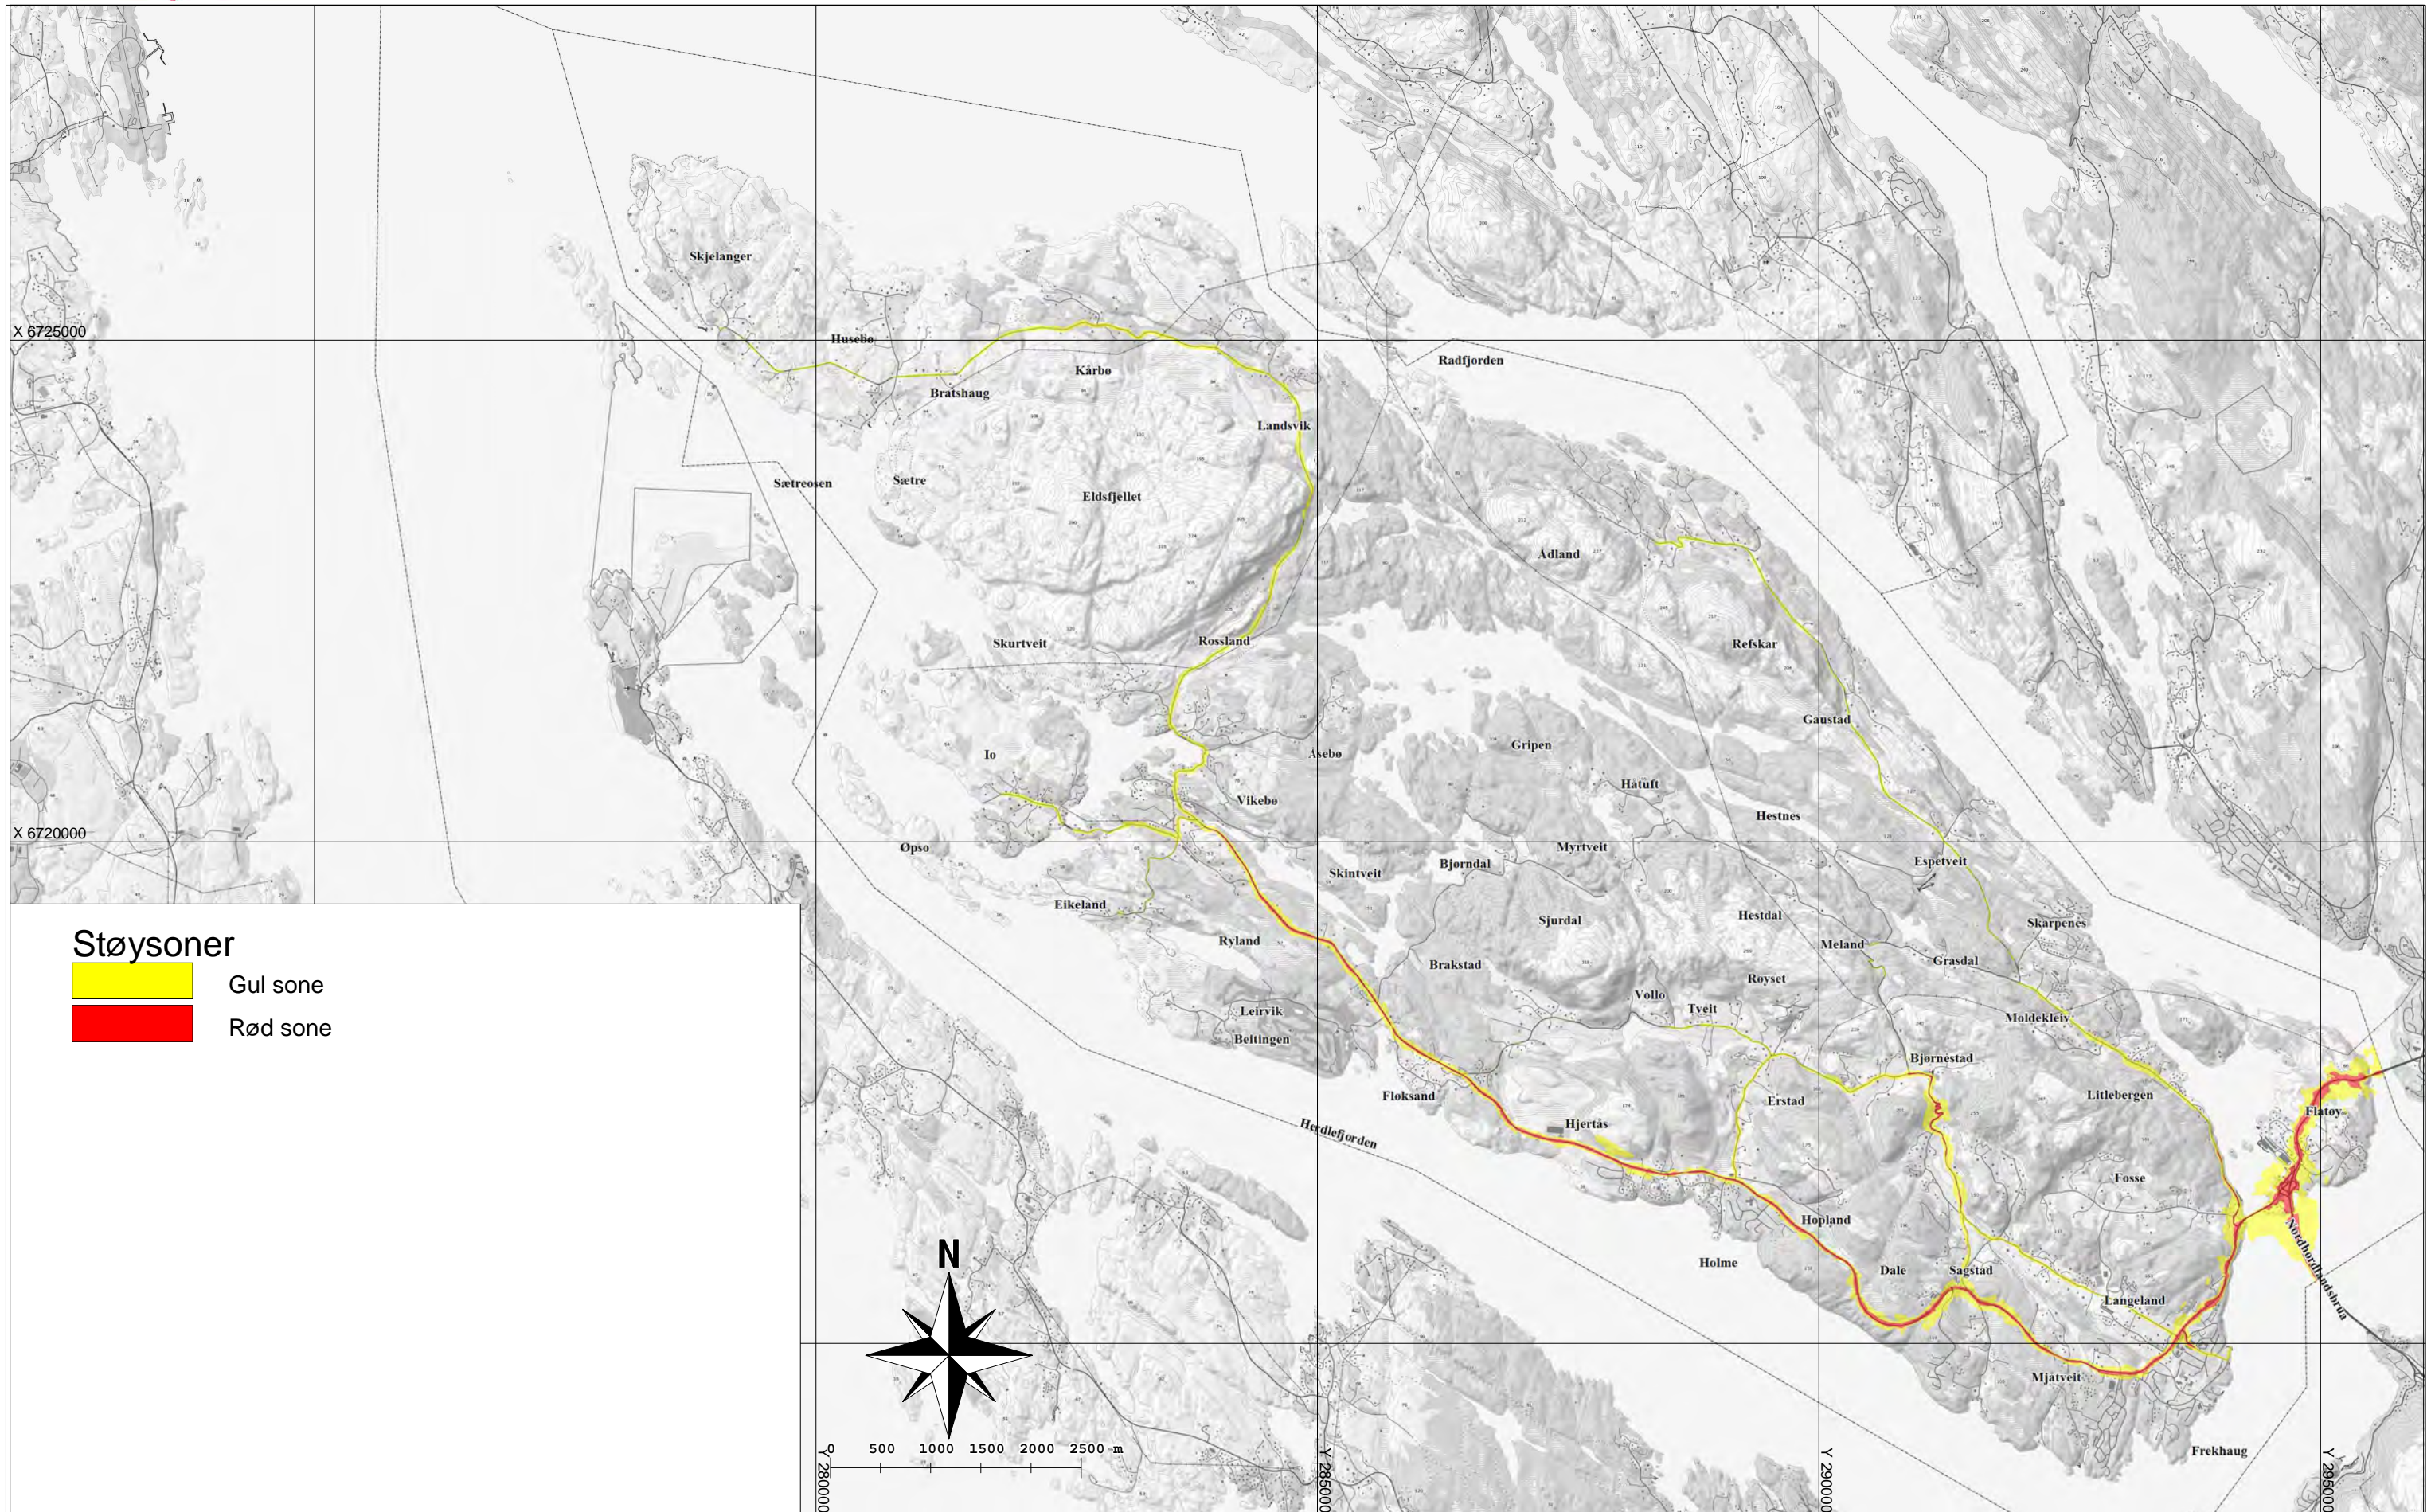

TEMAKART - for Meland kommune, utarbeidd i samband med rulling av kommuneplanen.

Kategori: Støysoner

Målestokk 1:60000