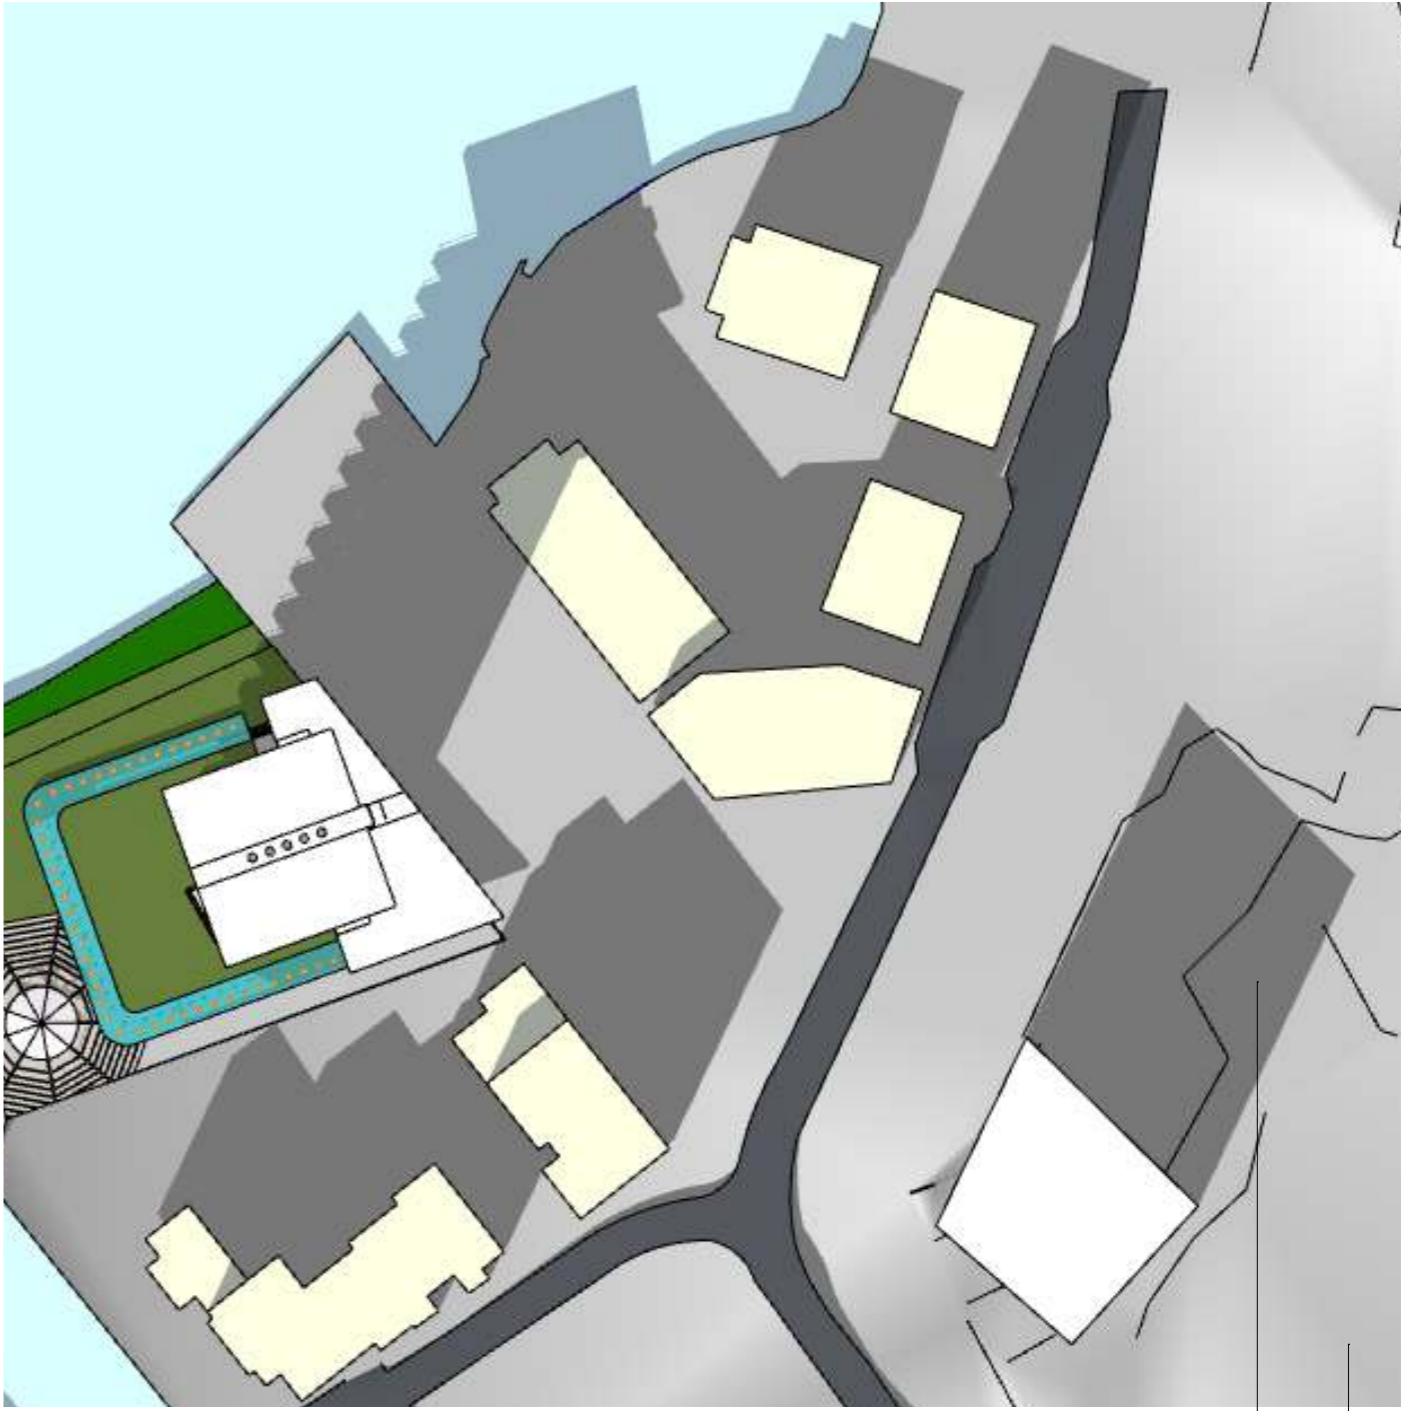

SKYGGE
SOL

21 MARS 1200

21 mars 1500

SKYGGE
SOL

21 MARS 1800

SKYGGE
SOL

21 MARS 2000

21 SEPTEMBER 1200

21 SEPTEMBER 1500

SKYGGE
SOL

21 SEPTEMBER 1800

SKYGGE
SOL

21 SEPTEMBER 2000

SKYGGEDIAGRAM LAVBLOKKER MAI

MÅLESTOKK: 1:1000

20 MAI 1200

20 MAI 1500

SKYGGE
SOL

20 MAI 1800

20 MAI 2000

SKYGGE
SOL

21 MARS 1200

21 MARS 1500

SKYGGE
SOL