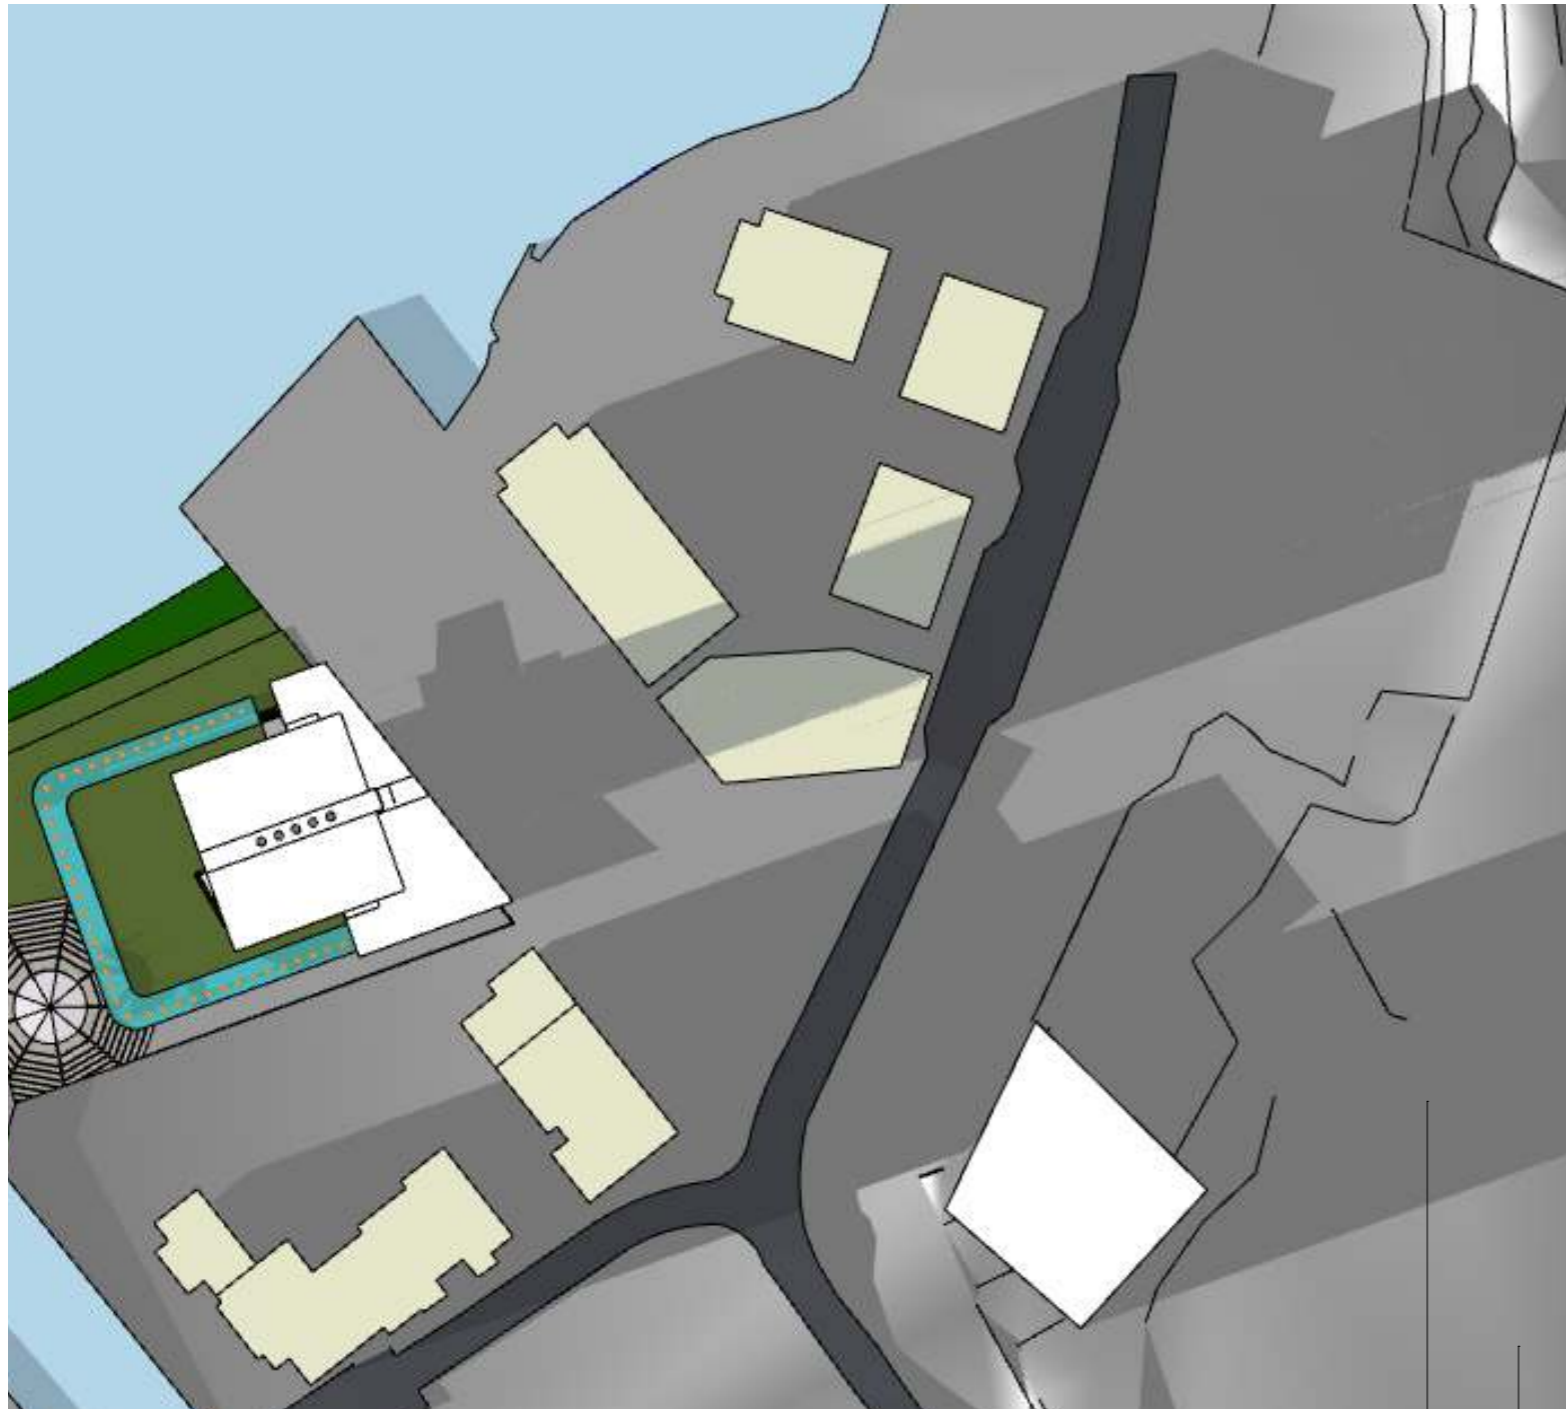

SKYGGE
SOL

21 MARS 1200

21 mars 1500

SKYGGE
SOL

21 MARS 1800

SKYGGE
SOL

21 MARS 2000

21 SEPTEMBER 1200

21 SEPTEMBER 1500

SKYGGE
SOL

21 SEPTEMBER 1800

SKYGGE
SOL

21 SEPTEMBER 2000

SKYGGEDIAGRAM LAVBLOKKER MAI

MÅLESTOKK: 1:1000

20 MAI 1200