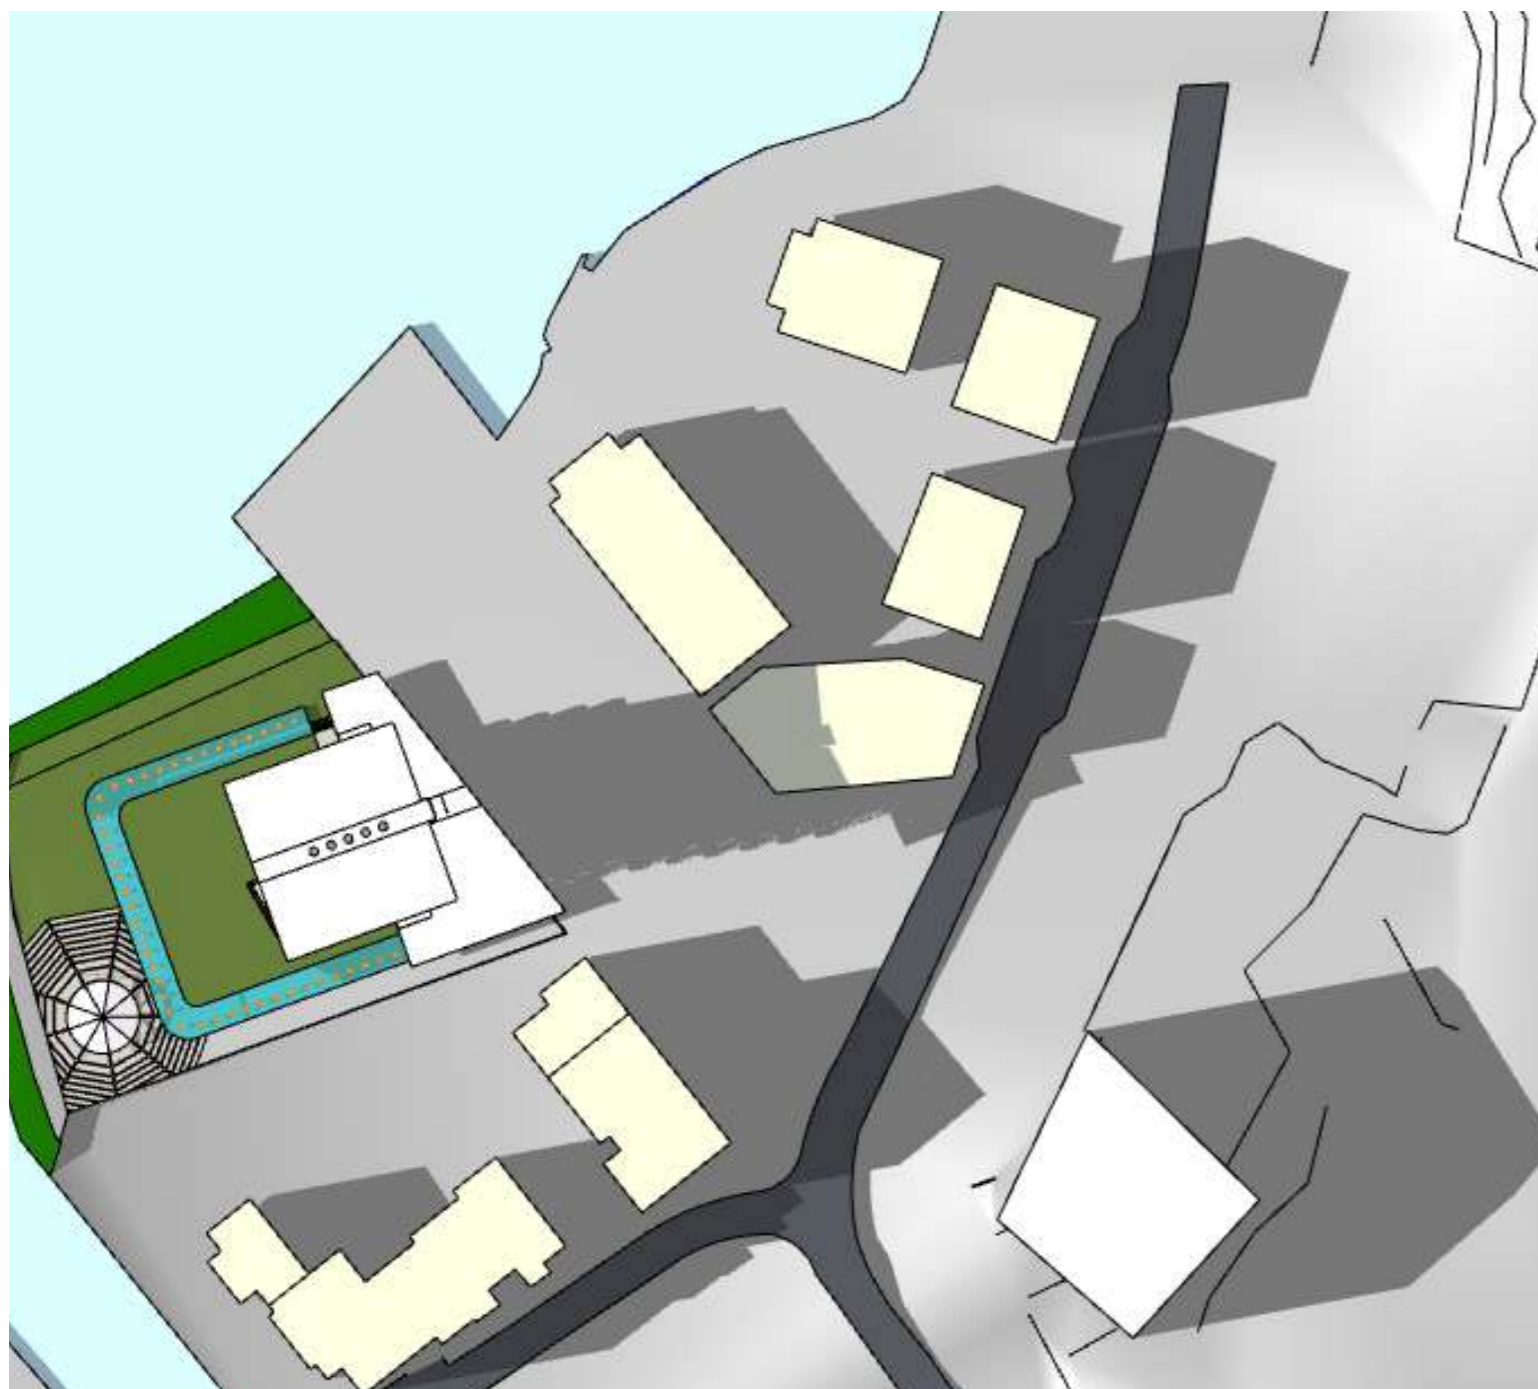

21 JUNI 1800

21 JUNI 2000

SKYGGE
SOL

20 MAI 1200

20 MAI 1500

SKYGGE
SOL

20 MAI 1800

20 MAI 2000

SKYGGE
SOL

21 MARS 1200

21 mars 1500

SKYGGE
SOL

21 MARS 1800

SKYGGE
SOL

21 MARS 2000

21 SEPTEMBER 1200

21 SEPTEMBER 1500

SKYGGE
SOL

21 SEPTEMBER 1800

SKYGGE
SOL

21 SEPTEMBER 2000

SKYGGEDIAGRAM LAVBLOKKER MAI

MÅLESTOKK: 1:1000

20 MAI 1200