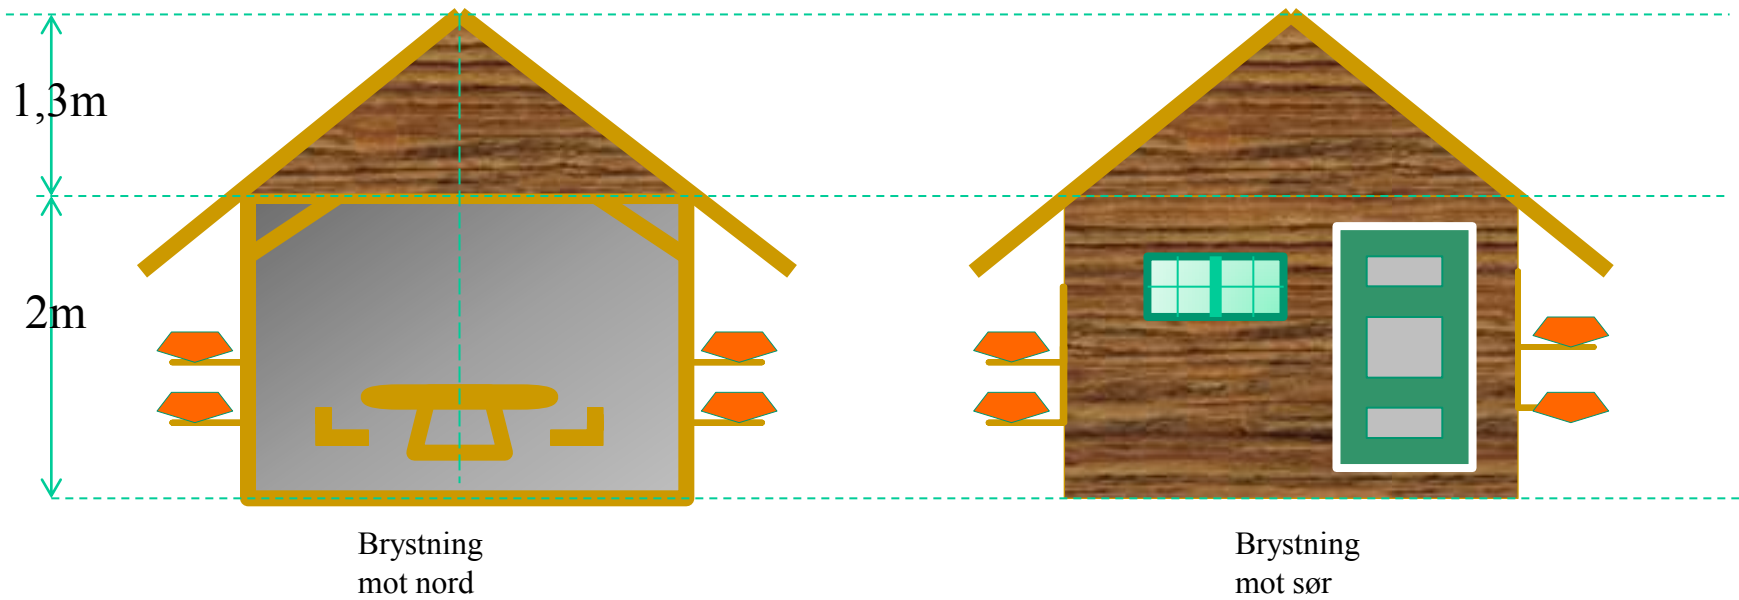

# Rastehytte naustbu ved "Nyasago"

Side  
mot vest

*Kajakker  
og kanoer*

Side  
mot aust

*Kajakker  
og kanoer*

"Fjordmannsnaustet  
(Kvinnherad kystlag)

12 x 6.5 m

6 x 3 m

Flytebrygge

Kombinert  
Tur / rastehytte  
naustbu for Sjukehuset 2013

30 meter

Copyright © Norkart AS  
Det tas forbehold om eventuelle feil i kartgrunnlaget

## Tur/rastehytte under oppføring ved ”Nya-sago” juni 2007

Innplassering av naust til ”Fjordmann”

Valekaien / "Buo"  
(Valestiftinga)

"Nya-Sago"  
Brann ned 1992

Valen Båthavn

"Gamla-Sago"  
Brann ned 1988