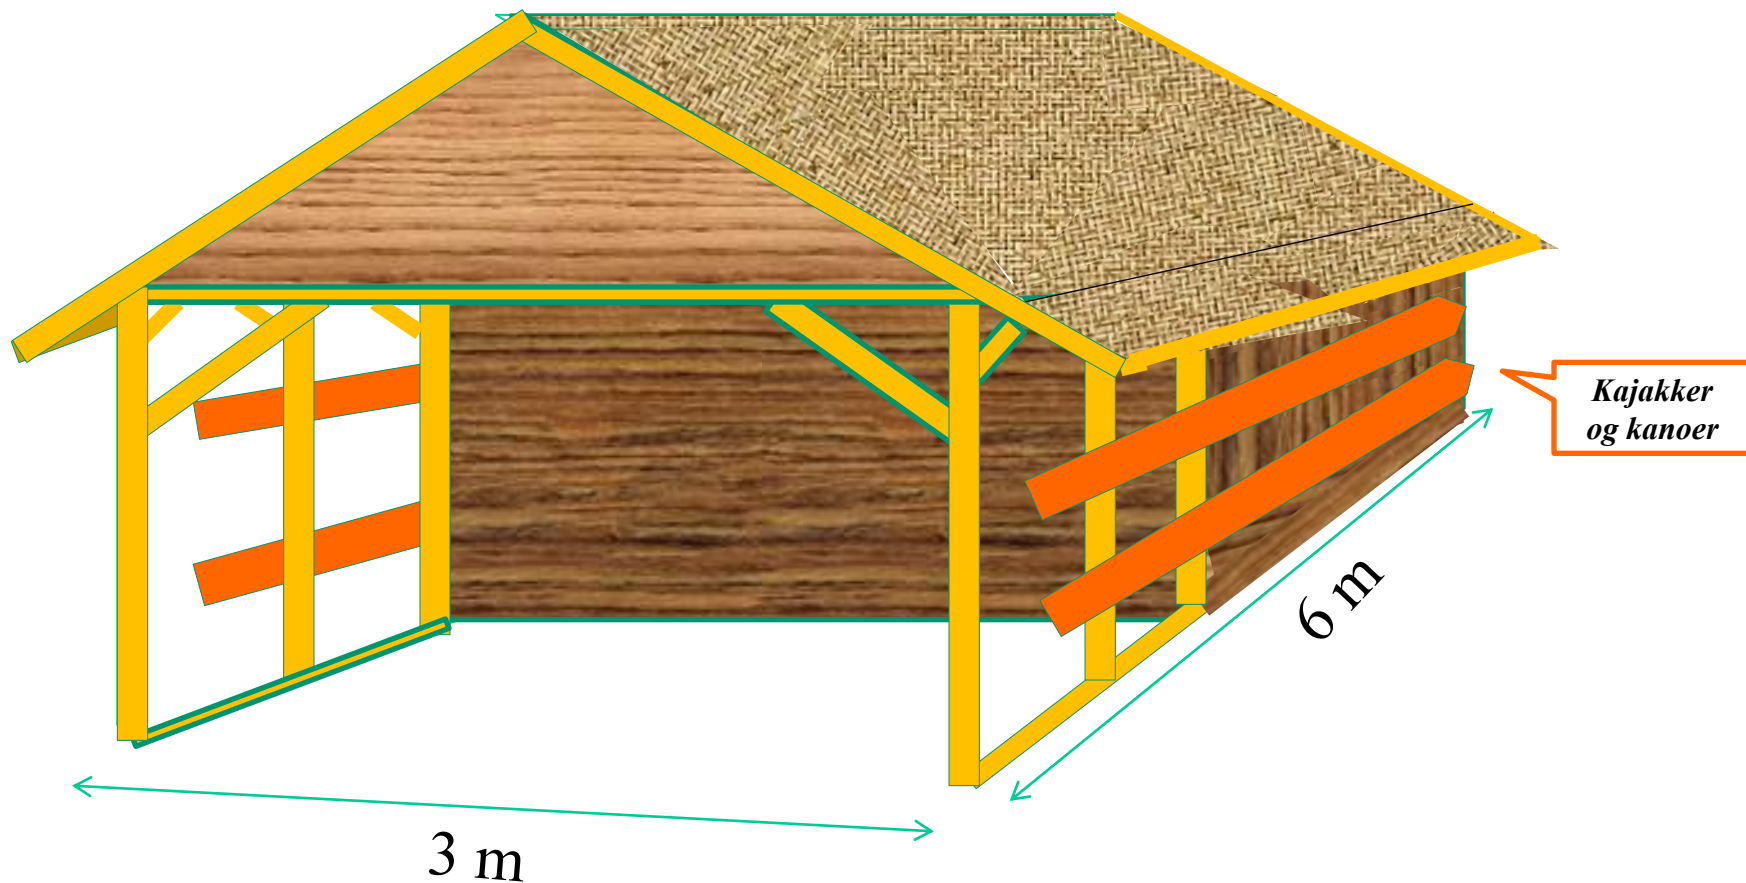

# Rastehytte naustbu ved "Nyasago"

Side  
mot vest

*Kajakker  
og kanoer*

Side  
mot aust

*Kajakker  
og kanoer*

"Fjordmannsnaustet  
(Kvinnherad kystlag)

12 x 6.5 m

6 x 3 m

Flytebrygge

Kombinert  
Tur / rastehytte  
naustbu for Sjukehuset 2013

30 meter

Copyright © Norkart AS  
Det tas forbehold om eventuelle feil i kartgrunnlaget