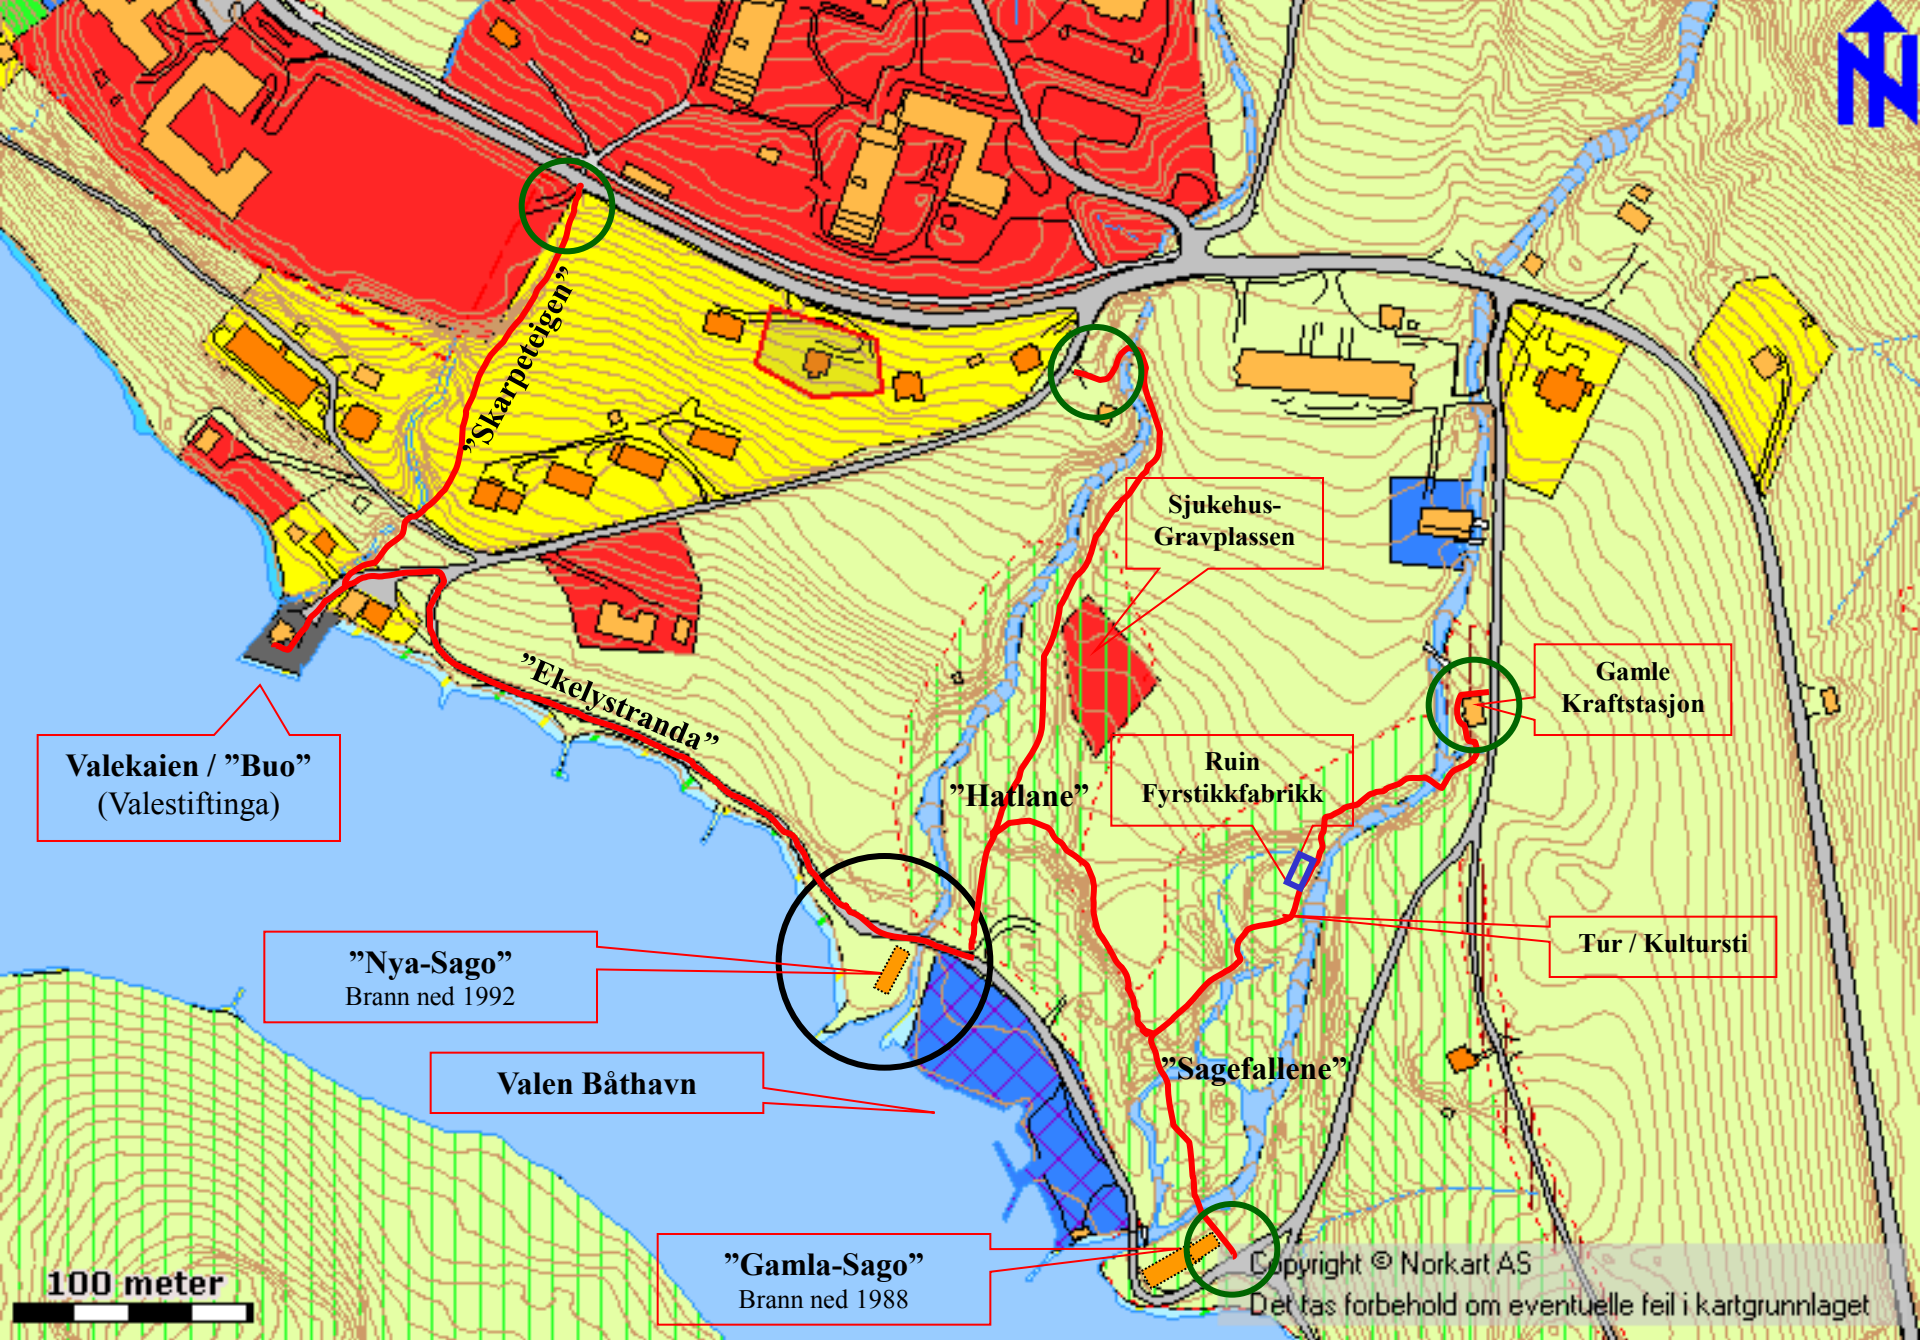

# Rastehytte naustbu ved "Nyasago"

Side  
mot vest

*Kajakker  
og kanoer*

Side  
mot aust

*Kajakker  
og kanoer*

"Fjordmannsnaustet  
(Kvinnherad kystlag)

12 x 6.5 m

6 x 3 m

## Tur/rastehytte under oppføring ved ”Nya-sago” juni 2007

Innplassering av naust til ”Fjordmann”

Valekaien / "Buo"  
(Valestiftinga)

"Nya-Sago"  
Brann ned 1992

Valen Båthavn

"Gamla-Sago"  
Brann ned 1988

"Skarpeteigen"

"Ekelystranda"

"Haflane"

Sjuehus-  
Gravplassen

Ruin  
Fyrstikkfabrikk

"Sagefallene"

Gamle  
Kraftstasjon

Tur / Kultursti