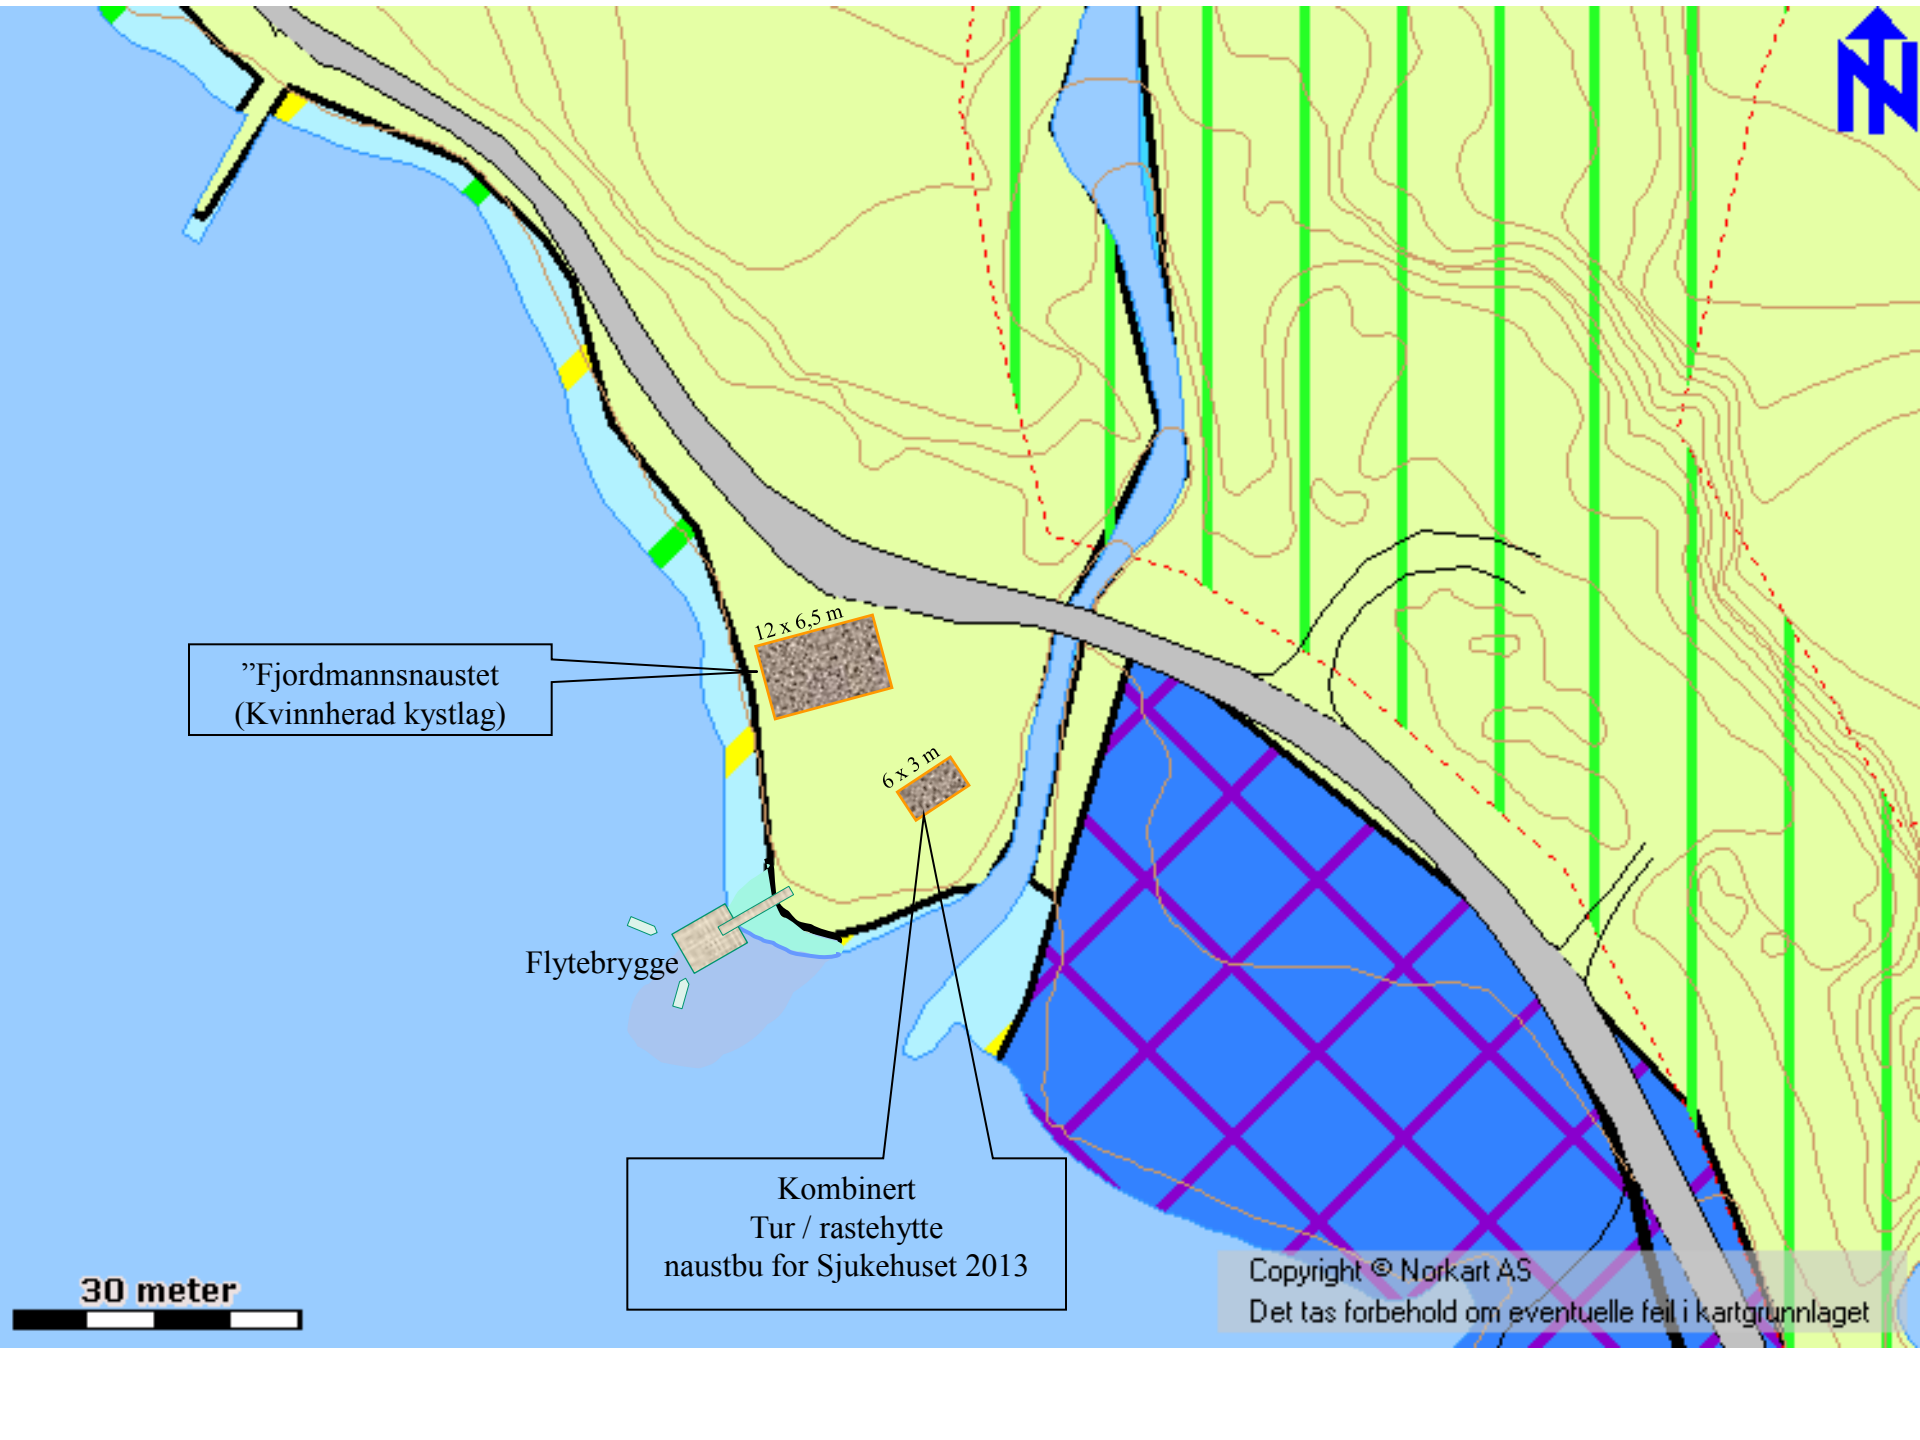

# Rastehytte naustbu ved "Nyasago"

Side  
mot vest

*Kajakker  
og kanoer*

Side  
mot aust

*Kajakker  
og kanoer*

"Fjordmannsnaustet  
(Kvinnherad kystlag)

12 x 6.5 m

6 x 3 m

Flytebrygge

Kombinert  
Tur / rastehytte  
naustbu for Sjukehuset 2013

30 meter

Copyright © Norkart AS  
Det tas forbehold om eventuelle feil i kartgrunnlaget

## Tur/rastehytte under oppføring ved ”Nya-sago” juni 2007

Innplassering av naust til ”Fjordmann”

Valekaien / "Buo"  
(Valestiftinga)

"Nya-Sago"  
Brann ned 1992

Valen Båthavn

"Gamla-Sago"  
Brann ned 1988

"Skarpeteigen"

"Ekelystranda"

"Haflane"

Sjuehus-  
Gravplassen

Ruin  
Fyrstikkfabrikk

"Sagefallene"

Gamle  
Kraftstasjon

Tur / Kultursti