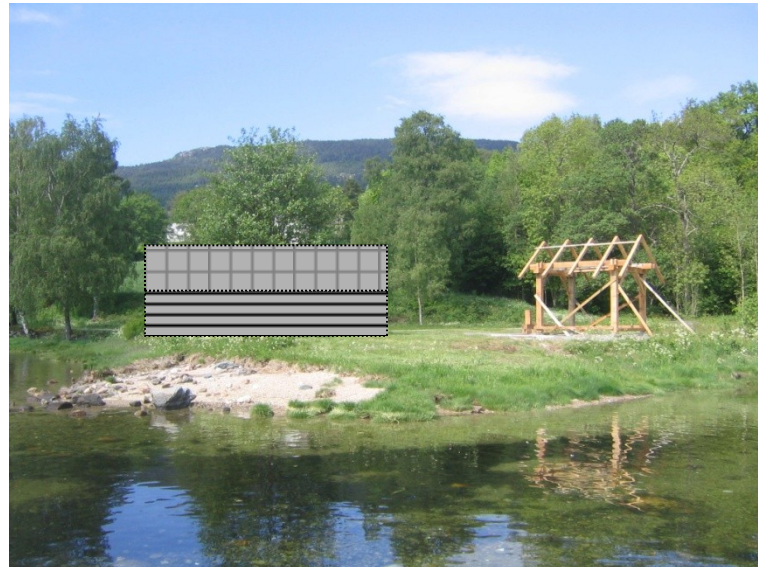

# Rastehytte naustbu ved "Nyasago"

Side  
mot vest

*Kajakker  
og kanoer*

Side  
mot aust

*Kajakker  
og kanoer*

"Fjordmannsnaustet  
(Kvinnherad kystlag)

12 x 6.5 m

6 x 3 m

Flytebrygge

Kombinert  
Tur / rastehytte  
naustbu for Sjukehuset 2013

30 meter

Copyright © Norkart AS  
Det tas forbehold om eventuelle feil i kartgrunnlaget

## Tur/rastehytte under oppføring ved ”Nya-sago” juni 2007

Innplassering av naust til ”Fjordmann”

Valekaien / "Buo"  
(Valestiftinga)

"Nya-Sago"  
Brann ned 1992

Valen Båthavn

"Gamla-Sago"  
Brann ned 1988