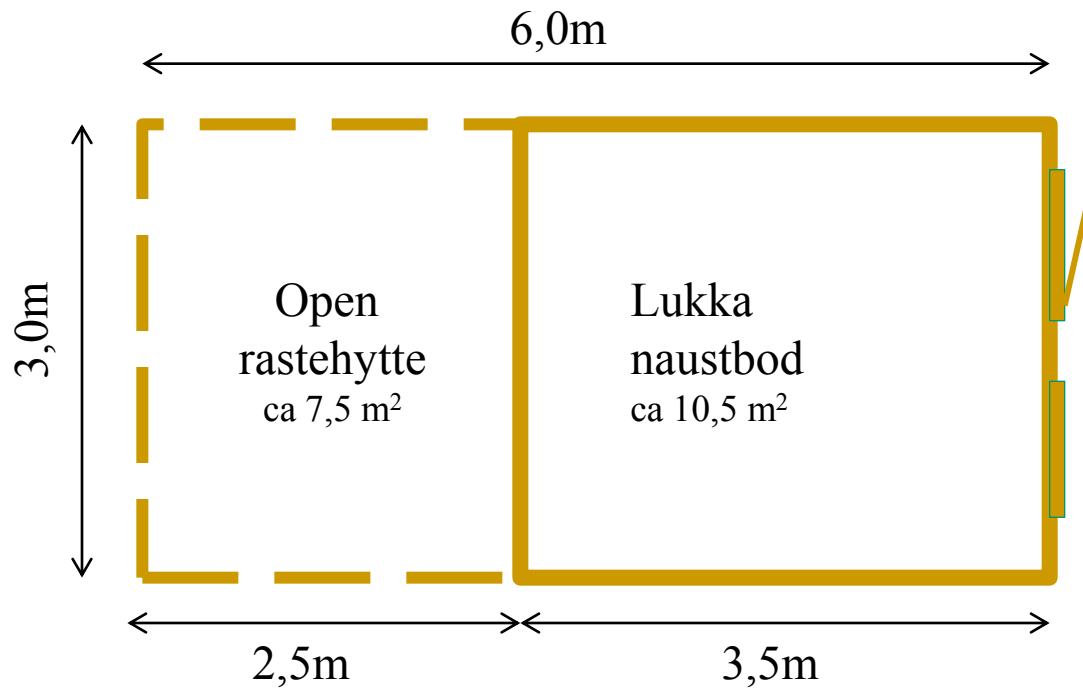

# Rastehytte naustbu ved "Nyasago"

Side  
mot vest

*Kajakker  
og kanoer*

Side  
mot aust

*Kajakker  
og kanoer*

"Fjordmannsnaustet  
(Kvinnherad kystlag)

12 x 6.5 m

6 x 3 m

Flytebrygge

Kombinert  
Tur / rastehytte  
naustbu for Sjukehuset 2013

30 meter

Copyright © Norkart AS  
Det tas forbehold om eventuelle feil i kartgrunnlaget