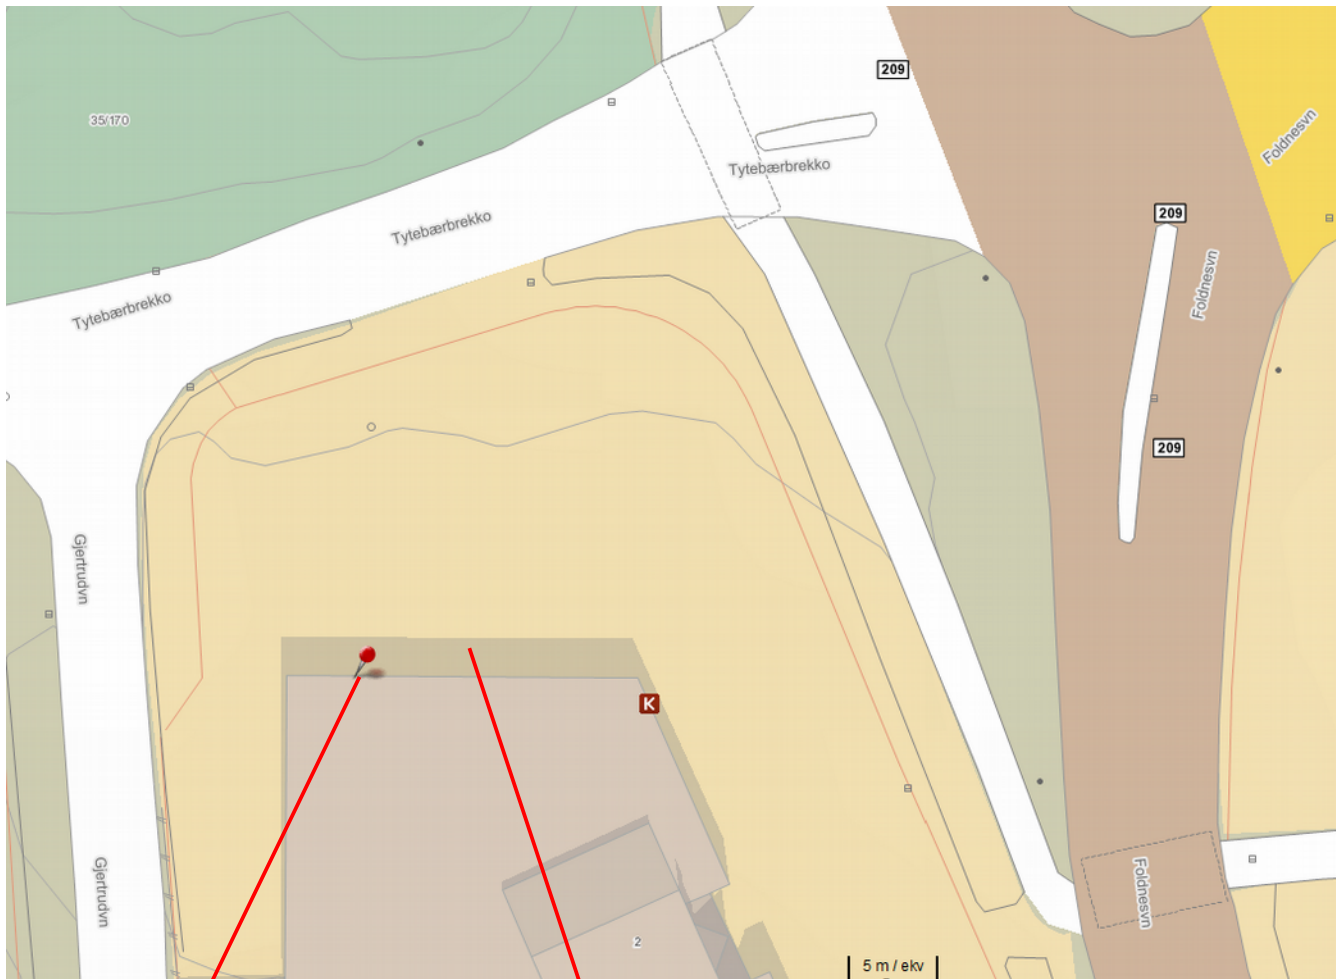

Vedlegg 09: Multi-standard hurtigladerpunkt i Straume
(50kW CHAdeMO + Combined Charging System + 22kW AC)

Multistandard hurtigladerpunktet ved krysset mellom Rv555 og Fv209 (Foldnesvegen) i Straume, Fjell kommune, Hordaland (Gnr. 35, Bnr. 381)

Hurtiglader

MIX AButikk

Multistandard hurtigladerpunktet plasseres i et parkeringsområde foran en MIX Butikk. Det er ca. 100m til Sartor Senter, et stort regionalt kjøpesenter med diverse tjenester. Begge har sent åpnet.