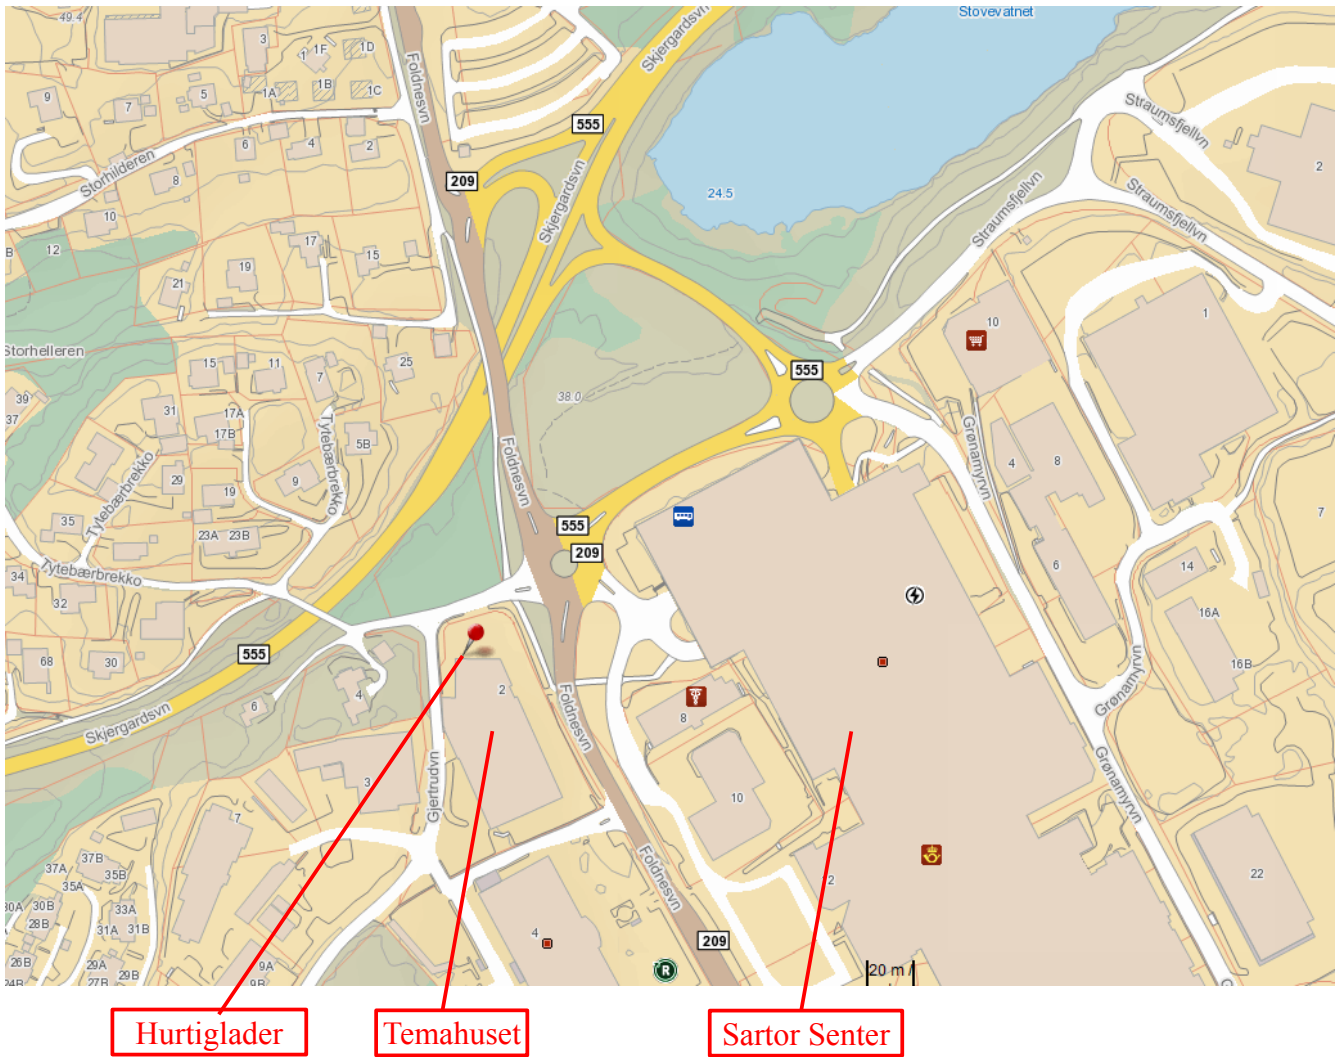

Vedlegg 09: Multi-standard hurtigladerpunkt i Straume
(50kW CHAdeMO + Combined Charging System + 22kW AC)

Multistandard hurtigladerpunktet ved krysset mellom Rv555 og Fv209 (Foldnesvegen) i Straume, Fjell kommune, Hordaland (Gnr. 35, Bnr. 381)

Hurtiglader

MIX AButikk

Multistandard hurtigladerpunktet plasseres i et parkeringsområde foran en MIX Butikk. Det er ca. 100m til Sartor Senter, et stort regionalt kjøpesenter med diverse tjenester. Begge har sent åpnet.