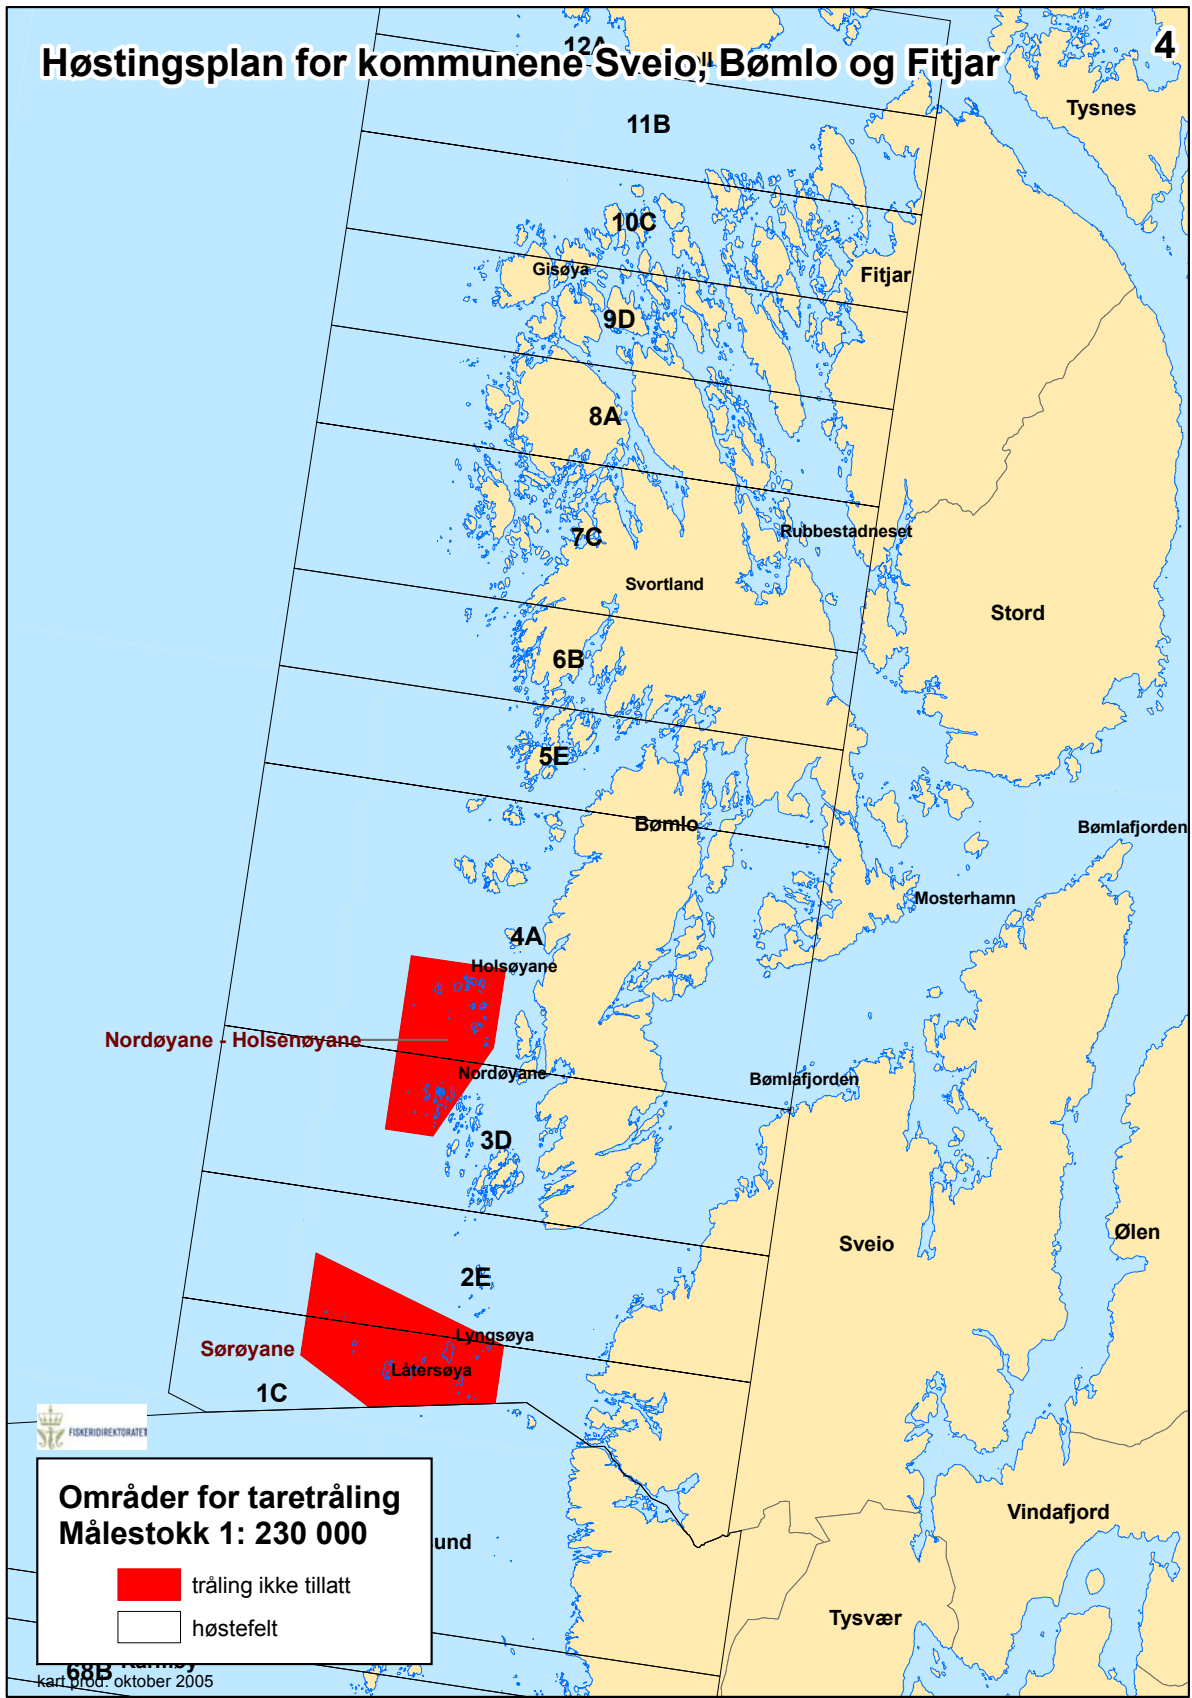

Høstingsplan for kommunene Sveio, Bømlo og Fitjar

4

Områder for taretråling
Målestokk 1: 230 000

-  tråling ikke tillatt
-  høstefelt

Høstingsplan for kommunene Austevoll, Sund og Fjell

5

Områder for taretråling
Målestokk 1: 230 000

-  tråling ikke tillatt
-  høstefelt

kart prod. oktober 2005

Høstingsplan for kommunene Askøy, Meland, Radøy, Øygarden, Austrheim og Fedje

6