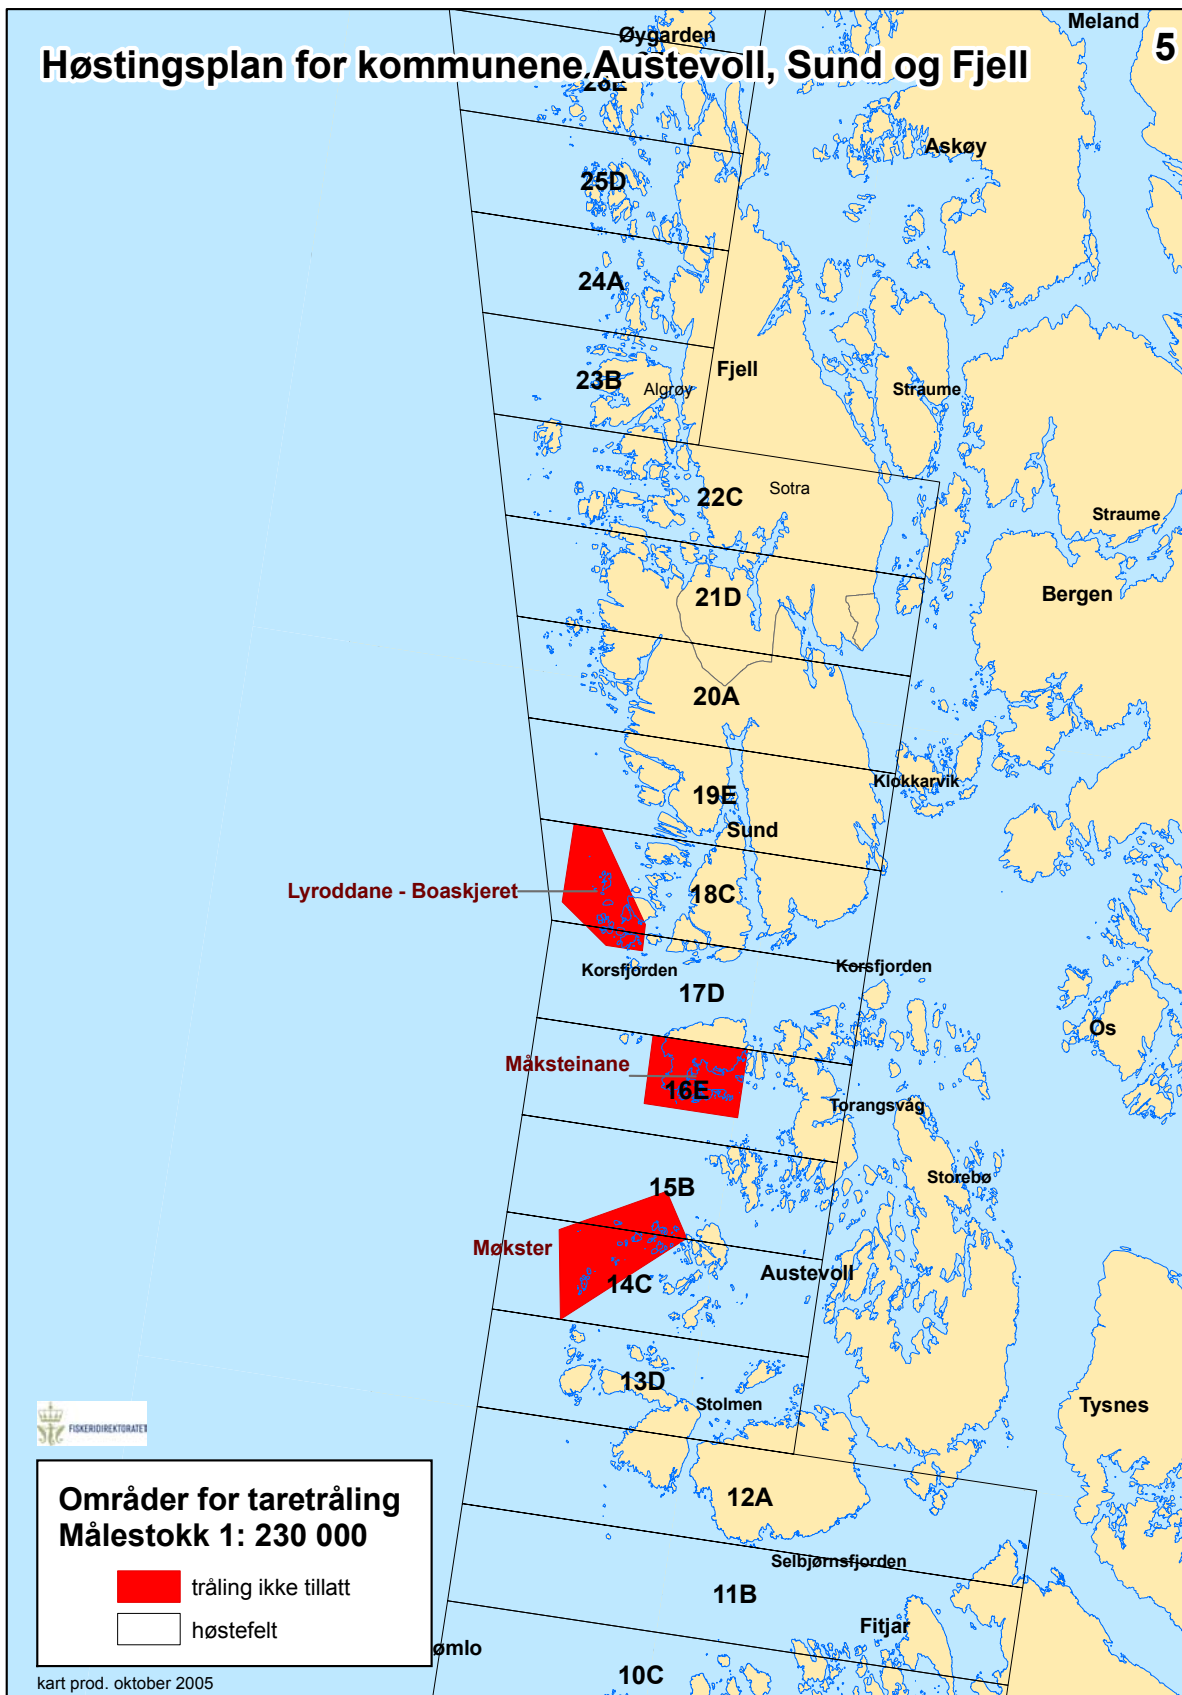

Høstingsplan for kommunene Sveio, Bømlo og Fitjar

4

Områder for taretråling
Målestokk 1: 230 000

-  tråling ikke tillatt
-  høstefelt

Høstingsplan for kommunene Austevoll, Sund og Fjell

5

Områder for taretråling
Målestokk 1: 230 000

-  tråling ikke tillatt
-  høstefelt

kart prod. oktober 2005

Høstingsplan for kommunene Askøy, Meland, Radøy, Øygarden, Austrheim og Fedje

6