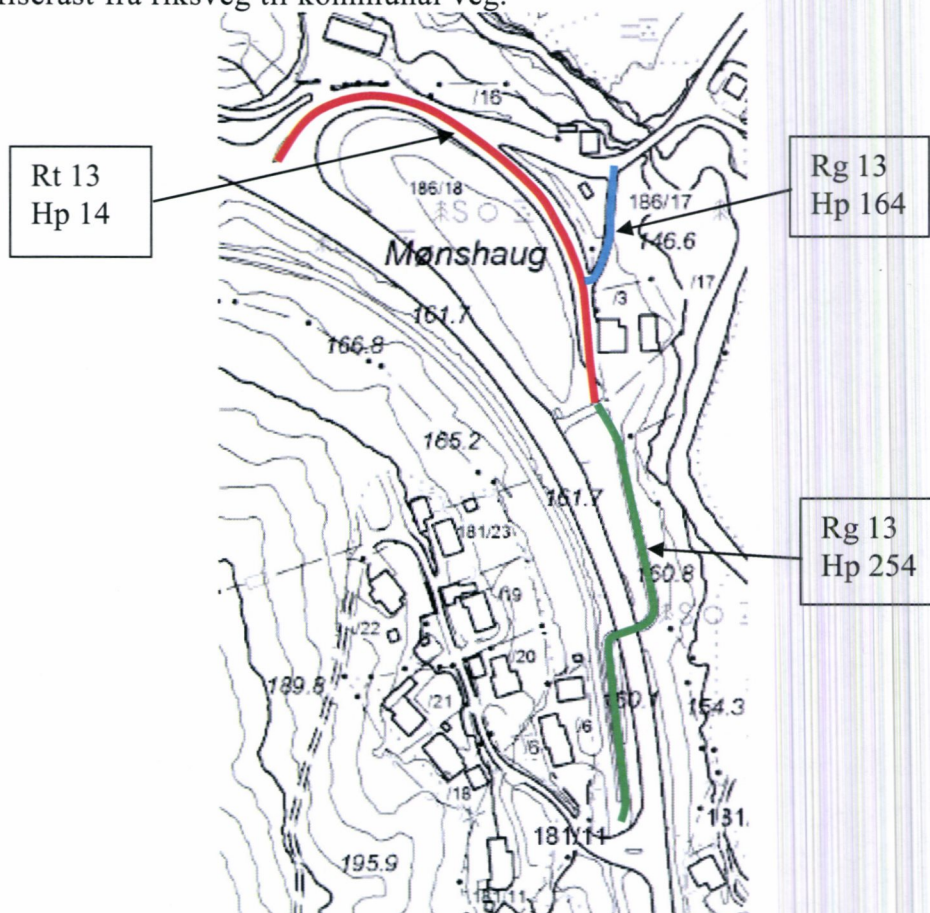

Vår referanse:
2013/109163-005

Dykkar referanse:

Vår dato:
23.07.2015

Rv. 13 ved Mønshaugen - omklassifisering veg

I samband med at det er bygd ny veg Rv. 13 Mønshaugen – Palmafossen har Statens vegvesen føreteke ein funksjonskontroll av den gamle vegen og funne at den skal omklassifiserast frå riksveg til kommunal veg.

Vegstrekningane dette gjeld er som følgjer:

- Rt 013 Hp 14 Km 8,450 – 8,683 tilsaman 233 meter
- Rg 013 Hp 164 Km 2,700 – 2,766 tilsaman 66 meter
- Rg 013 HP 254 Km 7,200 – 7,403 tilsaman 203 meter

Den gamle vegen er i dag tilkomstveg til eit bustadhus og vegen vil elles tene som tilkomstveg til gangvegssystem på oppsida av nye vegen.