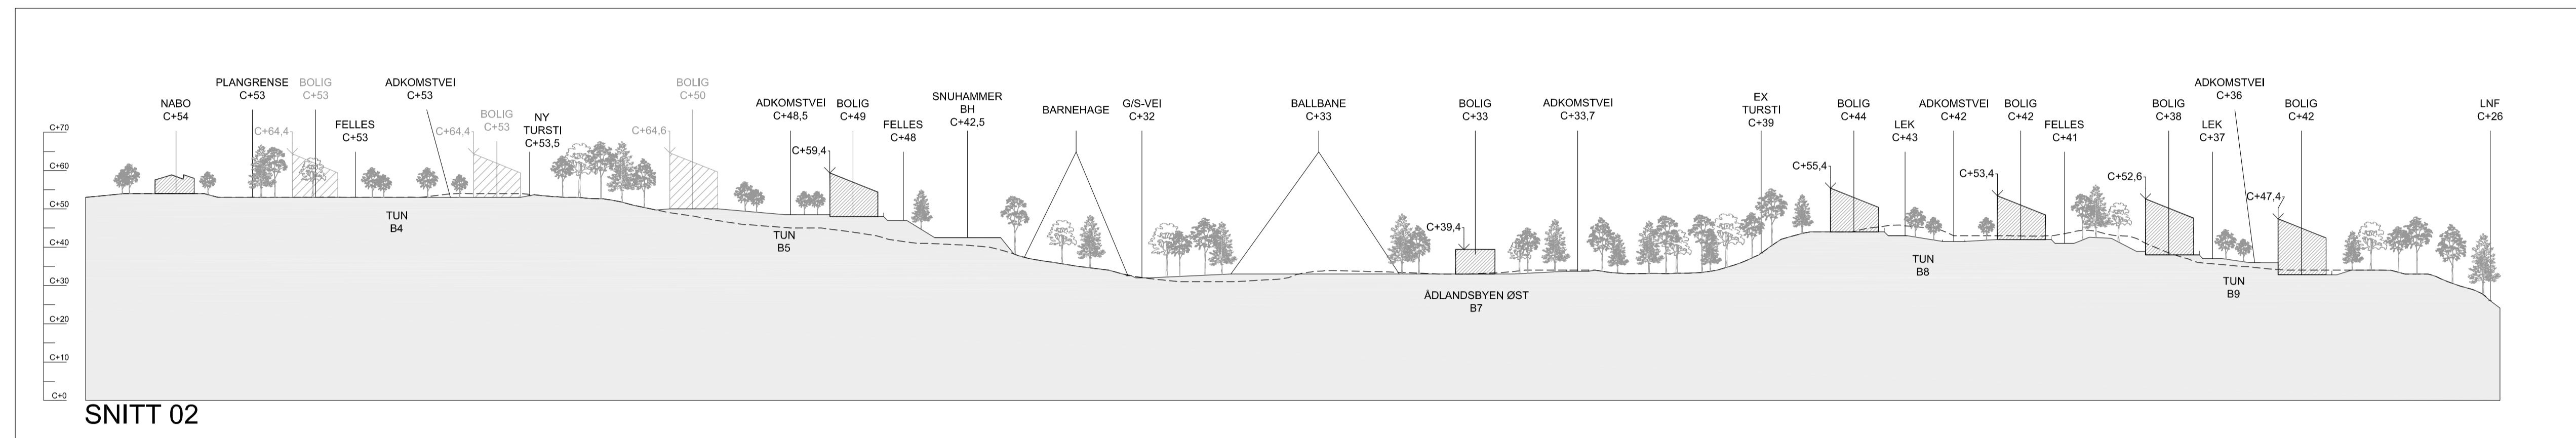

Ådland Reguleringsplan

Arkitekt: **SNØHETTA** Skur 39 Vippetangen, 0150 Oslo
Tlf 24 15 60 60

Arealplan_ID:	Dato:	Tegnet:	Kontrollert:
62680000	01.10.2014	ØBL	TH
		Målestokk:	Format:
		1:2500	A3

Tittel: **Hovedsnitt henvisning**

Ådland Reguleringsplan

Arkitekt: **SNØHETTA** Skur 39 Vippetangen, 0150 Oslo
Tlf 24 15 60 60

Arealplan_ID: 62680000	Dato: 01.10.2014	Tegnet: ØBL	Kontrollert: TH
		Målestokk: 1:1000	Format: A1

Titel:
Hovedsnitt 1-4

SNITT 05

SNITT 06

SNITT 07

SNITT 08

Ådland Reguleringsplan

Arkitekt: **SNØHETTA** Skur 39 Vippetangen, 0150 Oslo
Tlf 24 15 60 60

Arealplan_ID: 62680000	Dato: 01.10.2014	Tegnet: ØBL	Kontrollert: TH
		Målestokk: 1:1000	Format: A1

Titel:
Hovedsnitt 5-8