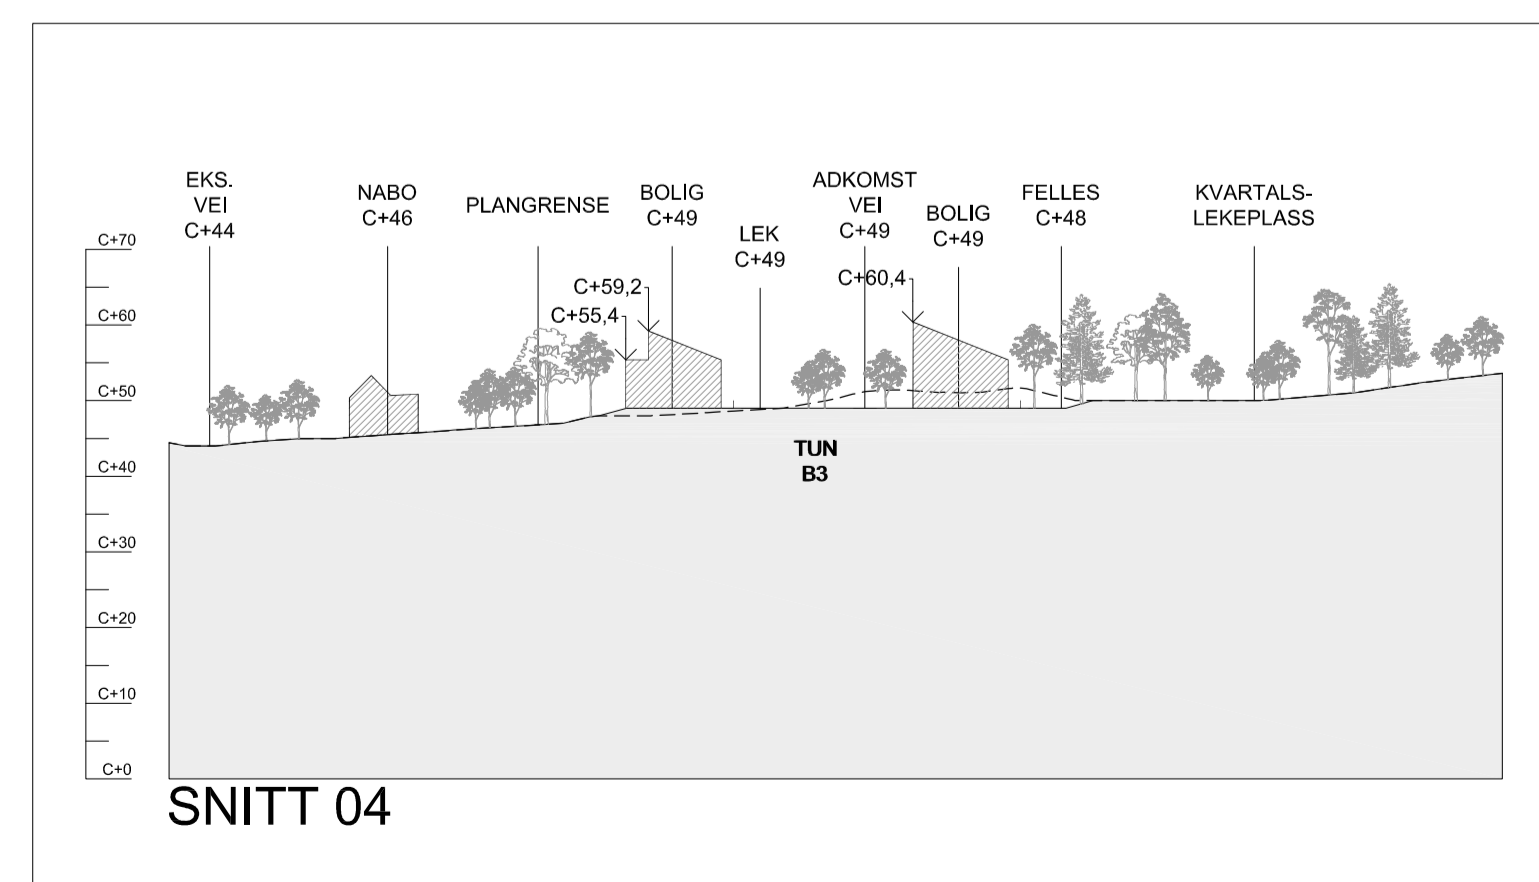

Ådland Reguleringsplan

Arkitekt: **SNØHETTA** Skur 39 Vippetangen, 0150 Oslo
Tlf 24 15 60 60

Arealplan_ID:	Dato:	Tegnet:	Kontrollert:
62680000	01.10.2014	ØBL	TH
		Målestokk:	Format:
		1:2500	A3

Tittel: **Hovedsnitt henvisning**

Ådland Reguleringsplan

Arkitekt: **SNØHETTA** Skur 39 Vippetangen, 0150 Oslo
Tlf 24 15 60 60

Arealplan_ID: 62680000	Dato: 01.10.2014	Tegnet: ØBL	Kontrollert: TH
		Målestokk: 1:1000	Format: A1

Titel:
Hovedsnitt 1-4

SNITT 05

SNITT 06

SNITT 07

SNITT 08

Ådland Reguleringsplan

Arkitekt: **SNØHETTA** Skur 39 Vippetangen, 0150 Oslo
Tlf 24 15 60 60

Arealplan_ID: 62680000	Dato: 01.10.2014	Tegnet: ØBL	Kontrollert: TH
		Målestokk: 1:1000	Format: A1

Titel:
Hovedsnitt 5-8