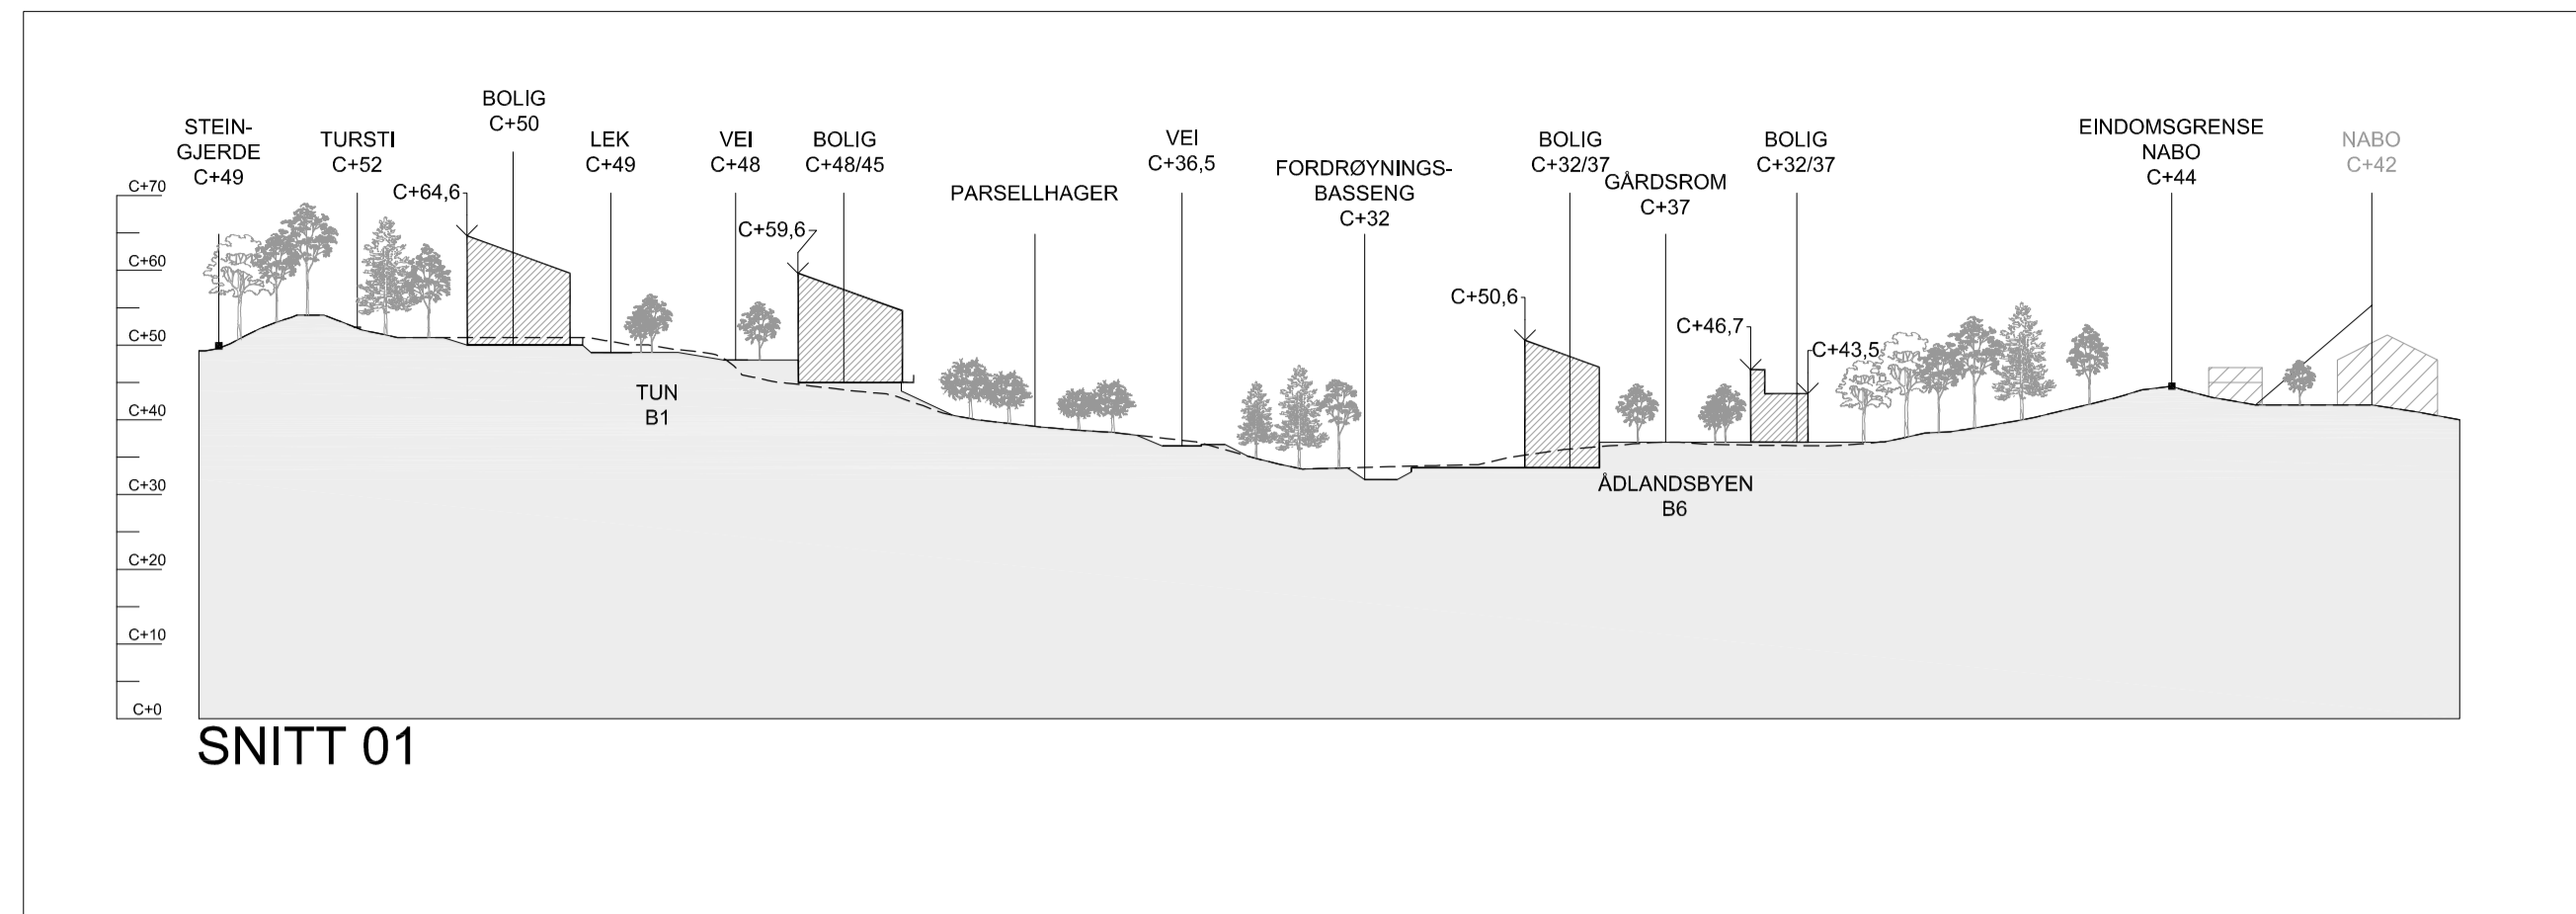

Ådland Reguleringsplan

Arkitekt: **SNØHETTA** Skur 39 Vippetangen, 0150 Oslo
Tlf 24 15 60 60

Arealplan_ID:	Dato:	Tegnet:	Kontrollert:
62680000	01.10.2014	ØBL	TH
		Målestokk:	Format:
		1:2500	A3

Tittel: **Hovedsnitt henvisning**

Ådland Reguleringsplan

Arkitekt: **SNØHETTA** Skur 39 Vippetangen, 0150 Oslo
Tlf 24 15 60 60

Arealplan_ID: 62680000	Dato: 01.10.2014	Tegnet: ØBL	Kontrollert: TH
		Målestokk: 1:1000	Format: A1

Titel:
Hovedsnitt 1-4

SNITT 05

SNITT 06

SNITT 07

SNITT 08

Ådland Reguleringsplan

Arkitekt: **SNØHETTA** Skur 39 Vippetangen, 0150 Oslo
Tlf 24 15 60 60

Arealplan_ID: 62680000	Dato: 01.10.2014	Tegnet: ØBL	Kontrollert: TH
		Målestokk: 1:1000	Format: A1

Titel:
Hovedsnitt 5-8