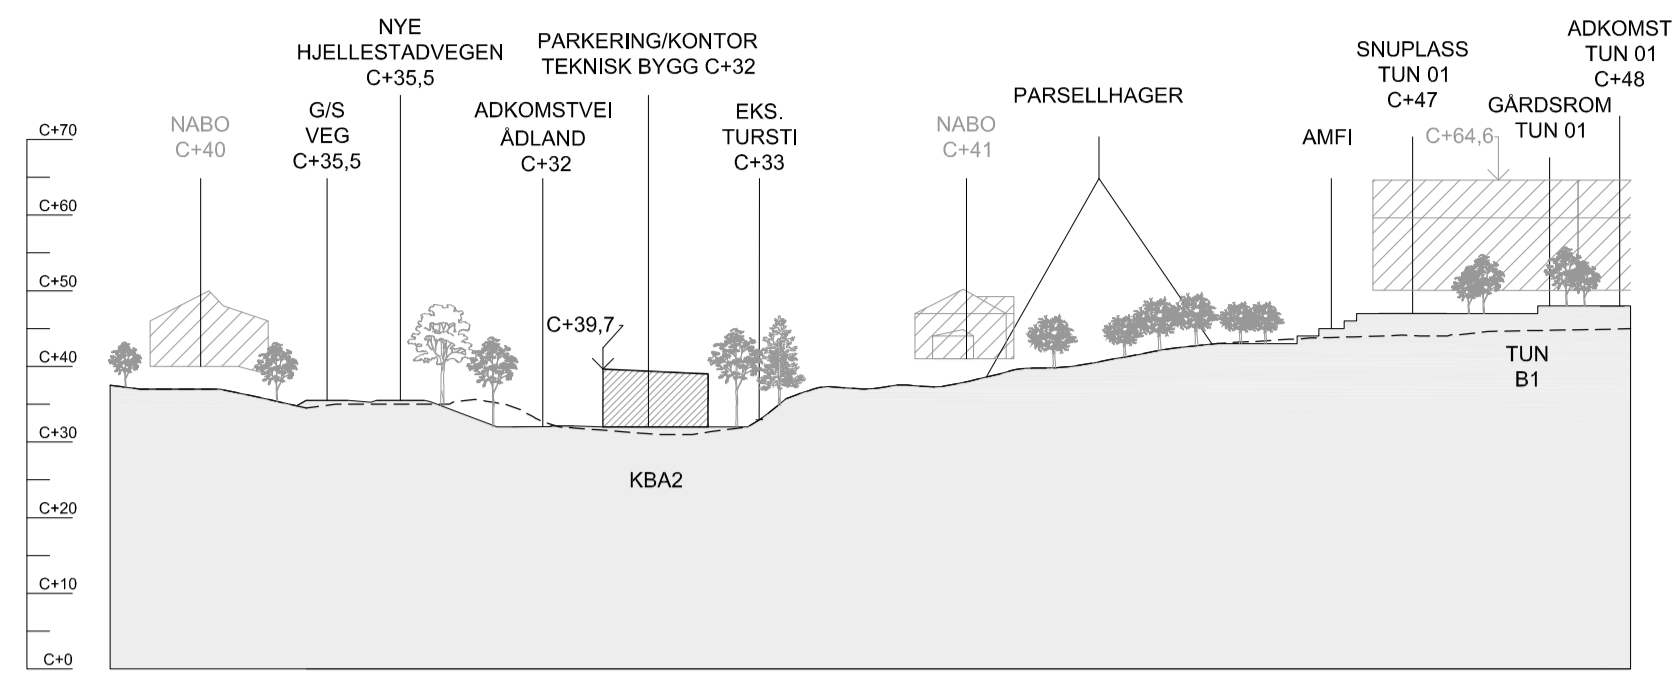

Ådland Reguleringsplan

Arkitekt: **SNØHETTA** Skur 39 Vippetangen, 0150 Oslo
Tlf 24 15 60 60

Arealplan_ID:	Dato:	Tegnet:	Kontrollert:
62680000	01.10.2014	ØBL	TH
		Målestokk:	Format:
		1:2500	A3

Tittel: **Hovedsnitt henvisning**

Ådland Reguleringsplan

Arkitekt: **SNØHETTA** Skur 39 Vippetangen, 0150 Oslo
Tlf 24 15 60 60

Arealplan_ID: 62680000	Dato: 01.10.2014	Tegnet: ØBL	Kontrollert: TH
		Målestokk: 1:1000	Format: A1

Titel:
Hovedsnitt 1-4

SNITT 05

SNITT 06

SNITT 07

SNITT 08

Ådland Reguleringsplan

Arkitekt: **SNØHETTA** Skur 39 Vippetangen, 0150 Oslo
Tlf 24 15 60 60

Arealplan_ID: 62680000	Dato: 01.10.2014	Tegnet: ØBL	Kontrollert: TH
		Målestokk: 1:1000	Format: A1

Titel:
Hovedsnitt 5-8