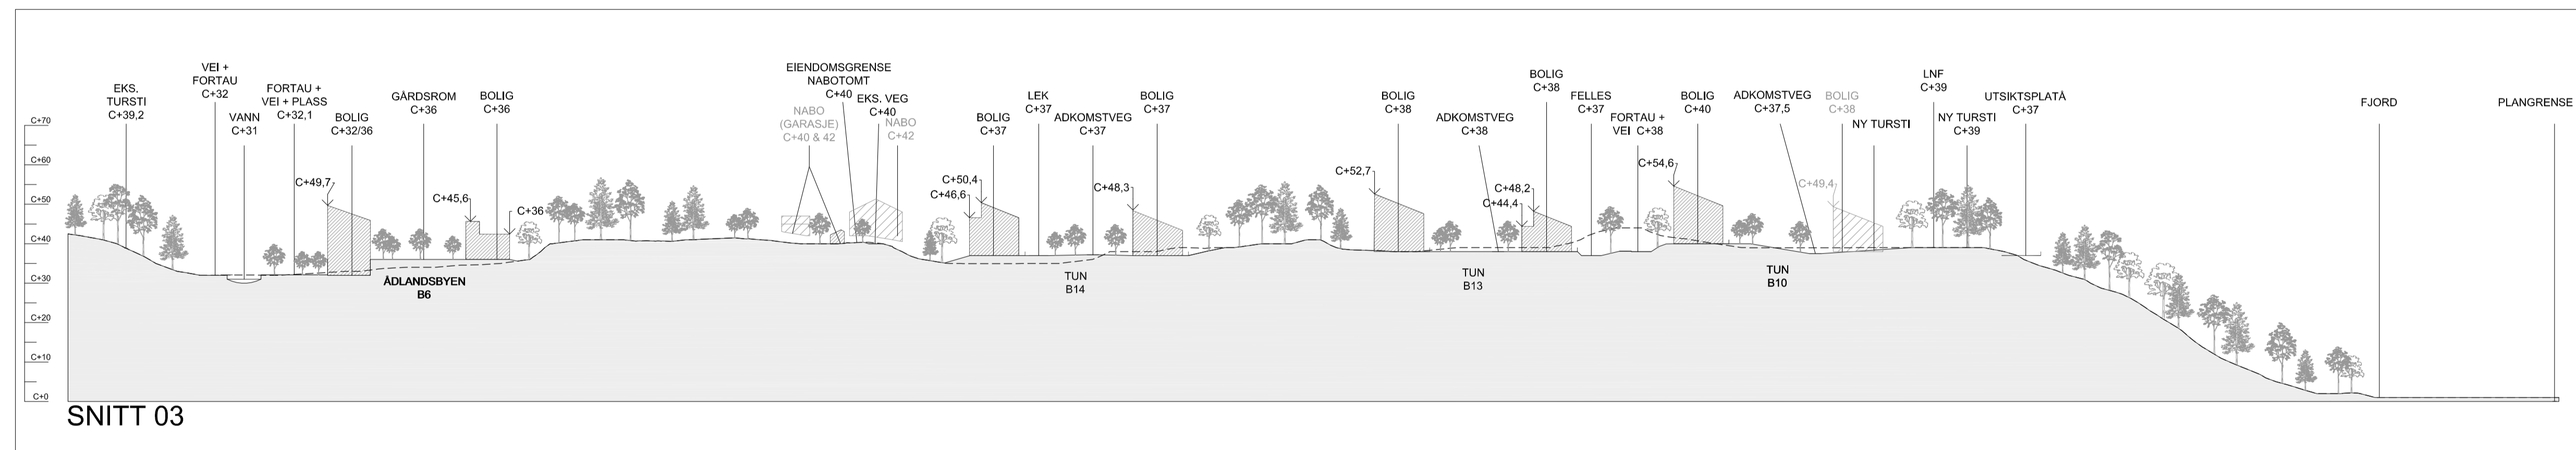

Ådland Reguleringsplan

Arkitekt: **SNØHETTA** Skur 39 Vippetangen, 0150 Oslo
Tlf 24 15 60 60

Arealplan_ID:	Dato:	Tegnet:	Kontrollert:
62680000	01.10.2014	ØBL	TH
		Målestokk:	Format:
		1:2500	A3

Tittel: **Hovedsnitt henvisning**

Ådland Reguleringsplan

Arkitekt: **SNØHETTA** Skur 39 Vippetangen, 0150 Oslo
Tlf 24 15 60 60

Arealplan_ID: 62680000	Dato: 01.10.2014	Tegnet: ØBL	Kontrollert: TH
		Målestokk: 1:1000	Format: A1

Titel:
Hovedsnitt 1-4

SNITT 05

SNITT 06

SNITT 07

SNITT 08

Ådland Reguleringsplan

Arkitekt: **SNØHETTA** Skur 39 Vippetangen, 0150 Oslo
Tlf 24 15 60 60

Arealplan_ID: 62680000	Dato: 01.10.2014	Tegnet: ØBL	Kontrollert: TH
		Målestokk: 1:1000	Format: A1

Titel:
Hovedsnitt 5-8