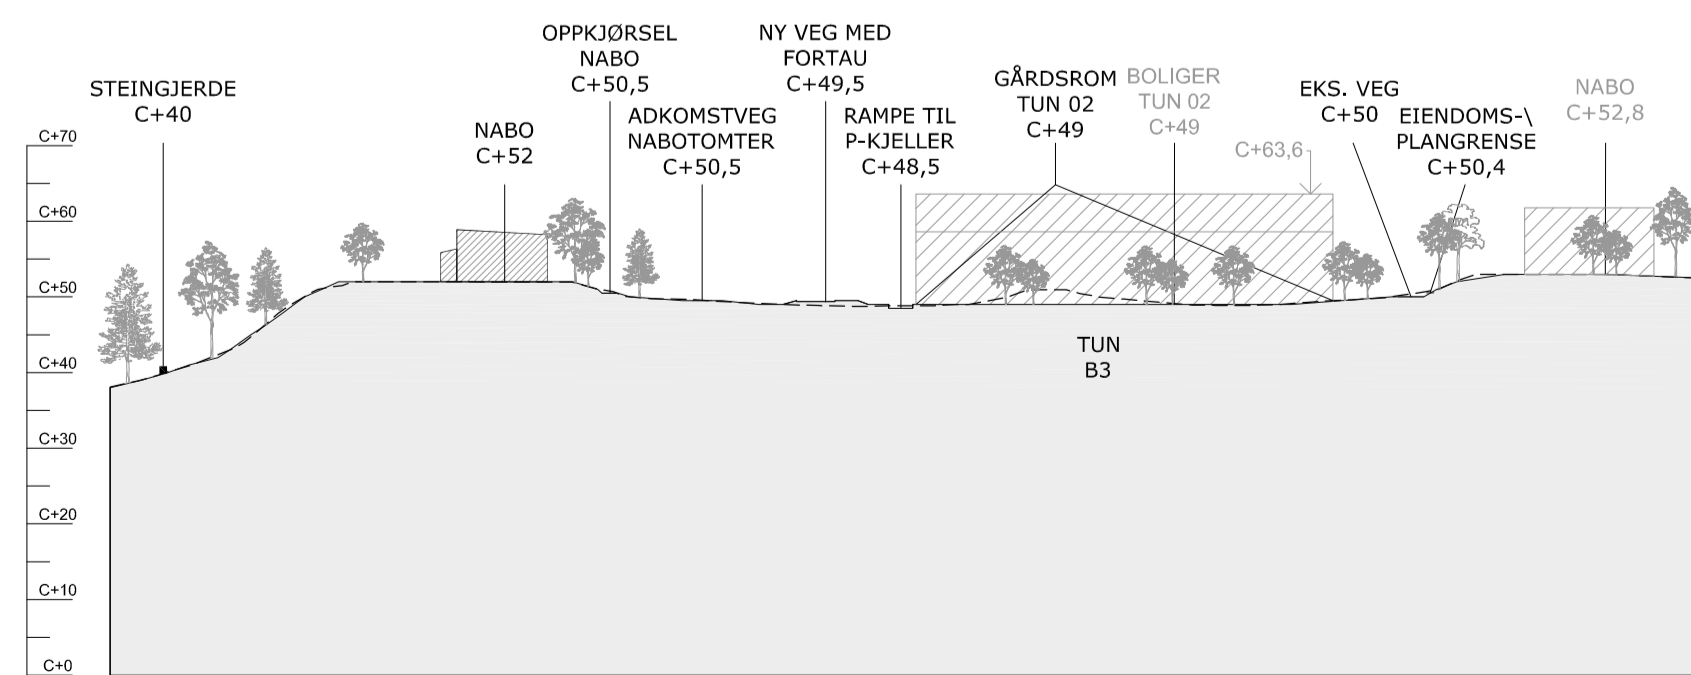

Ådland Reguleringsplan

Arkitekt: **SNØHETTA** Skur 39 Vippetangen, 0150 Oslo
Tlf 24 15 60 60

Arealplan_ID:	Dato:	Tegnet:	Kontrollert:
62680000	01.10.2014	ØBL	TH
		Målestokk:	Format:
		1:2500	A3

Tittel: **Hovedsnitt henvisning**

Ådland Reguleringsplan

Arkitekt: **SNØHETTA** Skur 39 Vippetangen, 0150 Oslo
Tlf 24 15 60 60

Arealplan_ID: 62680000	Dato: 01.10.2014	Tegnet: ØBL	Kontrollert: TH
		Målestokk: 1:1000	Format: A1

Titel:
Hovedsnitt 1-4

SNITT 05

SNITT 06

SNITT 07

SNITT 08

Ådland Reguleringsplan

Arkitekt: **SNØHETTA** Skur 39 Vippetangen, 0150 Oslo
Tlf 24 15 60 60

Arealplan_ID: 62680000	Dato: 01.10.2014	Tegnet: ØBL	Kontrollert: TH
		Målestokk: 1:1000	Format: A1

Titel:
Hovedsnitt 5-8