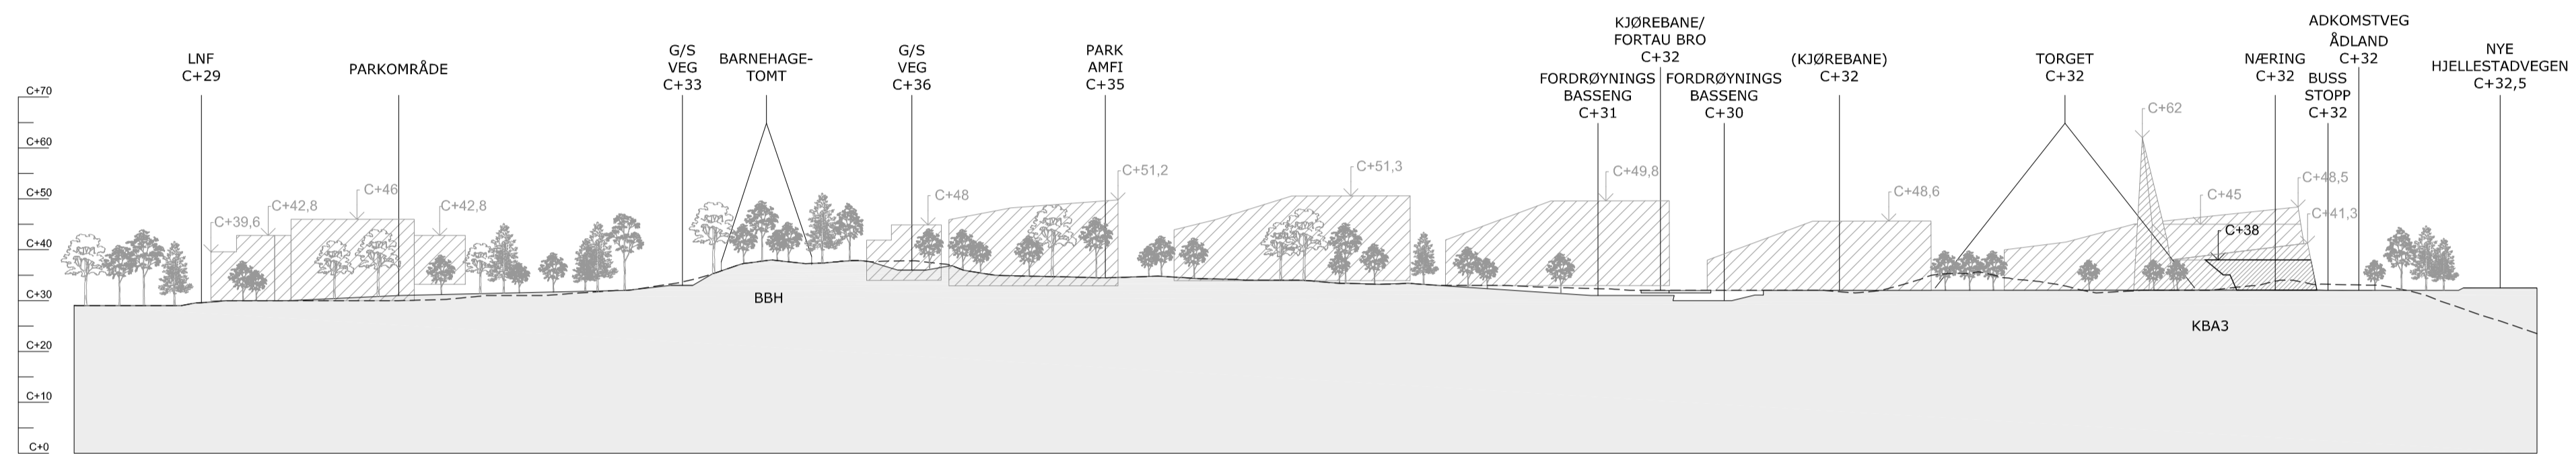

Ådland Reguleringsplan

Arkitekt: **SNØHETTA** Skur 39 Vippetangen, 0150 Oslo
Tlf 24 15 60 60

Arealplan_ID:	Dato:	Tegnet:	Kontrollert:
62680000	01.10.2014	ØBL	TH
		Målestokk:	Format:
		1:2500	A3

Tittel: **Hovedsnitt henvisning**

Ådland Reguleringsplan

Arkitekt: **SNØHETTA** Skur 39 Vippetangen, 0150 Oslo
Tlf 24 15 60 60

Arealplan_ID: 62680000	Dato: 01.10.2014	Tegnet: ØBL	Kontrollert: TH
		Målestokk: 1:1000	Format: A1

Titel:
Hovedsnitt 1-4

SNITT 05

SNITT 06

SNITT 07

SNITT 08

Ådland Reguleringsplan

Arkitekt: **SNØHETTA** Skur 39 Vippetangen, 0150 Oslo
Tlf 24 15 60 60

Arealplan_ID: 62680000	Dato: 01.10.2014	Tegnet: ØBL	Kontrollert: TH
		Målestokk: 1:1000	Format: A1