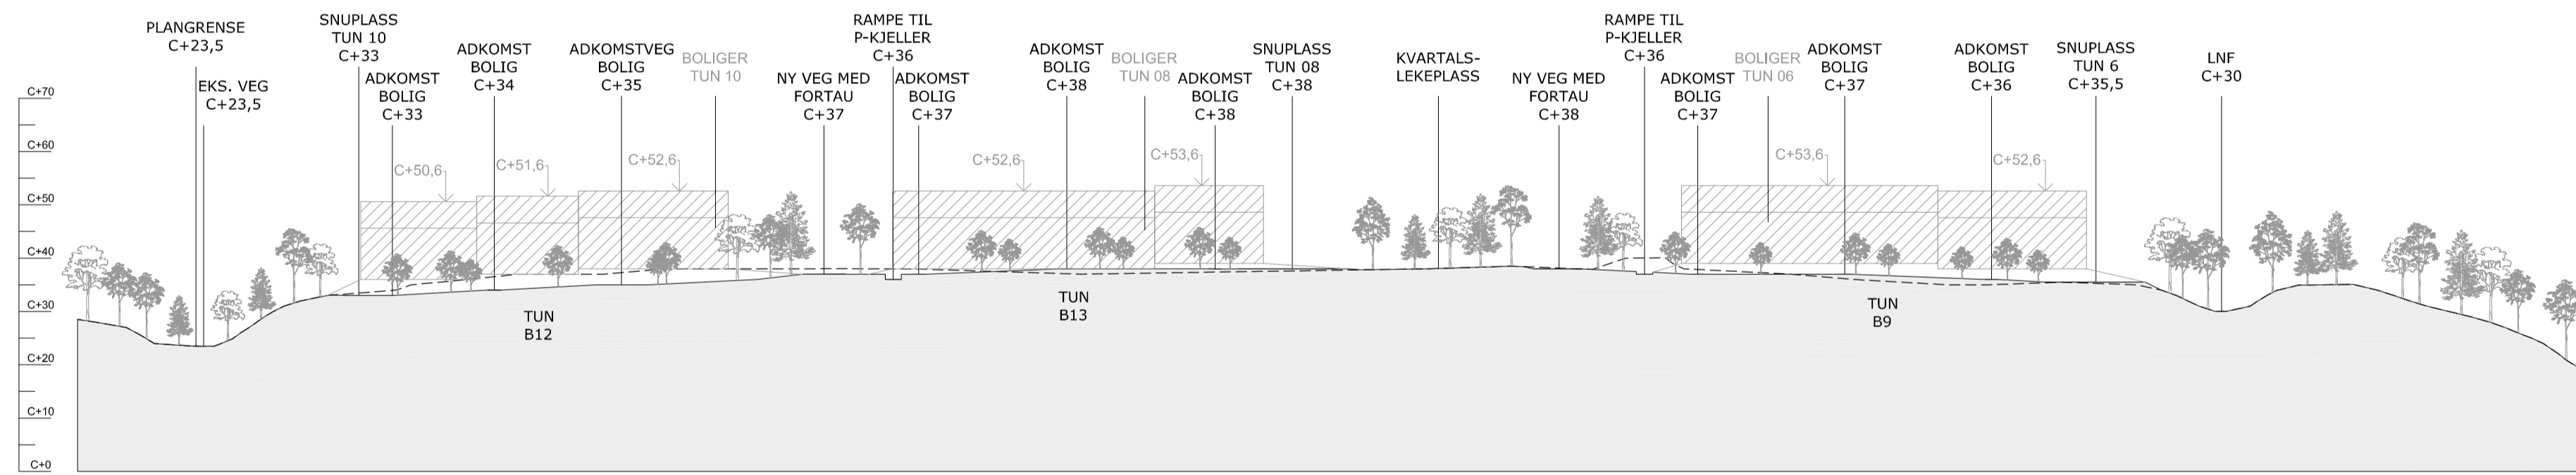

Ådland Reguleringsplan

Arkitekt: **SNØHETTA** Skur 39 Vippetangen, 0150 Oslo
Tlf 24 15 60 60

Arealplan_ID:	Dato:	Tegnet:	Kontrollert:
62680000	01.10.2014	ØBL	TH
		Målestokk:	Format:
		1:2500	A3

Tittel: **Hovedsnitt henvisning**

Ådland Reguleringsplan

Arkitekt: **SNØHETTA** Skur 39 Vippetangen, 0150 Oslo
Tlf 24 15 60 60

Arealplan_ID: 62680000	Dato: 01.10.2014	Tegnet: ØBL	Kontrollert: TH
		Målestokk: 1:1000	Format: A1

Titel:
Hovedsnitt 1-4

SNITT 05

SNITT 06

SNITT 07

SNITT 08

Ådland Reguleringsplan

Arkitekt: **SNØHETTA** Skur 39 Vippetangen, 0150 Oslo
Tlf 24 15 60 60

Arealplan_ID: 62680000	Dato: 01.10.2014	Tegnet: ØBL	Kontrollert: TH
		Målestokk: 1:1000	Format: A1

Titel:
Hovedsnitt 5-8