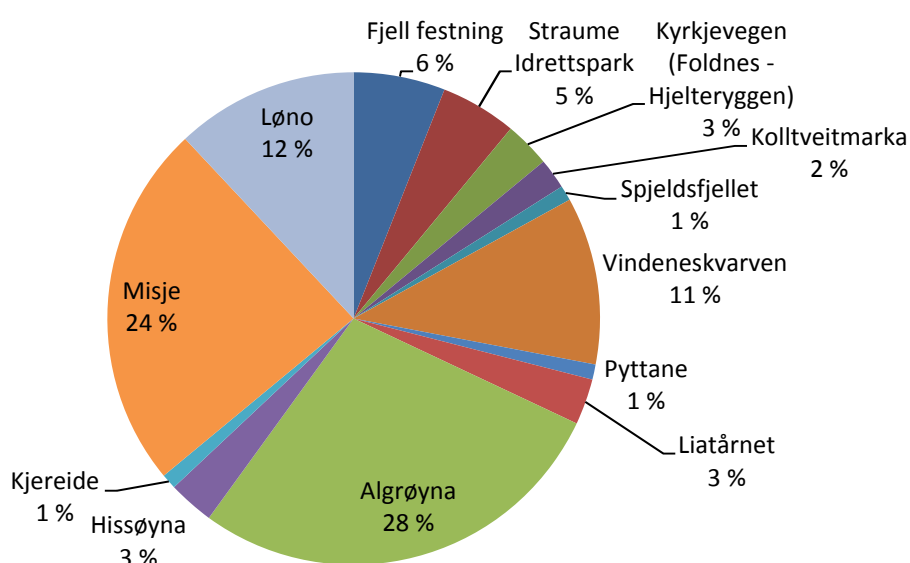

New Summary Report - 10 August 2015 2

Survey: Den finaste plassen i Fjell

1. Vel det du synest er det finaste friluftsområdet i Fjell kommune?

Value	Percent	Count
Fjell festning	5.7%	71
Straume Idrettspark	4.8%	59
Kyrkjevegen (Foldnes - Hjelteryggen)	3.0%	37
Kolltveitmarka	2.0%	25

Spjeldsfjellet	1.3%	16
Vindeneskvarven	11.3%	140
Pyttane	0.9%	11
Liatårnet	3.0%	37
Algrøyna	27.6%	342
Hissøyna	2.9%	36
Kjereide	0.7%	9
Misje	24.5%	303
Løno	12.4%	153
Total		1,239