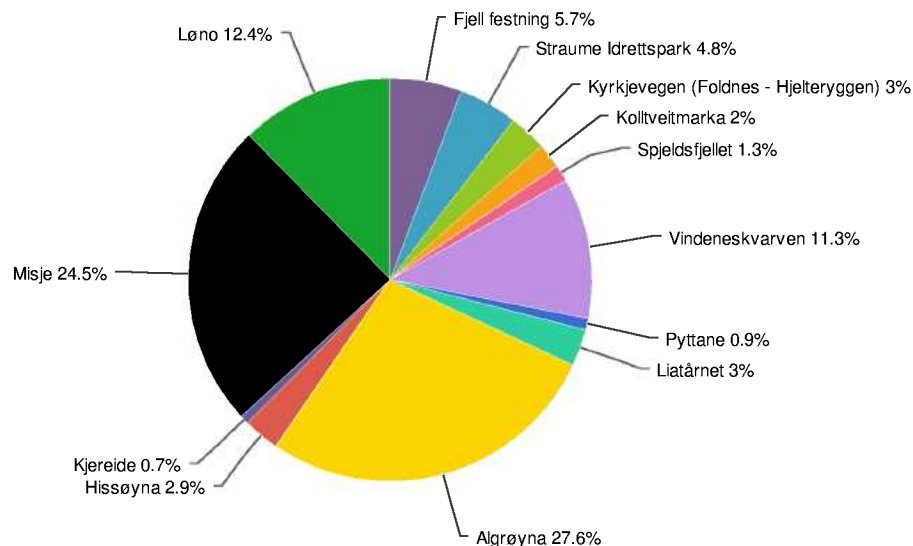

New Summary Report - 10 August 2015 2

1. Vel det du synest er det finaste friluftsområdet i Fjell kommune?

Fjell festning	5.7%	71
Straume Idrettspark	4.8%	59
Kyrkjevegen (Foldnes - Hjelteryggen)	3.0%	37
Kolltveitmarka	2.0%	25
Spjeldsfjellet	1.3%	16
Vindeneskvarven	11.3%	140
Pyttane	0.9%	11
Liatårnet	3.0%	37
Algrøyna	27.6%	342
Hissøyna	2.9%	36
Kjereide	0.7%	9
Misje	24.5%	303
Løno	12.4%	153
Total		1,239