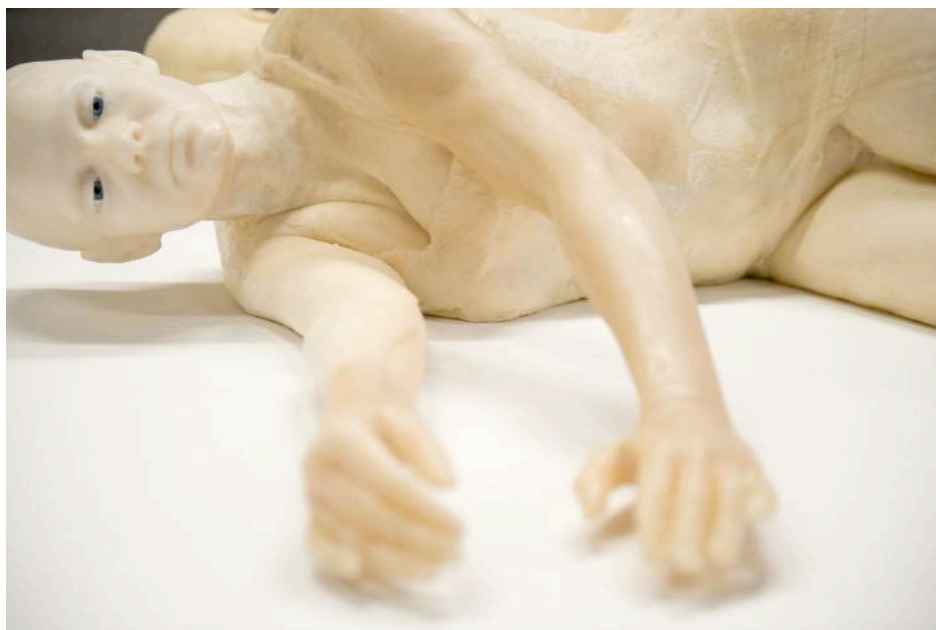

portfolio for

INGA S.  
SØREIDE

2014

FISHWOMAN

Akryl resin, silikon, epoksy.

170 x 54x 51 cm

2012

Skulpturen FISHWOMAN i Hamnebassenget, Lervik, Stord.

Skulpturen er montert på rustfritt stål og er belyst frå sjøen.

ME AND ME  
Voks, glasaug, armering  
210 x 160 x 52 cm.  
2009

Visningsrommet USF Verftet (Bergen).  
Stenersen Museet (Oslo).

Equilibrium position.

2014.

Voks, metall, tau, stein, skrue. 16 x 12 x 75 cm.

Billedhuggerforeningen (Oslo).

Burned Out. 2014.

Stillbilder

Videoer: 07:14 min./ 02:13 min.

Skulptur: *Selfportrait with a candle*

2012