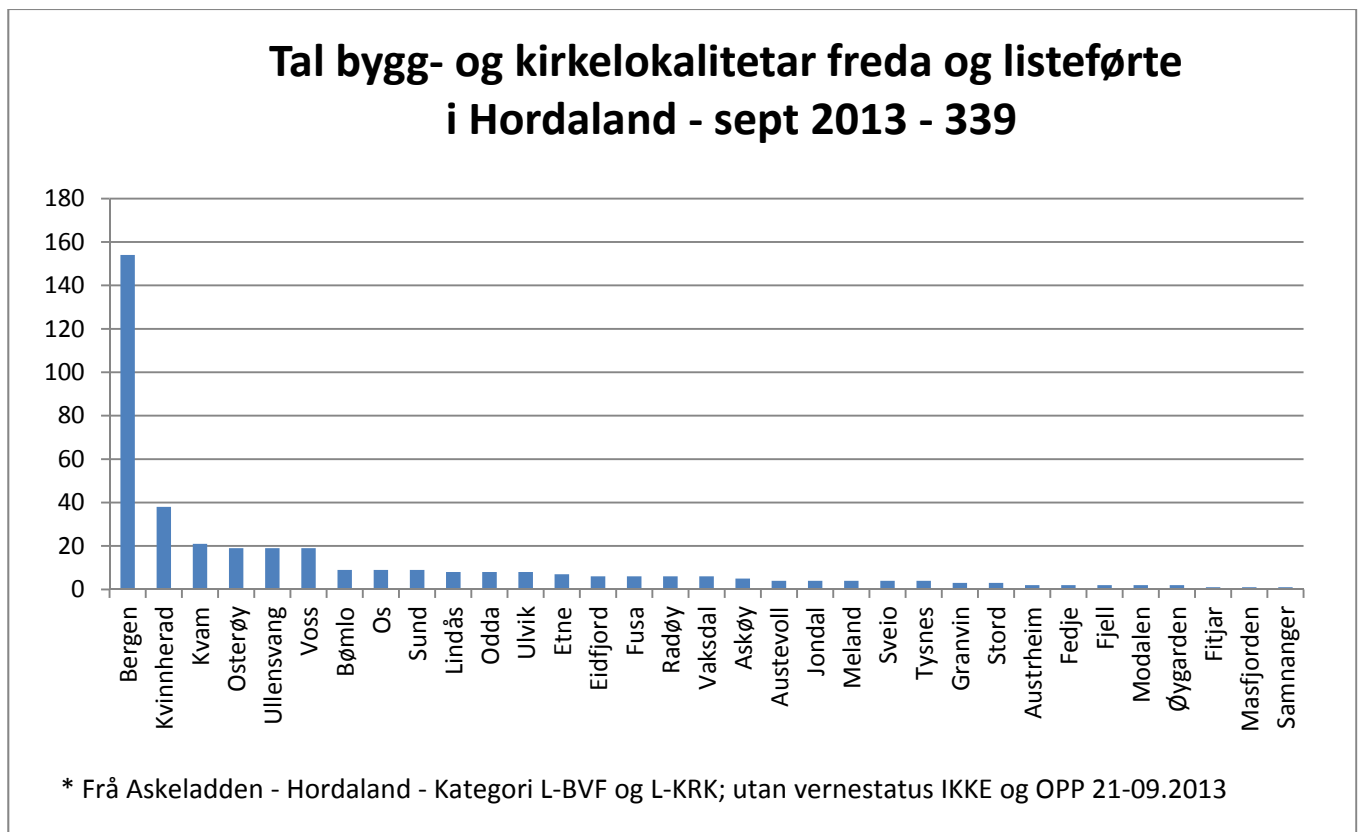

## Nøkkeltal om freda kulturminne i Hordaland - september 2013:

## Eksempel tal om tap freda kulturminne i Hordaland