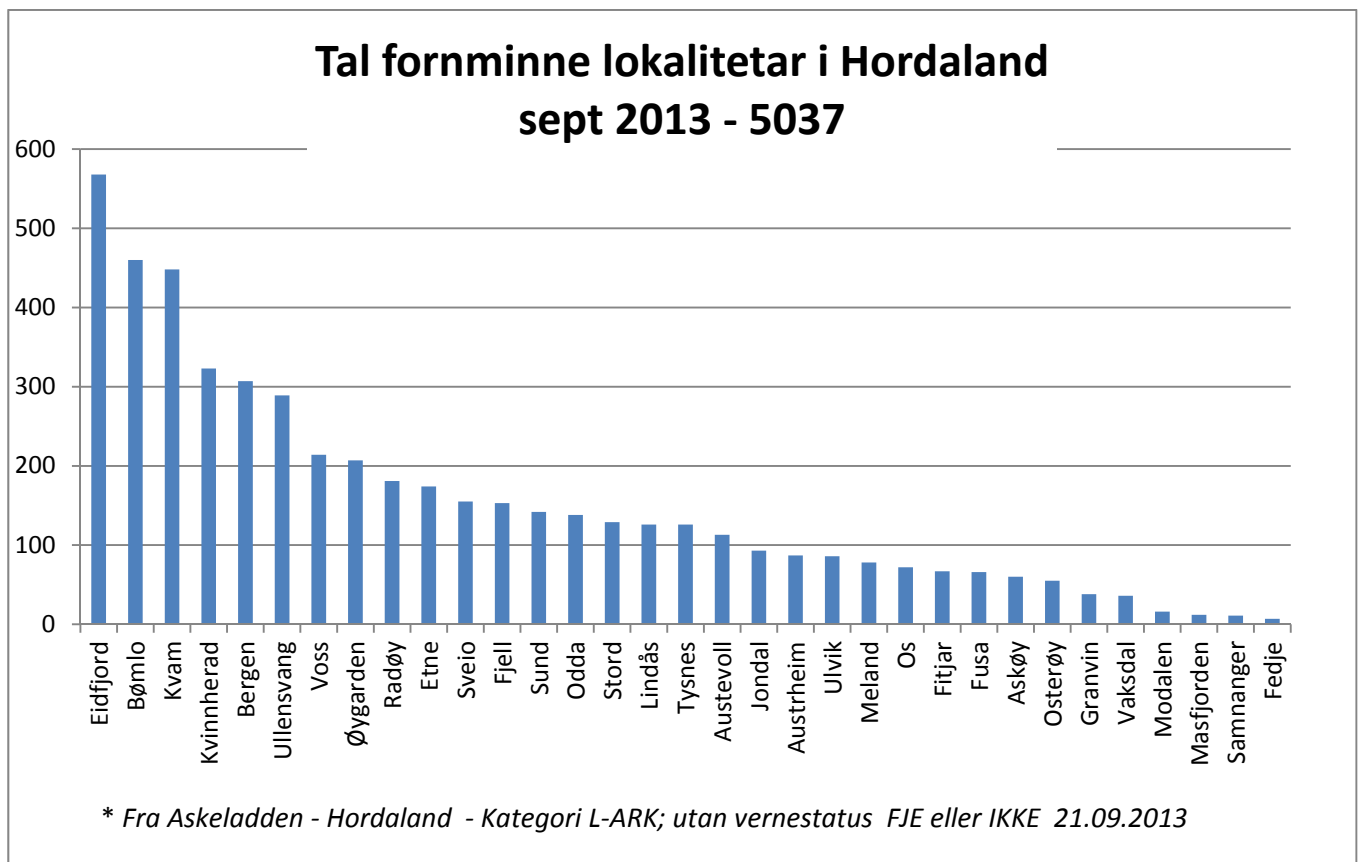

## Nøkkeltal om freda kulturminne i Hordaland - september 2013:

## Eksempel tal om tap freda kulturminne i Hordaland