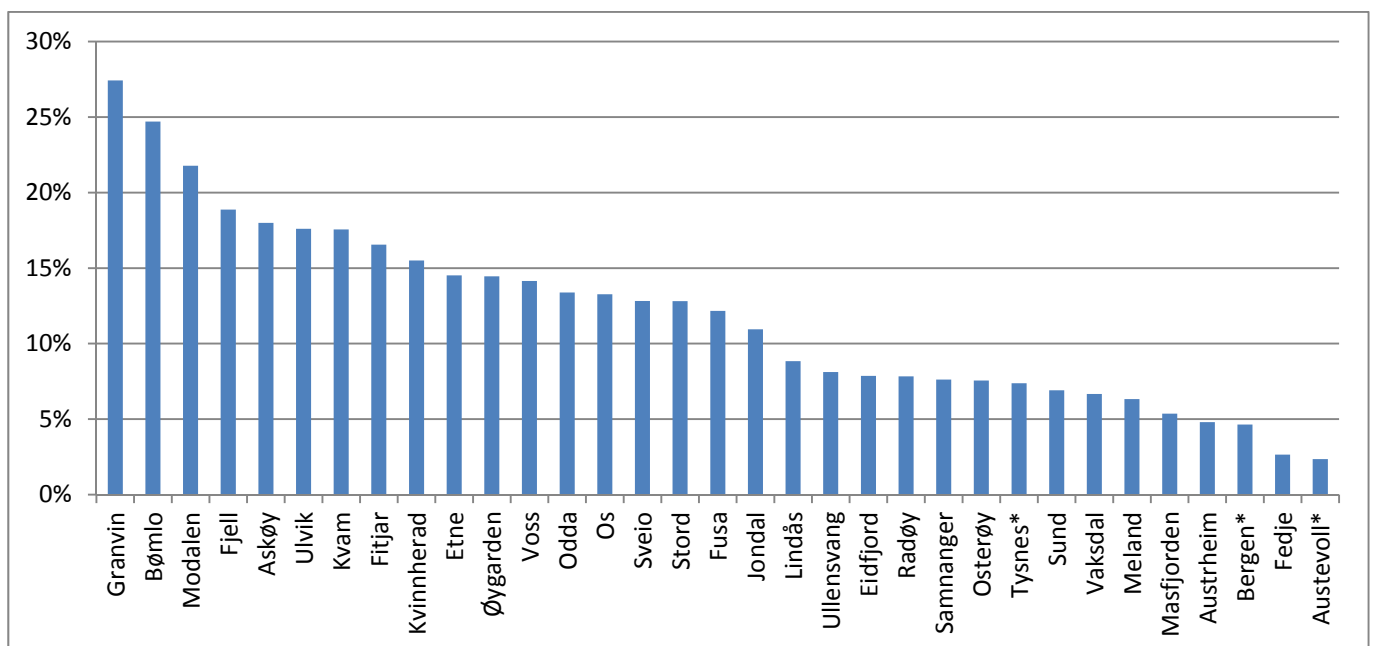

Eksempel tal om tap SEFRAK bygg i Hordaland

Gjennomsnitt tap for hele Hordaland er 13%.

% tap stående SEFRAK bygg frå registreringstidspunkt til 31.12.2012 (basert på matrikkelen)