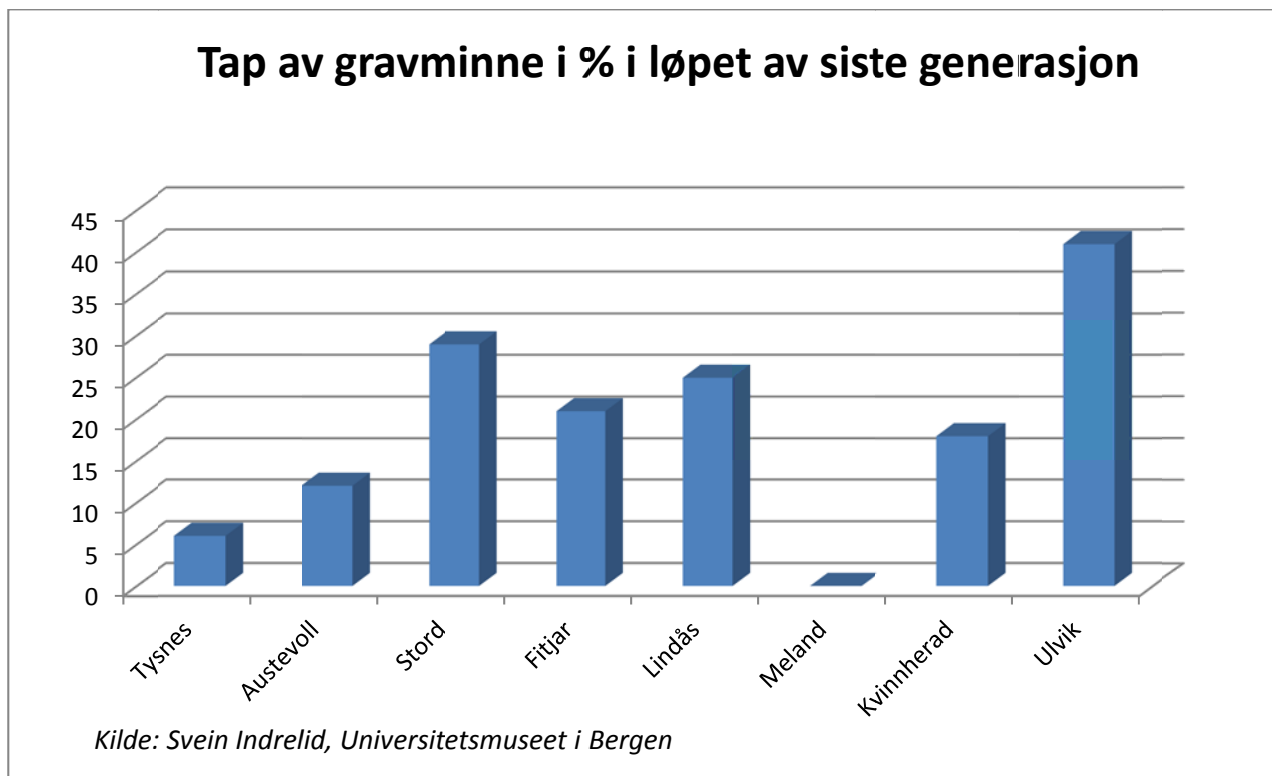

## Nøkkeltal om freda kulturminne i Hordaland - september 2013:

## Eksempel tal om tap freda kulturminne i Hordaland