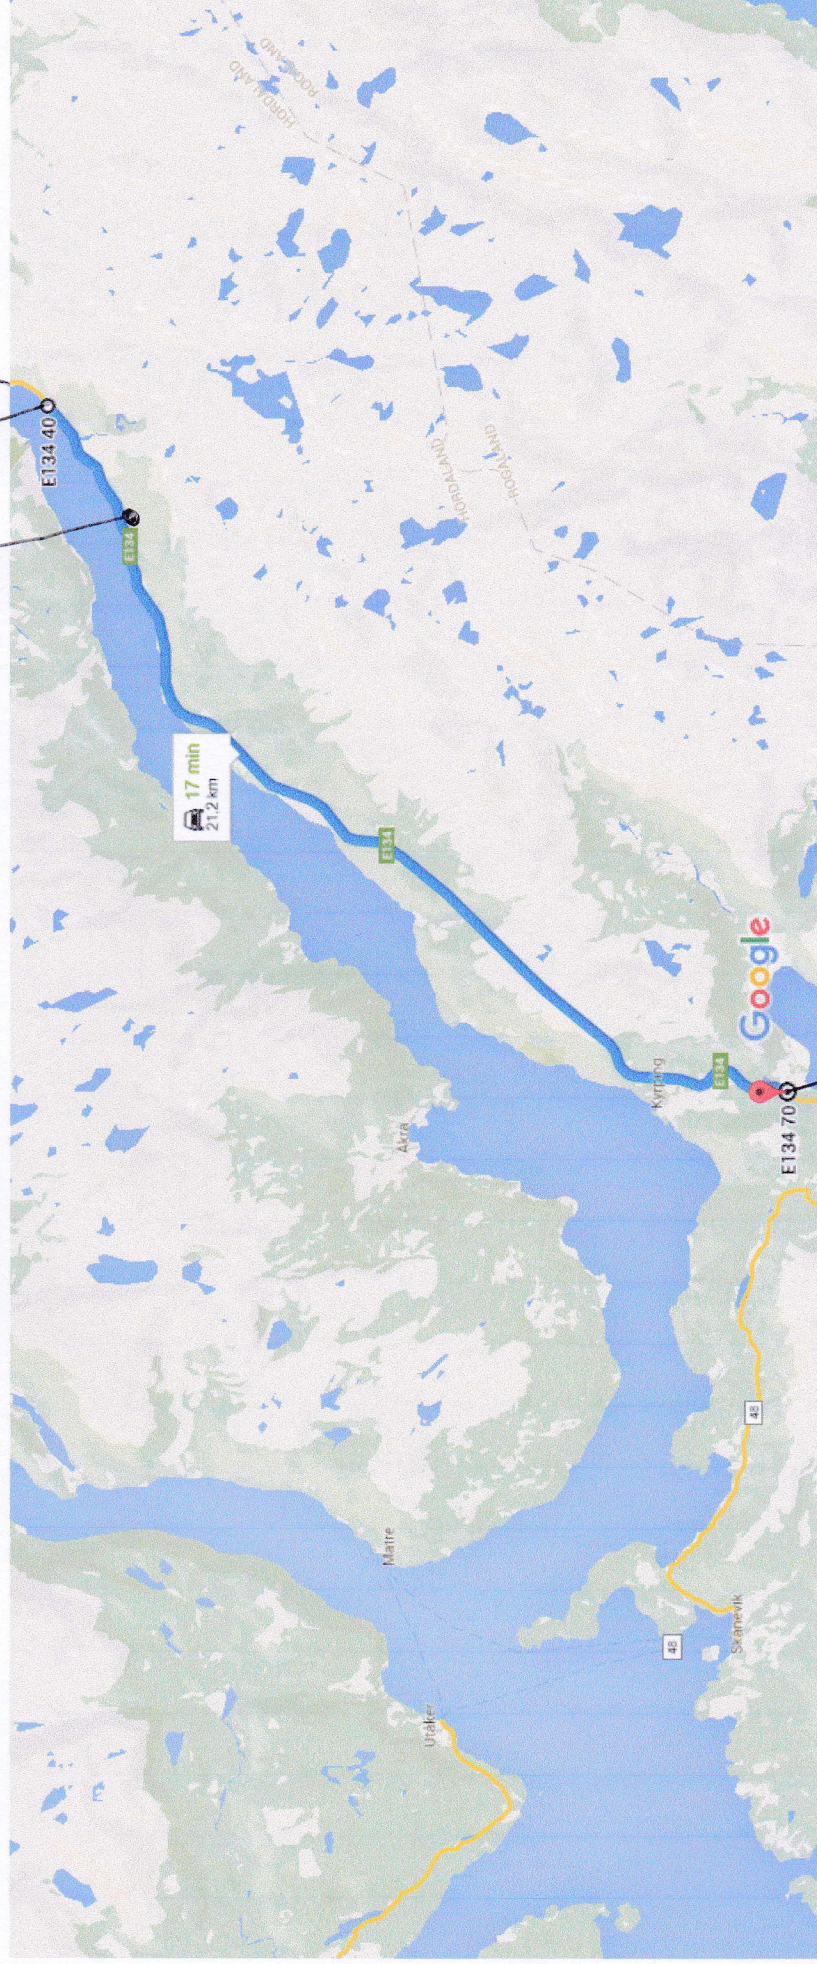

VÅR FRITIDSEIENDOM PÅ BJØRKESTRAND 2 km ETTER BOM

Google Maps E134 40, 5598 fjæra til E134 70, 5590 Etne

BOM

→ ODDA

Kjør 21,2 km, 17 min

Kartdata ©2015 Google 2 km

ETNE ←

STORDALSTUNNEL