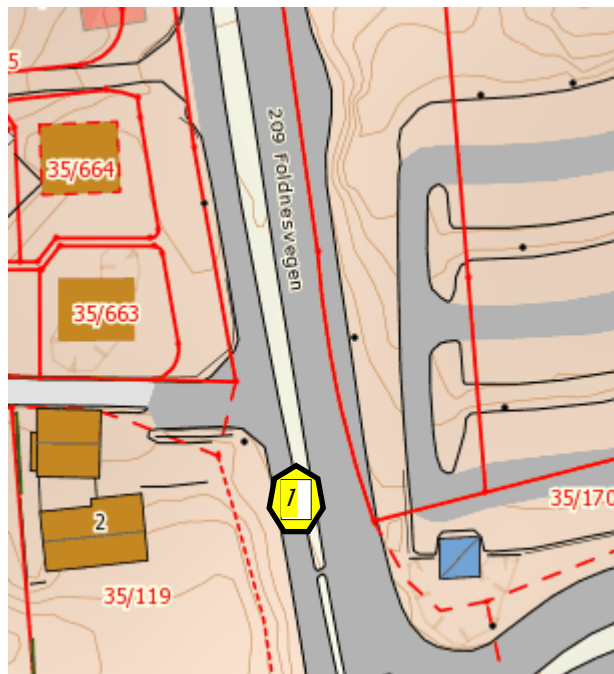

Forslag til plassering av sykkeltelepunkt med straumtilkobling i Fjell kommune.

Detaljert visning

Punkt 1 Foldnesvegen vis a vis Rådhuset.

Punkt 2 ved Liljevatnet skule