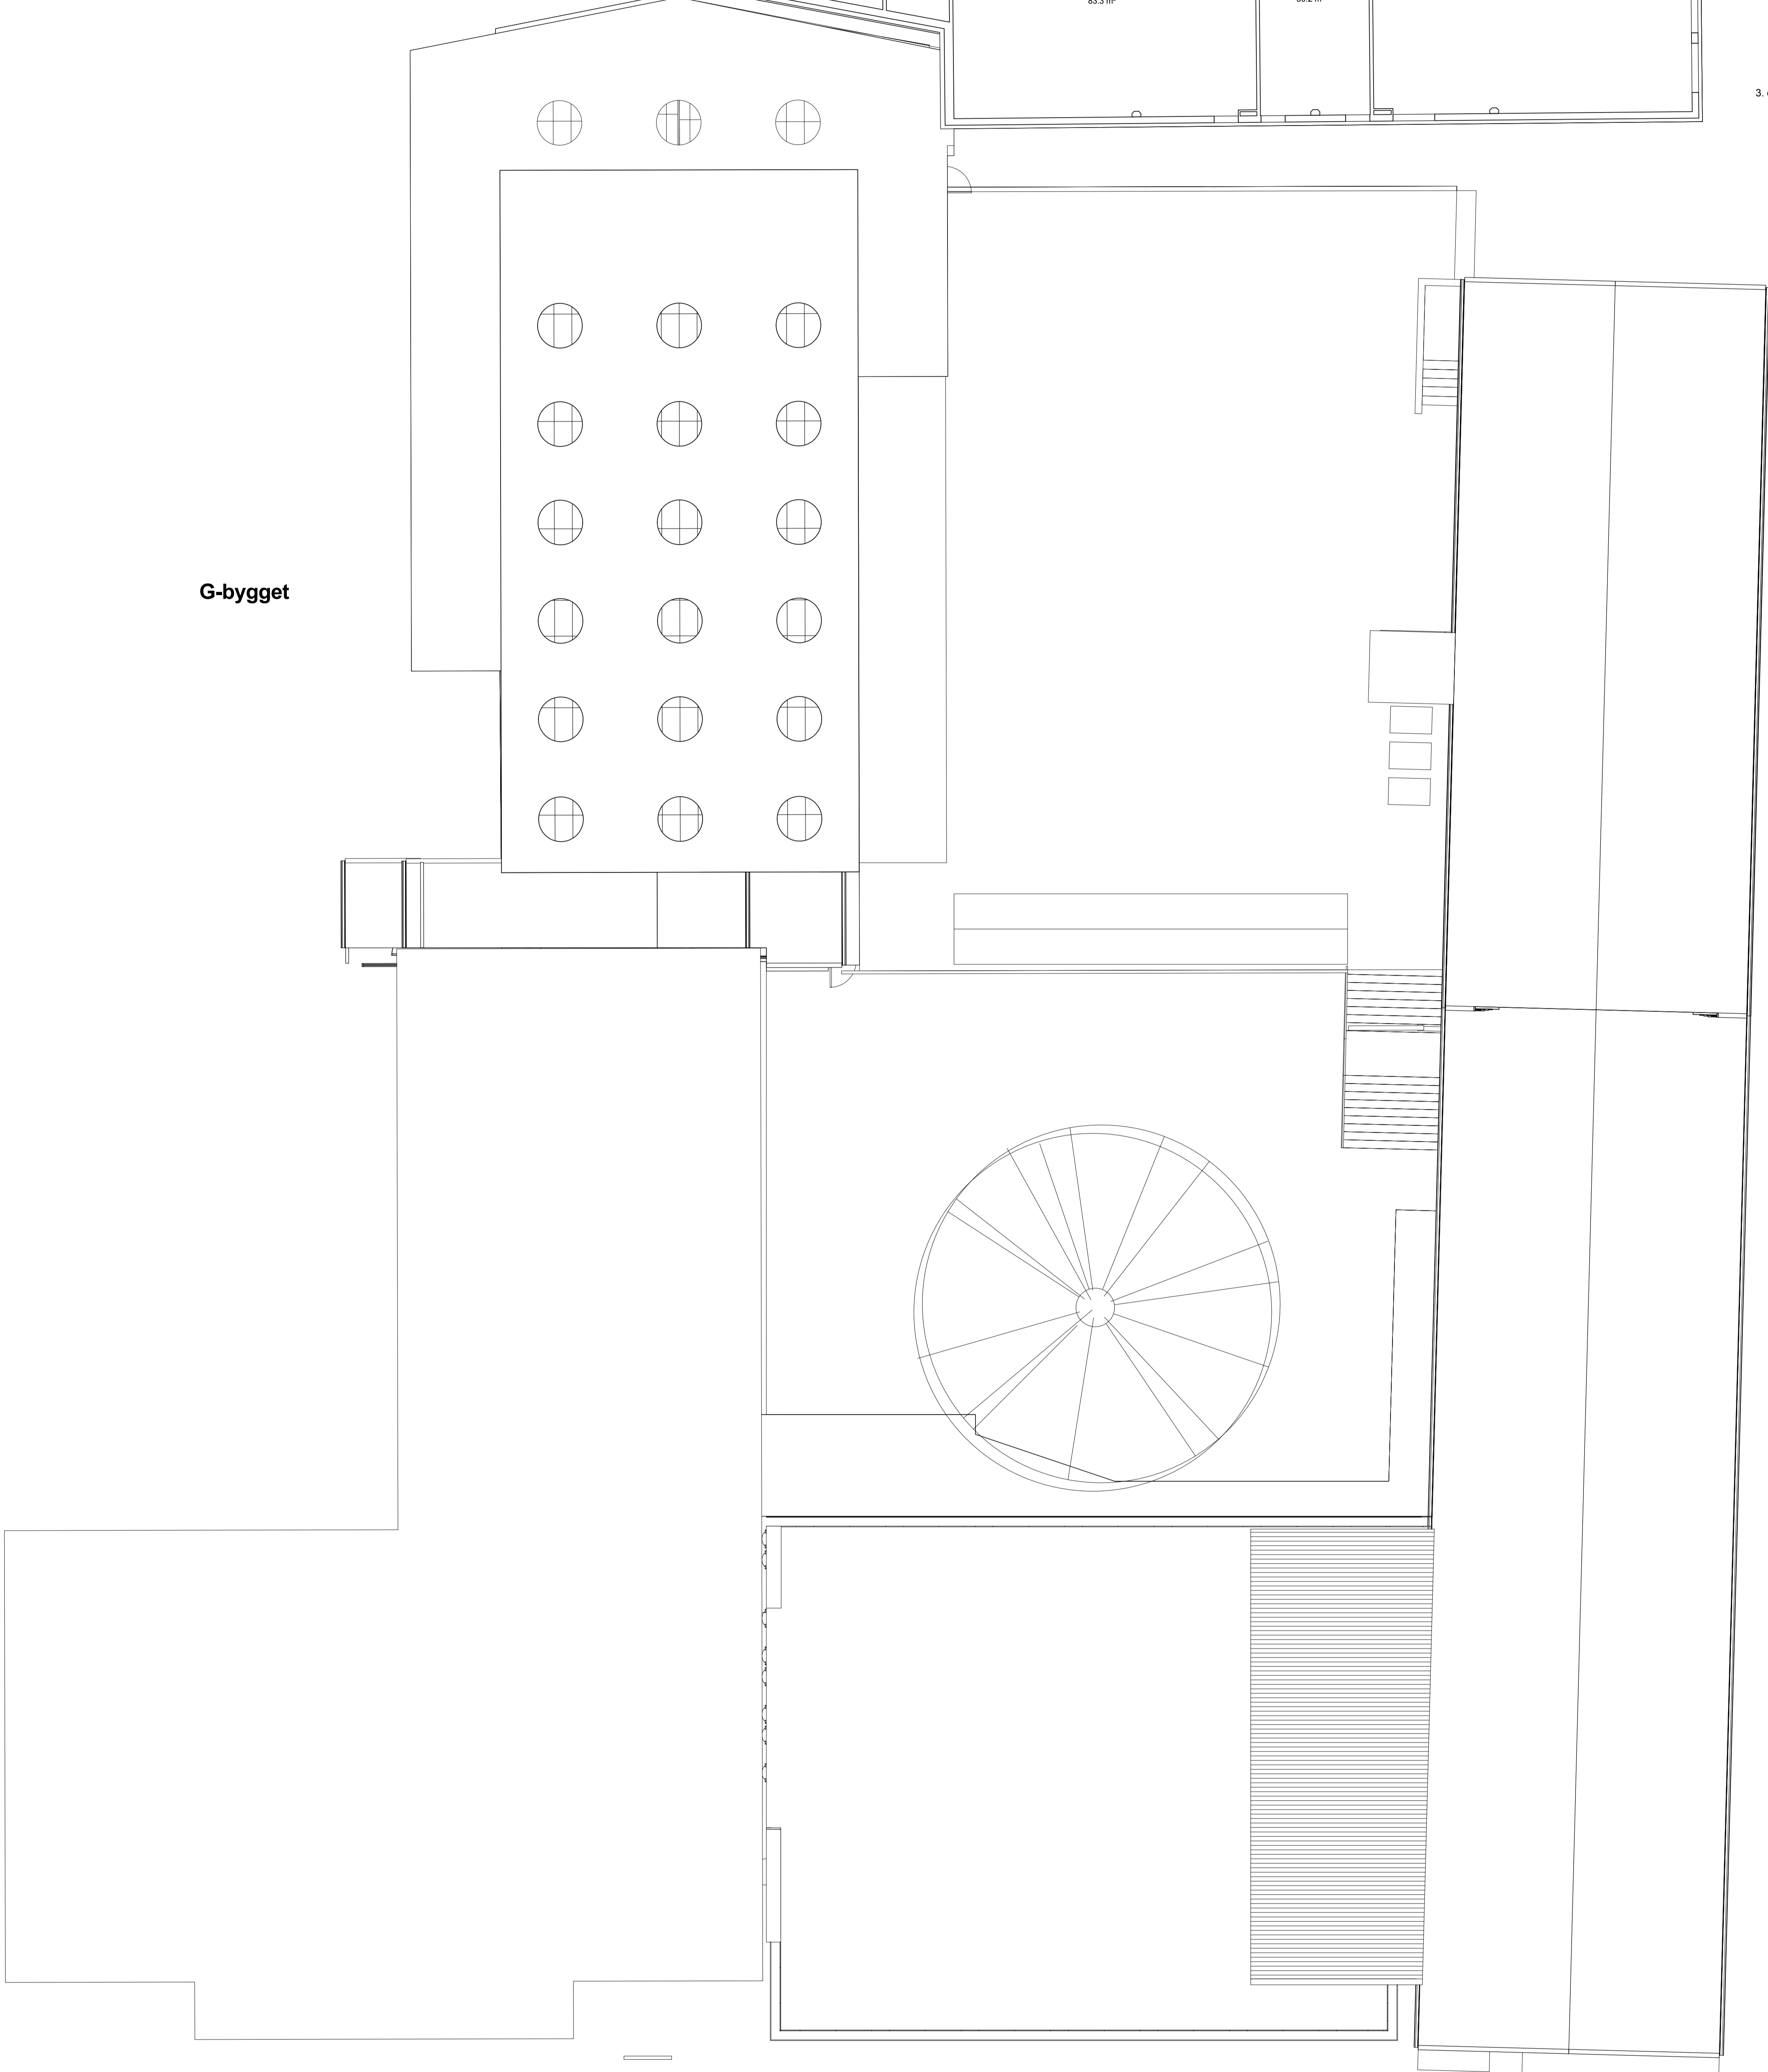

N-bygget

3 etg.

G-bygget

4 etg.

H-bygget

M-bygget

K-bygget

Plan nivå 5	00	05	A	20	001	
<p>Prosjekt</p> <p>Uttakstittel</p> <p>Bergen Katedralskole</p> <p>Fargerprosjekt 1:100</p> <p>Plan nivå 5</p>						
<p>Bergen Katedralskole</p> <p>Fargerprosjekt 1:100</p> <p>Plan nivå 5</p>						