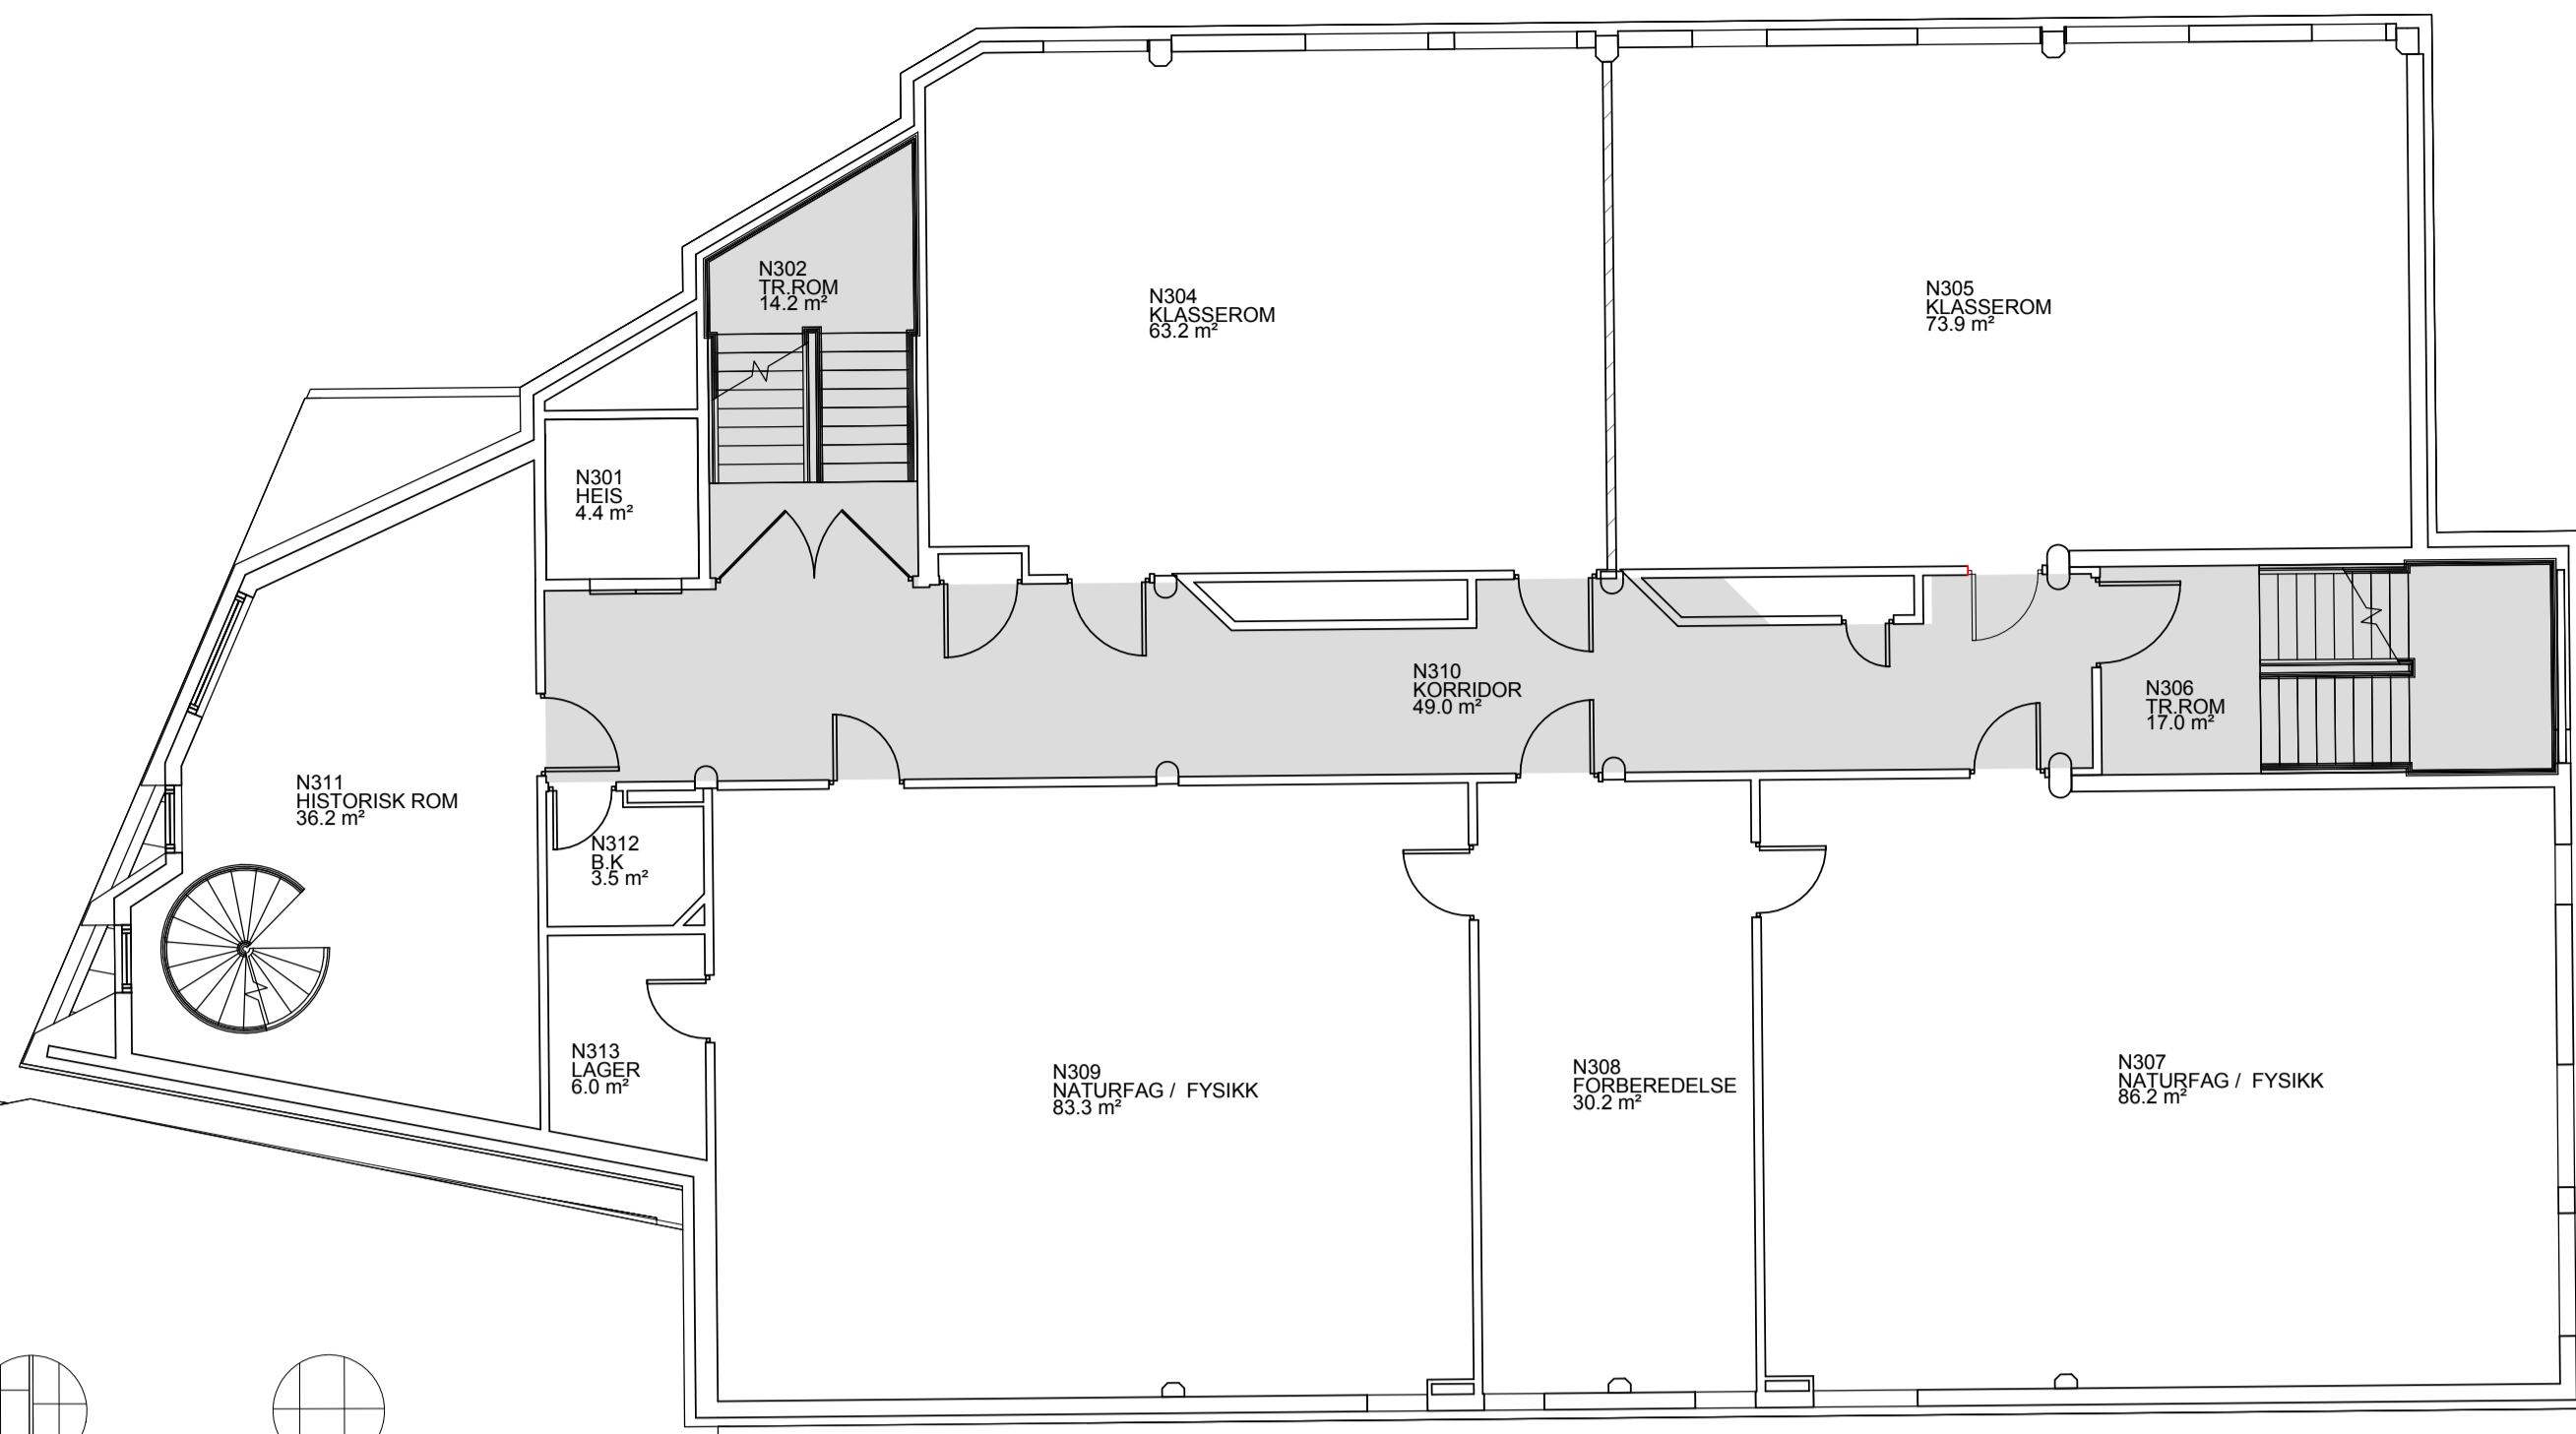

N-bygget

3 etg.

G-bygget

4 etg.

H-bygget

M-bygget

K-bygget

Plan nivå 5	00	05	A	20	001	
<p>Prosjekt</p> <p>Uttakstittel</p> <p>Bergen Katedralskole</p> <p>Fargerprosjekt 1:100</p> <p>Plan nivå 5</p>						
<p>Bergen Katedralskole</p> <p>Fargerprosjekt 1:100</p> <p>Plan nivå 5</p>						