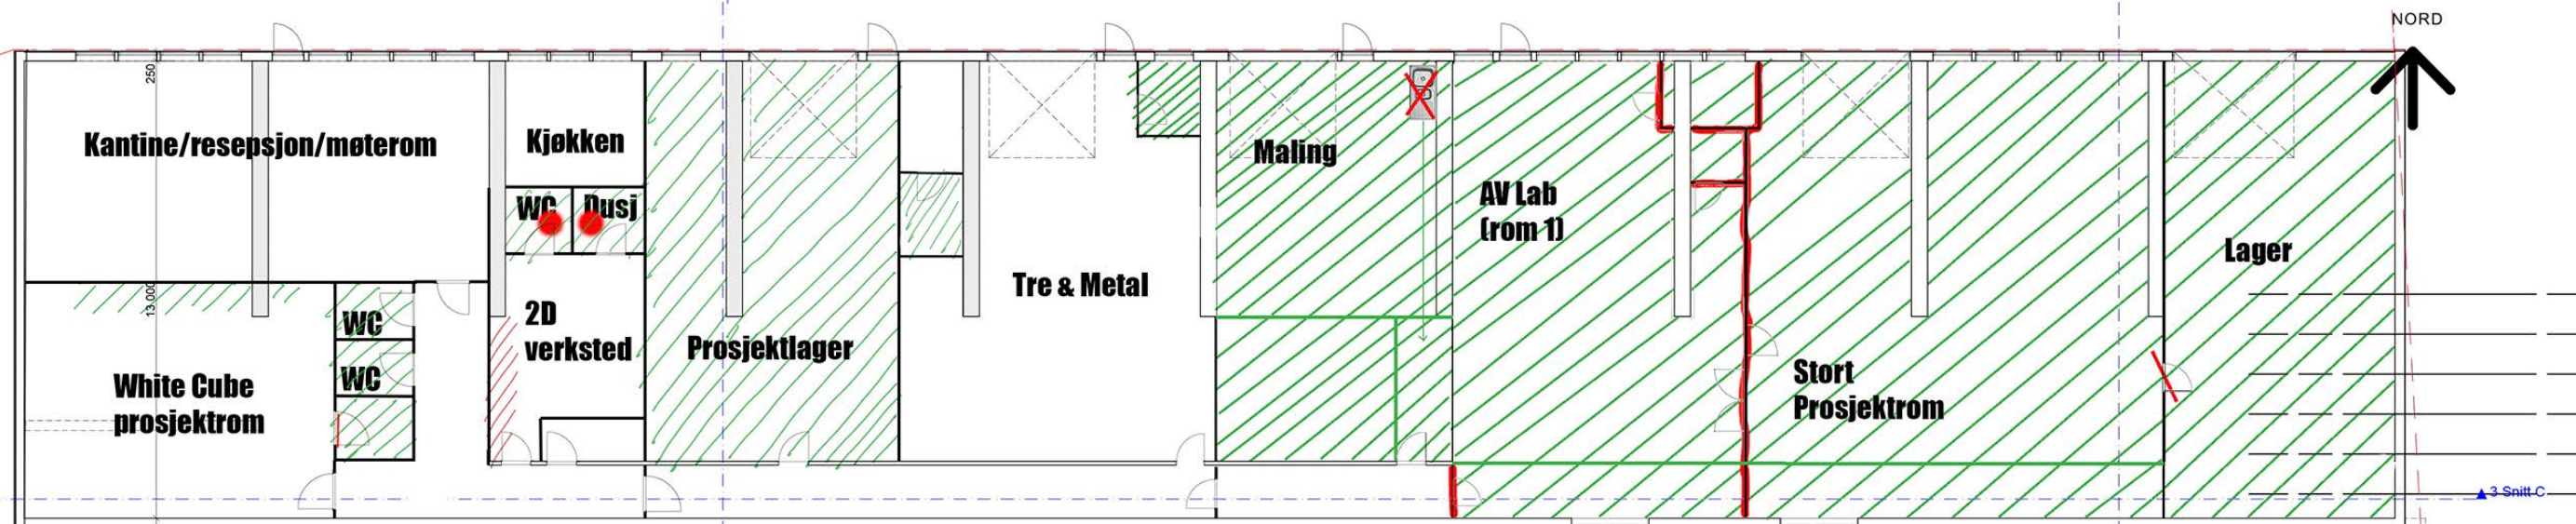

Wrap

Tverrfaglig sted for prosjektbasert kunstproduksjon, utvikling & formidling

Møllendalsveien 46A, 5009 Bergen

ETTER OMBYGGING

MARKERING AV OMRÅDER BERØRT AV OMBYGGINGSTILTAK

= Nye vegger/ byggetiltak

= Skal fjernes

= Nye faste tekniske fasiliteter, ombygging og oppgradering av eksisterende lokaler

= Representasjon av betong-bærebjelke under taket, med søyle i midten