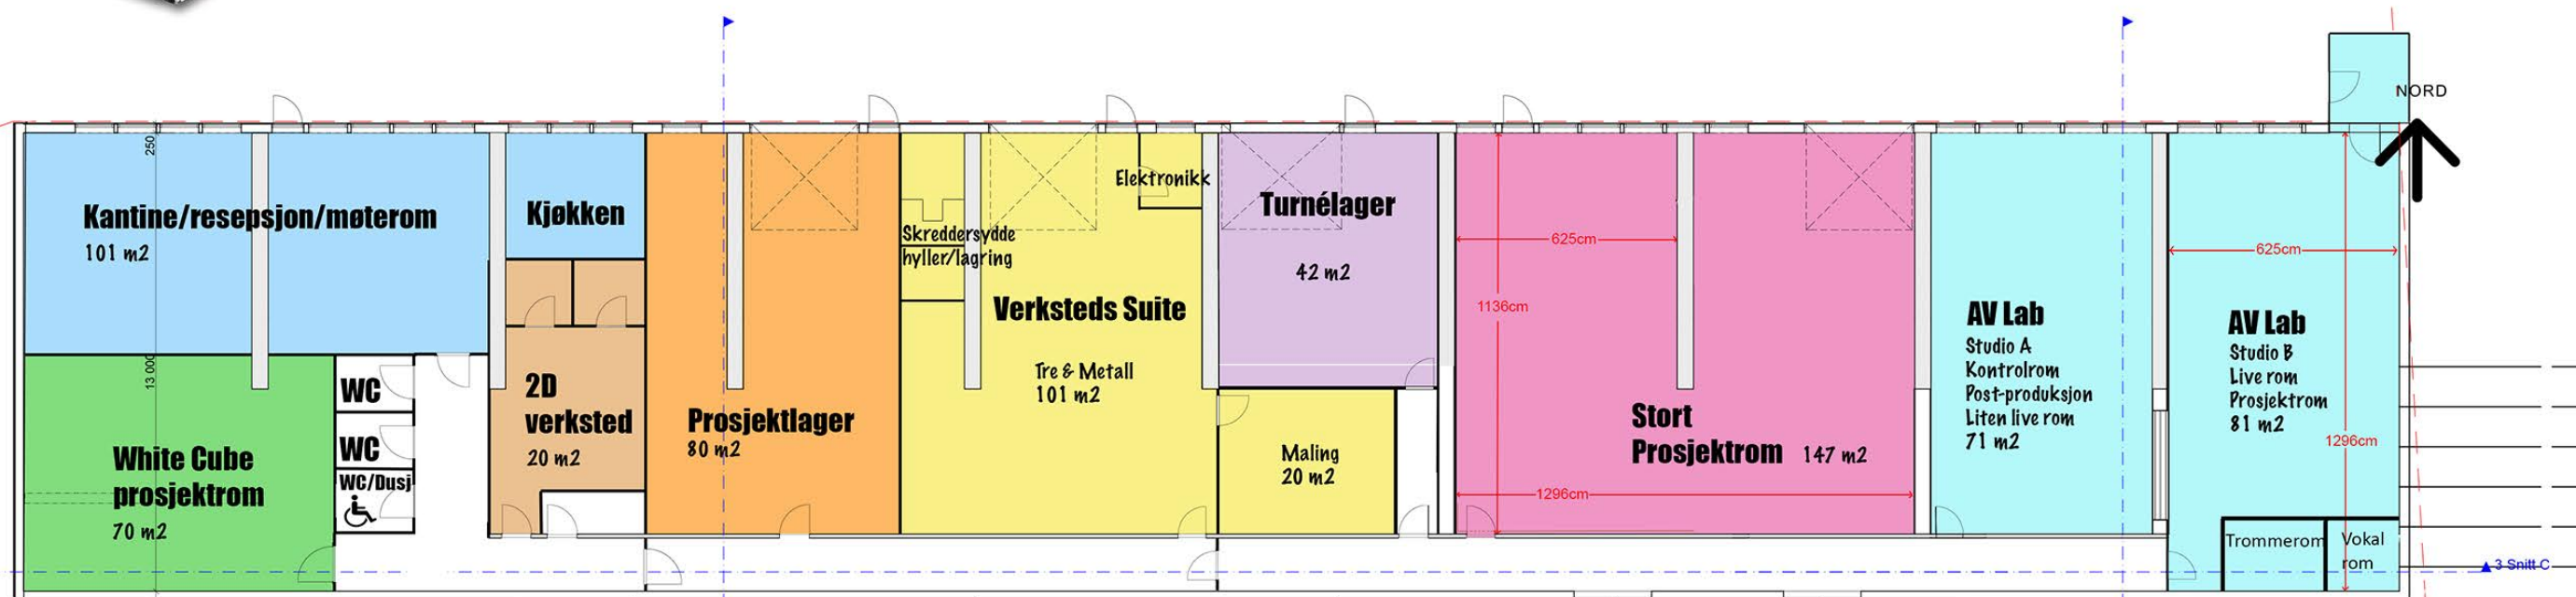

Wrap

Tverrfaglig sted for prosjektbasert kunstproduksjon, utvikling & formidling

Møllendalsveien 46A, 5009 Bergen

ETTER OMBYGGING

MARKERING AV OMRÅDER BERØRT AV OMBYGGINGSTILTAK

= Nye vegger/ byggetiltak

= Skal fjernes

= Nye faste tekniske fasiliteter, ombygging og oppgradering av eksisterende lokaler

= Representasjon av betong-bærebjelke under taket, med søyle i midten