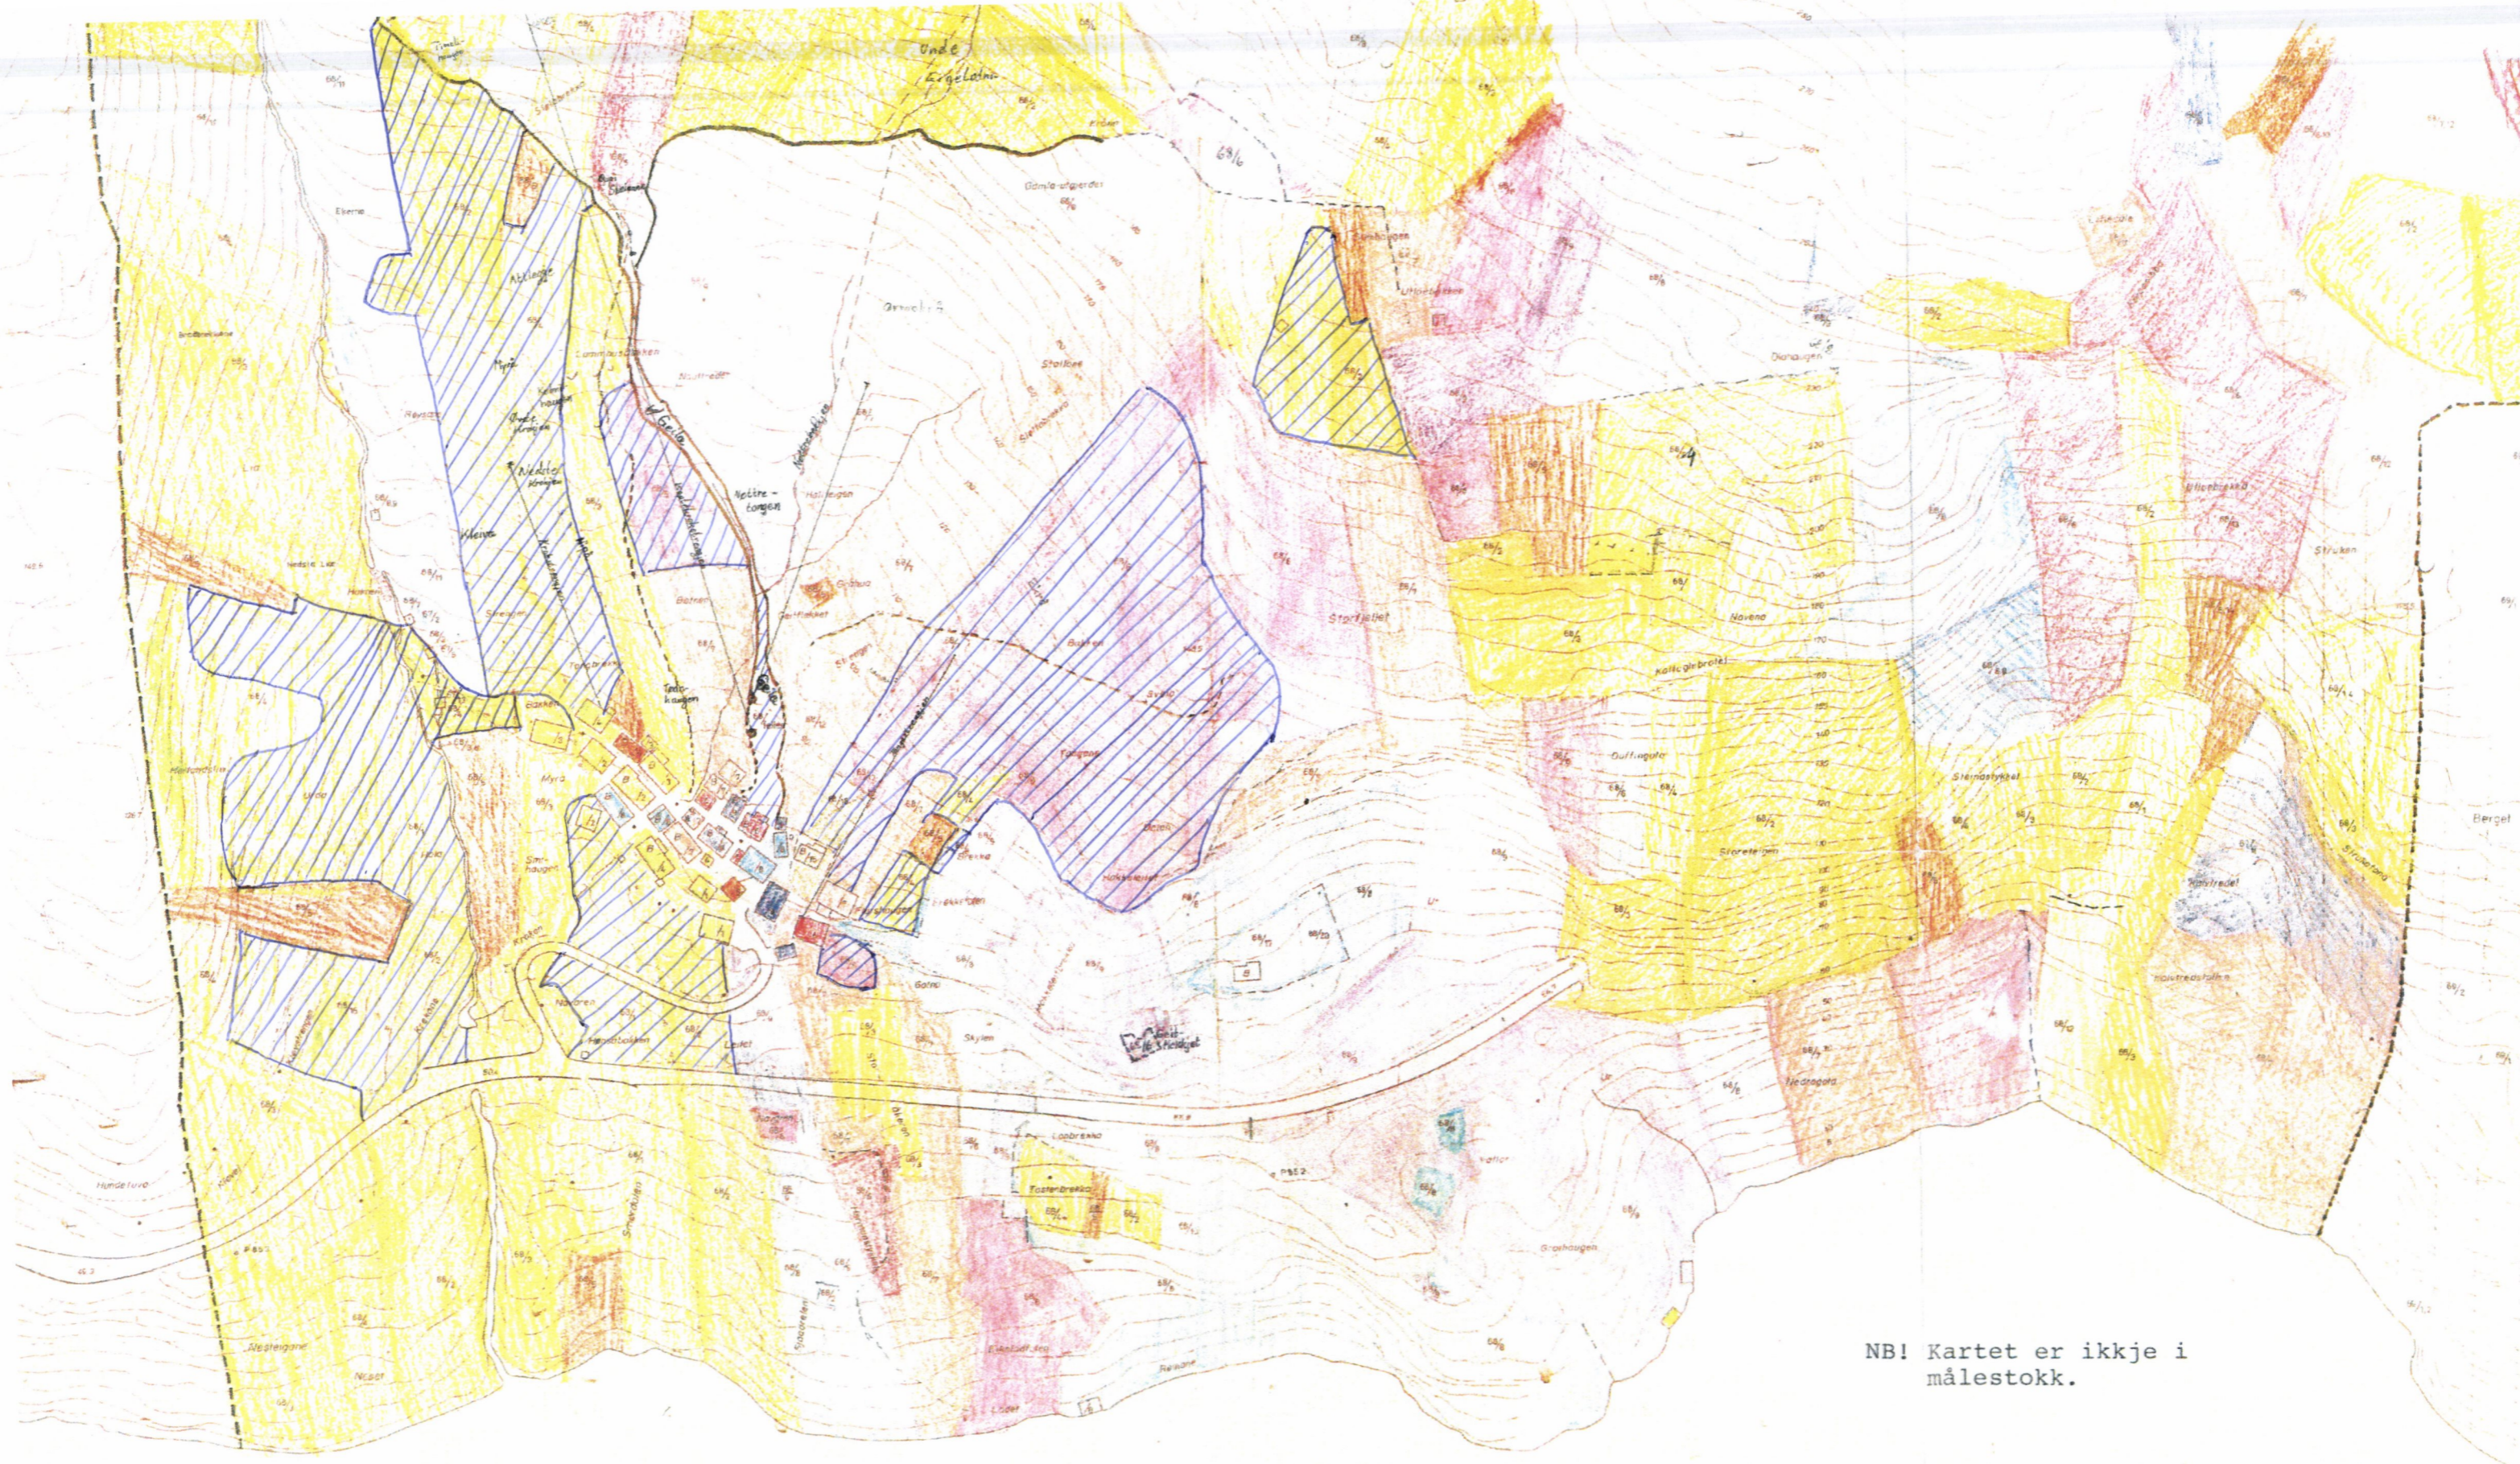

litten 2016

= bruk 2, 4 og 6,

= bruk 9

NB! Kartet er ikkje i målestokk.

 = OMRÅDE SOM MUHO SLO I 2015

SØRFJORDEN

HAVRE  
OSTERØY KOMMUNE  
PL 1

Fotografert: 1973  
Kartfremstilt: Jordbruksvesen  
Grenser registrert av: Jordbruksvesen  
Revidert: 1988