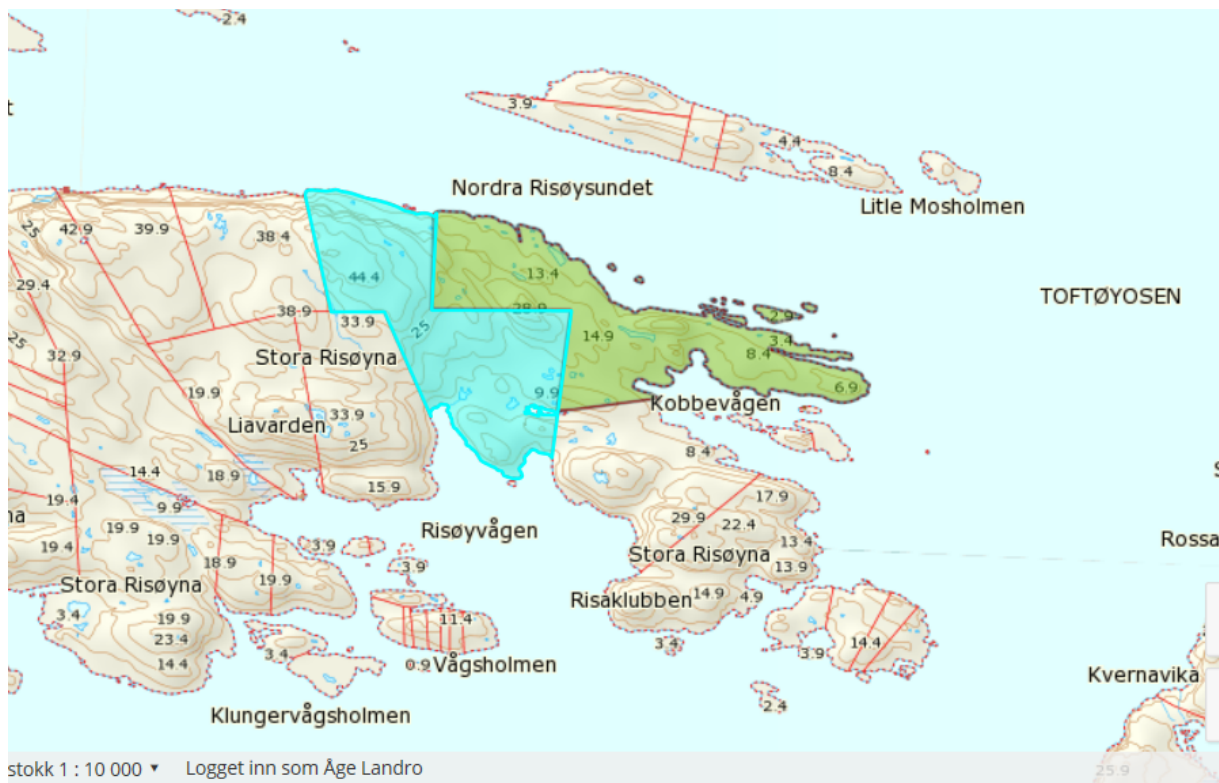

Risøy - Områdets plassering i regionen

Risøy - Risøyvågen i Sund kommune –oransje like sør for Glesvær. Kartet viser plasseringen i forhold til nærliggende tettsteder Hele området rundt er definert som regionalt båtutfartsområde for regionen

Kobbavågen, Risøy sin plassering i forhold til nærområdene – Glesvær, hele Steinslands området med en rekke bygder og flere store hytte og campingområder.

Flyfoto som viser parsellen i oransje – to badeviker mot Risøyvågen og sammenhengen med tidligere sikret parsell – merket grønn. Detalj badeviker – fortøyningsplasser under

Oversiktsbilde fra området som viser Risøyvågen

Behov for opprydding i marin forsøpling