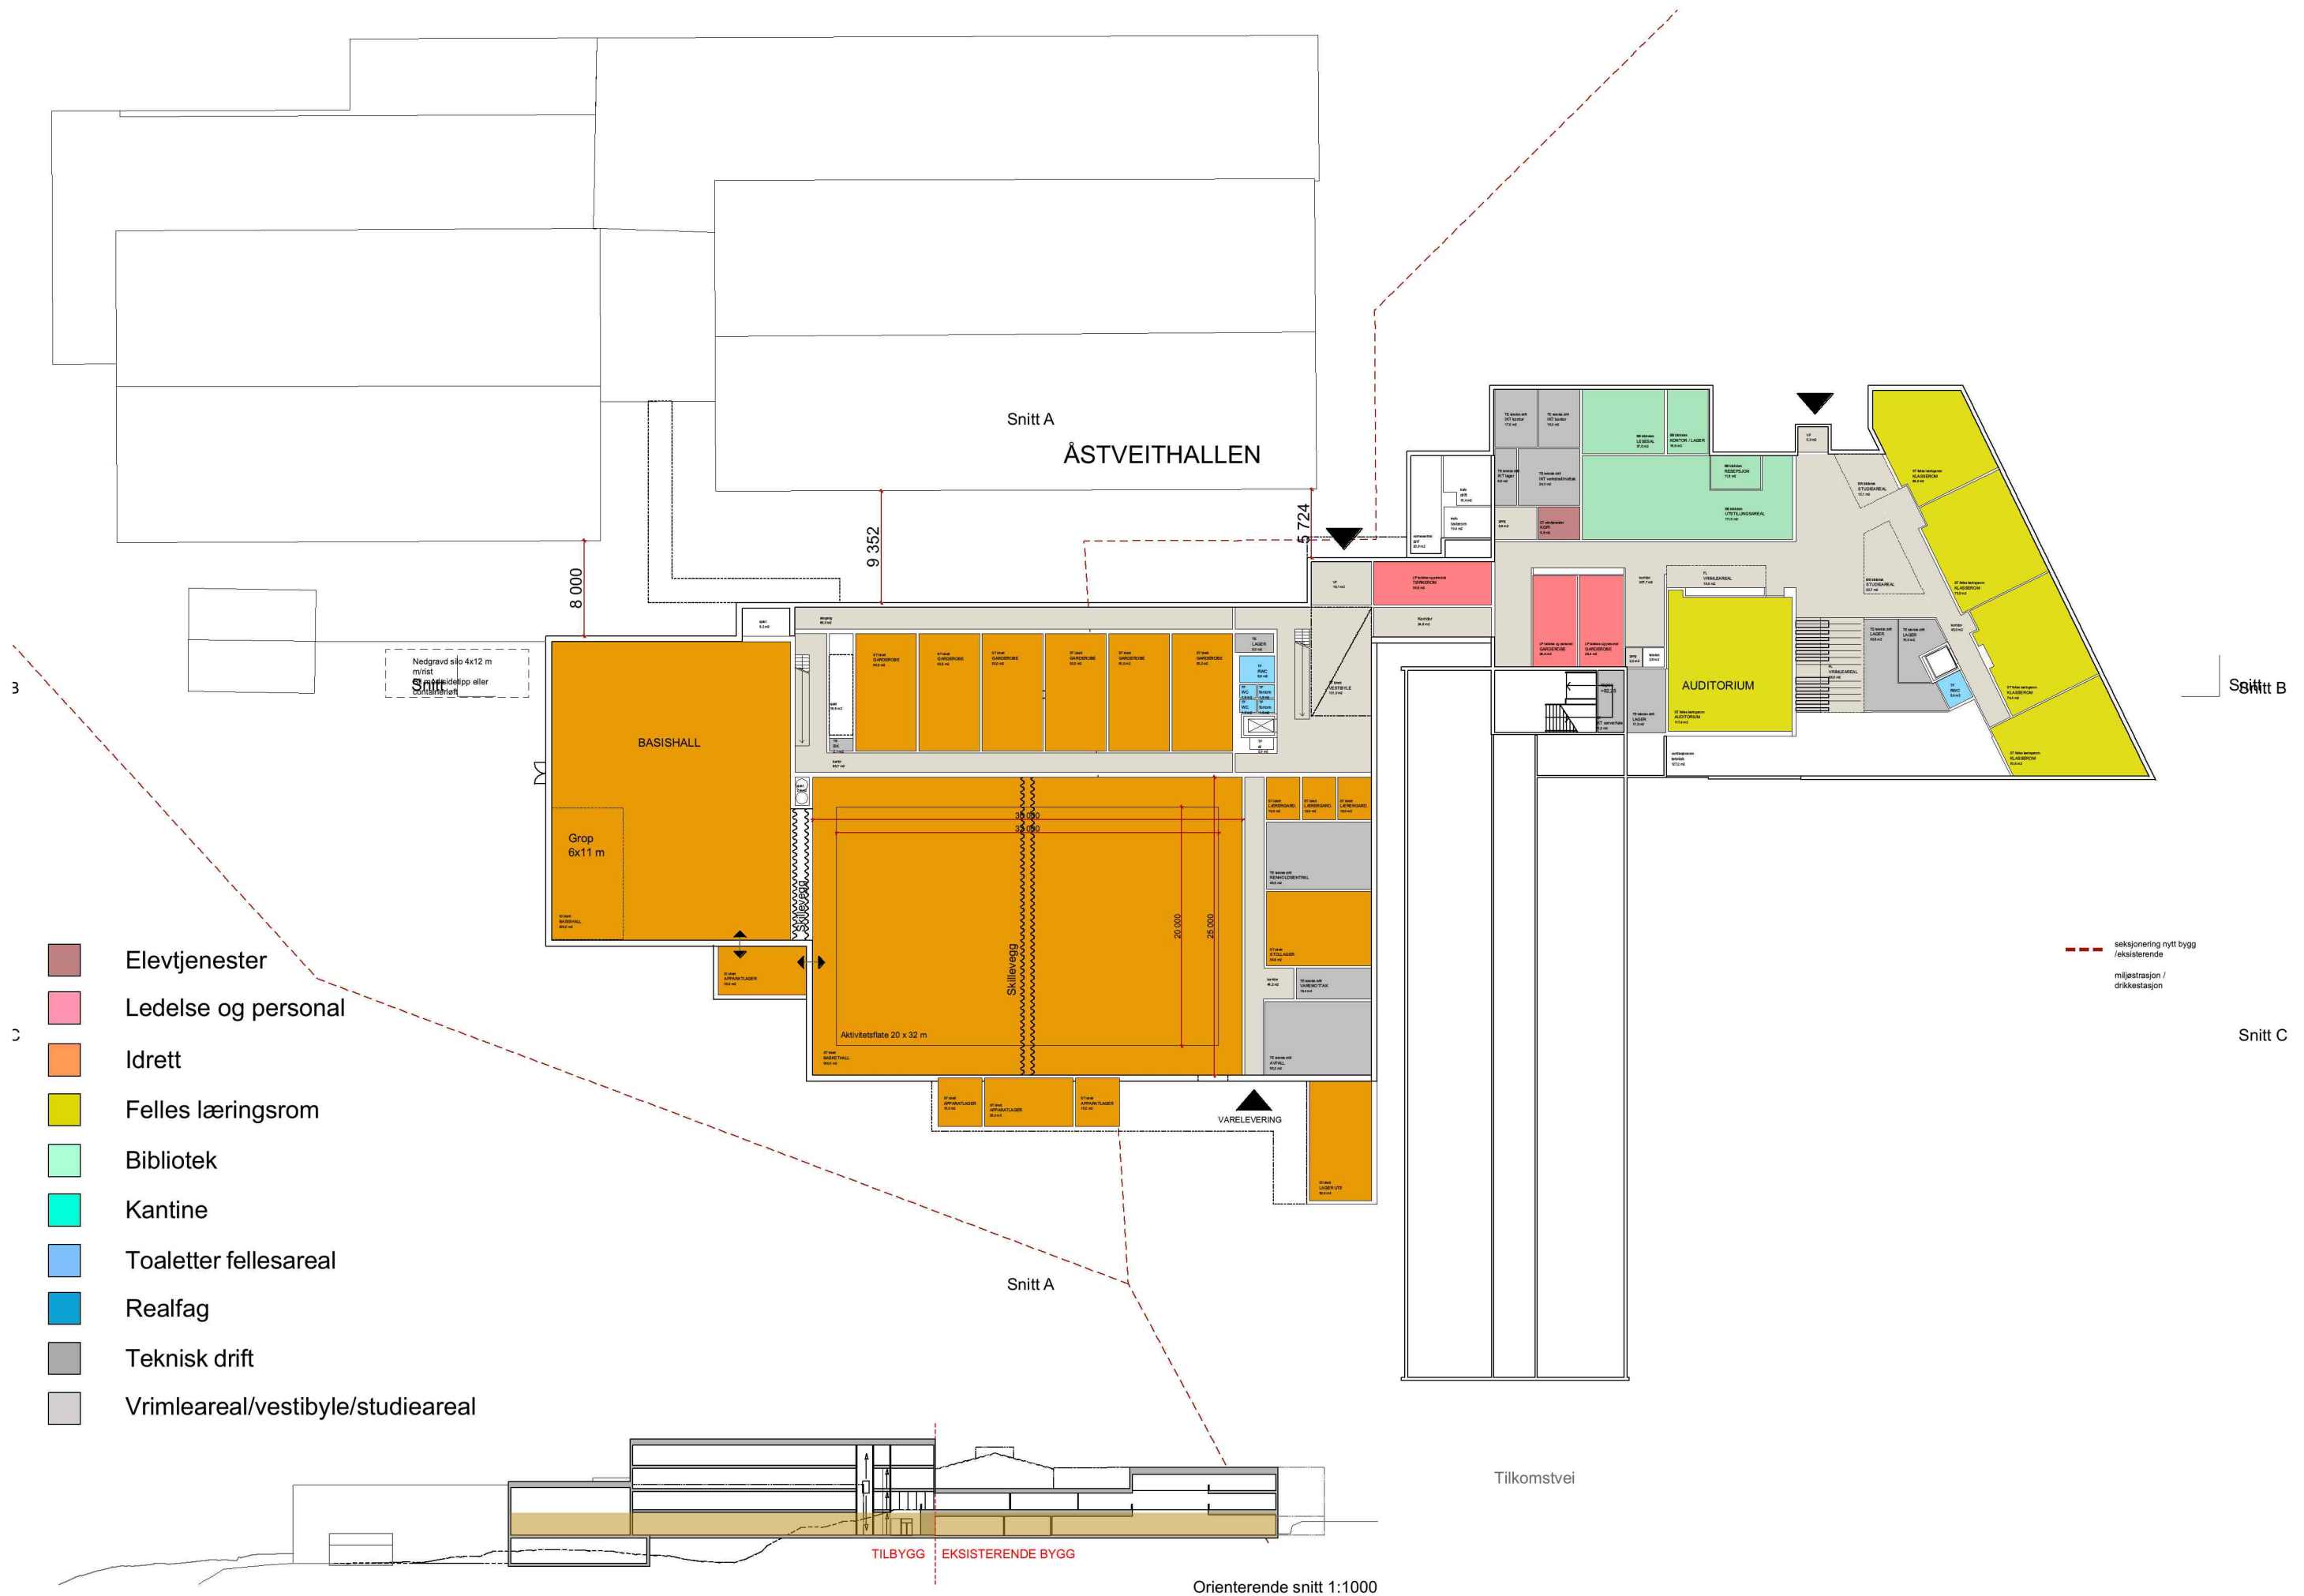

- Elevtjenester
- Ledelse og personal
- Idrett
- Felles læringsrom
- Bibliotek
- Kantine
- Toaletter fellesareal
- Realfag
- Teknisk drift
- Vrimleareal/vestibyle/studieareal

--- seksjonering nytt bygg /eksisterende
--- miljøstrasjon / drikkestasjon

Orienterende snitt 1:1000