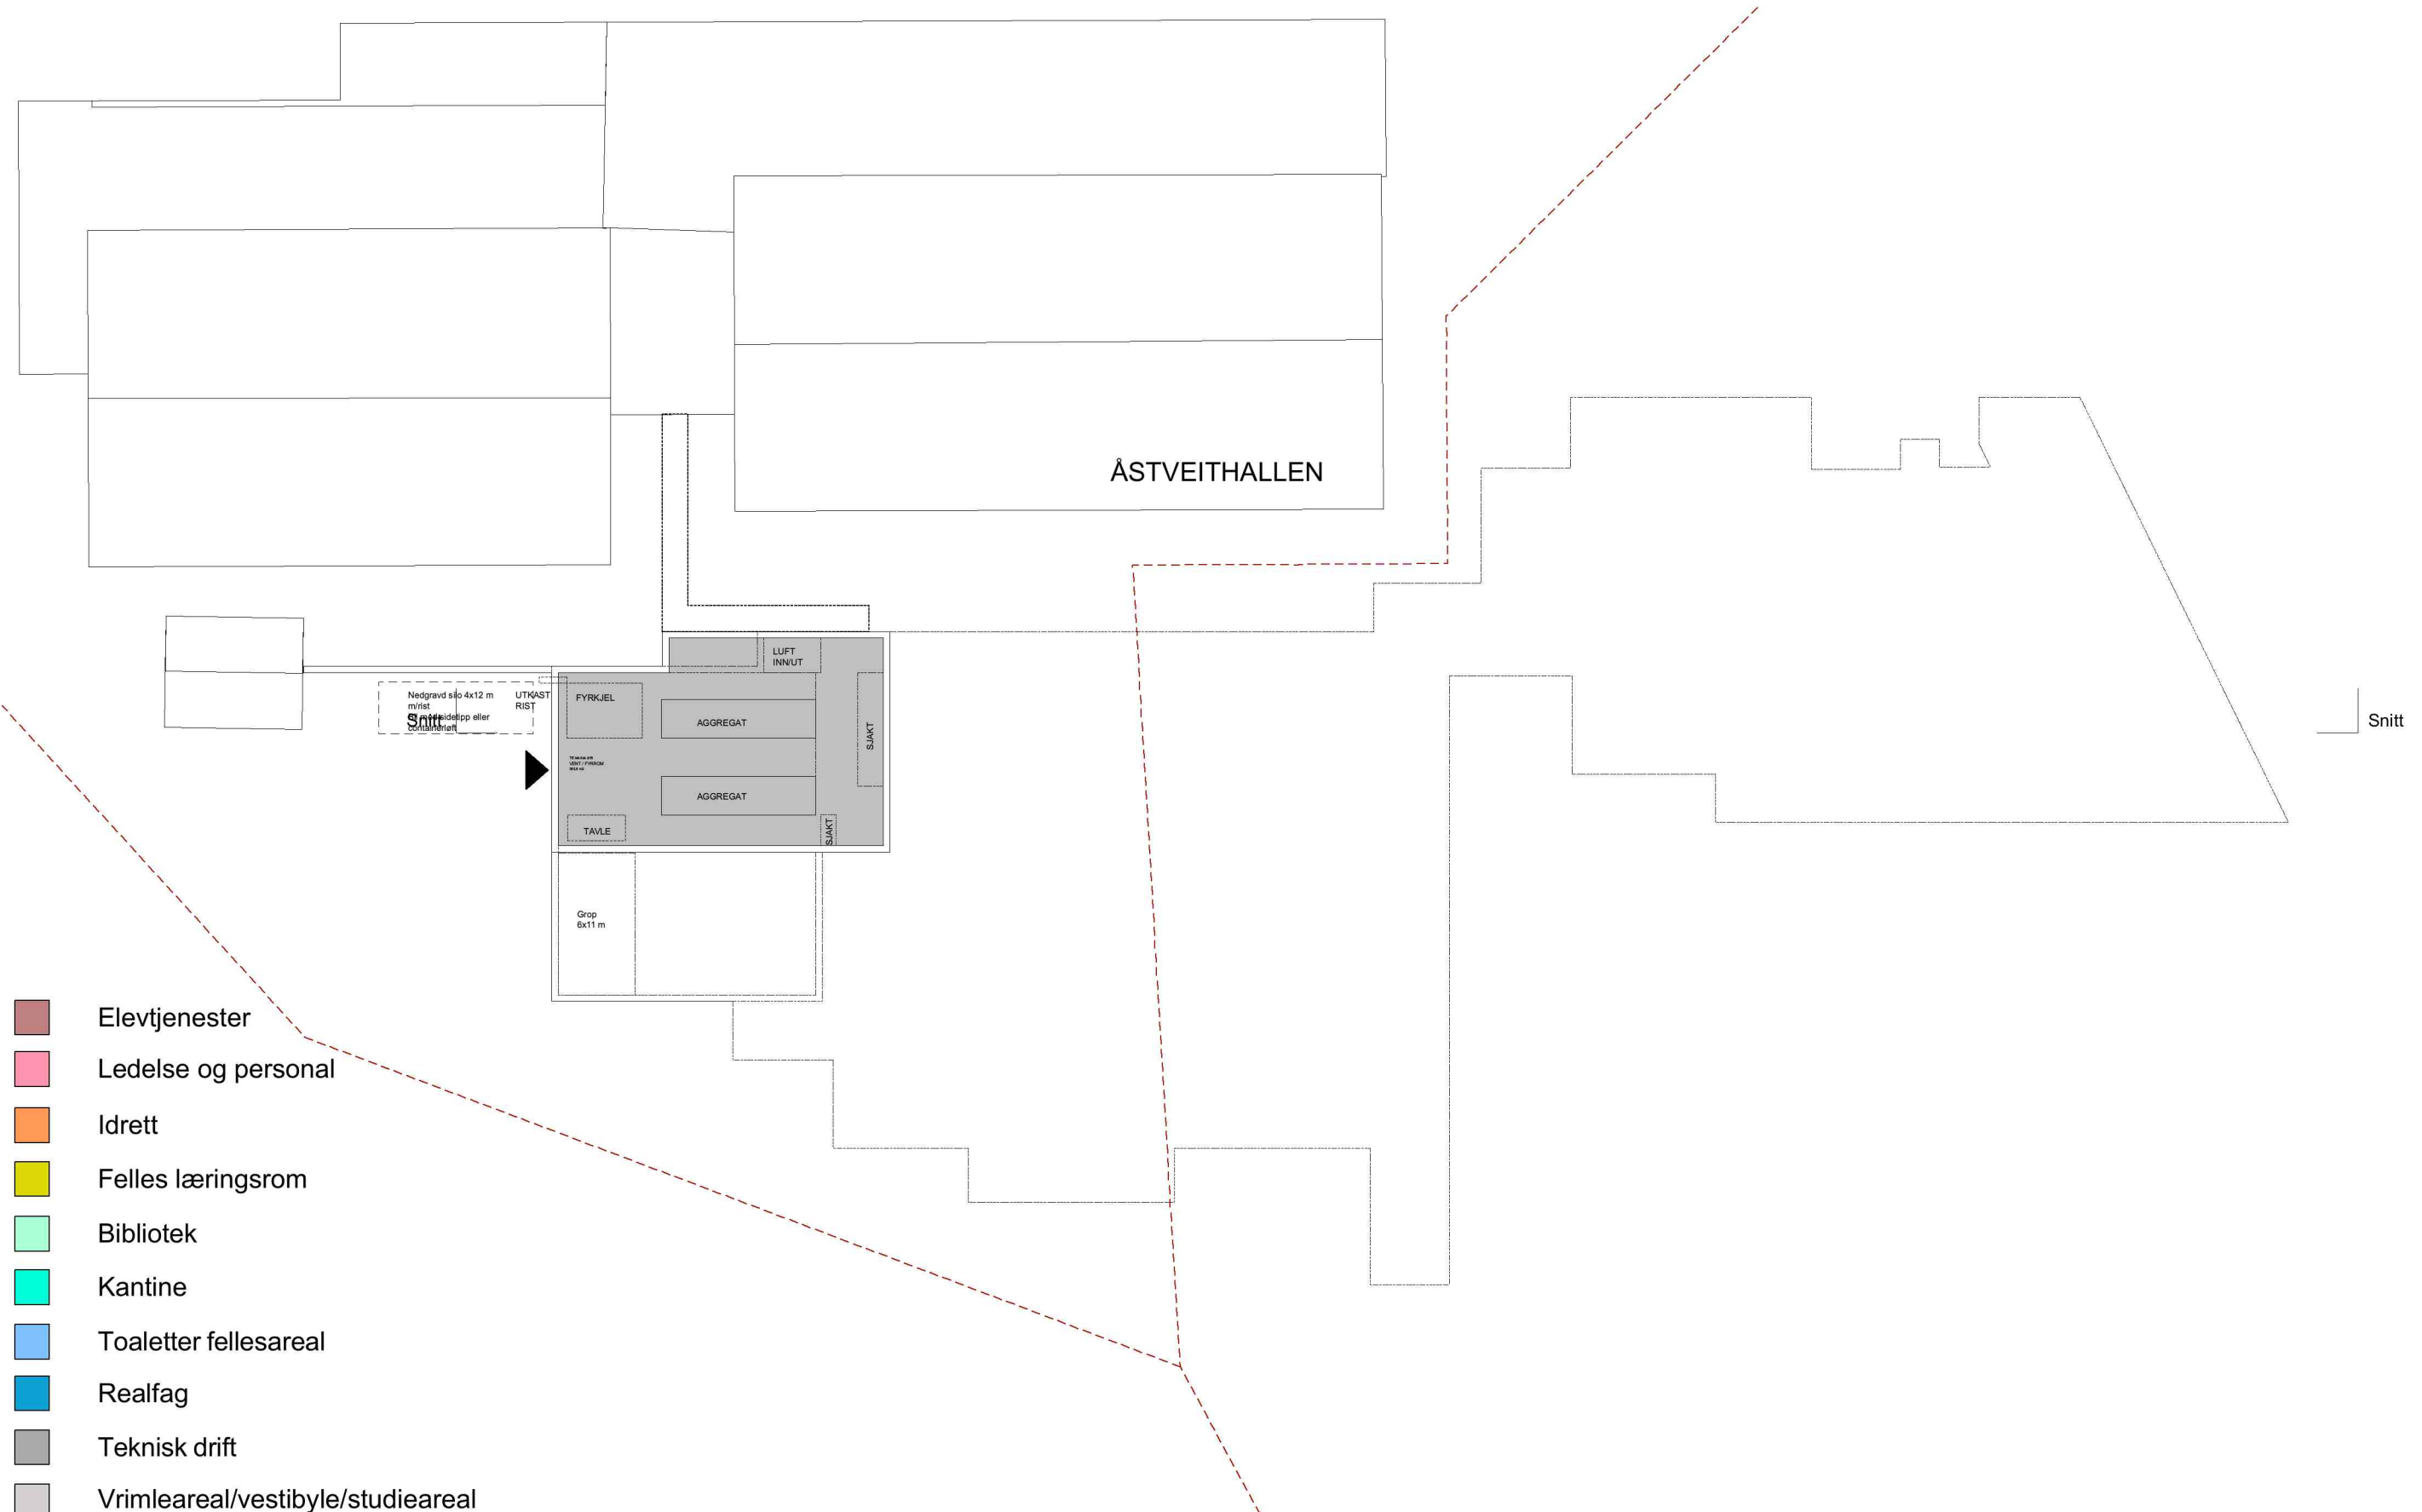

- Elevtjenester
- Ledelse og personal
- Idrett
- Felles læringsrom
- Bibliotek
- Kantine
- Toaletter fellesareal
- Realfag
- Teknisk drift
- Vrimleareal/vestibyle/studieareal