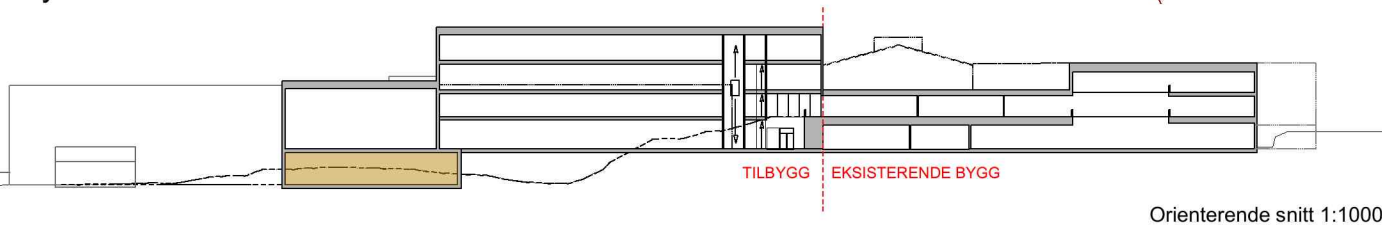

Orienterende snitt 1:1000

- Elevtjenester
- Ledelse og personal
- Idrett
- Felles læringsrom
- Bibliotek
- Kantine
- Toaletter fellesareal
- Realfag
- Teknisk drift
- Vrimleareal/vestibyle/studieareal

--- seksjonering nytt bygg /eksisterende  
 --- miljøstrasjon / drikkestasjon

Orienterende snitt 1:1000

- Elevtjenester
- Ledelse og personal
- Idrett
- Felles læringsrom
- Bibliotek
- Kantine
- Toaletter fellesareal
- Realfag
- Teknisk drift
- Vrimleareal/vestibyle/studieareal

Orienterende snitt 1:1000