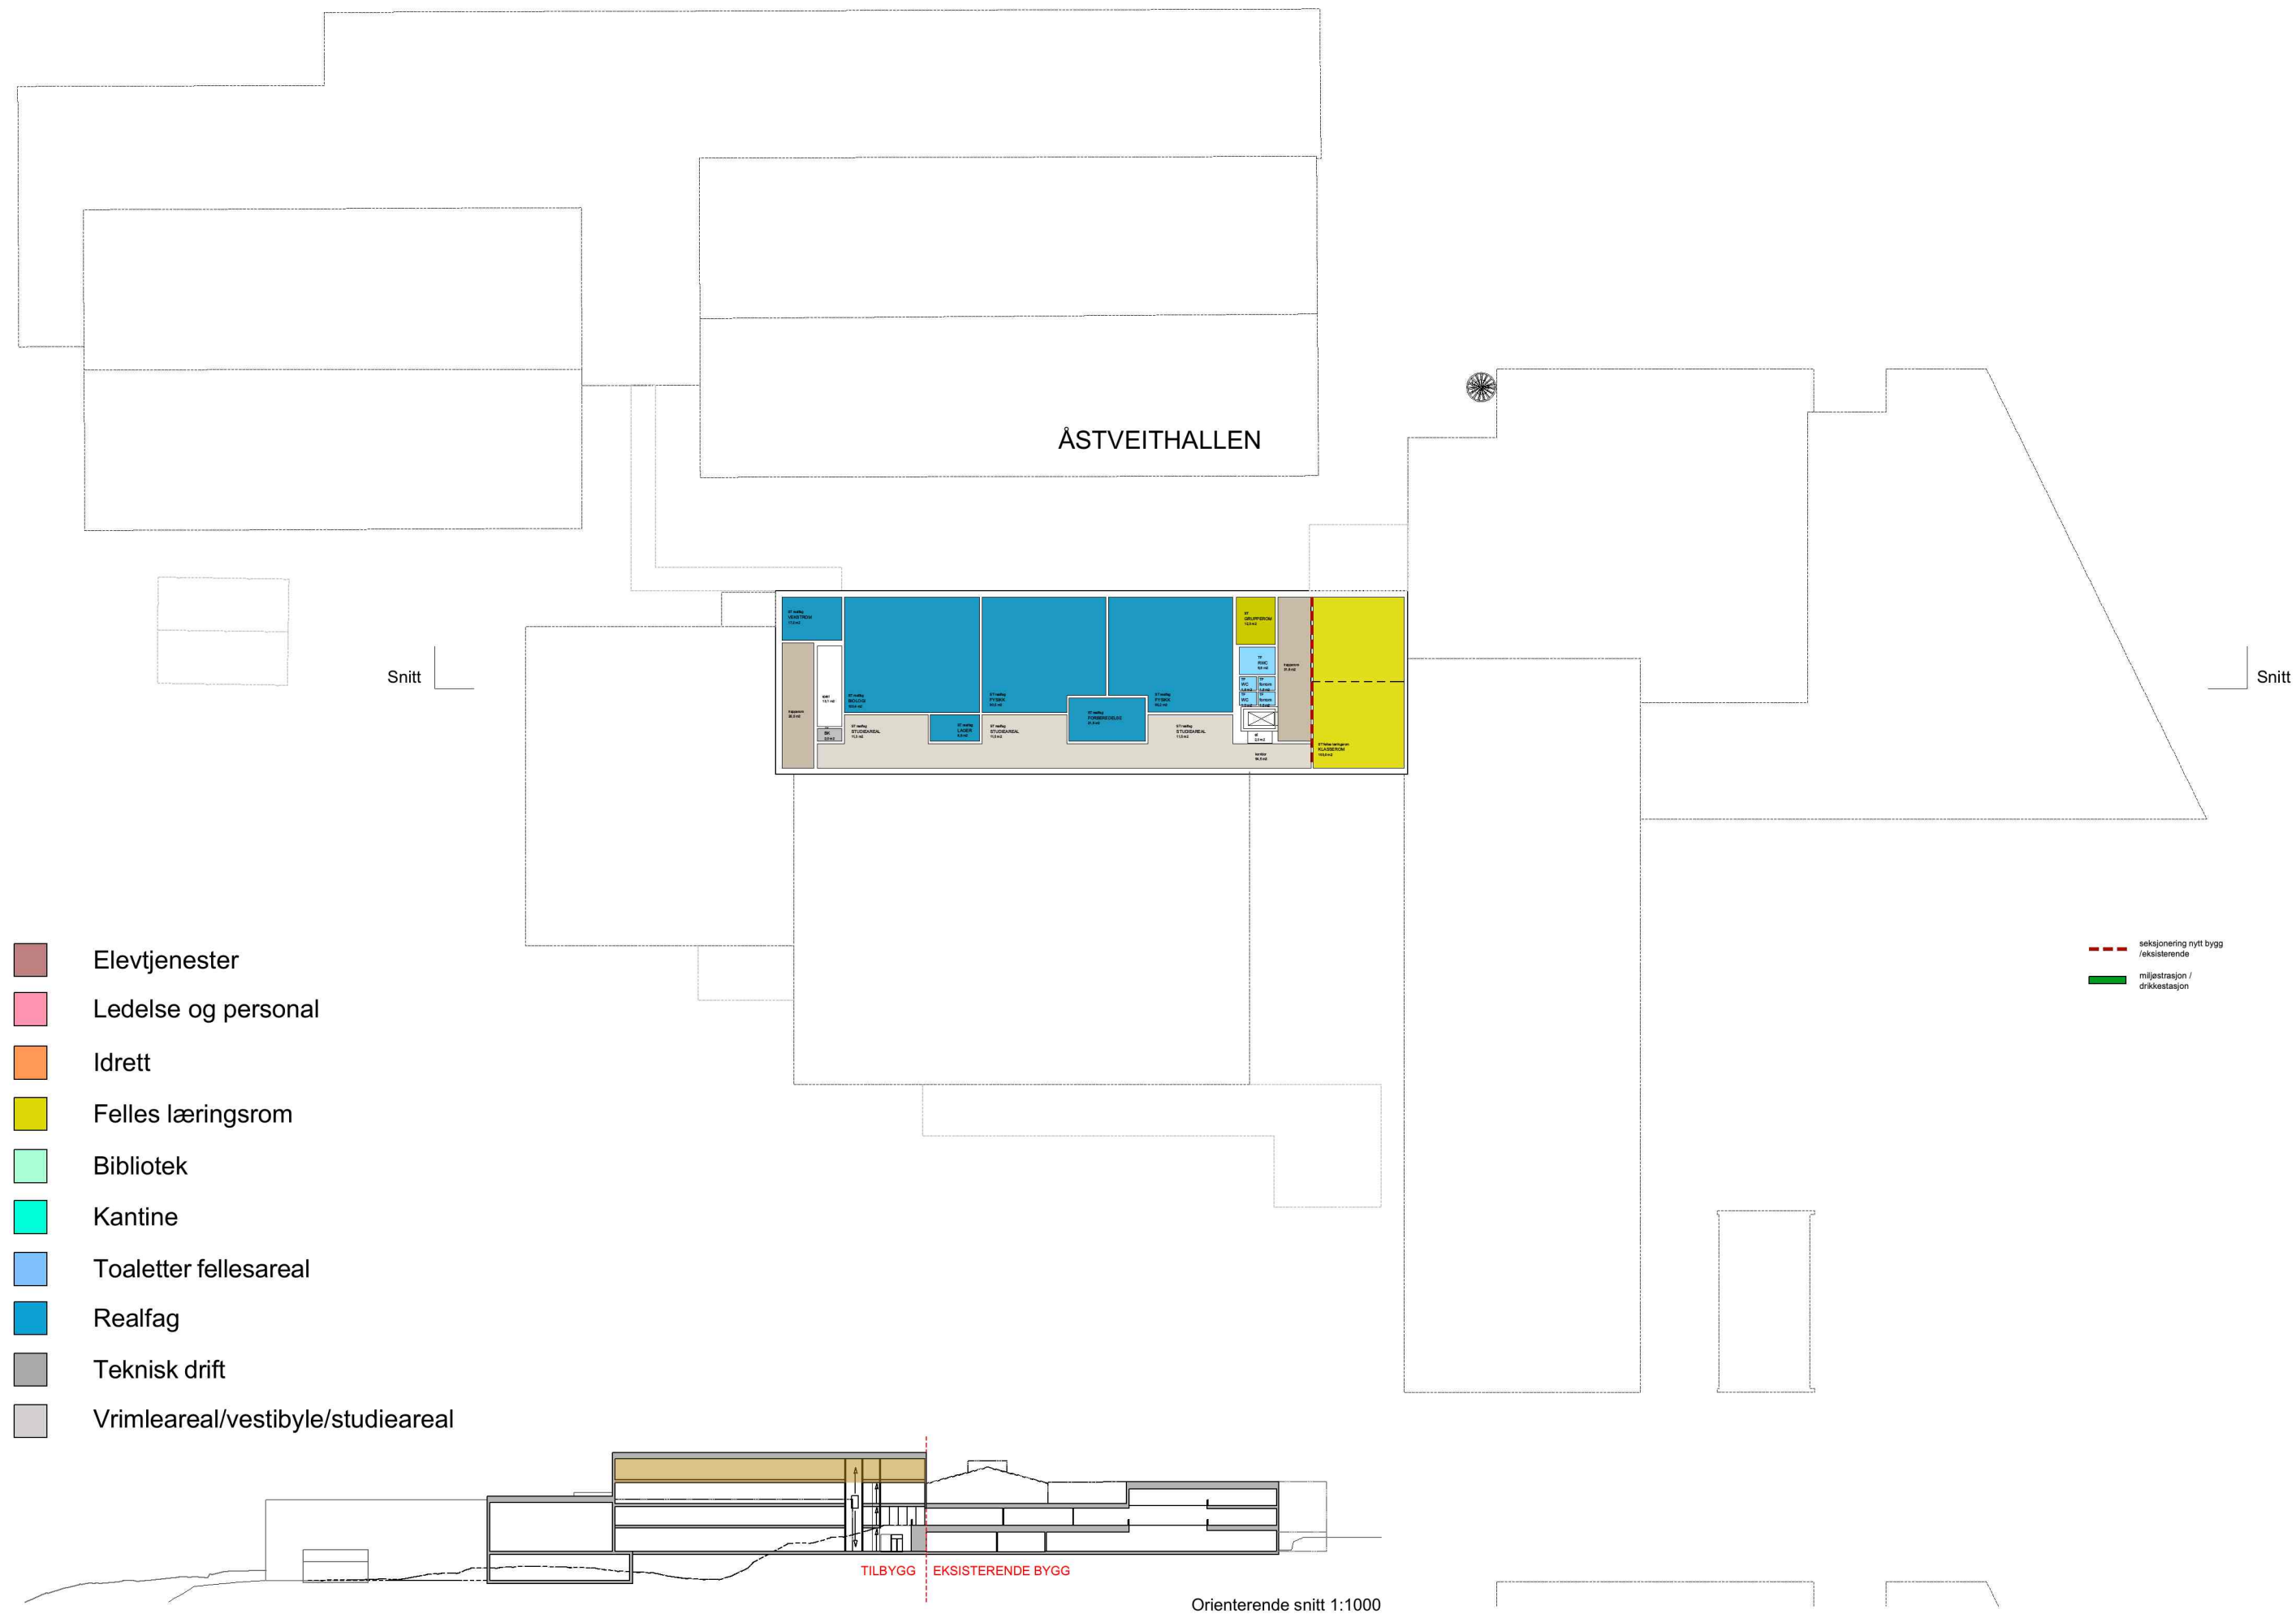

- Elevtjenester
- Ledelse og personal
- Idrett
- Felles læringsrom
- Bibliotek
- Kantine
- Toaletter fellesareal
- Realfag
- Teknisk drift
- Vrimleareal/vestibyle/studieareal

- seksjonering nytt bygg /eksisterende
- miljøstrasjon / drikkestasjon

Orienterende snitt 1:1000