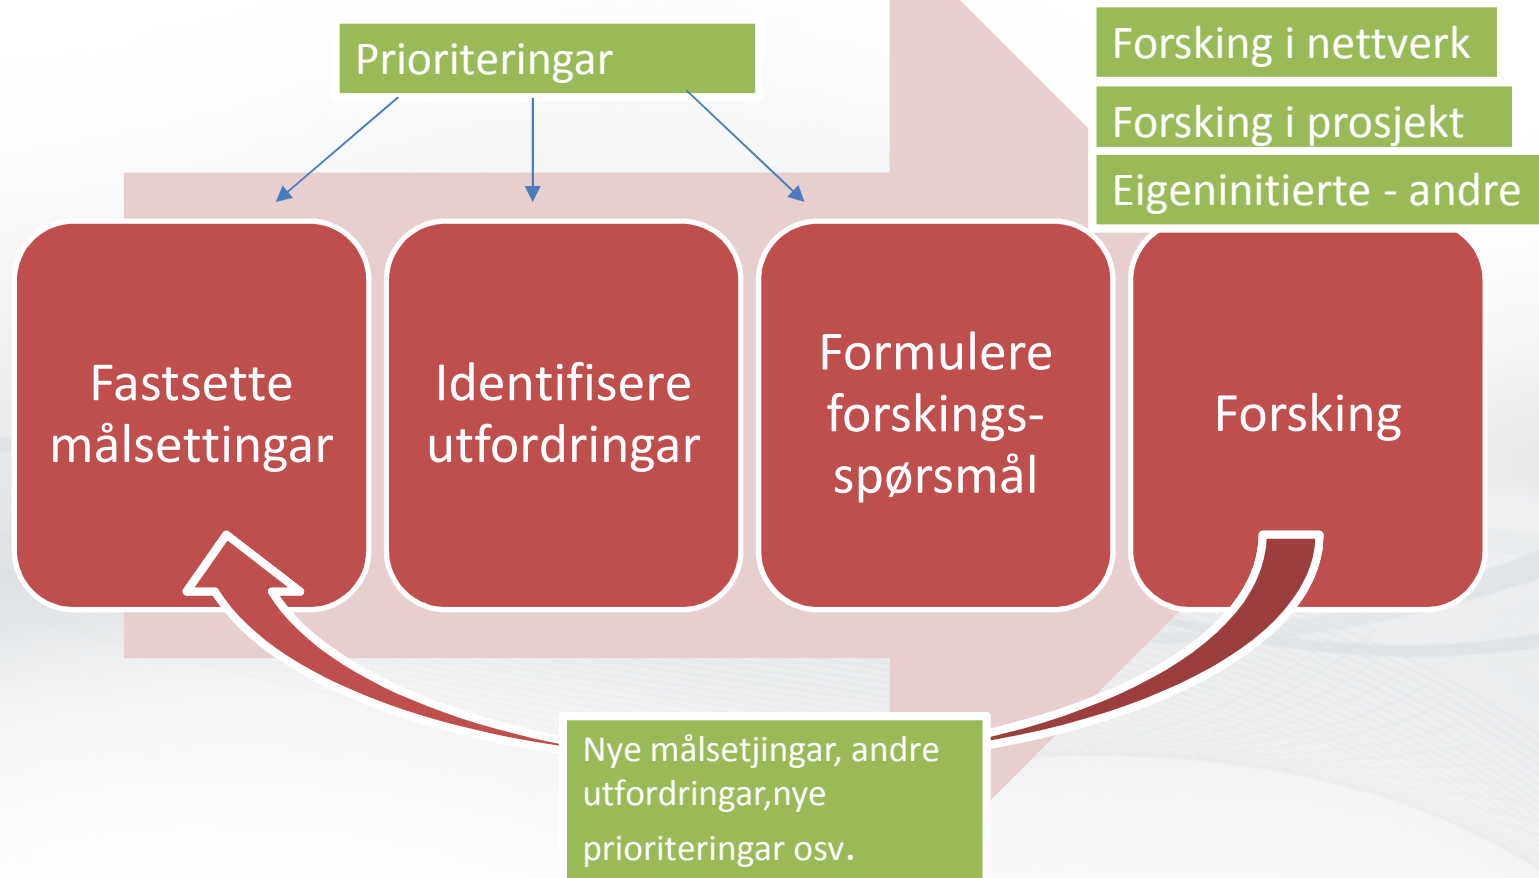

Gjennom:

- Utarbeiding av FoU-strategi for Vestnorsk fjordlandskap
- Utvikling av nasjonale og internasjonale forskingsnettverk knytt til Vestnorsk fjordlandskap og Grøn Fjord
- Utvikling av FoU-prosjekt på lokalt, nasjonalt og internasjonalt nivå
- Kopling mellom forsking, utdanning og formidlingsarbeid knytt til Verdsarvområdet
- Oppbygging av eit koordinerende kunnskapsmiljø i Geiranger

FoU-strategi

- Kva?
- Korleis?
- Når?
- Kvifor?

Kva?

FoU-strategi

Ein paraply for kunnskapsutvikling i Vestnorsk fjordlandskap

Reiseliv
Miljøovervaking
Besøksforvaltning

Landbruk
Heilskapleg planlegging
Forskningsområde nn

Tanken bak arbeidet

FoU-strategi for Vestnorsk fjordlandskap 2014-2019

Sjølve dokumentet

SAMANDRAG	1
BAKGRUNN	2
<i>Arbeidet med strategien</i>	2
MÅLSETTINGAR	2
OVERORDNA PRINSIPP	4
UTFORDRINGAR OG FORSKINGSOMRÅDE	4
TOPP PRIORITERTE FORSKINGSOMRÅDE	5
DELVIS PRIORITERTE FORSKINGSOMRÅDE	5
ØNSKA FORSKINGSOMRÅDE	5
INTERNASJONALISERING	5
ARBEIDSMETODAR	5
FORMIDLING	5
AKTØRAR	5