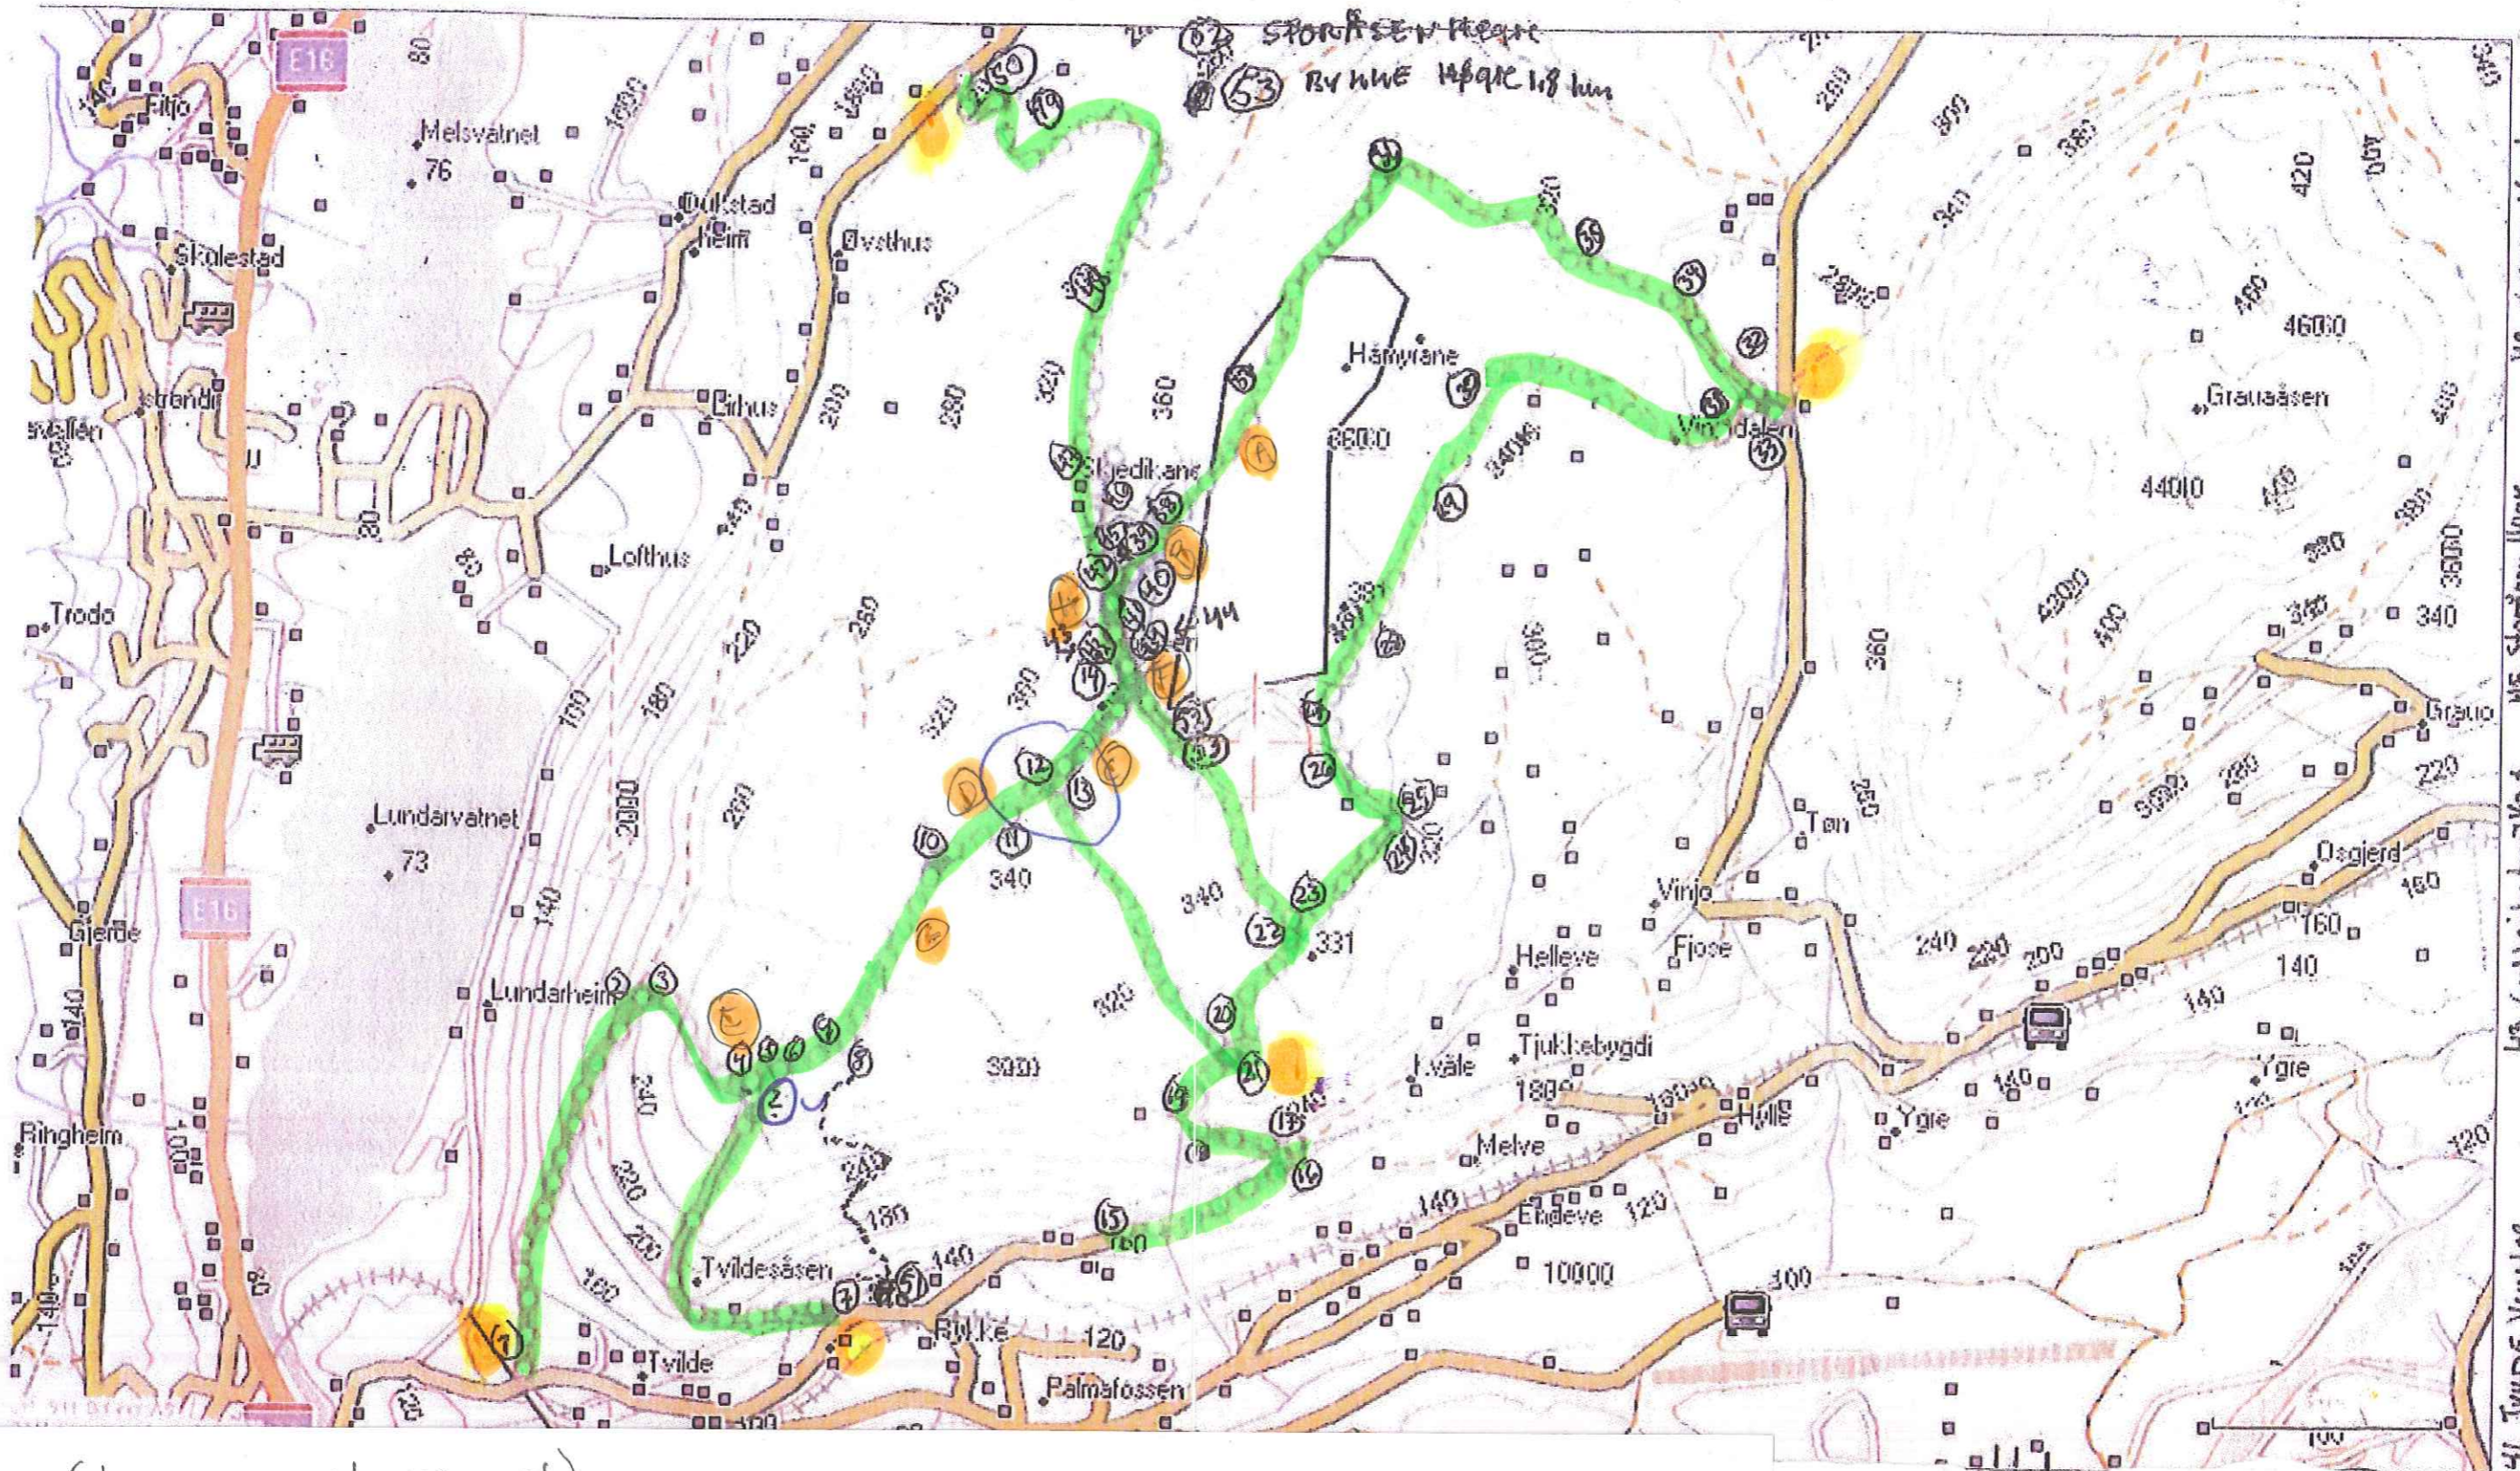

# SKILTPLAN STORÅSEN, STARTTAVLER OG KLOPPER / BRUER

41 Tvilde Venstre  
 Storåsen Venstre  
 42 Østhus Venstre 1,9  
 43 Gullvågen 2,1  
 44 Rynne Høge 2,2  
 45 Storåsen Høge  
 46 Østhus Venstre  
 47 Storåsen Venstre  
 48 Østhus Venstre  
 Storåsen Høge  
 Storåsen Høge 2,2

- (A) Bru (Høyriane naturreservat)
- ⊕ Bru
- ⊙ ⊙ ⊙ ⊙ ⊙ ⊙ Behov for klopper
- STARTTAVLER VED INNGANGSPORTAK
- STINETVERK SOM ER MERKA ETTER NASJONAL STANDARD