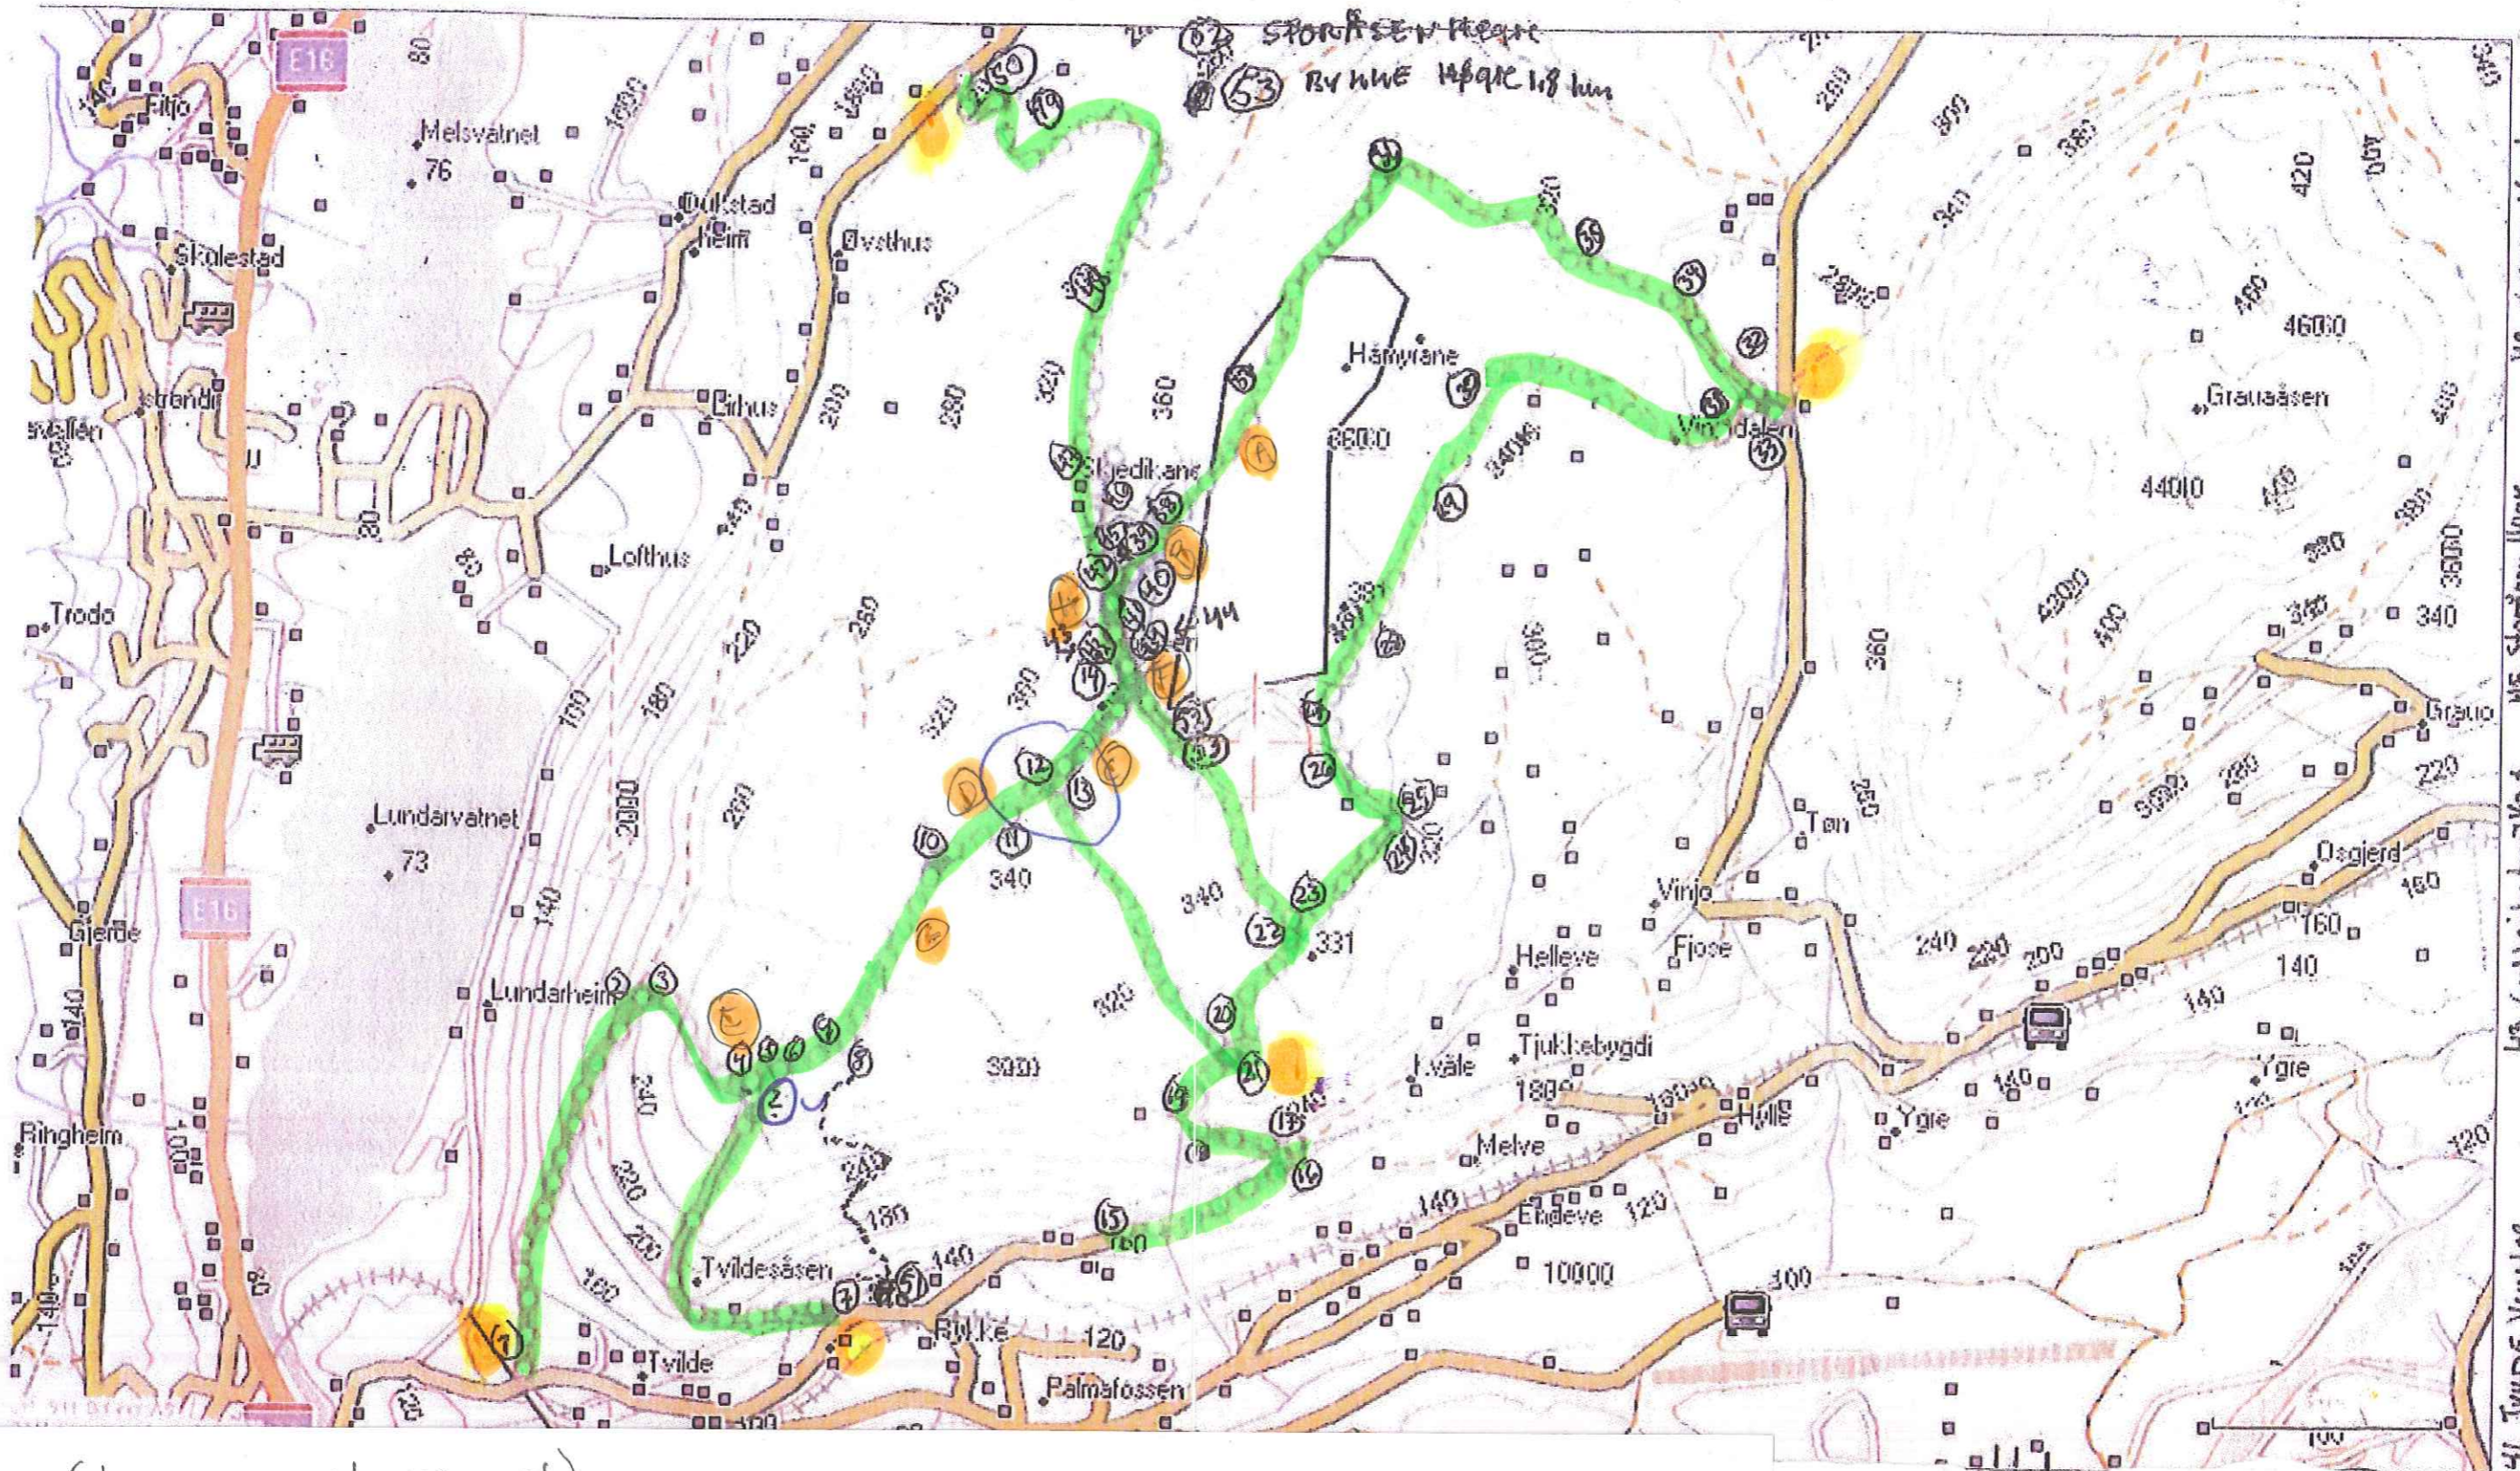

SKILTPLAN STORÅSEN, STARTTAVLER OG KLOPPER / BRUER

41 Tvilde Venstre
 Storåsen Venstre
 42 Østhus Venstre 1,9
 43 Gullvågen 2,1
 44 Rynne Høge 2,2
 45 Storåsen Høge
 46 Østhus Venstre
 47 Storåsen Venstre
 48 Østhus Venstre
 Storåsen Høge
 Storåsen Høge 2,2

- (A) Bru (Håmyrane naturreservat)
- ⊕ Bru
- ⊙ (C) (D) (E) (F) (G) (H) Behov for klopper
- STARTTAVLER VED INNGANGSPORTAR
- STINETVERK SOM ER MERKA ETTER NASJONAL STANDARD