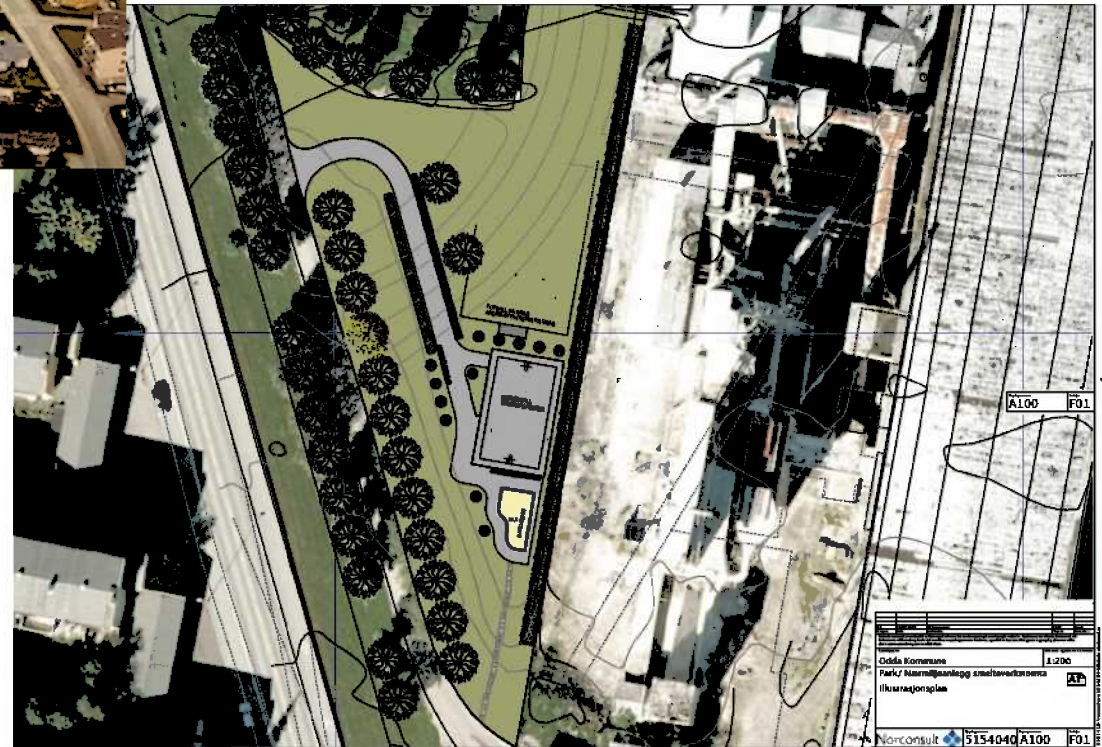

Odda kommune
søker om støtte til å sette opp
buldrepark for barn

Odda sentrum

Tilgjengelig buldreparke!
ute!
hver dag!
for alle!

- Vi ønsker å gi barn i Odda en buldrepark midt i sentrum, lett tilgjengelig like ved svømmehallen og frivilligsentralen
- En buldrepark midt i sentrum vil gi mange barn muligheten til å få utforske gleden ved klatring/bevegelse/høyde/kroppskontroll.
- Buldreparken er en del av en større park som er under arbeid og vil stå klar våren 2016.
- Vi vil stimulere til økt fysisk aktivitet for barn som er i byen og skape en ny møteplass.
- Stimulerer til egenorganisert aktivitet.
- Smelteverksområdet er under transformasjon og vi må gjøre området innbydende, spennende og unikt å bruke.
- Parken er planlagt med mulighet for ballspill/basket og grønne bakker til aktivitet og skøyteis på vinter.
- Dinosaurer og elefanten vil bli landemerker/møteplass for barn som bor i og som besøker regionsenteret Odda. Dei er spesialdesigna for området.
- Vi ønsker en park med flere installasjoner med ulik vanskelighetsgrad.
- Vi håper at klatreaktivitet i sentrum kan gi flere barn gleden av å meste og at det igjen vil gi rekrutering den Hardanger Fjellklyvarlag som er en ivrig organisasjon som og har organisert tilbud til barn og unge.

Nytt parkområde med buldrepark.
Vedlagt oversiktskart, innenfor oransje
område.

Parkskisse utarbeidet av Norconsult

Oddå Kommune		1:200
Park, Naturplanlegg smelteværnsområde		AP
Ikkearegionplan		
Norconsult	5154040	A100 F01

Arbeidstegninger Elefanten

Parken med Dinosaurer og Elefanten i Odda skal bli et aktivt tilholdssted, ved inngangen til den nye bydelen vår
Vi satser på kvalitet og godt vedlikehold.

Arbeidstegninger Dinosauren

Parken med Dinosauren og Elefanten i Odda skal bli et aktivt tilholdssted, ved inngangen til den nye bydelen vår
Vi satser på kvalitet og godt vedlikehold.