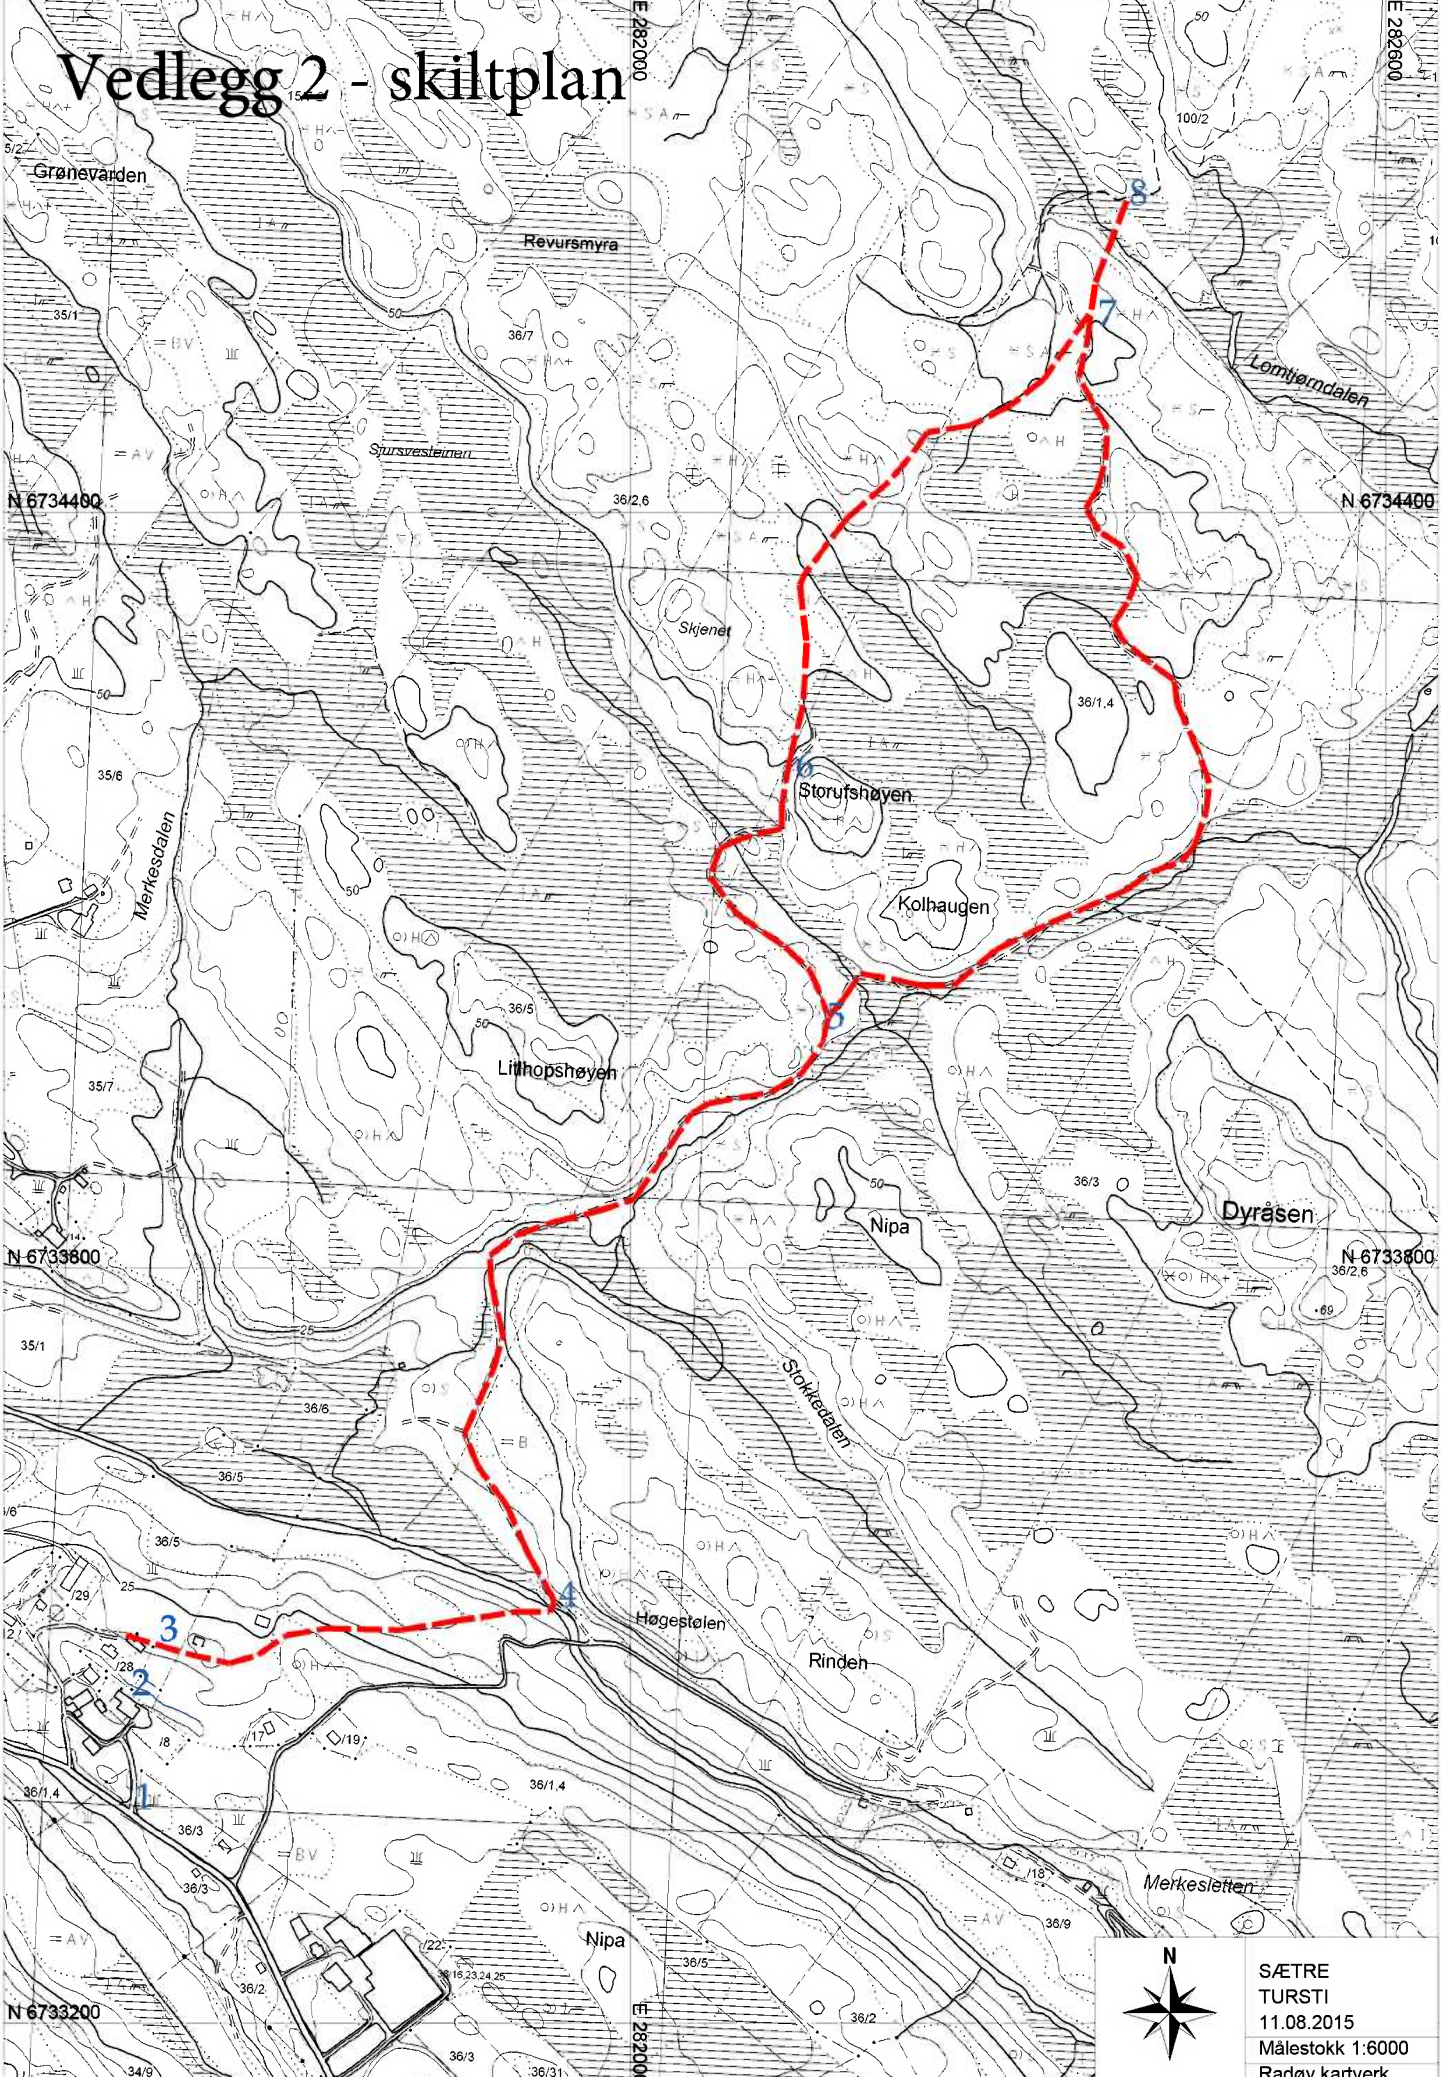

Vedlegg 2 - skiltplan

SÆTRE
TURSTI
11.08.2015
Målestokk 1:6000
Radøy kartverk

Skiltplan

1. Retningsskilt x 1
2. Startpunkttavle
Retningsskilt x 1
3. Retningsskilt x 3
4. Retningsskilt x 4
5. Infotavle
Retningsskilt x 2
6. Retningsskilt x 3
7. Retningsskilt x 3
8. Retningsskilt x 2