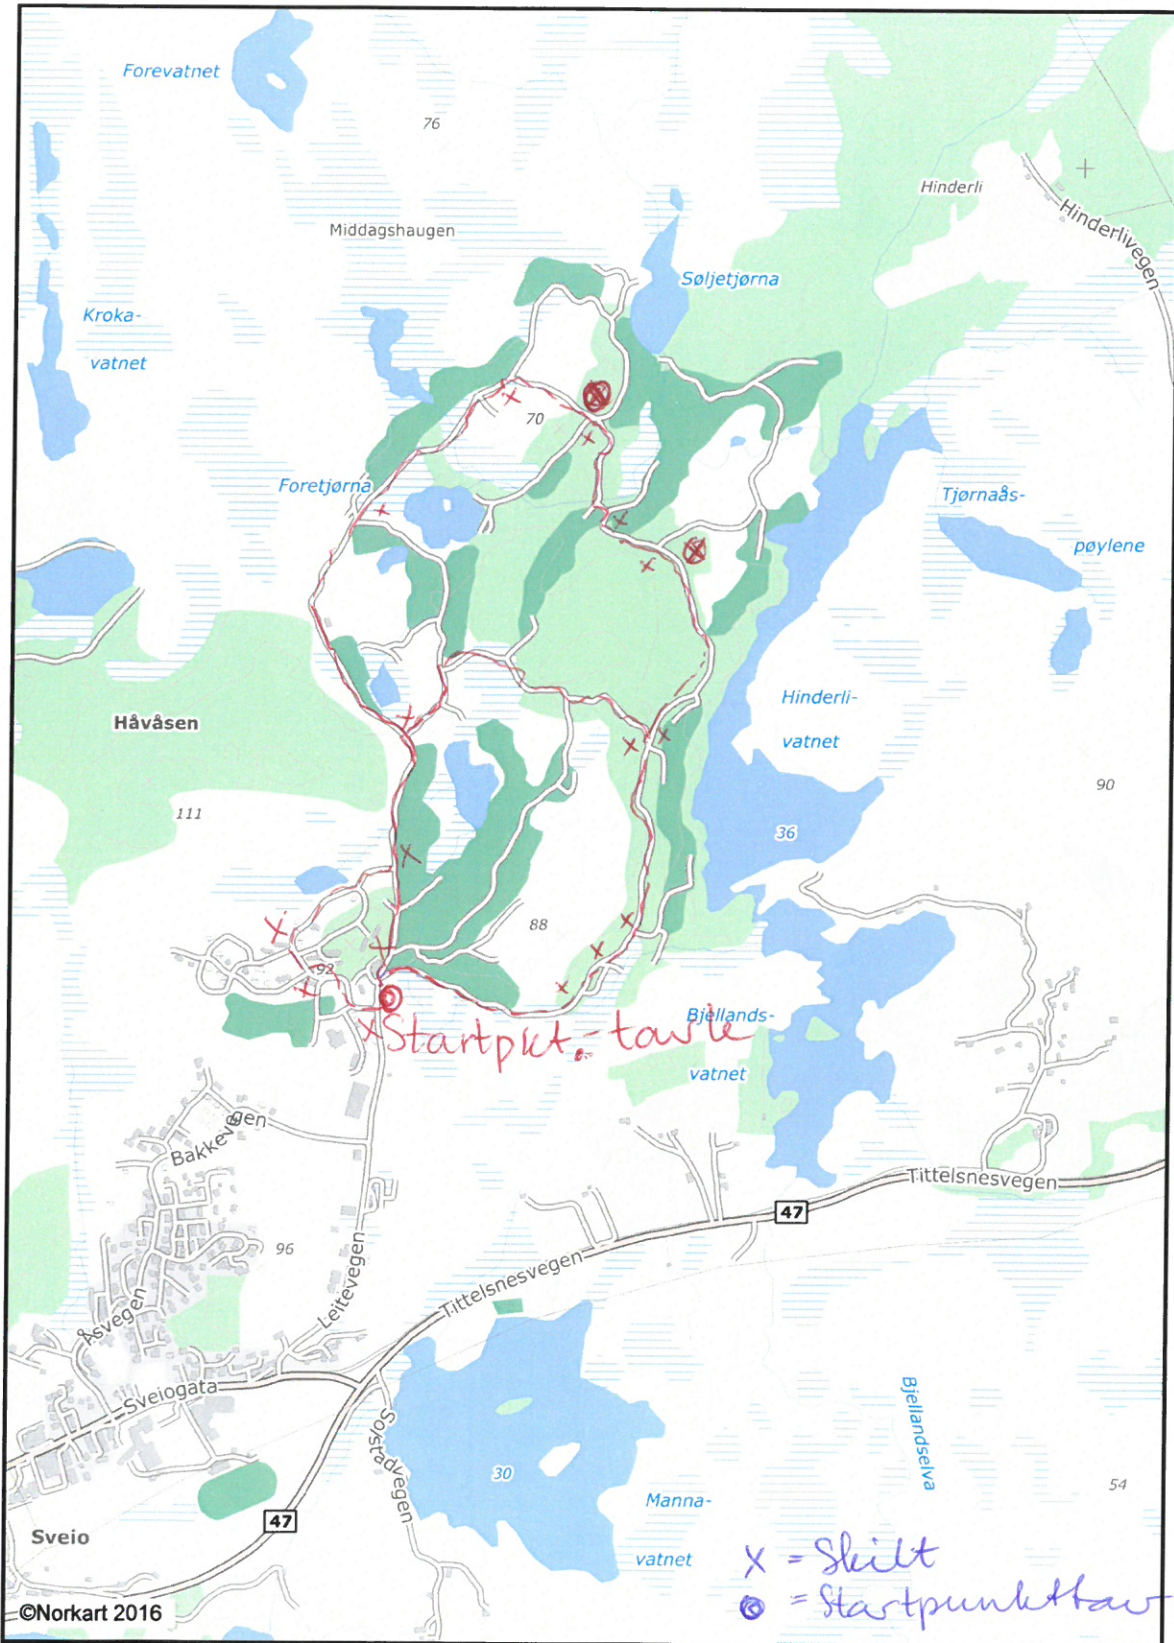

Tursti Sveio golfpark

Dato: 08.02.2016

Målestokk: 1:15000

x = Skilt
⊙ = Startpunkt tawle
⊗ = Advarsel skilt (golfballar)

Børshovda rundløype

Dato: 08.02.2016

Målestokk: 1:15000

Dreng rundløype

Dato: 08.02.2016

Målestokk: 1:10000

Forevatnet rundt

Dato: 08.02.2016

Målestokk: 1:15000