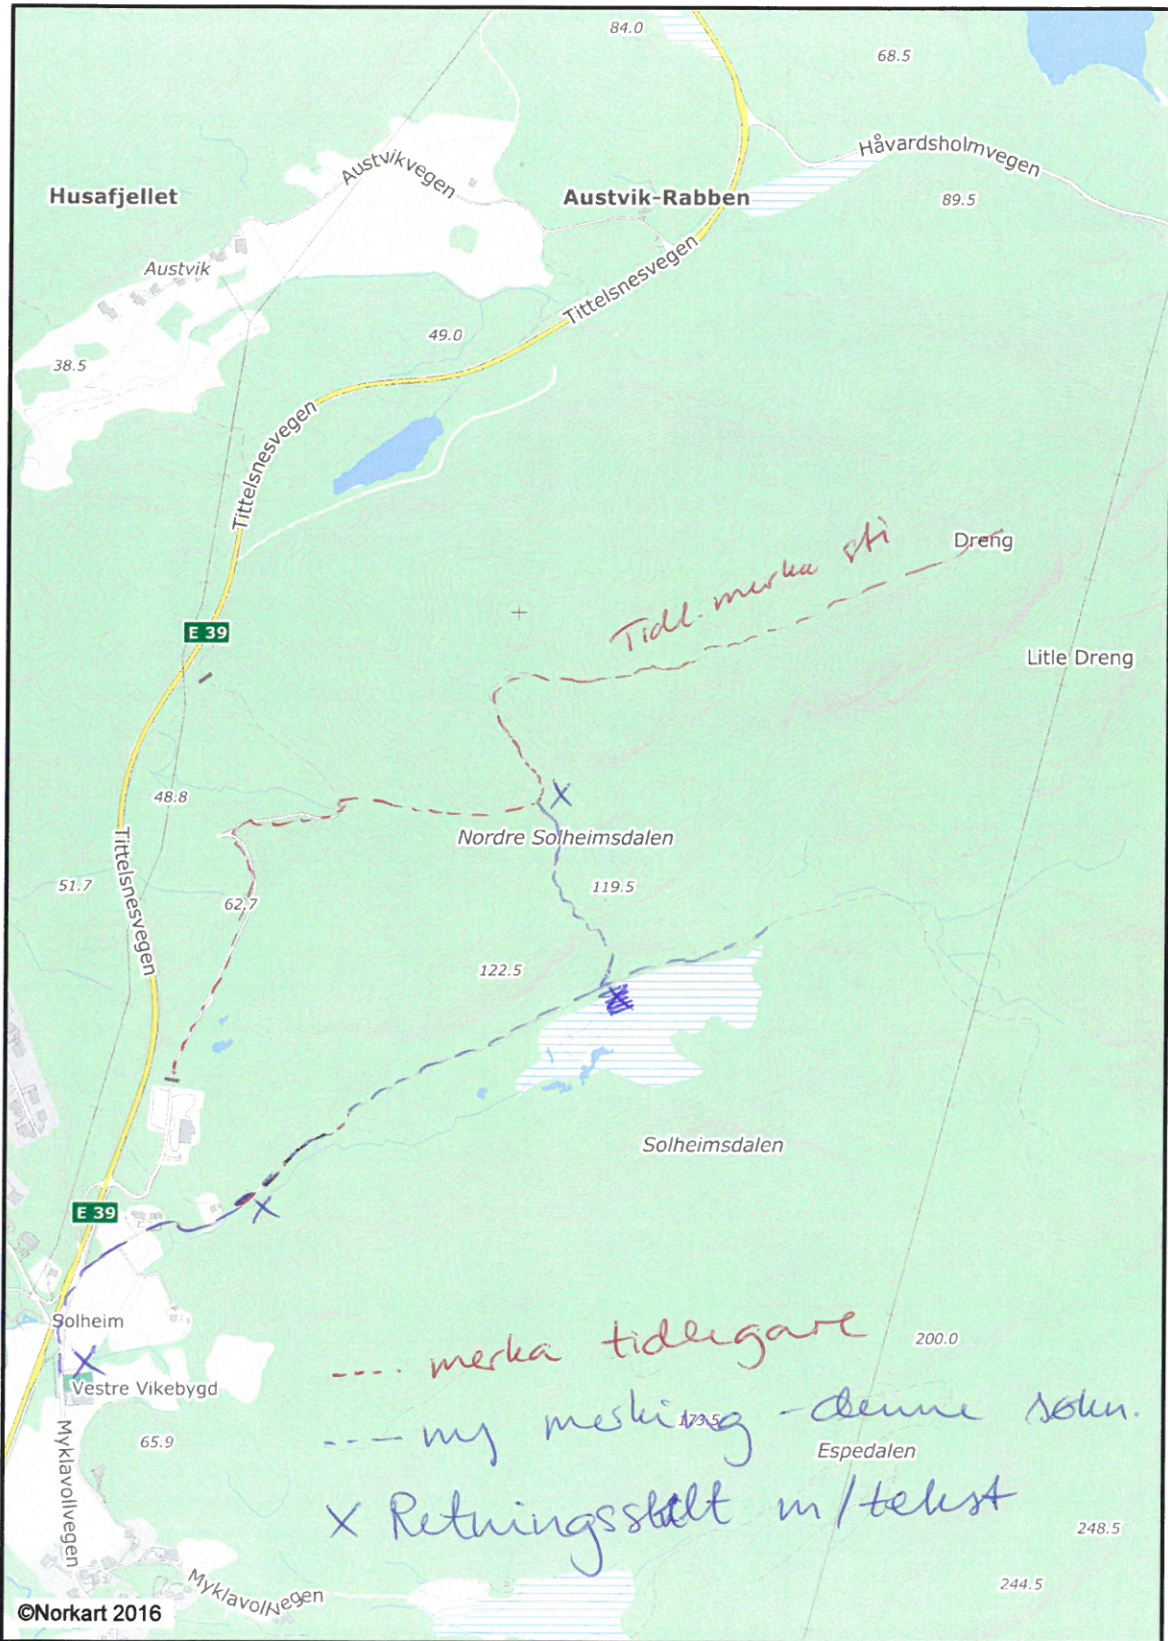

Tursti Sveio golfpark

Dato: 08.02.2016

Målestokk: 1:15000

x = Skilt
⊙ = Startpunkt tawle
⊗ = Advarsel skilt (golfballar)

Børshovda rundløype

Dato: 08.02.2016

Målestokk: 1:15000

Dreng rundløype

Dato: 08.02.2016

Målestokk: 1:10000

Forevatnet rundt

Dato: 08.02.2016

Målestokk: 1:15000