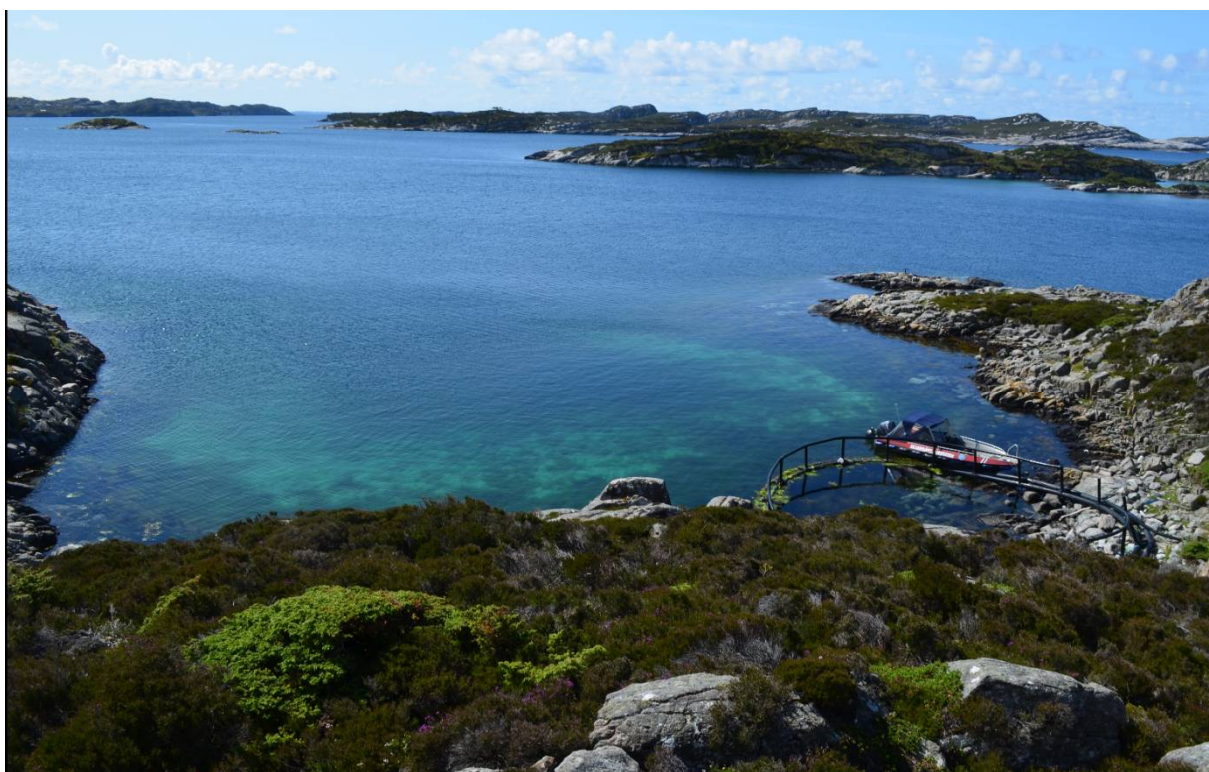

Risøy - Områdets plassering i regionen

Risøy - Risøyvågen i Sund kommune –oransje like sør for Glesvær. Kartet viser plasseringen i forhold til nærliggende tettsteder Hele området rundt er definert som regionalt båtutfartsområde for regionen

Kobbavågen, Risøy sin plassering i forhold til nærområdene – Glesvær, hele Steinslands området med en rekke bygder og flere store hytte og campingområder.

Flyfoto som viser parsellen i oransje – to badeviker mot Risøyvågen og sammenhengen med tidligere sikret parsell – merket grønn. Detalj badeviker – fortøyningsplasser under

Oversiktsbilde fra området som viser Risøyvågen

Behov for opprydding i marin forsøpling