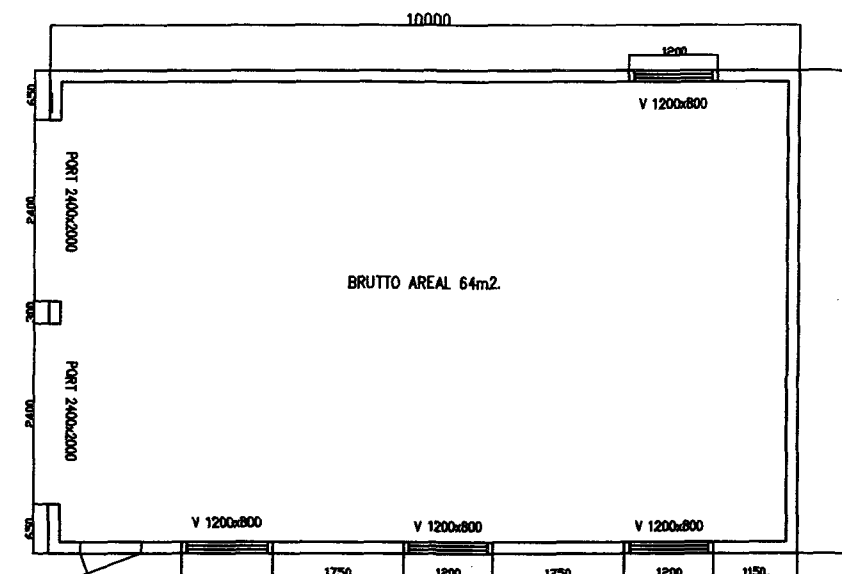

TVERRSNITT

LANGSNITT

PLAN GARASJE

FASADE MOT VEST

FASADE MOT SYD

FASADE MOT NORD

FASADE MOT ØST

ØYVIND RAAEN SKAGEVEIEN 33B G.NR.114 B.NR.75
NY GARASJE PLAN/SNITT FASADER m=1:100. Bergen 25.01.2016