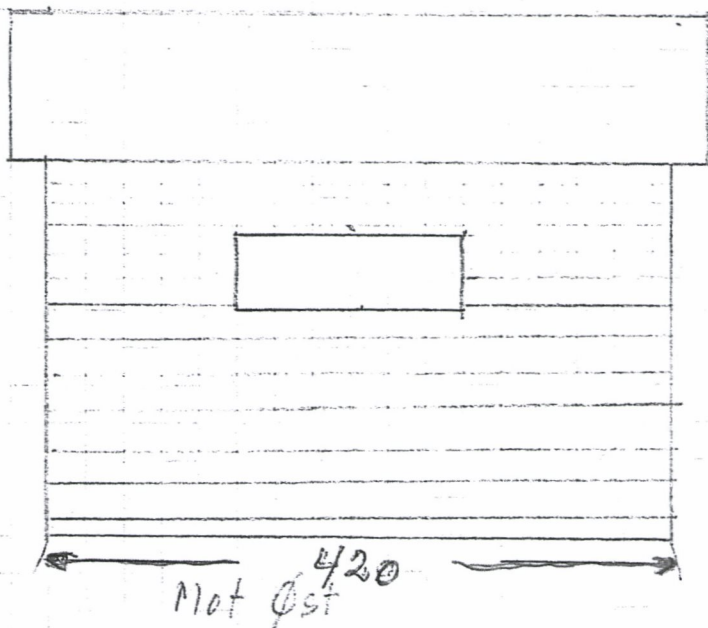

1:500

23.11.2015

Kart er kun til privat bruk. Kartene må ikke brukes til grensepavising eller graving. Viste grenser er ikke rettsgyldige.

Tilbygg mrk rødt.

Opp. Avn 12.95-767

Folleseveien 250 5303 Folluse