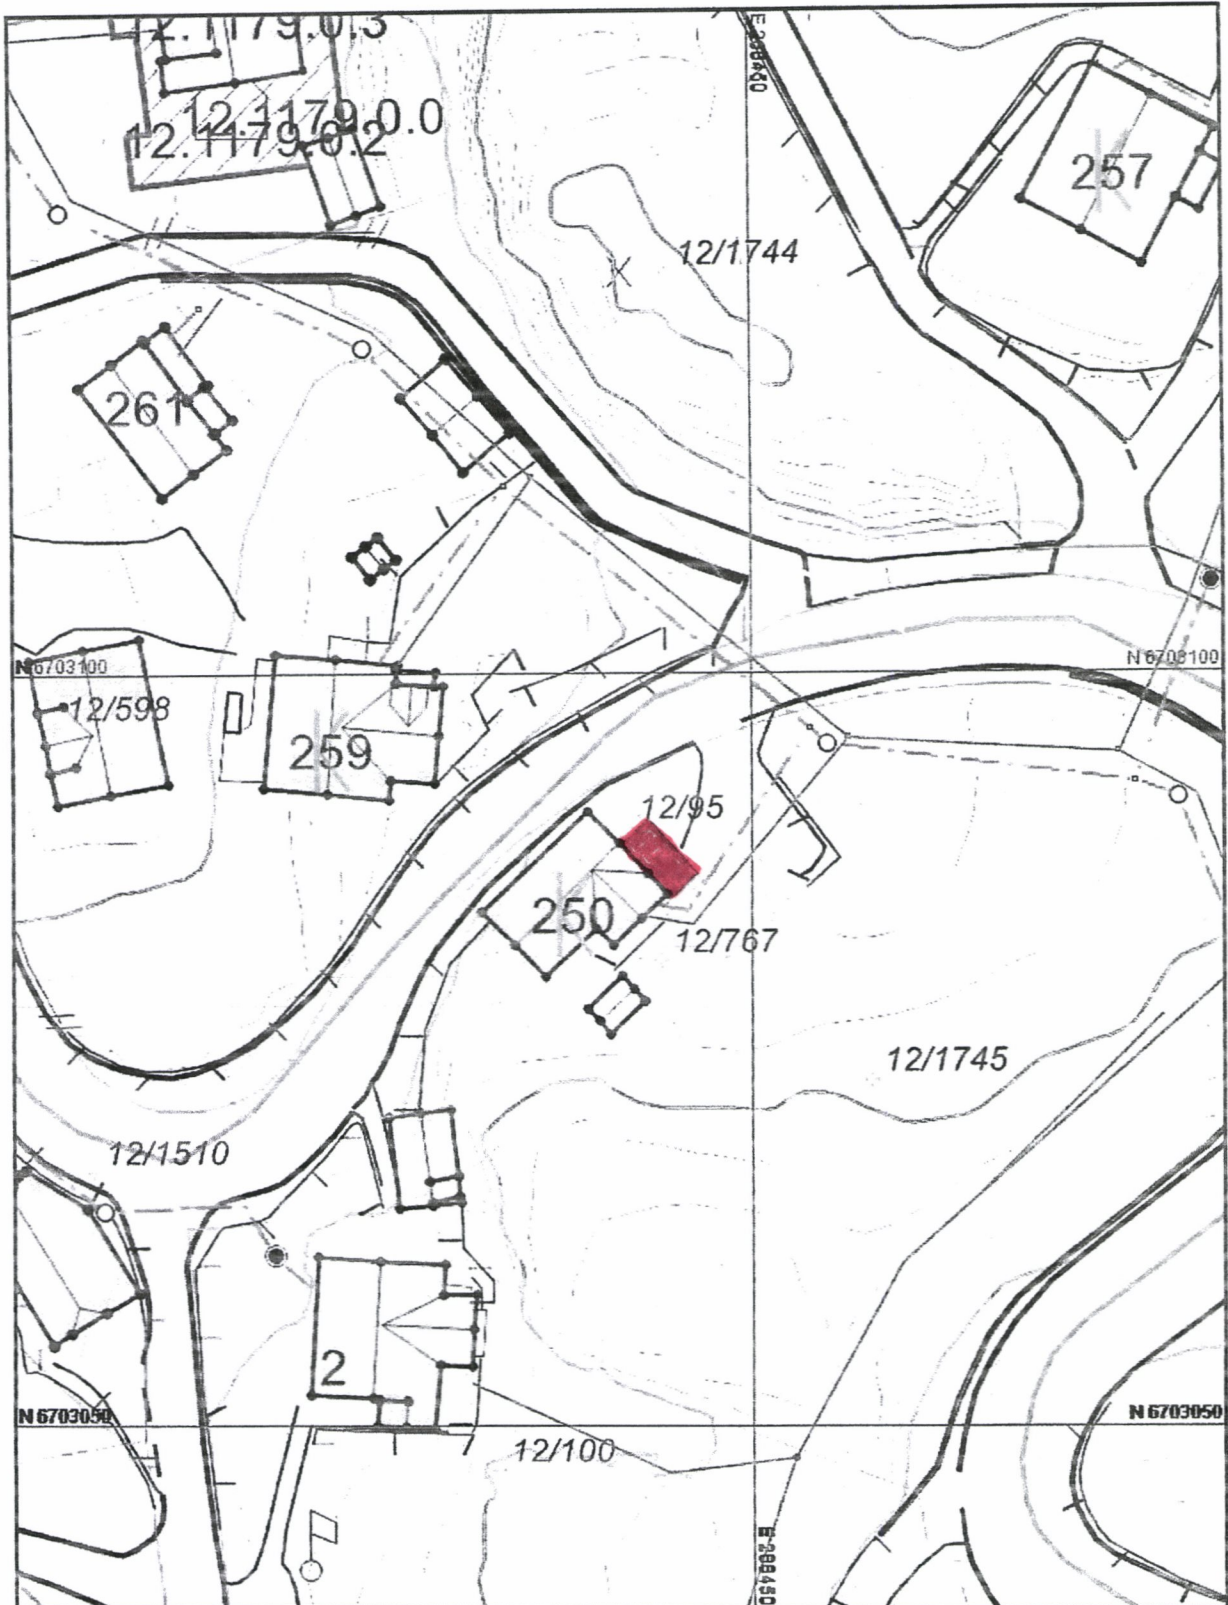

1:500

23.11.2015

Kart er kun til privat bruk. Kartene må ikke brukes til grensepavising eller graving. Viste grenser er ikke rettsgyldige.

Tilbygg mrk rødt.

Opp. Avn 12.95-767

Folleseveien 250 5303 Folluse

Rolf Helland

Folleseveien 336 5303 Folluse

6 DF DF Nr. 12 45-46 +
Follsevieier 250 5303 Follse

mot Ost.

Reef Holland
Follsevieier 336 5303 Follse