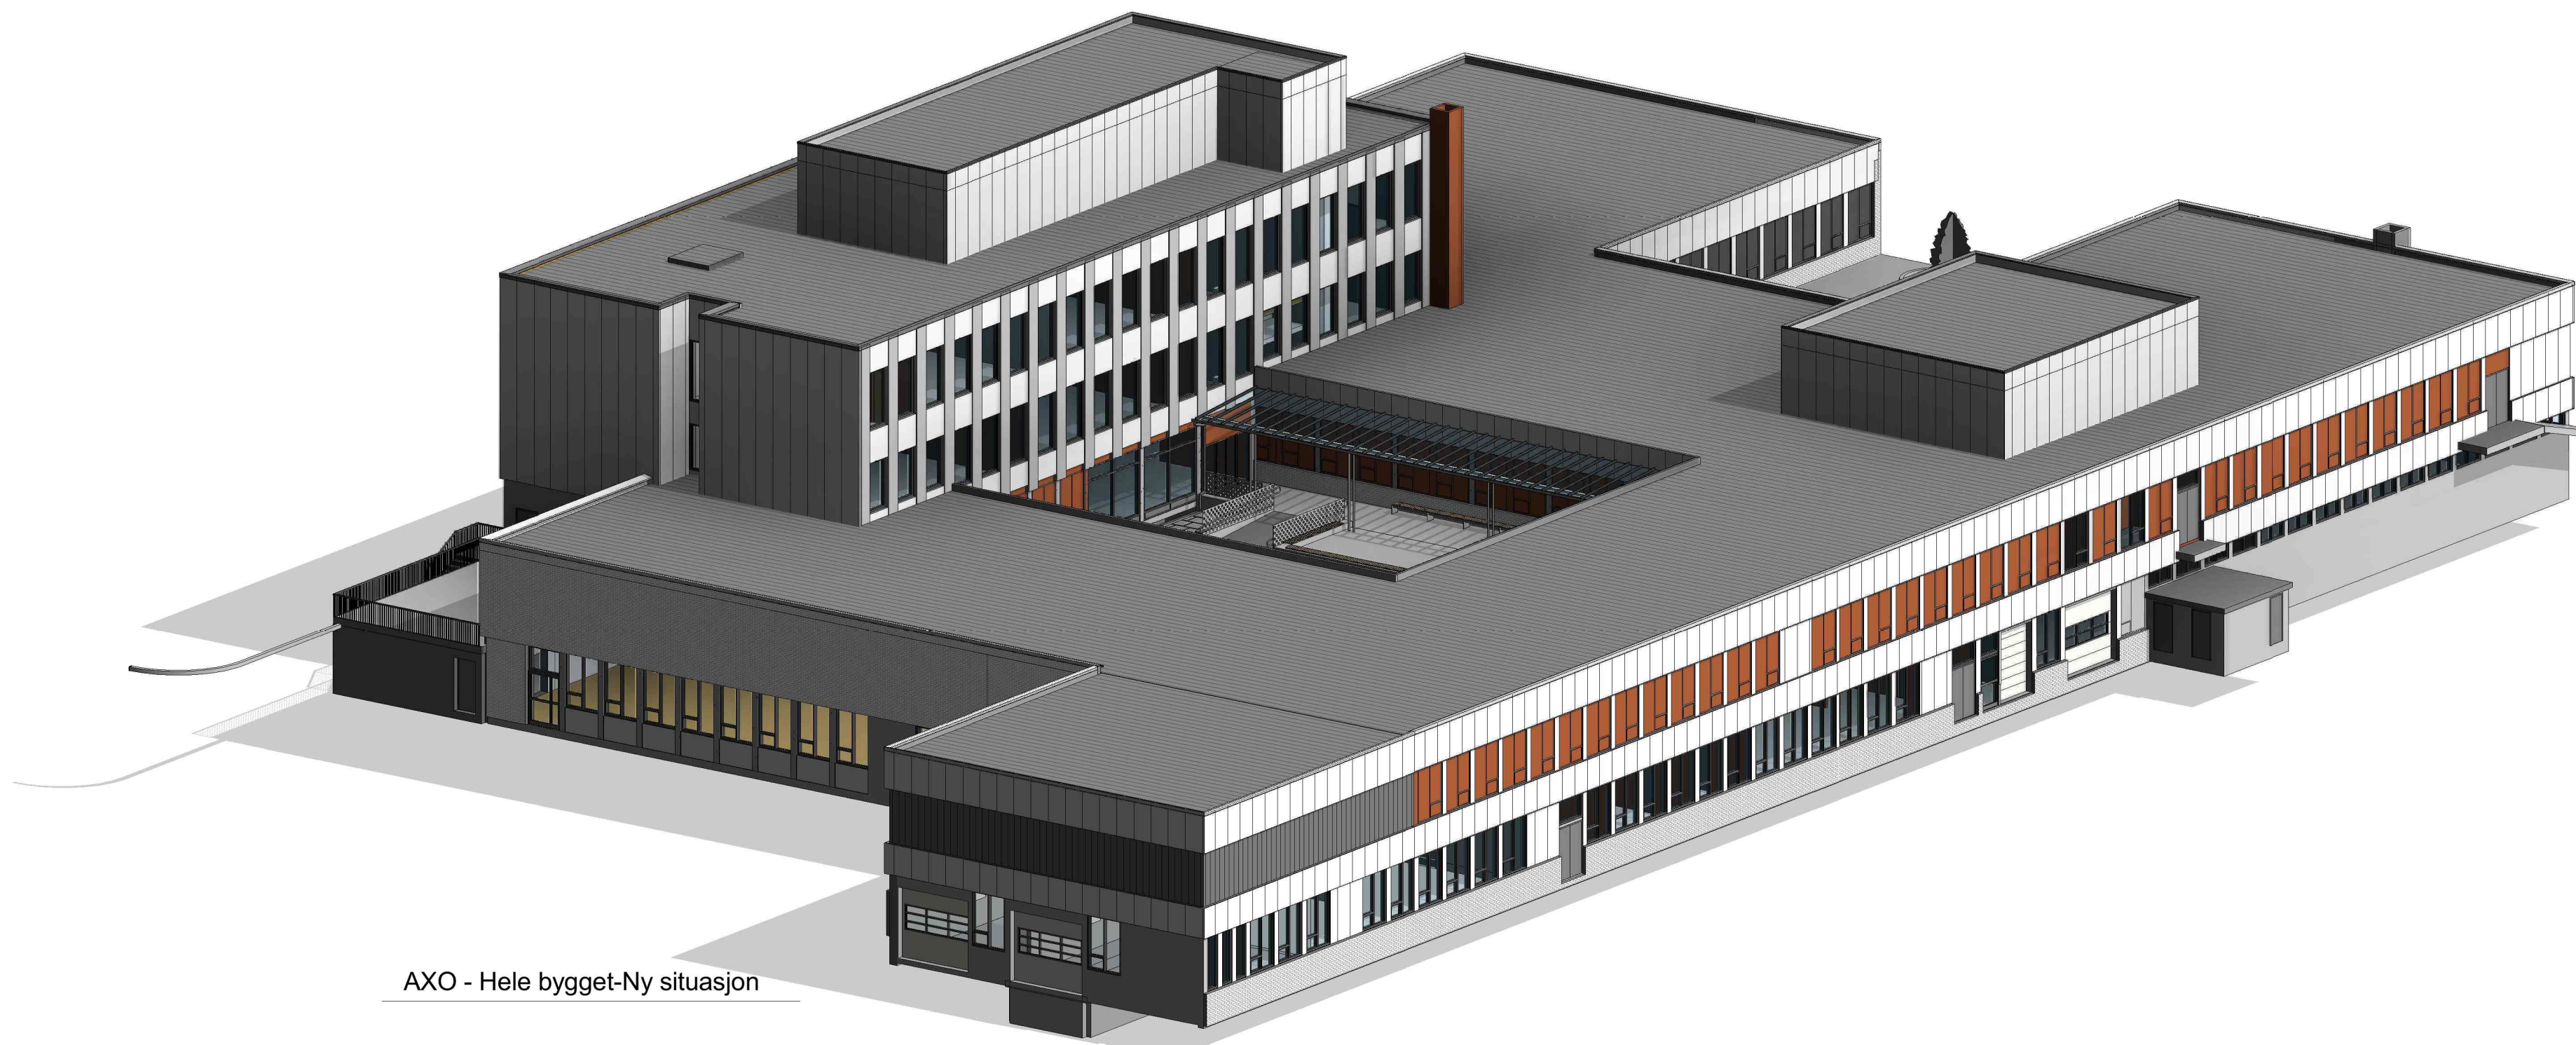

AXO - Hele bygget. Eksisterende situasjon

AXO - Hele bygget-Ny situasjon

Tegnings nr: 220301-00-A-80-010

Rev.	Vedr.	Dato.	LN	PK
0	Tilbudstegning	2015-11-16	LN	PK

HORDALAND FYLKESKOMMUNE  
 EIGEDOMSSEKSJONEN  
 5020 BERGEN  
 ODDA VGS. YRKESKOLEBYGGET  
 AXO- Hele bygget utvendig

**ORIGO**

Mål:	Tegn./Godkj: LN/PK
Dato: 2015-09-15	Rev.dato: 2015-11-16
Prosjekt nr: 1413	Arkformat: A1
Tegnings nr: 220301-00-A-80-010	Rev: 0

Aksonometri - utomhus - hovedinngang

Tegnings nr: 220301-00-A-80-012