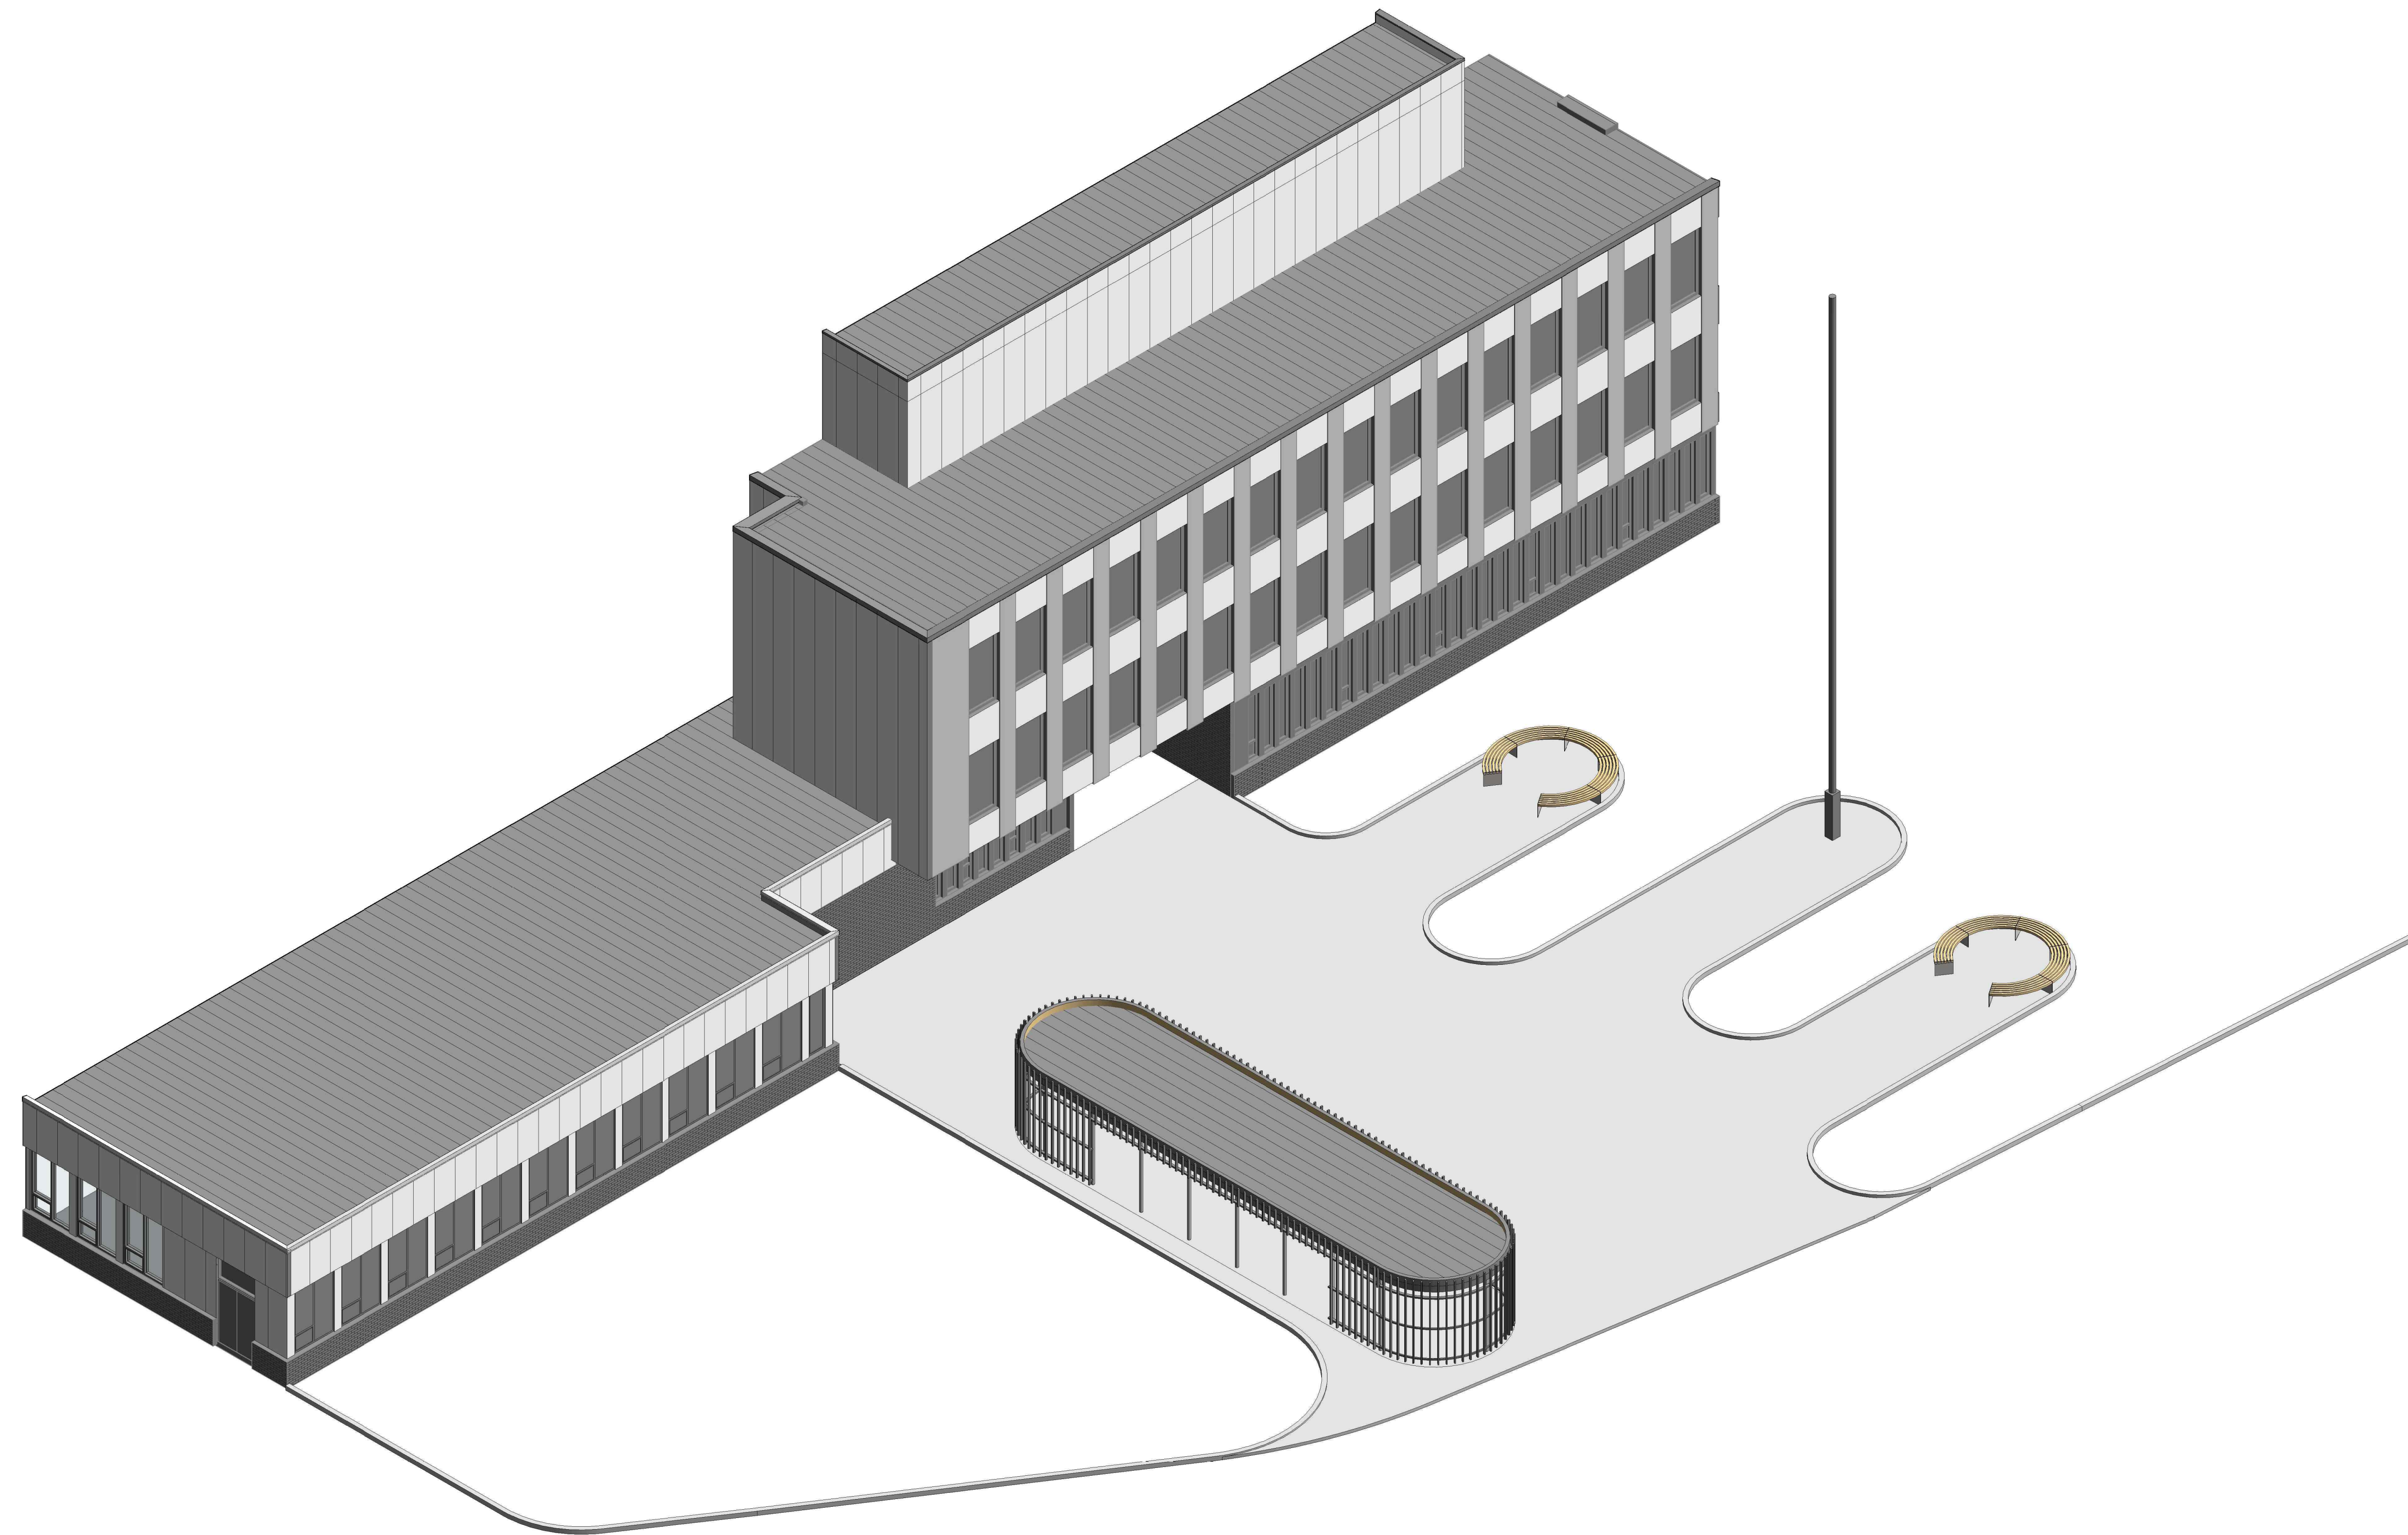

Aksonometri - utomhus - hovedinngang

Tegnings nr: 220301-00-A-80-012

0	Tilbudstegning	2015-11-16	LN	PK
Rev.	Vedr.	Dato.	Sign.	Ktr.

HORDALAND FYLKESKOMMUNE
EIGEDOMSSEKSJONEN
5020 BERGEN
ODDA VGS. YRKESKOLEBYGGET
AXO utomhus - hovedinngang

Tegningsstatus: Tilbudstegning

ARK	Origo Arkitektgruppe as Nicolai Krestenmenningen 2b 5003 Bergen	Tlf: 55 30 48 00 Faks: 55 30 48 01
RIB		Tlf: Faks:
RIV		Tlf: Faks:
RIE		Tlf: Faks:
RIBR		Tlf: Faks:
LARK		

ORIGO

Mål: Tegn./Godkj: MMP/K

Dato: 2015-10-07 Rev.dato: 2015-11-16

Prosjekt nr: 1413 Arkformat: A1

Tegnings nr: 220301-00-A-80-012 Rev: 0