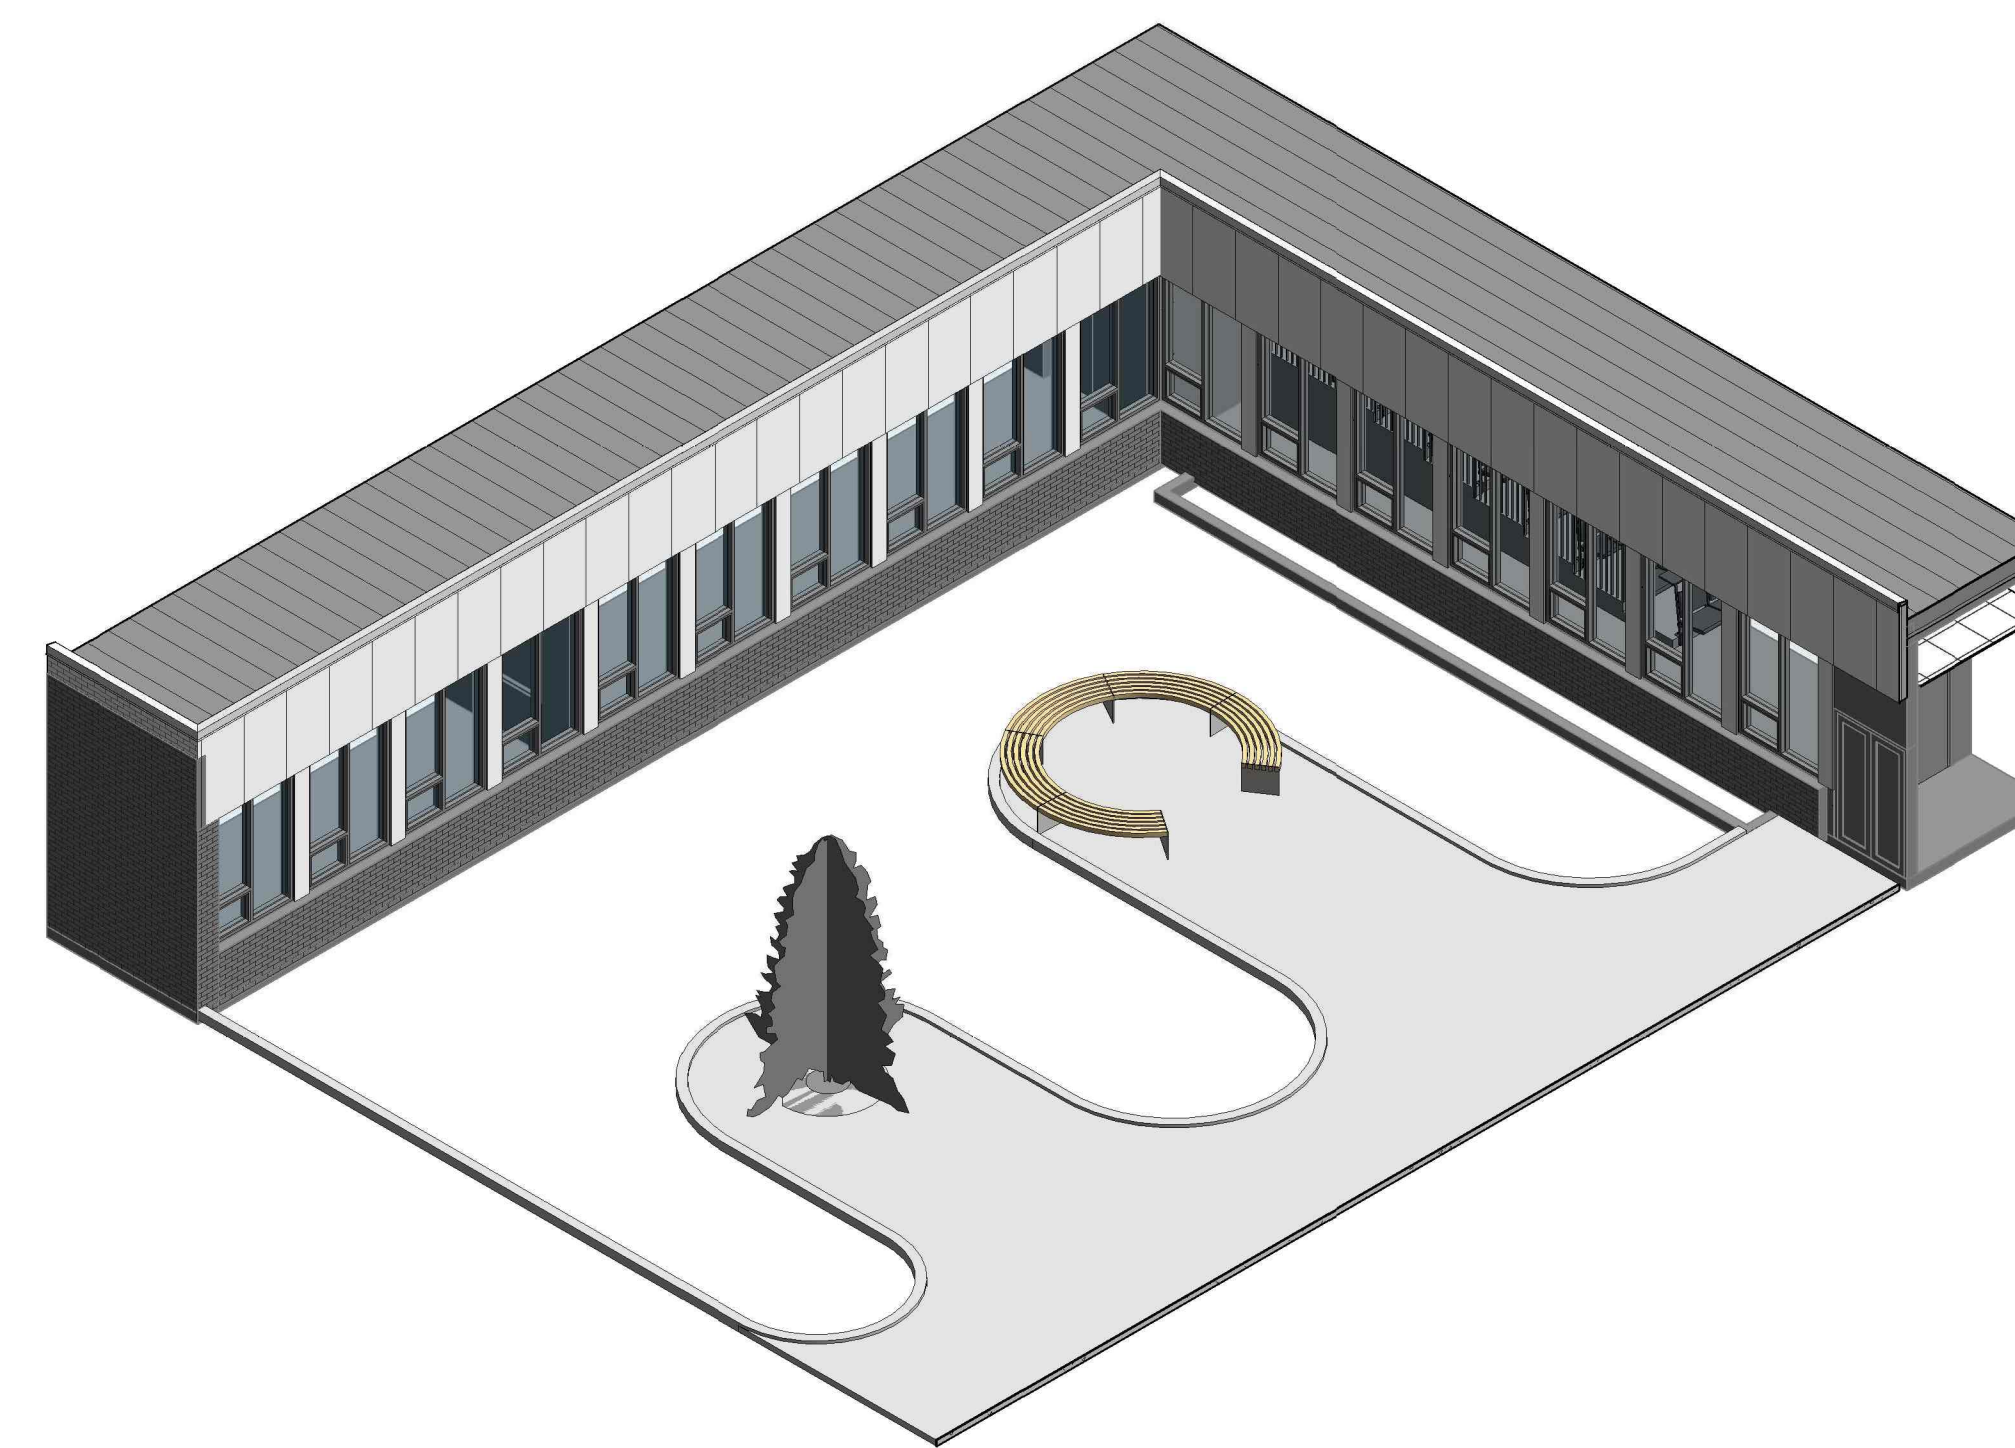

Dato: 2015-10-07 Rev.dato: 2015-11-16

Prosjekt nr: 1413 Arkformat: A1

Tegnings nr: 220301-00-A-80-012 Rev: 0

Aksonometri - utomhus - atrium (skolegård)

Aksonometri - utomhus - åpent atrium

Tegnings nr: 220301-00-A-80-013