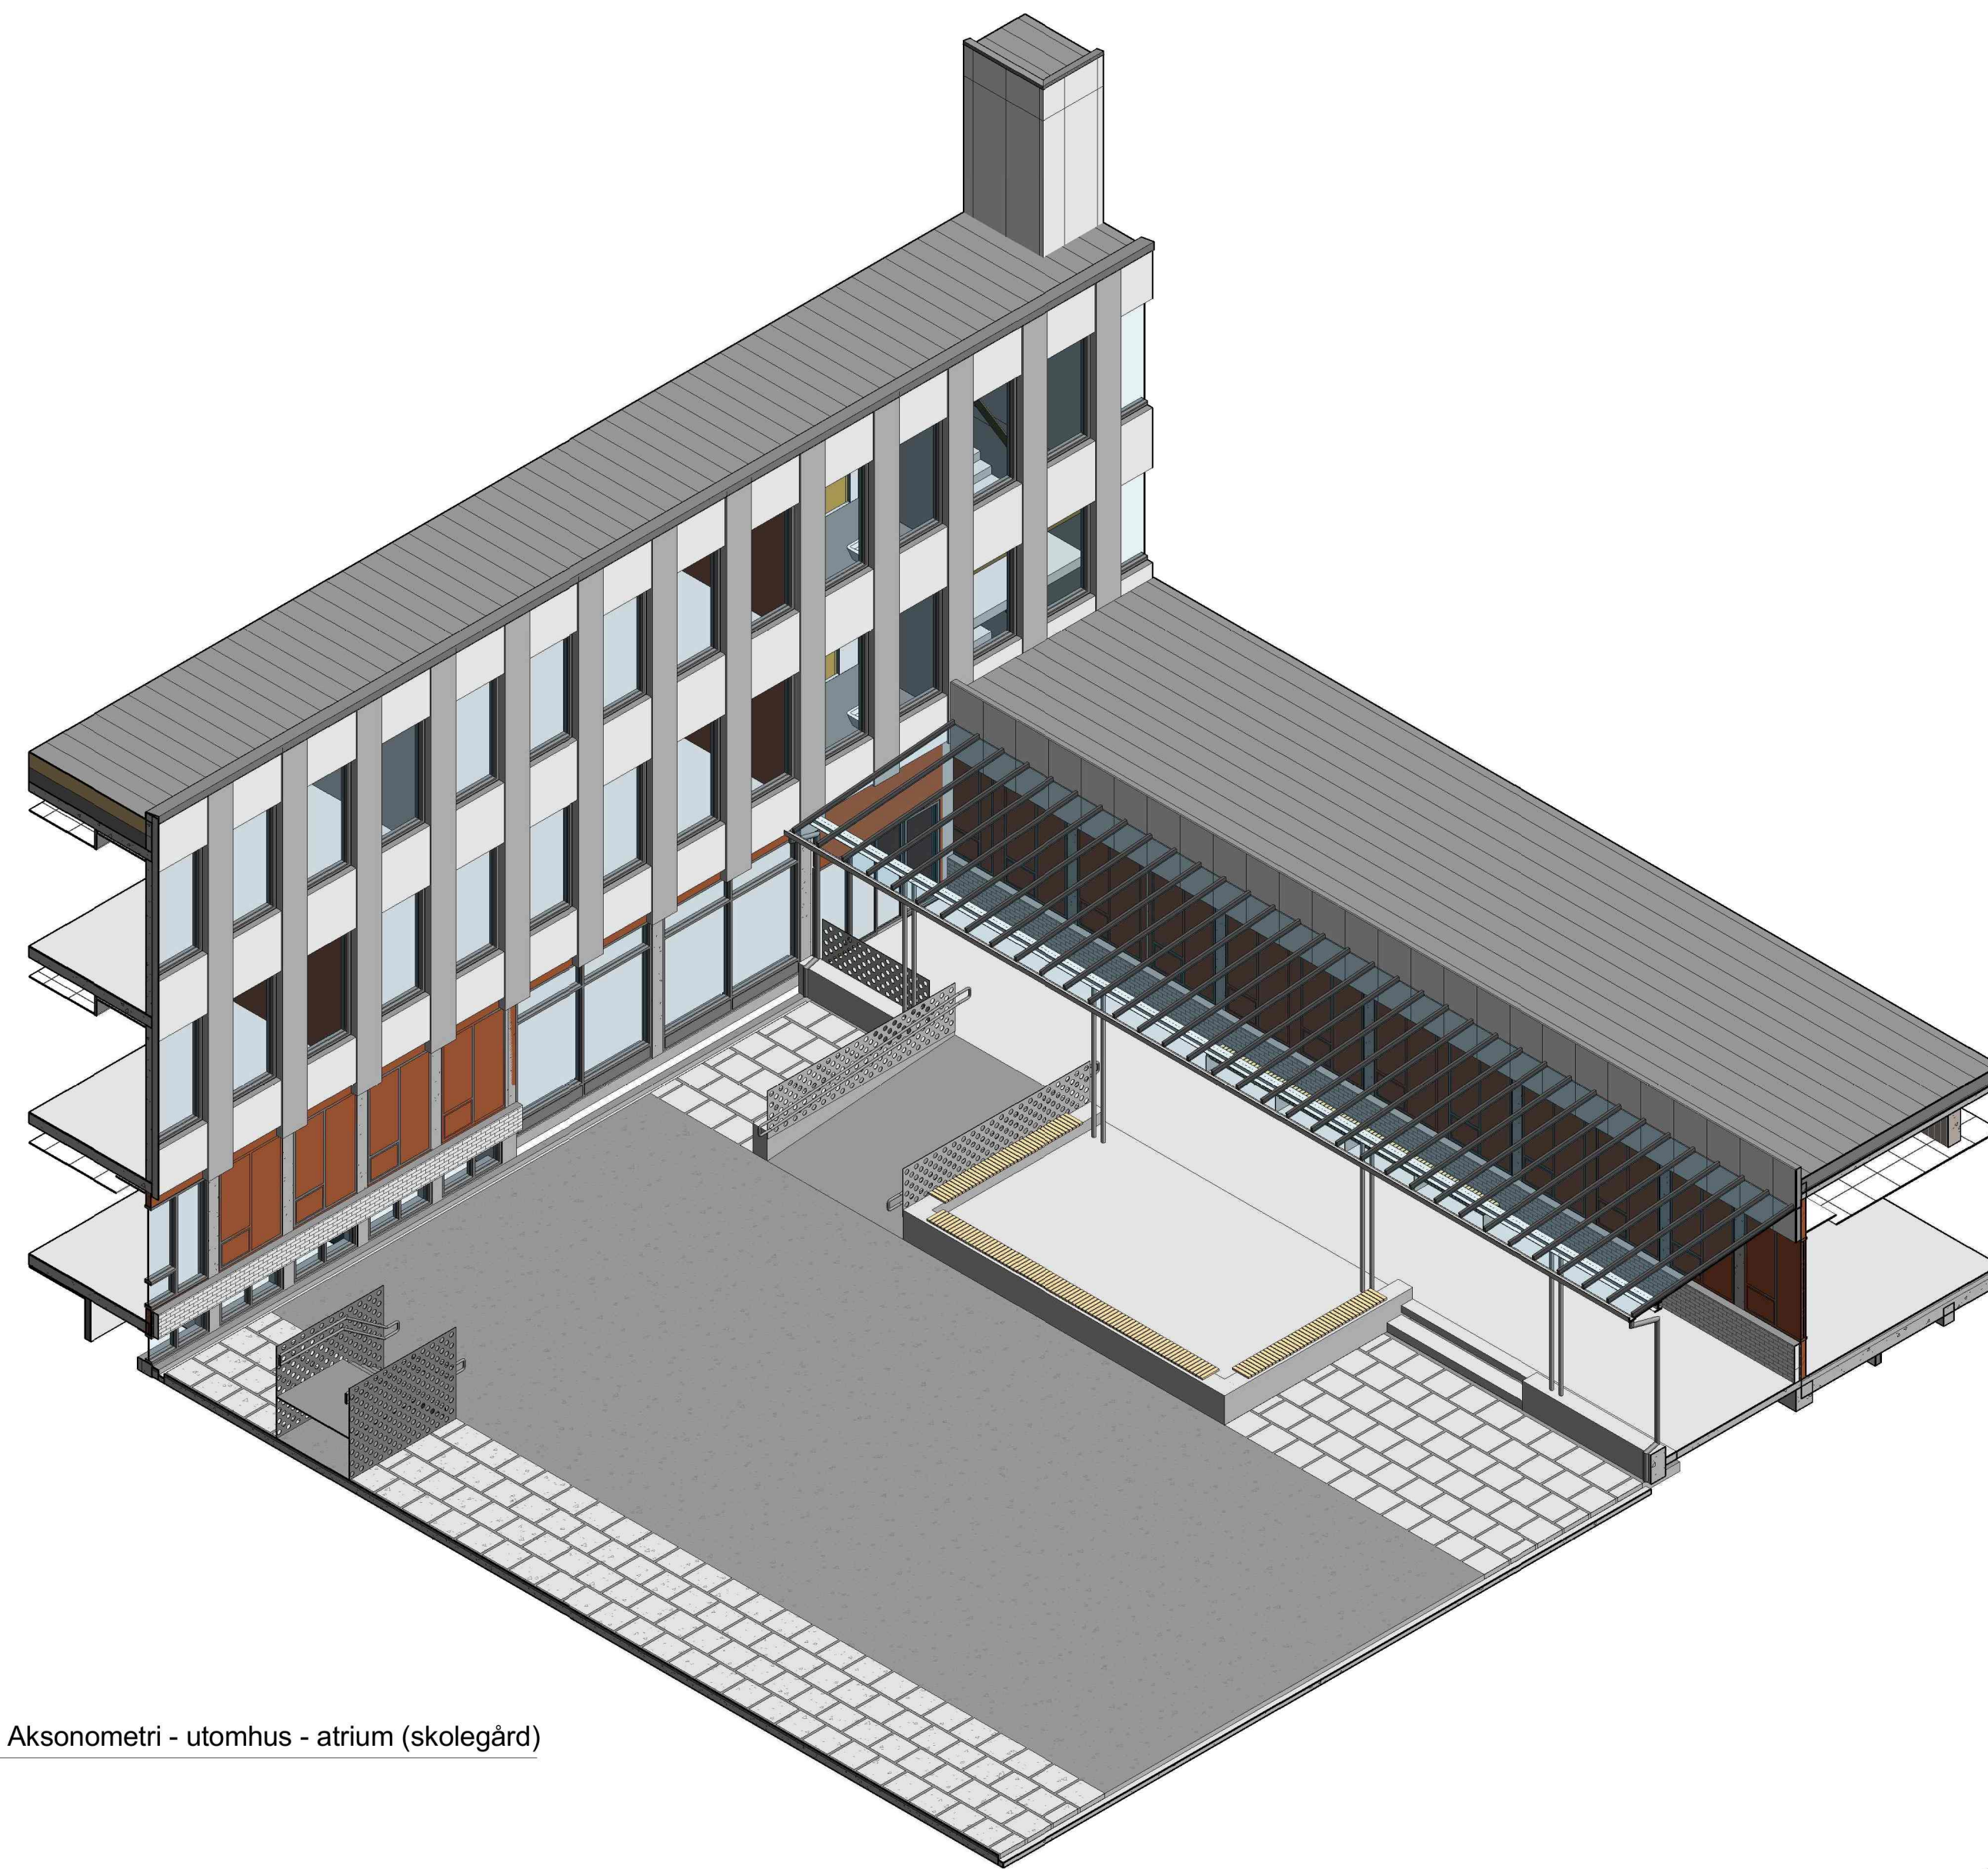

Dato: 2015-10-07 Rev.dato: 2015-11-16

Prosjekt nr: 1413 Arkformat: A1

Tegnings nr: 220301-00-A-80-012 Rev: 0

Aksonometri - utomhus - atrium (skolegård)

Aksonometri - utomhus - åpent atrium

Tegnings nr: 220301-00-A-80-013