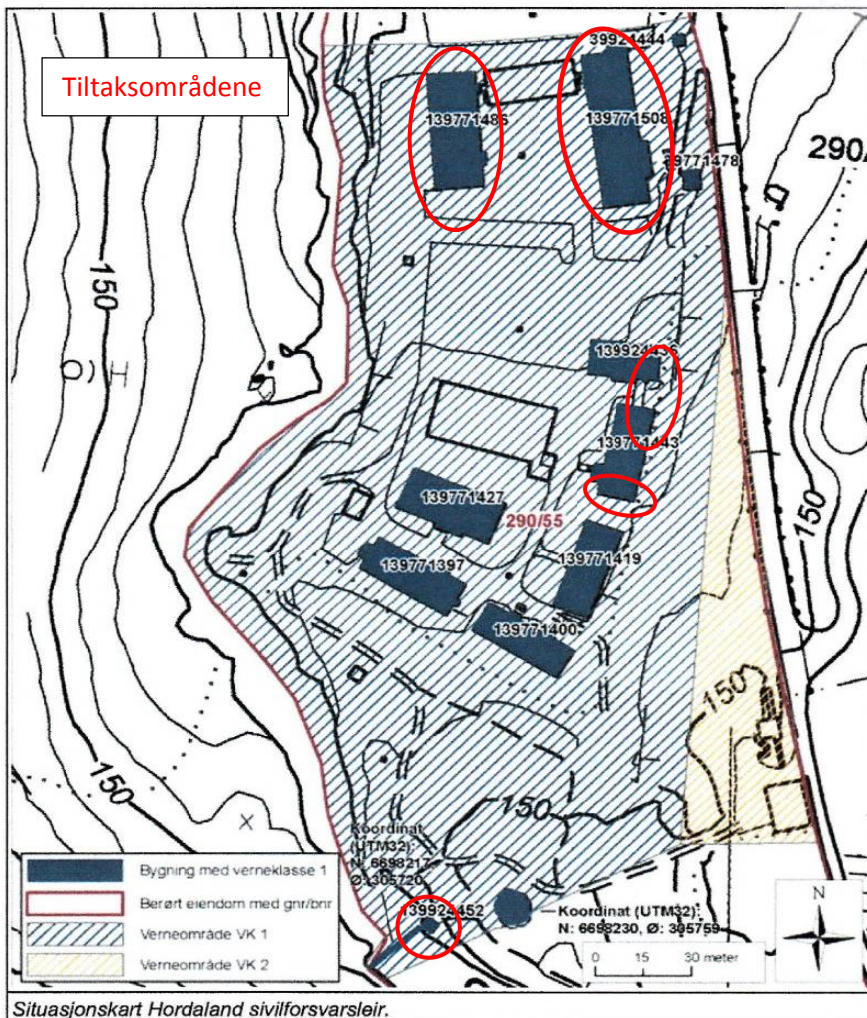

KOMPLEKS 2551 Hordaland sivilforsvarsleir Espeland

Bygnings- og eiendomsdata

Fylke: Hordaland
 Kommune: 1201/Bergen
 Opprinnelig funksjon: Fangeleir politiske fanger
 Nåværende funksjon: Sivilforsvarsleir og museum
 Foreslått vernekategori: Verneklasse 1, fredning
 Totalt antall bygg: 17

Bygningsoversikt, omfang vern

Byggnr	Byggnavn	Oppført	Verneklasse	Omfang	GAB nr	Gnr/Bnr
9903337	15 Vaktbu		Verneklasse 1, fredning	Eksteriør/Interiør/Utomhus	139924444	290/55
9903338	16 Nøddaggregat	1942	Verneklasse 1, fredning	Eksteriør/Utomhus	139771478	290/55
9903339	18 Pumpehus	1943	Verneklasse 1, fredning	Eksteriør/Utomhus	139924452	290/55
241	ADM.BYGG	1942	Verneklasse 1, fredning	Eksteriør/Interiør/Utomhus	139771508	290/55
8247	BADEBRASSE	1942	Verneklasse 1, fredning	Eksteriør/Interiør/Utomhus	139771400	290/55
9903402	Demning	1943	Verneklasse 1, fredning	Eksteriør/Utomhus	Se koord.	290/55
8238	FORL.BRASSE	1942 - 1943	Verneklasse 1, fredning	Eksteriør/Interiør/Utomhus	139771486	290/55
8239	FORL.BRASSE	1942 - 1943	Verneklasse 1, fredning	Eksteriør/Interiør/Utomhus	139771427	290/55
8240	FORL.BRASSE	1942 - 1943	Verneklasse 1, fredning	Eksteriør/Interiør/Utomhus	139771419	290/55
8246	KJØKKEN/MESSE	1942	Verneklasse 1, fredning	Eksteriør/Interiør/Utomhus	139924436	290/55
8243	MAG.BYGN	1942	Verneklasse 1, fredning	Eksteriør/Interiør/Utomhus	139771397	290/55
8245	MESSE	1942	Verneklasse 1, fredning	Eksteriør/Interiør/Utomhus	139771443	290/55
9903403	Pumpestasjon vanntank	1943	Verneklasse 1, fredning	Eksteriør/Utomhus	Se koord.	290/55