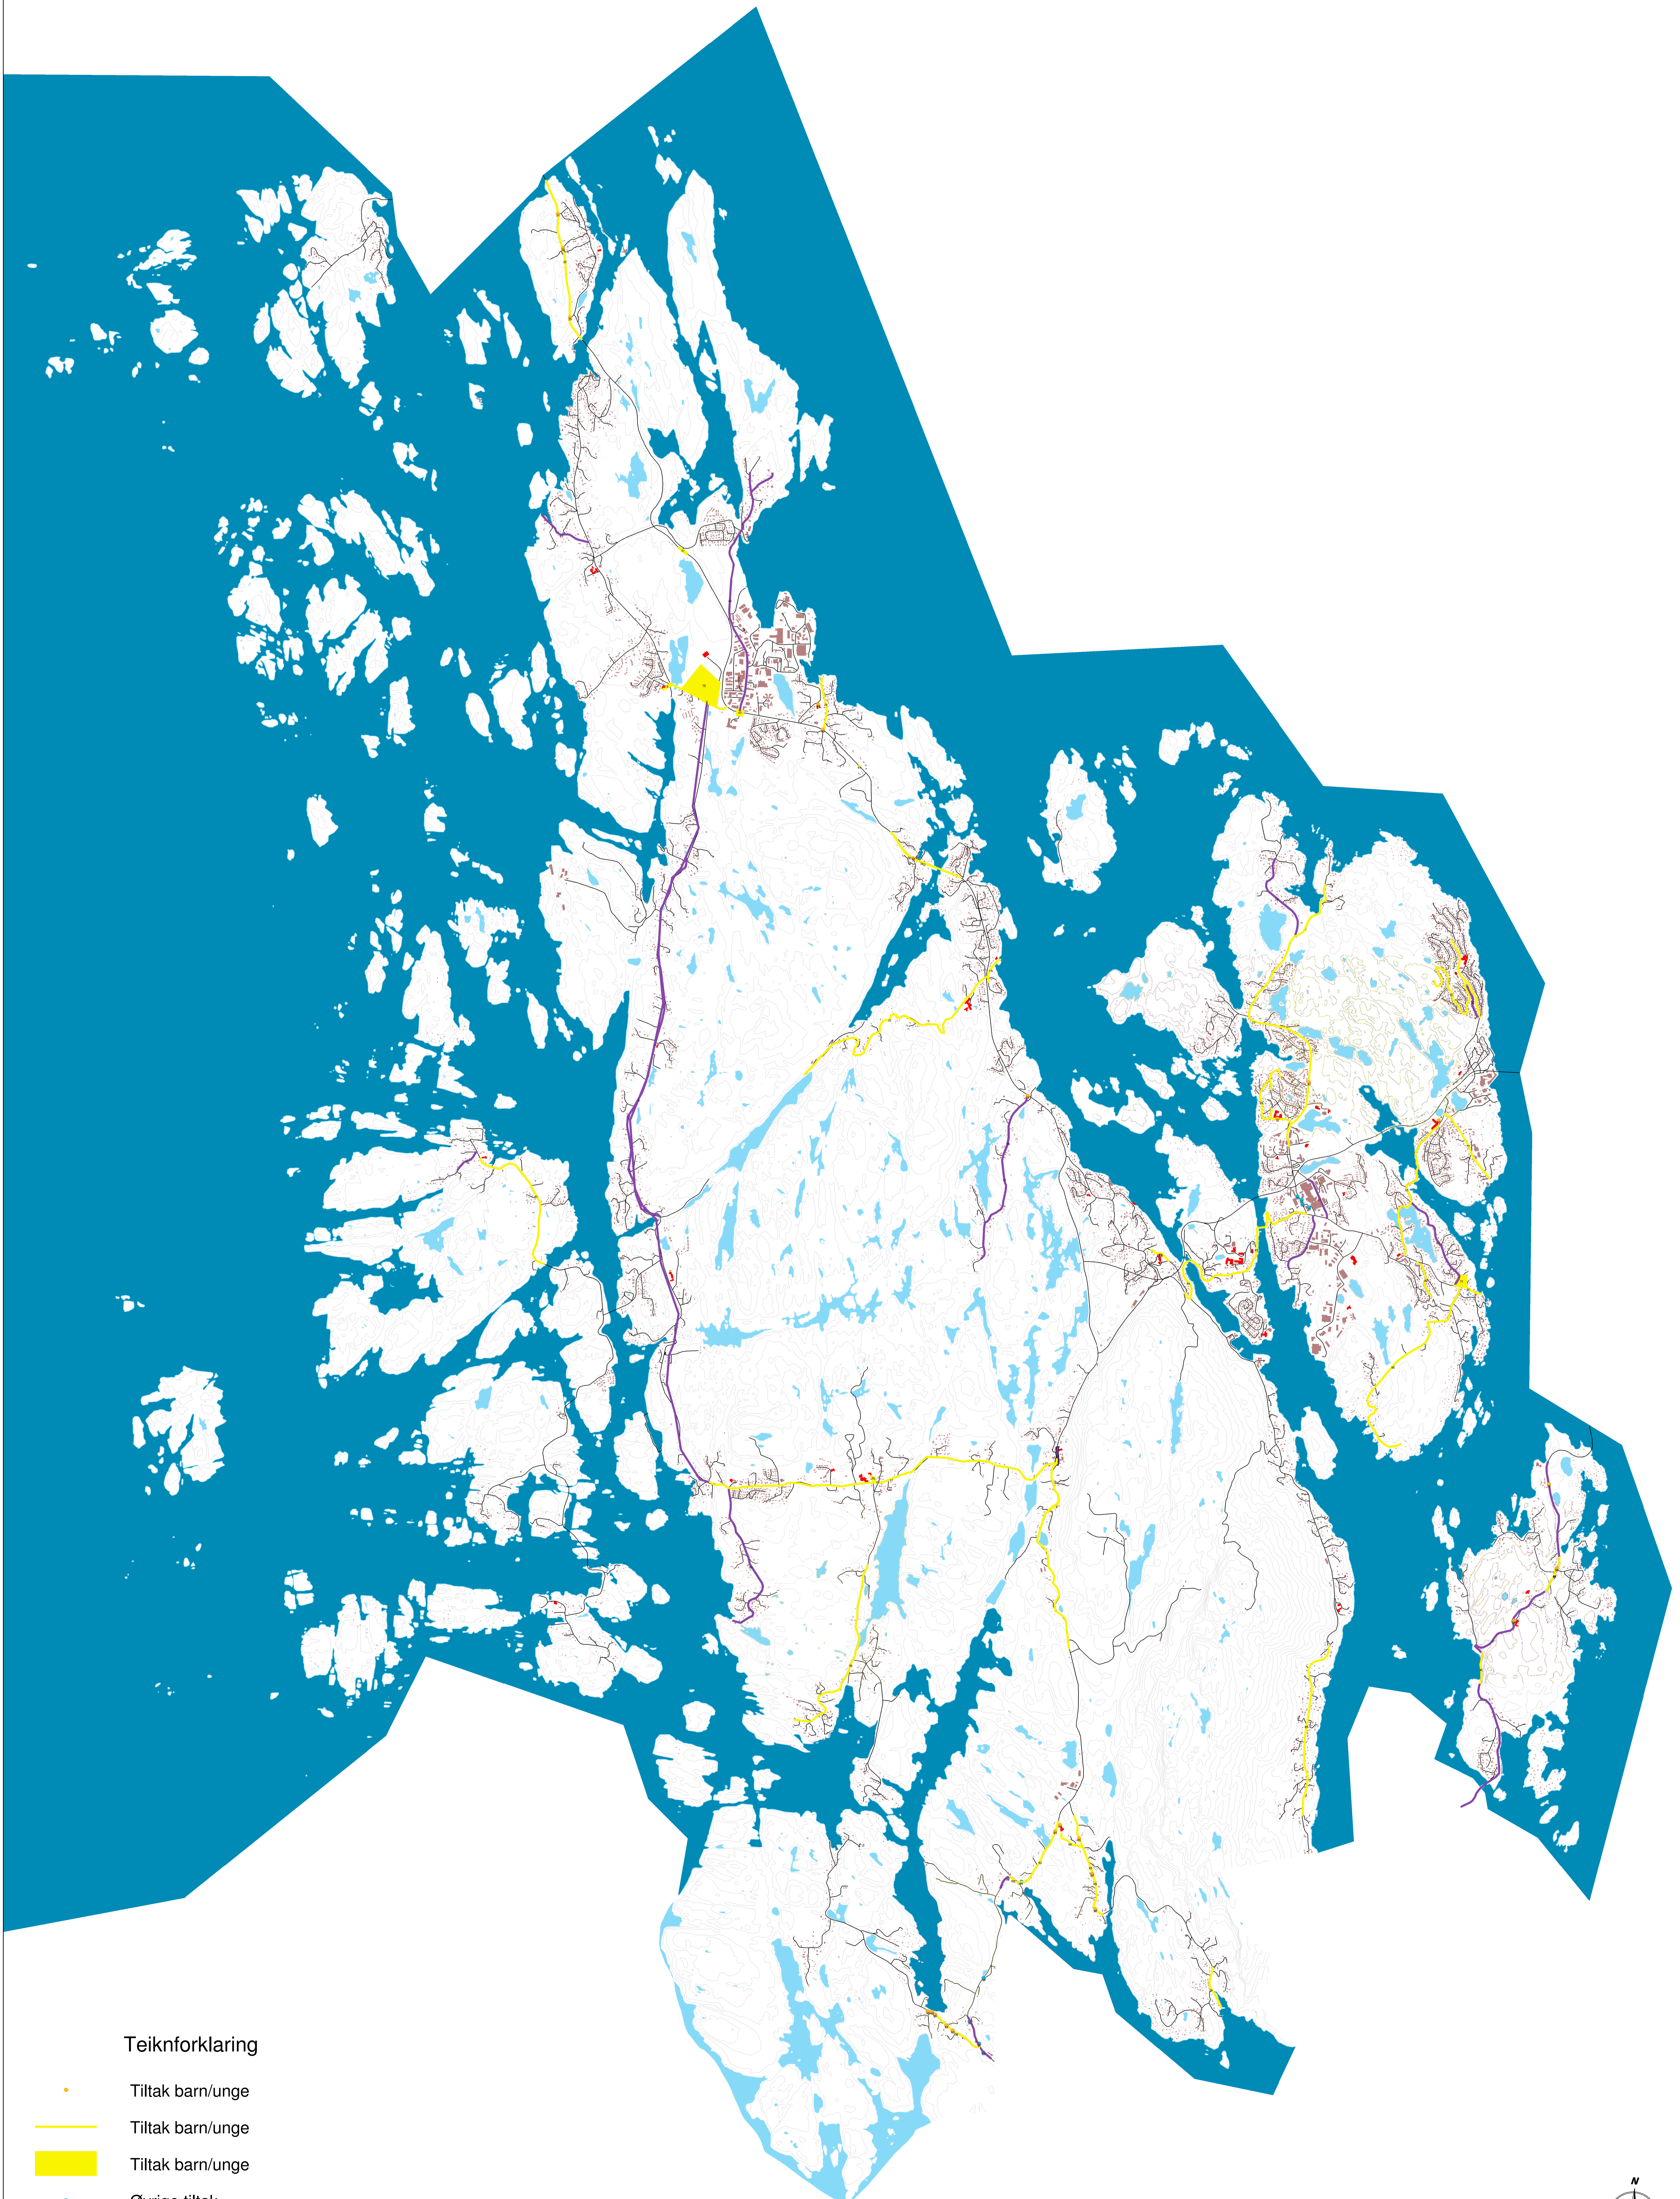

Temakart innspel til KDP for trafikksikring 2017-2020

Teiknforklaring

- Tiltak barn/unge
- Tiltak barn/unge
- Tiltak barn/unge
- Øvrige tiltak
- Øvrige tiltak
- Øvrige tiltak
- Barnehage eller skulebygning

Dato: 30.05.2016
Arkstorleik: A0
Kartgrunnlag: Fjell kommune
Det tas atterhald om at det kan vere feil i kartet.