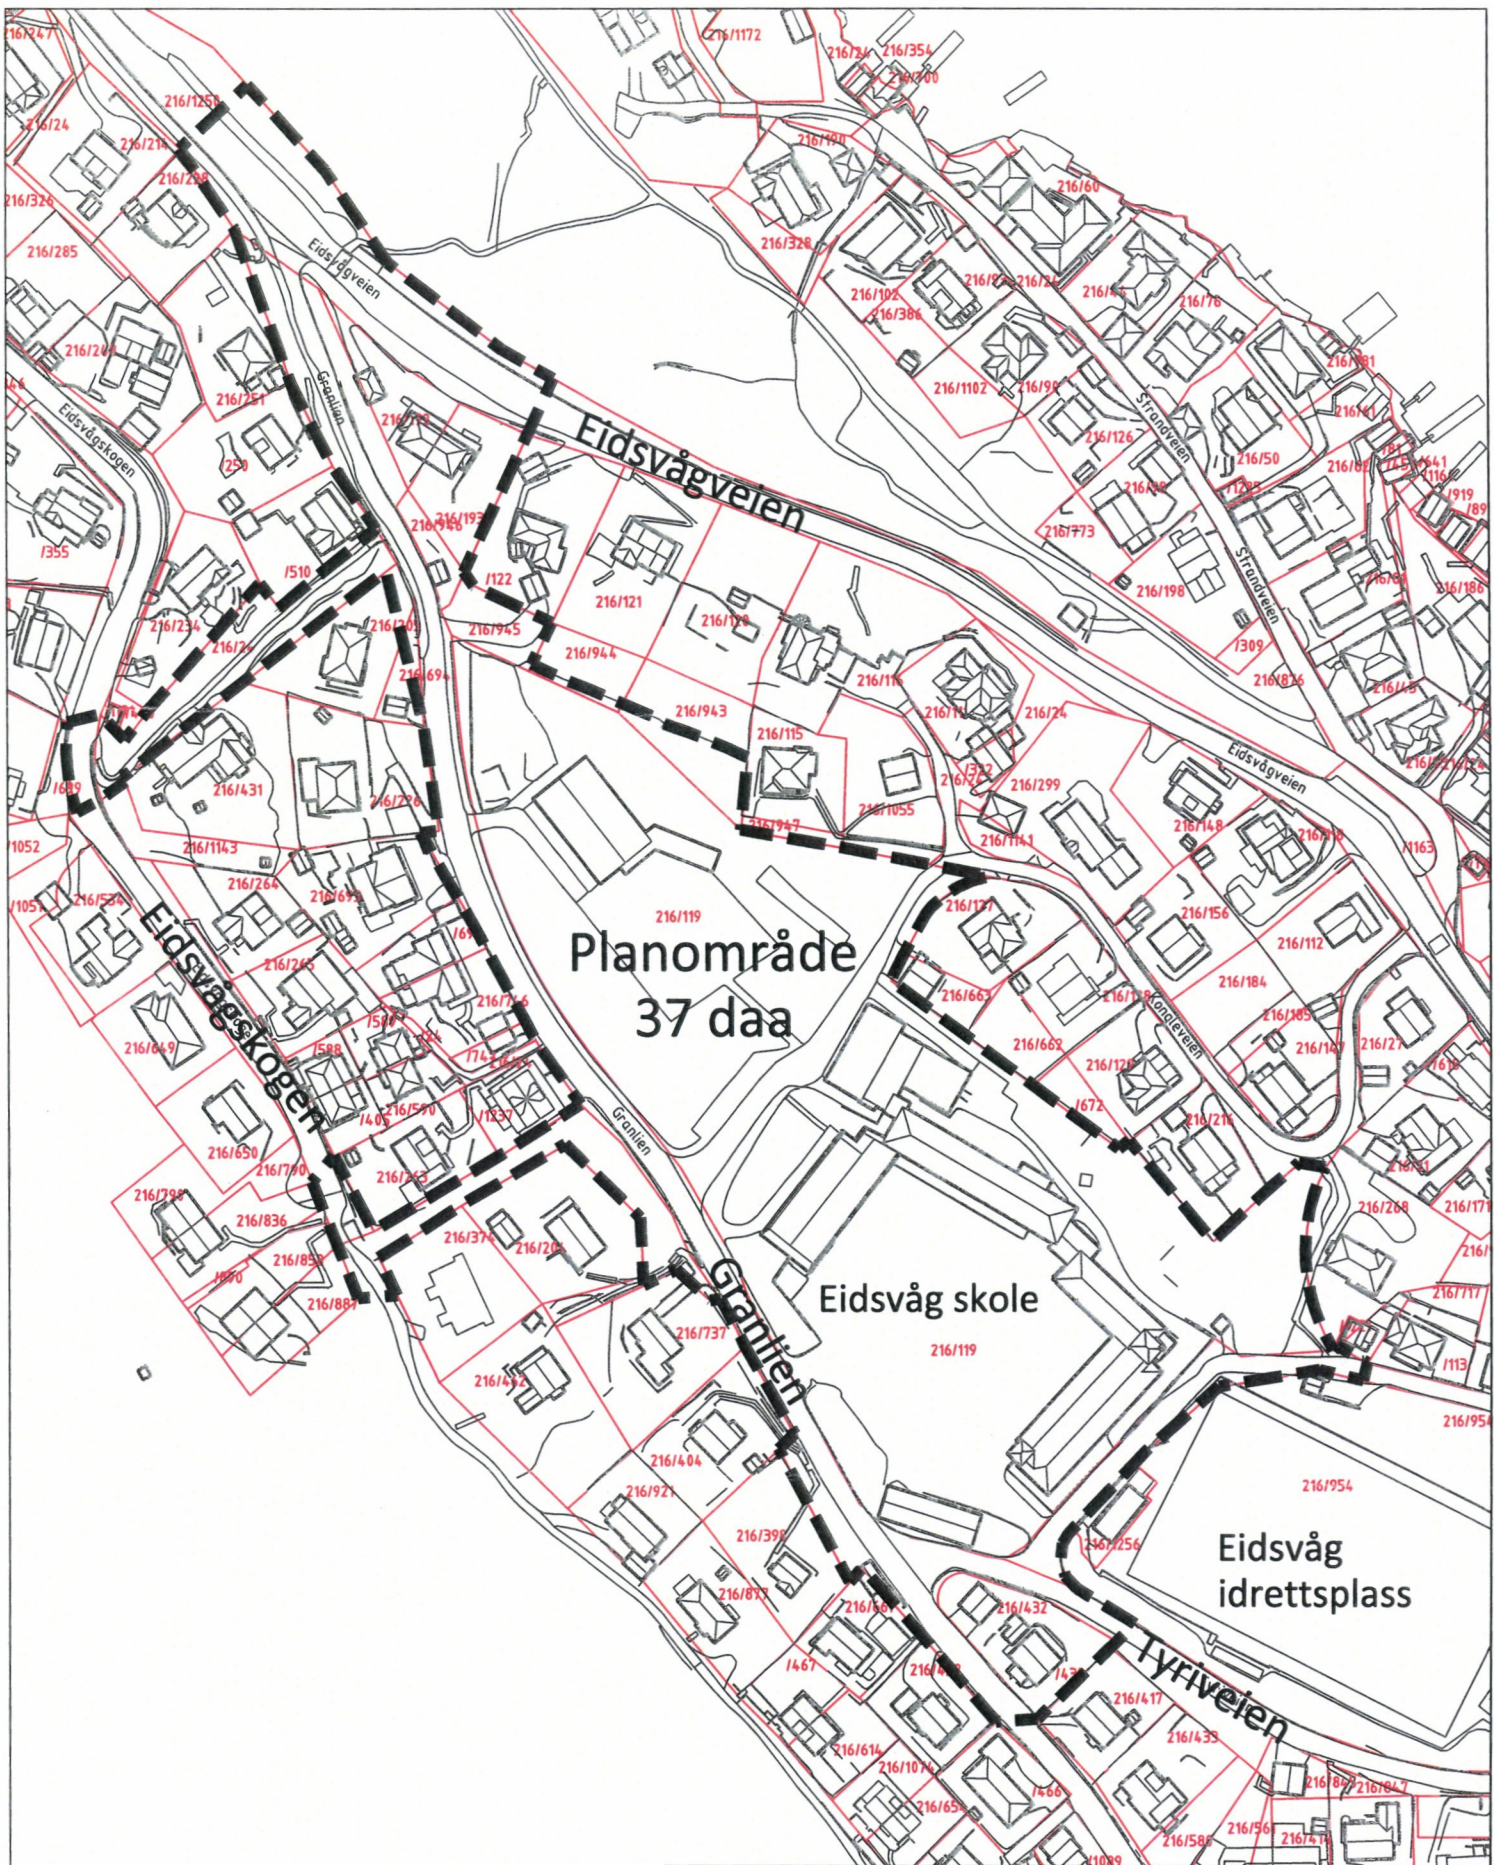

Planområde
37 daa

Eidsvåg skole

Eidsvåg
idrettsplass

Bergen kommune - Åsane,
Gnr. 216, bnr. 119 m.fl.
Eidsvåg skole - reguleringsplan

Plangrense

Sted: Os
Dato: 08.06.2016
Målestokk: 1:2000, A4
Prosj.ansv.: ML
Tegnet av: VI
Kontrollert av: ML

Prosj.nr.   Tegnr.   Rev.

216/026/274