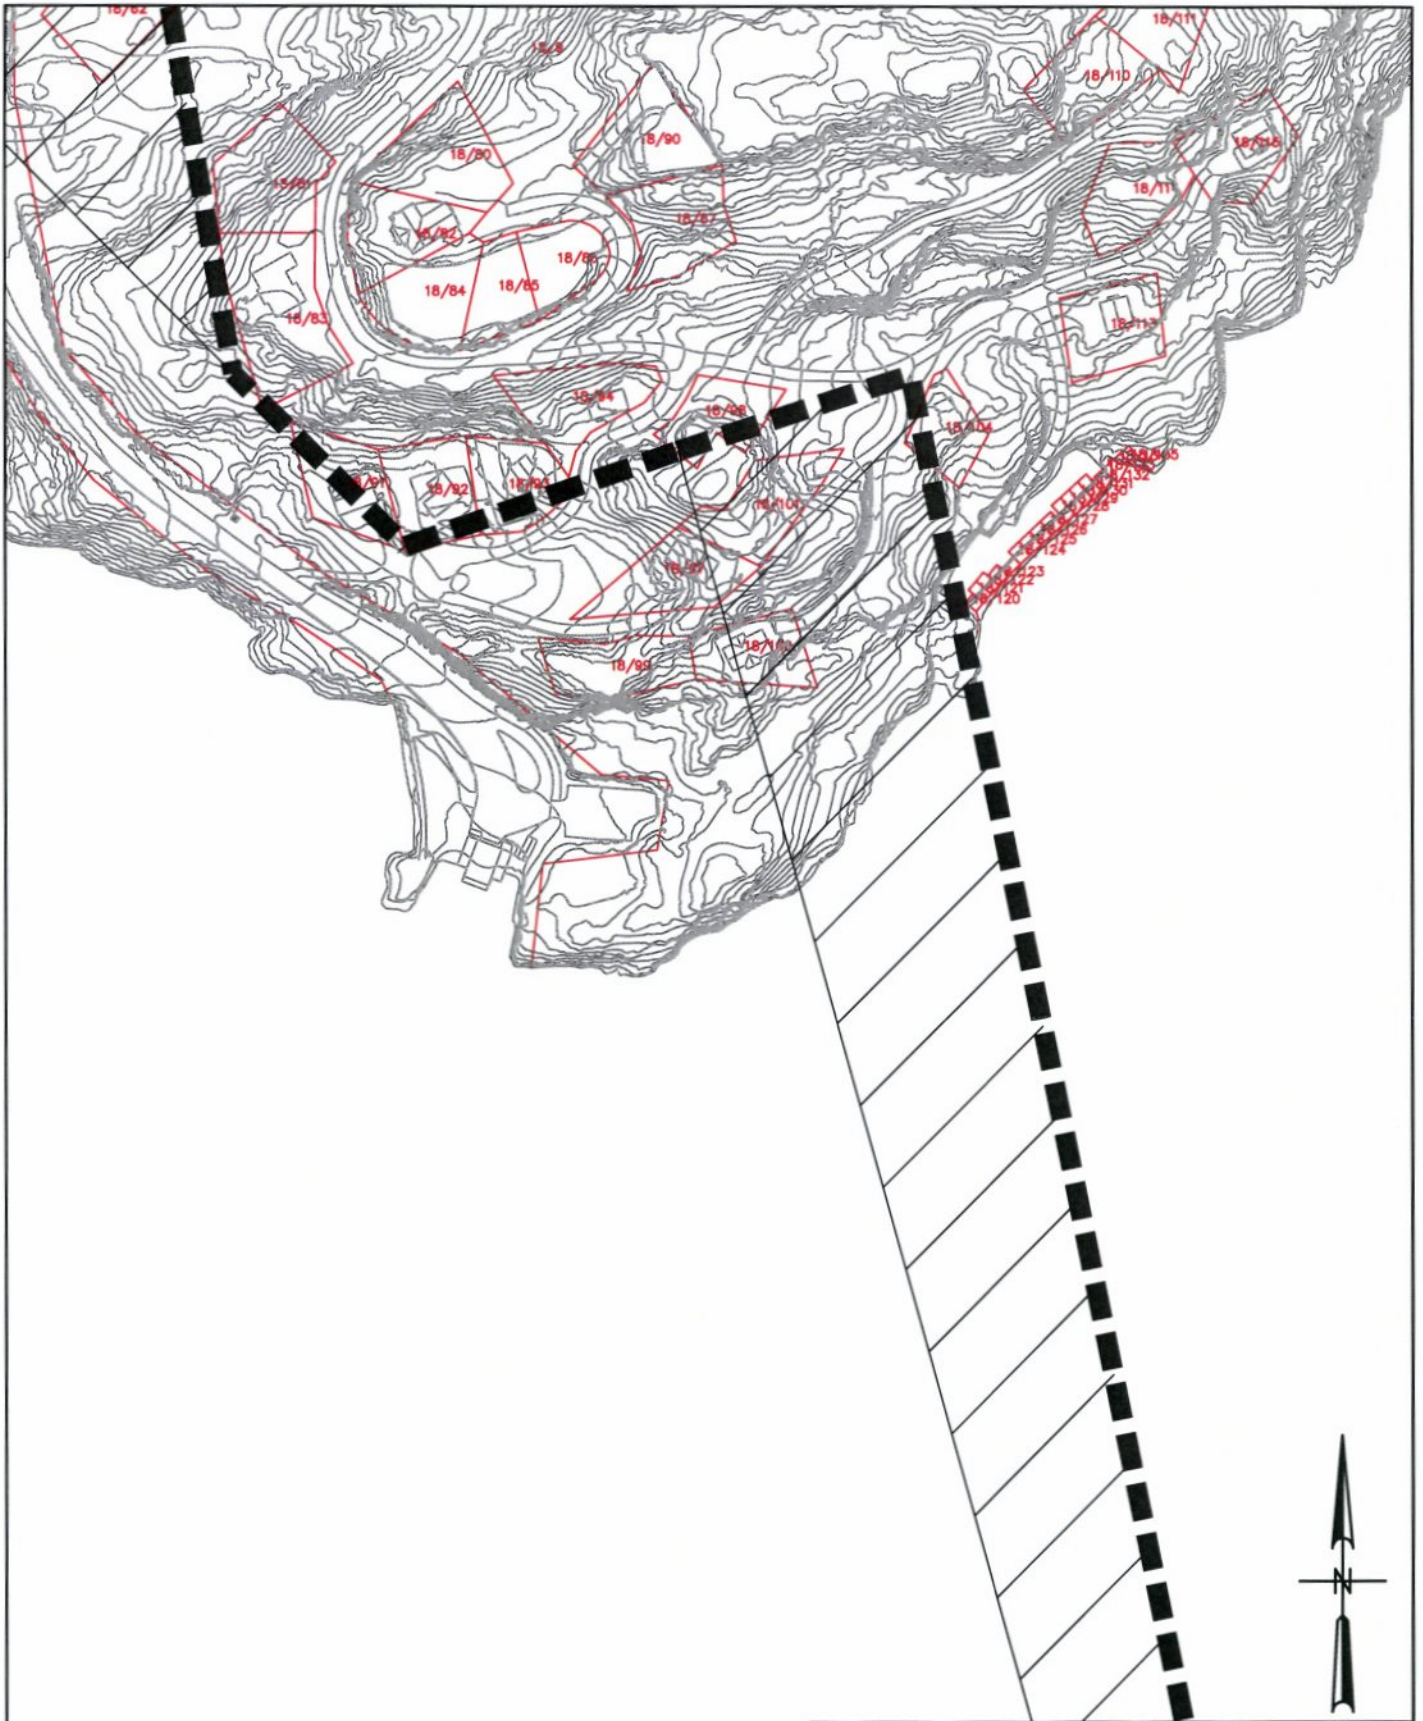

- Plangrense
- Tidligere varsja plangrense
- Utviding av planområde

Masfjorden kommune  
 Reguleringsplan for bru over Masfjorden  
 Varsel om utviding av planområdet

Sted: Os  
 Dato: 31.08.2016  
 Målestokk: 1:2500 (A4)  
 Prosj.ansv.: OKD  
 Tegnet av: OKD  
 Kontrollert av:  
 Favn.:

Utsnitt 1 - utviding av plangrensa

Herrevanger 83  
 Postboks 201 0401 Os  
 Telefon: 98 97 97 97

Prosj.nr.    Tegn.nr.    Rev.

	Piangrense	Sted:	Os
	Tidlegare varsia piangrense	Dato:	31.08.2016
	Utviding av planområde	Målestokk:	1:2500 (A4)
<p>Masfjorden kommune  Reguleringsplan for bru over Masfjorden  Varsel om utviding av planområdet</p>		Prosj.ansv.:	OKD
<p>Utsnitt 2 - utviding av piangrensa</p>		Tegnet av:	OKD
		Kontrollert av:	
		Fåhr.:	
		Prosj.nr.	Tegn.nr.
		Rev.	