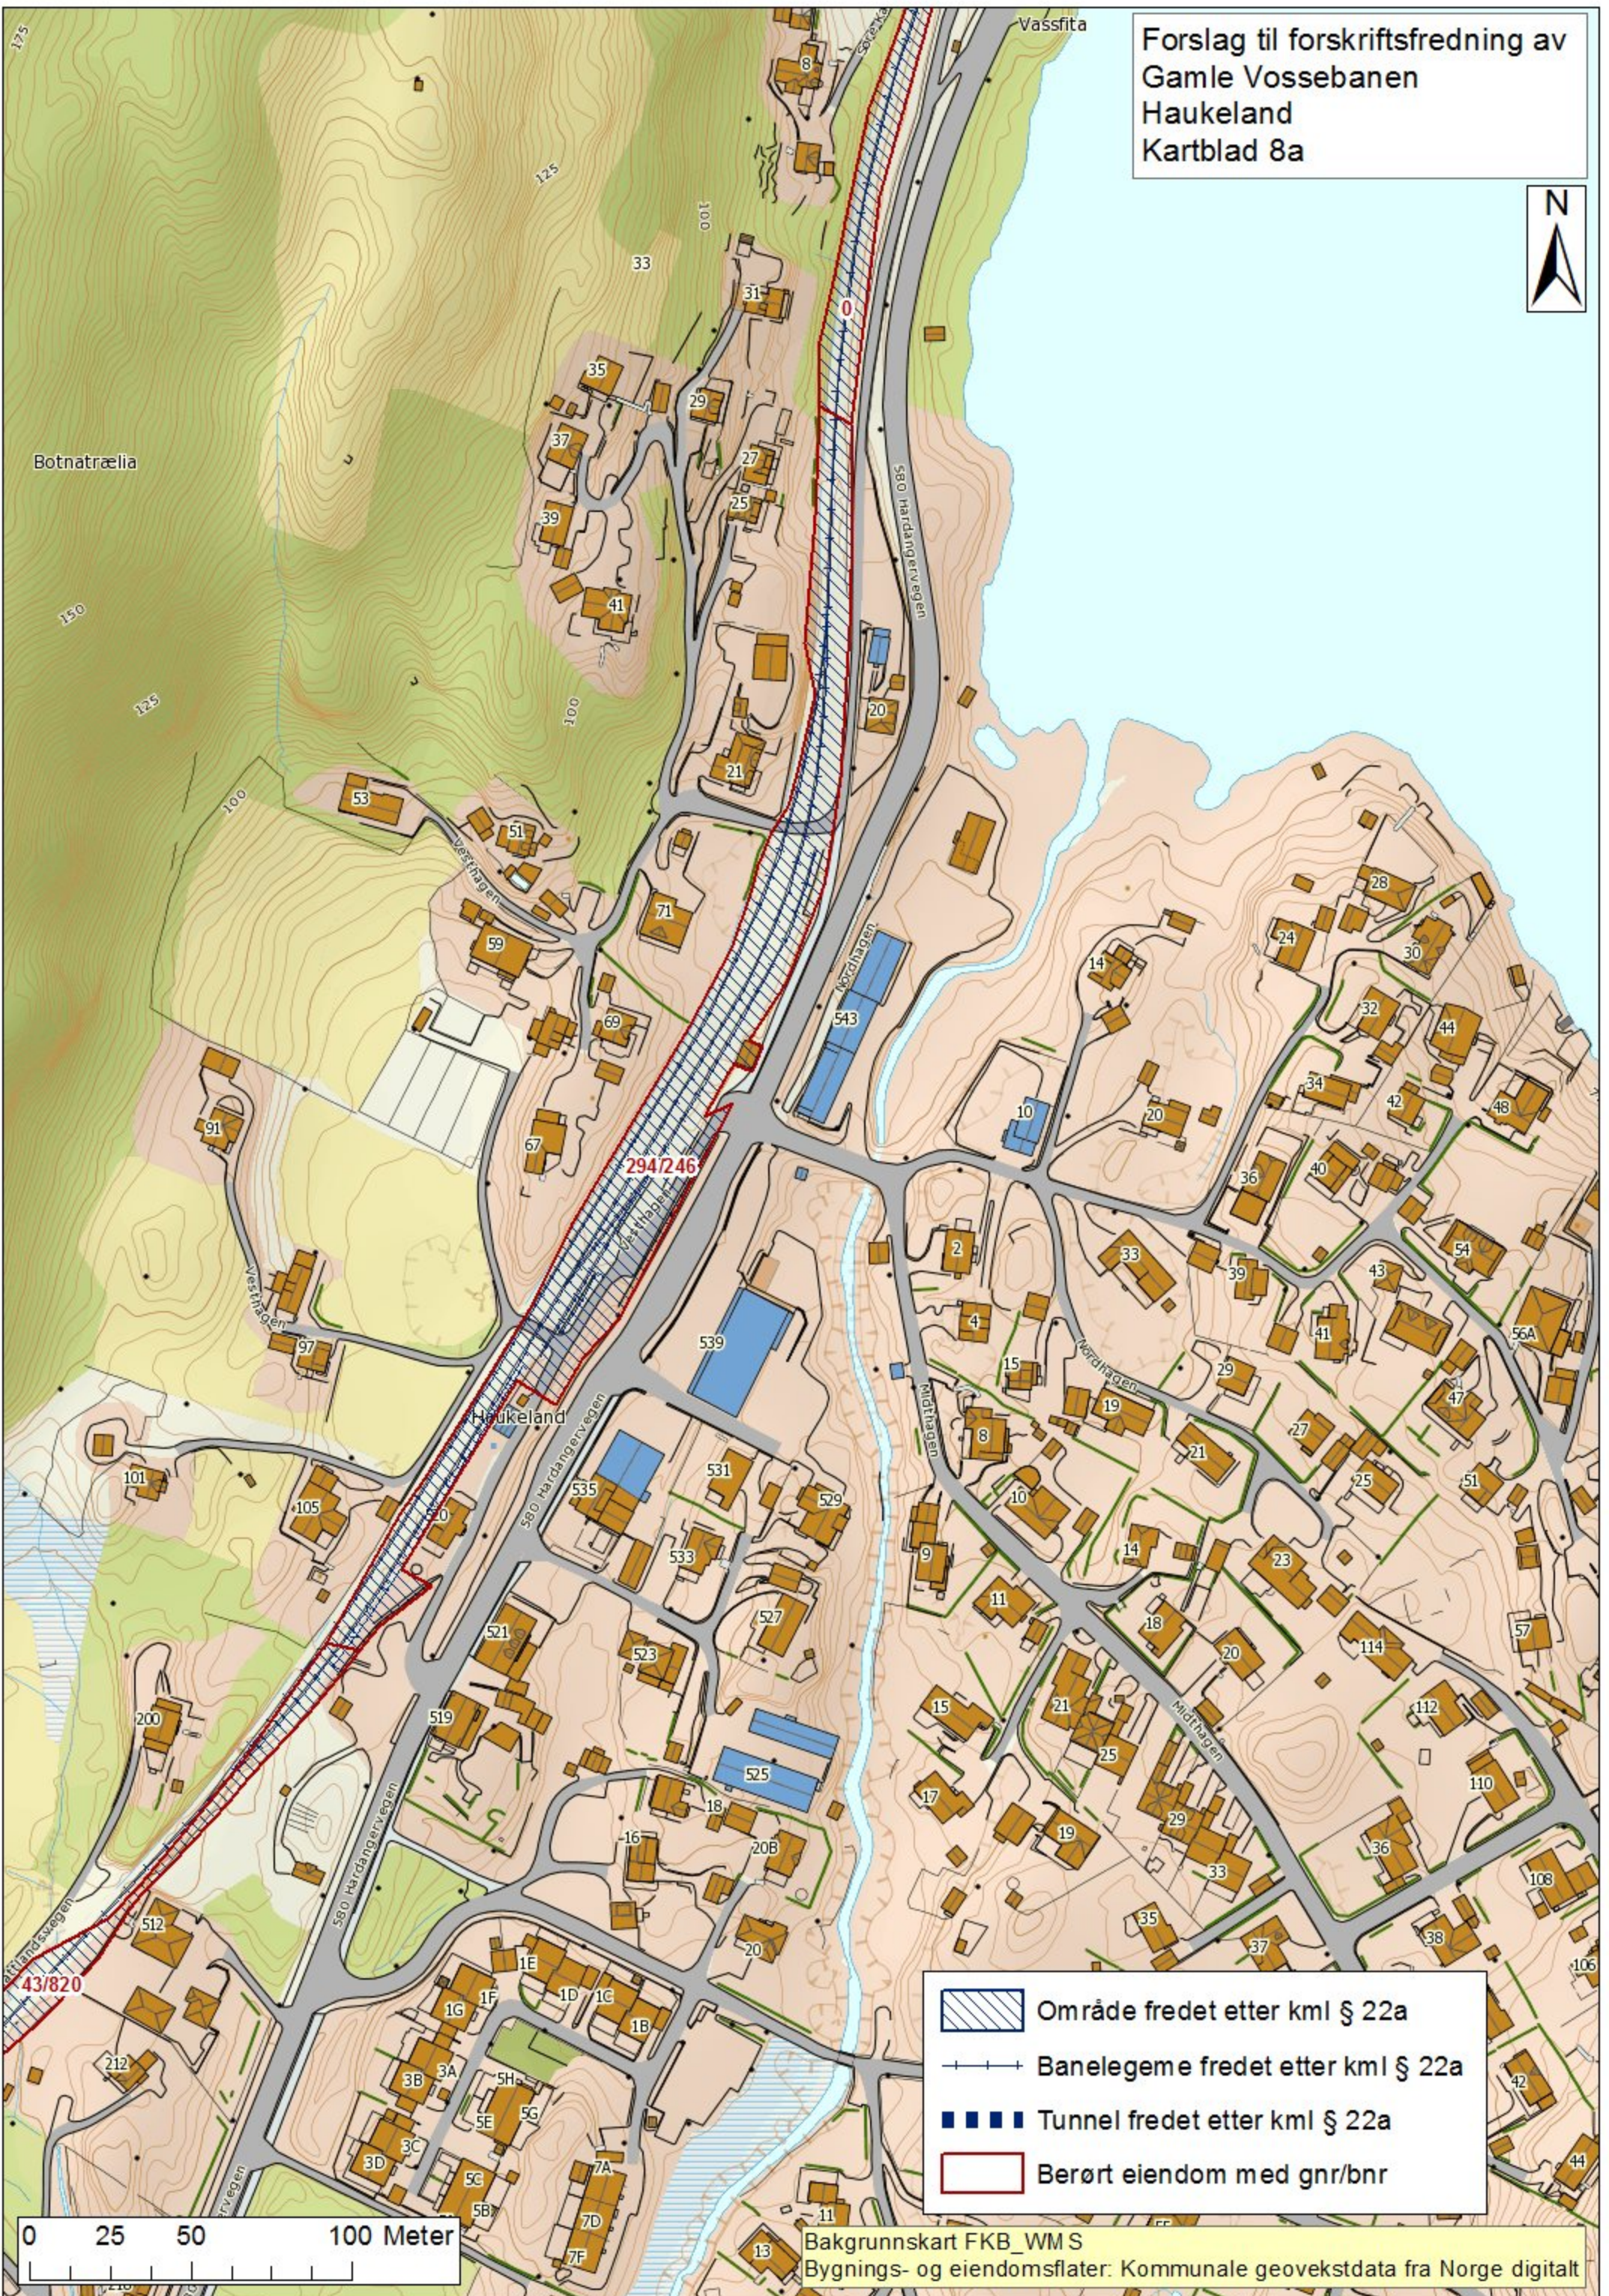

Forslag til forskriftsfredning av
Gamle Vossebanen
Haukeland
Kartblad 8a

-  Område fredet etter kml § 22a
-  Banelegeme fredet etter kml § 22a
-  Tunnel fredet etter kml § 22a
-  Berørt eiendom med gnr/bnr

0 25 50 100 Meter

Bakgrunnskart FKB_WMS
Bygnings- og eiendomsflater: Kommunale geovekstdata fra Norge digitalt