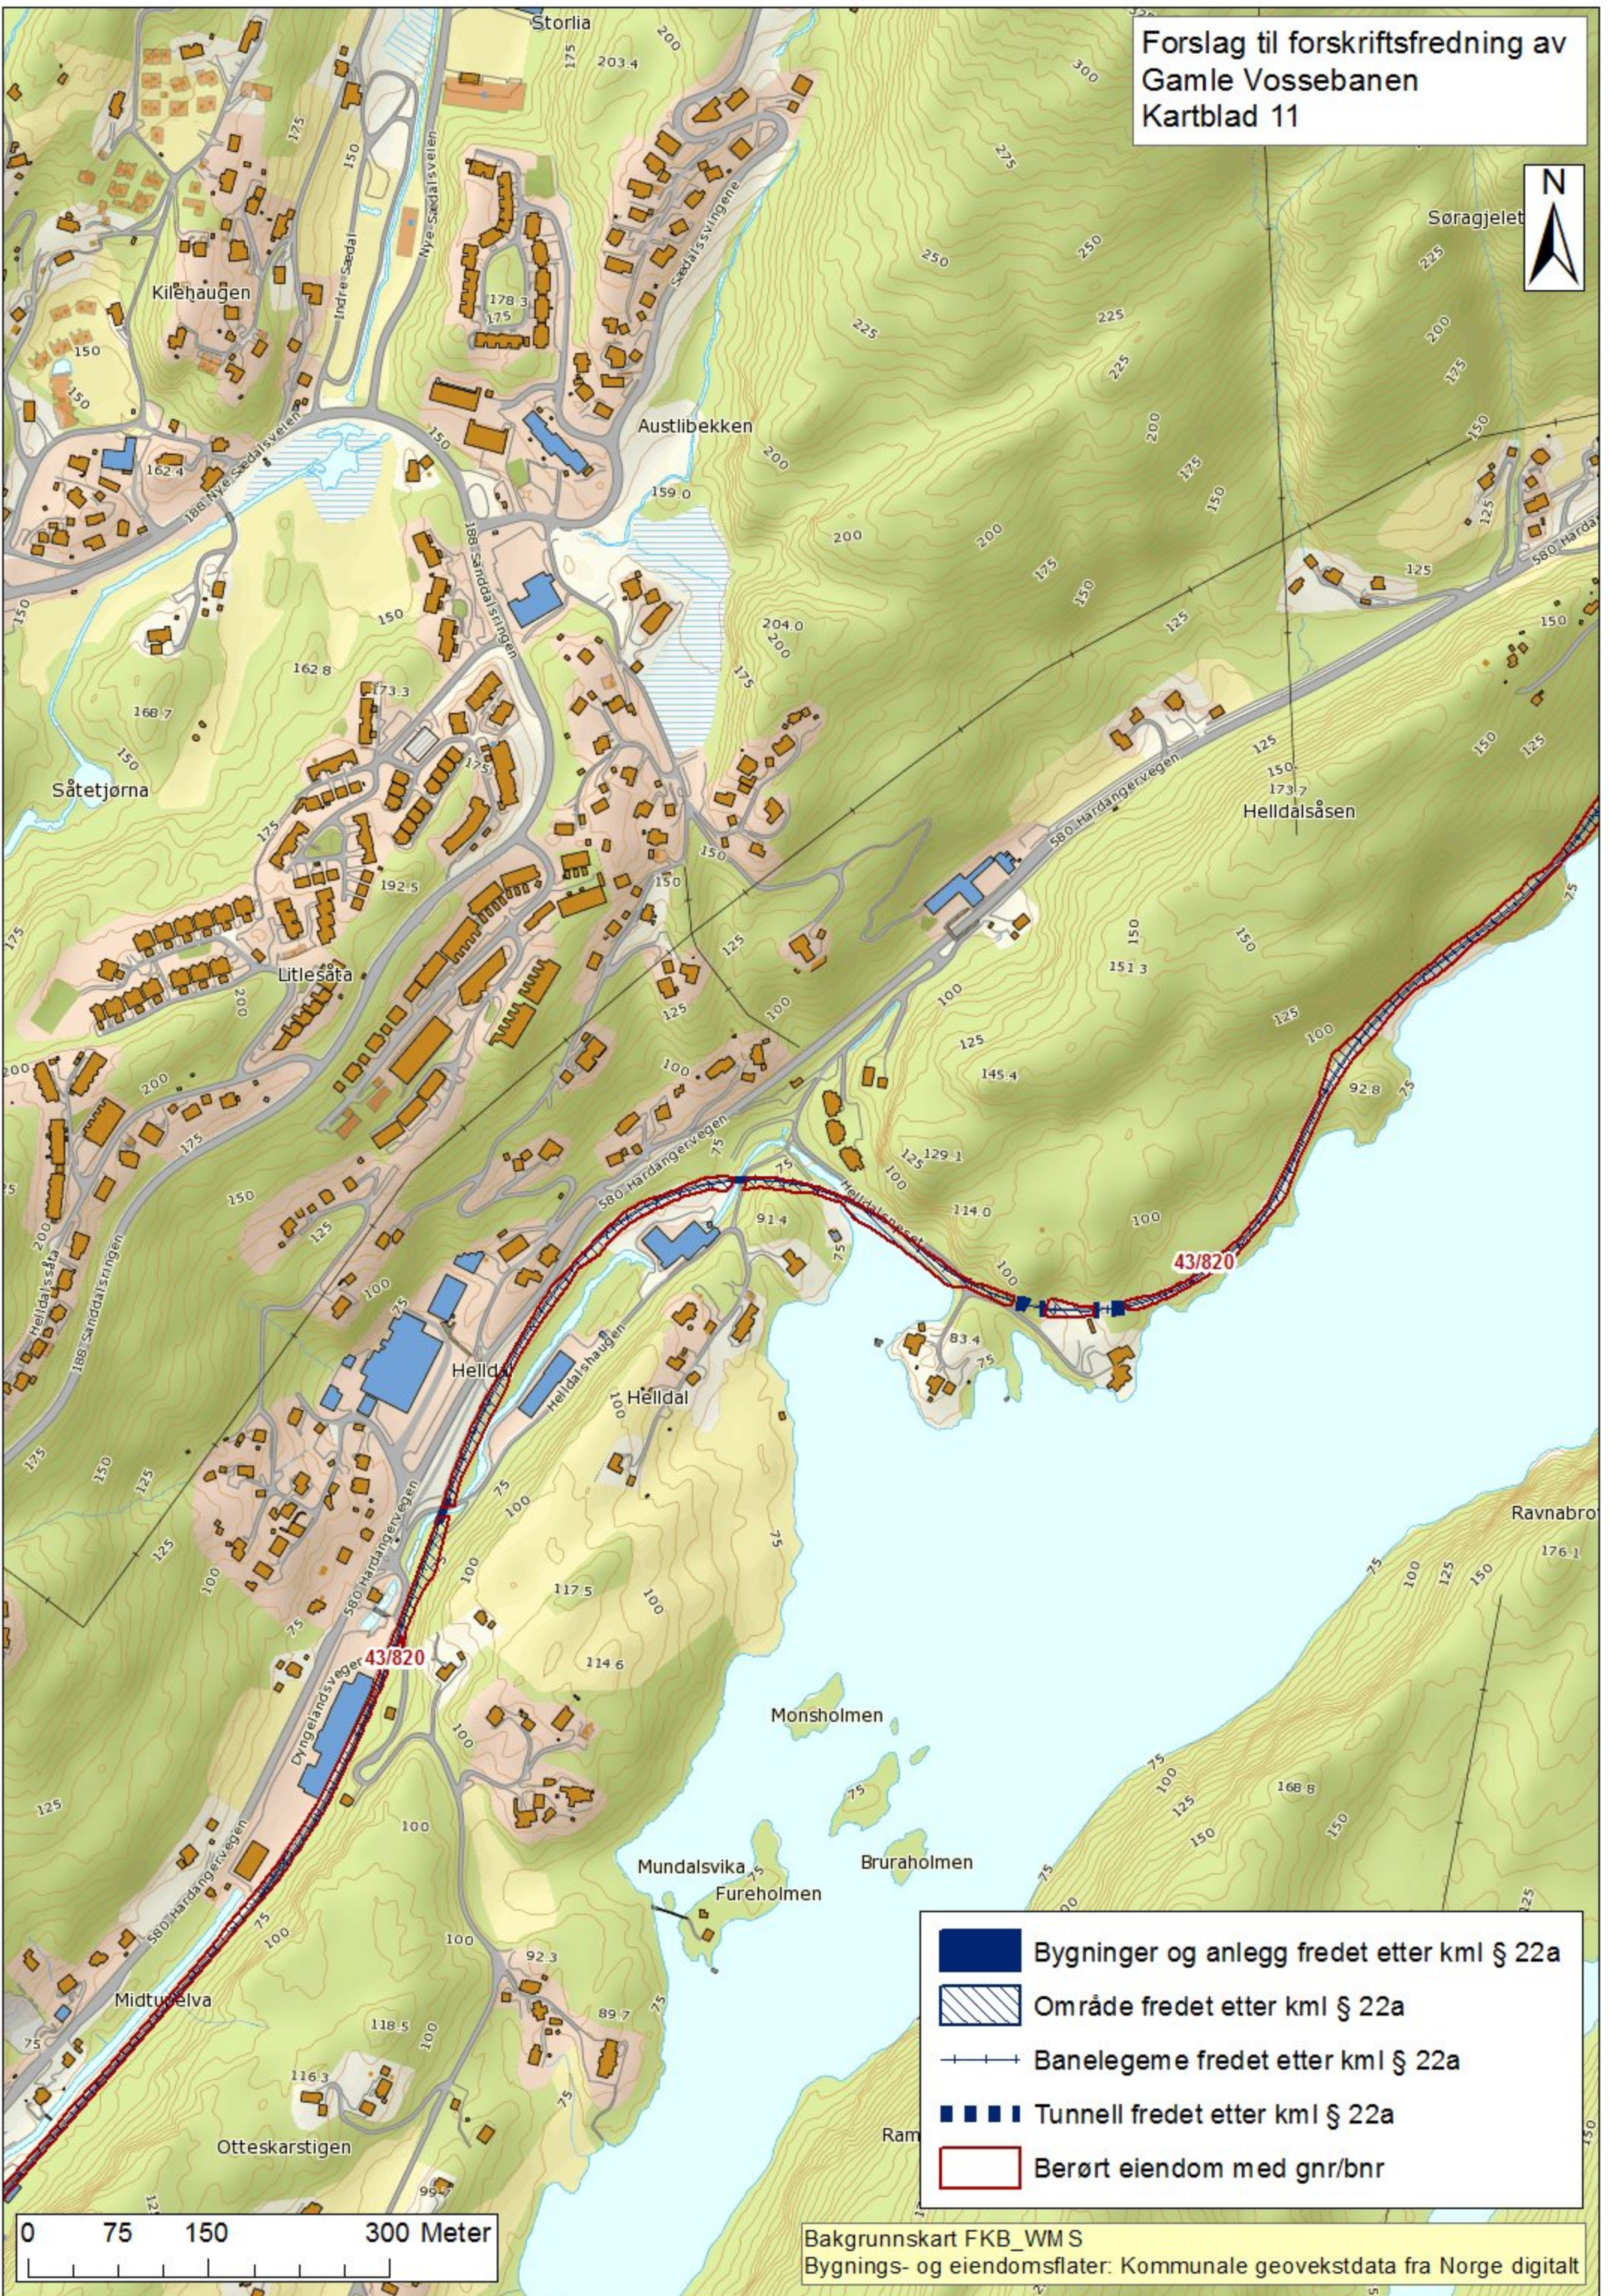

Forslag til forskriftsfredning av Gamle Vossebanen Kartblad 11

-  Bygninger og anlegg fredet etter kml § 22a
-  Område fredet etter kml § 22a
-  Banelegeme fredet etter kml § 22a
-  Tunnell fredet etter kml § 22a
-  Berørt eiendom med gnr/bnr

Bakgrunnskart FKB_WM S
Bygnings- og eiendomsflater: Kommunale geovekstdata fra Norge digitalt