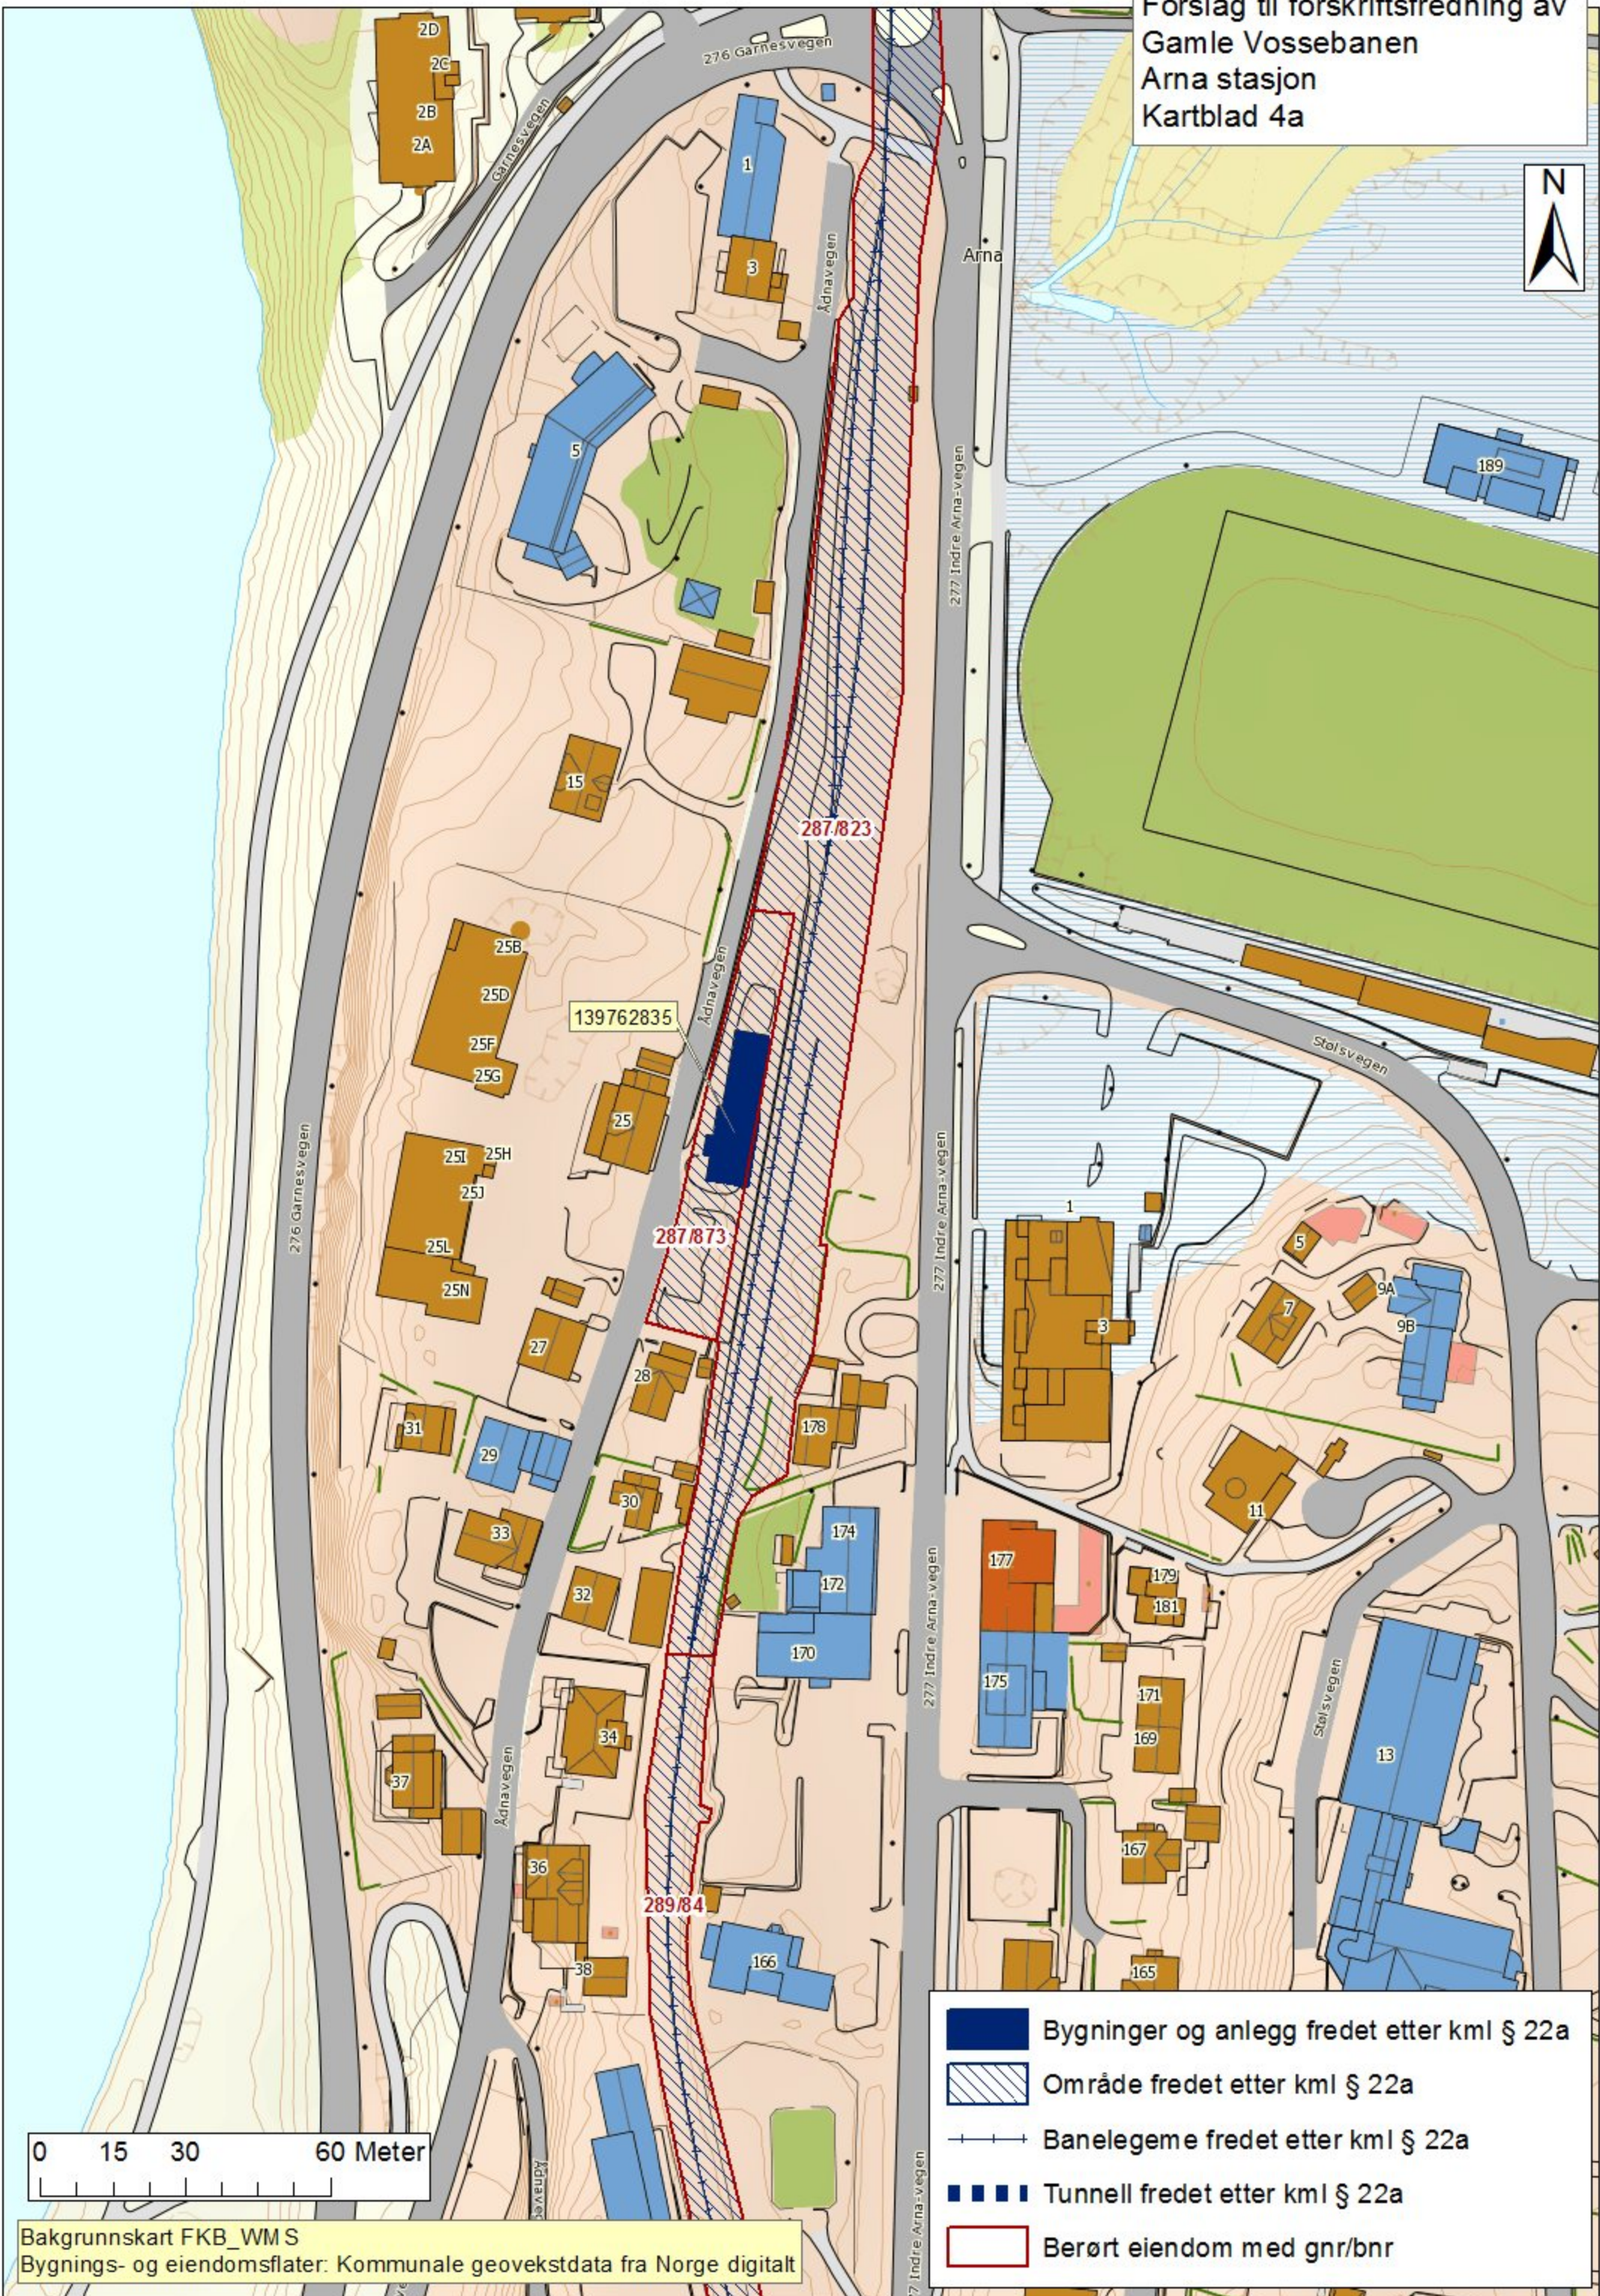

Forslag til forskriftsfredning av
Gamle Vossebanen
Arna stasjon
Kartblad 4a

0 15 30 60 Meter

Bakgrunnskart FKB_WM S
Bygnings- og eiendomsflater: Kommunale geovekstdata fra Norge digitalt

-  Bygninger og anlegg fredet etter kml § 22a
-  Område fredet etter kml § 22a
-  Banelegeme fredet etter kml § 22a
-  Tunnell fredet etter kml § 22a
-  Berørt eiendom med gnr/bnr