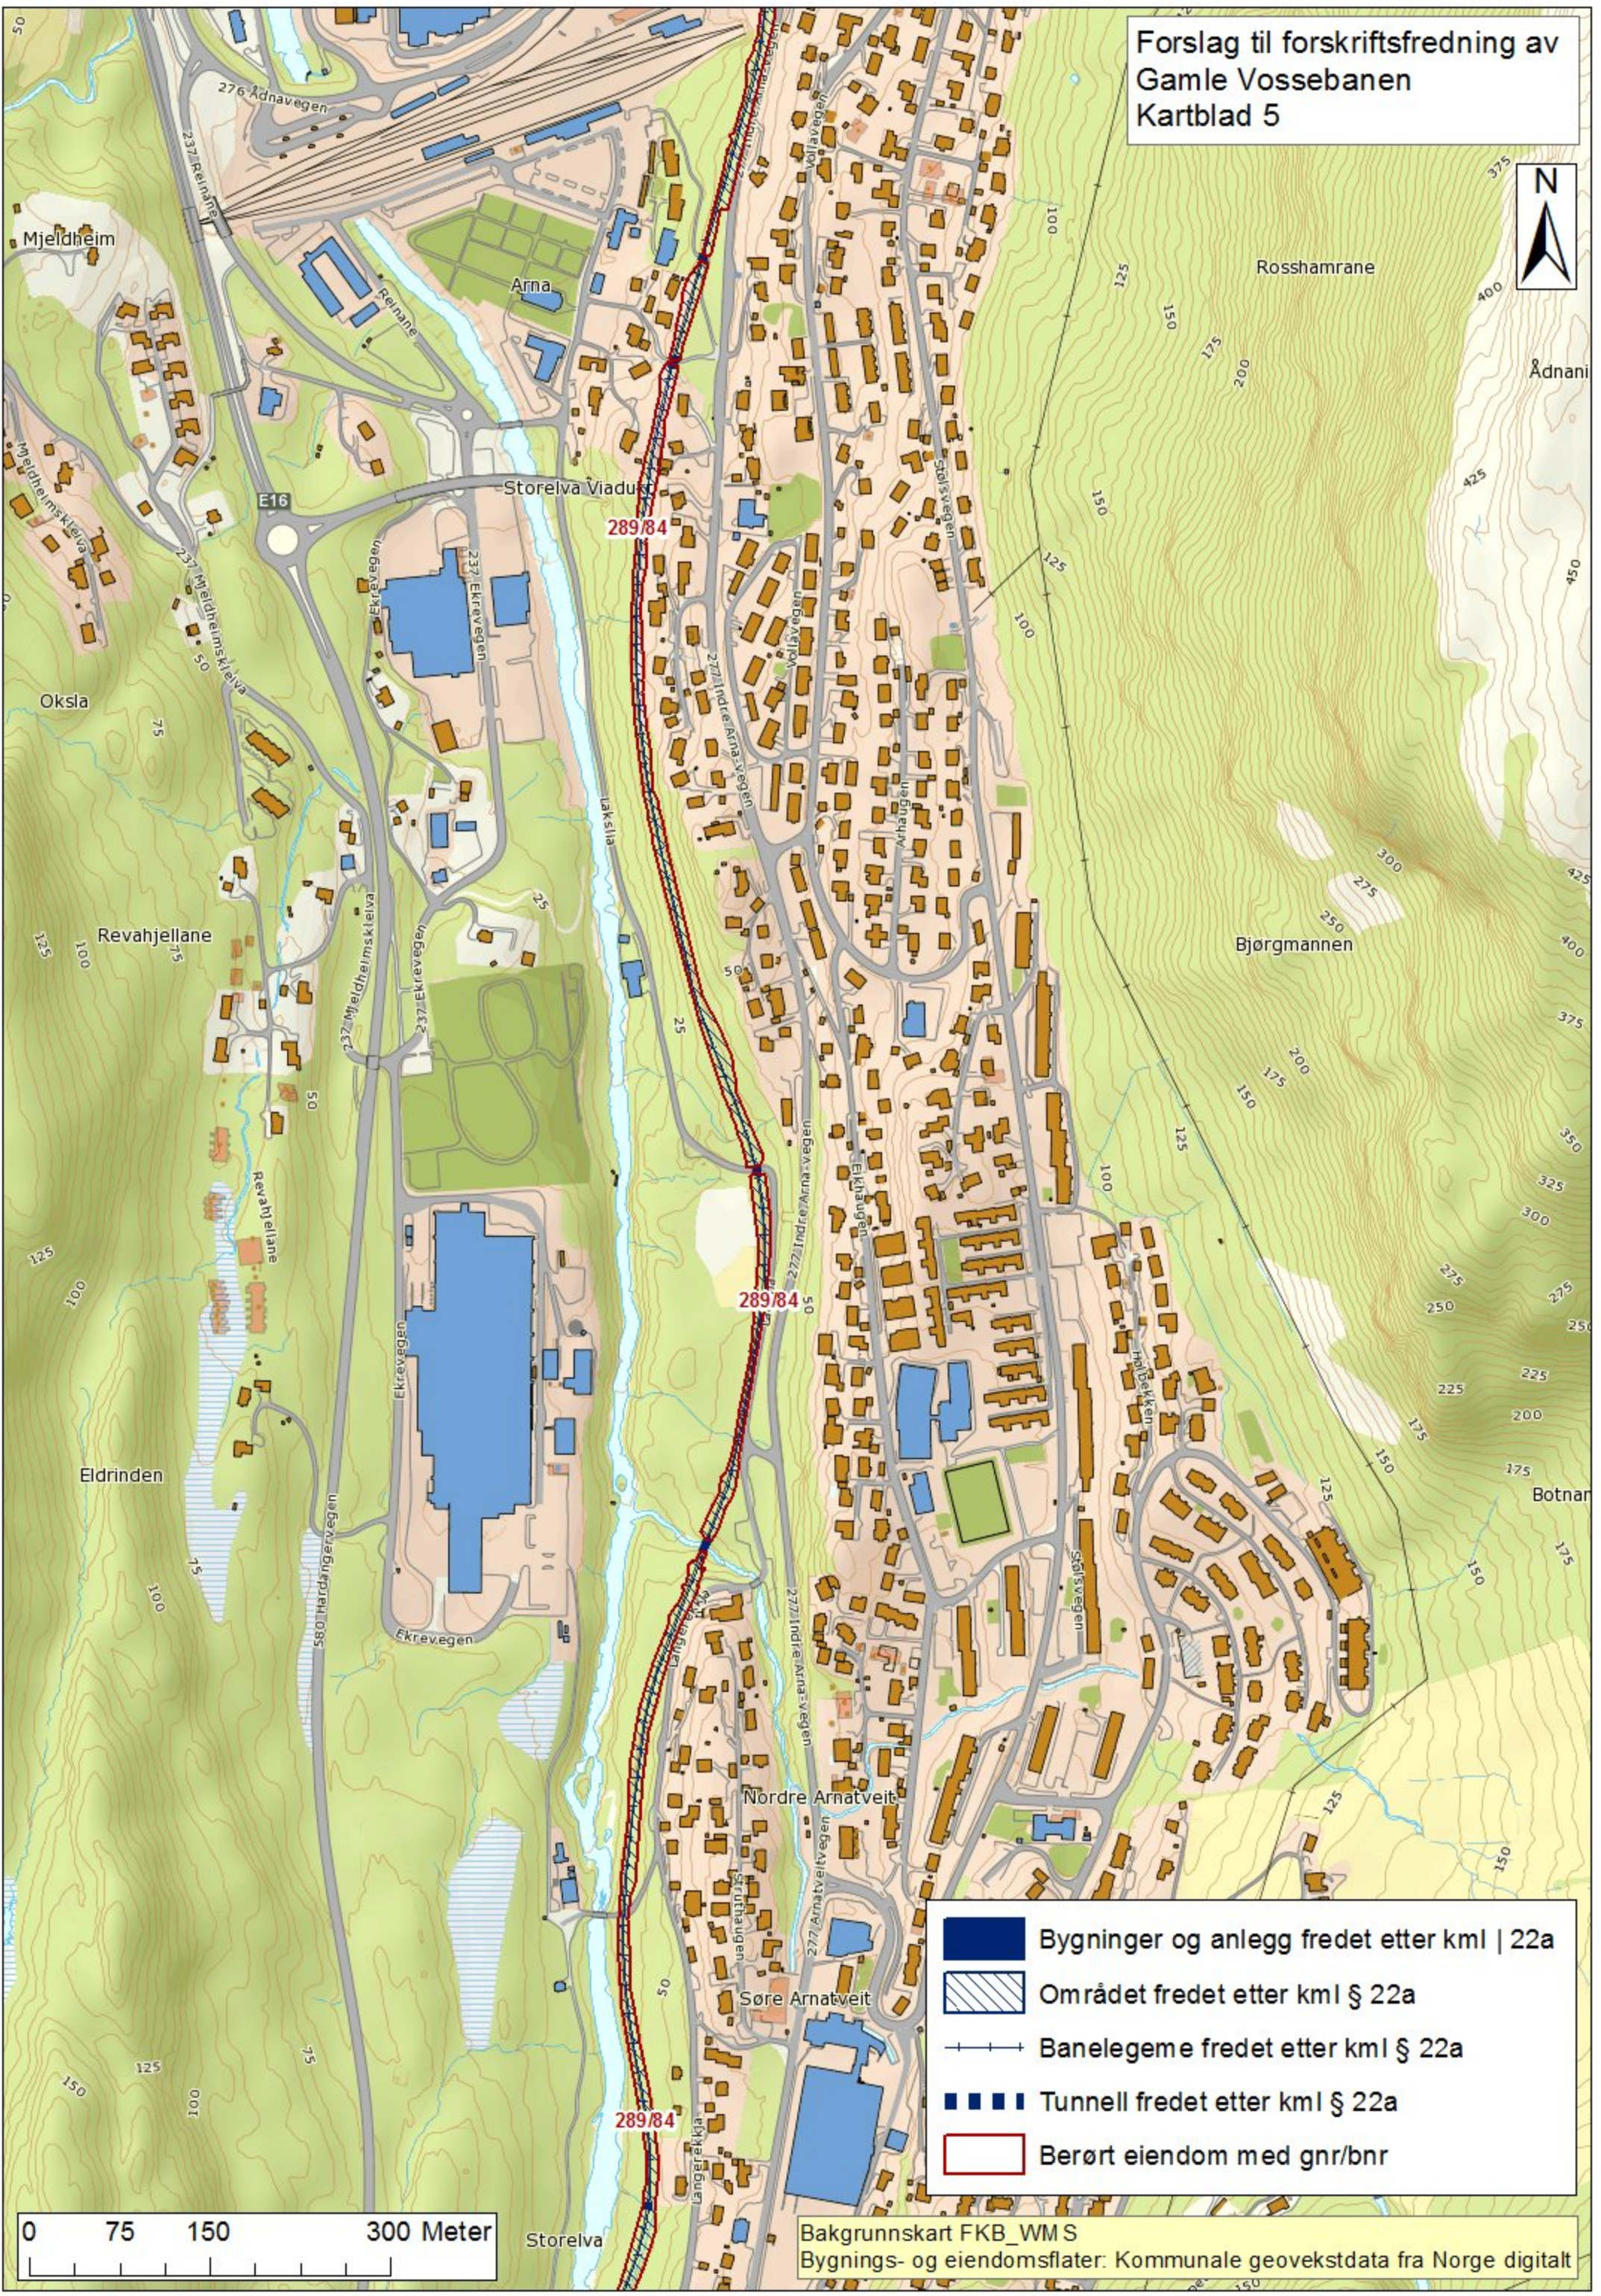

Forslag til forskriftsfredning av Gamle Vossebanen Kartblad 5

-  Bygninger og anlegg fredet etter kml | 22a
-  Området fredet etter kml § 22a
-  Banelegeme fredet etter kml § 22a
-  Tunnell fredet etter kml § 22a
-  Berørt eiendom med gnr/bnr

Bakgrunnskart FKB\_WMS  
Bygnings- og eiendomsflater: Kommunale geovekstdata fra Norge digitalt