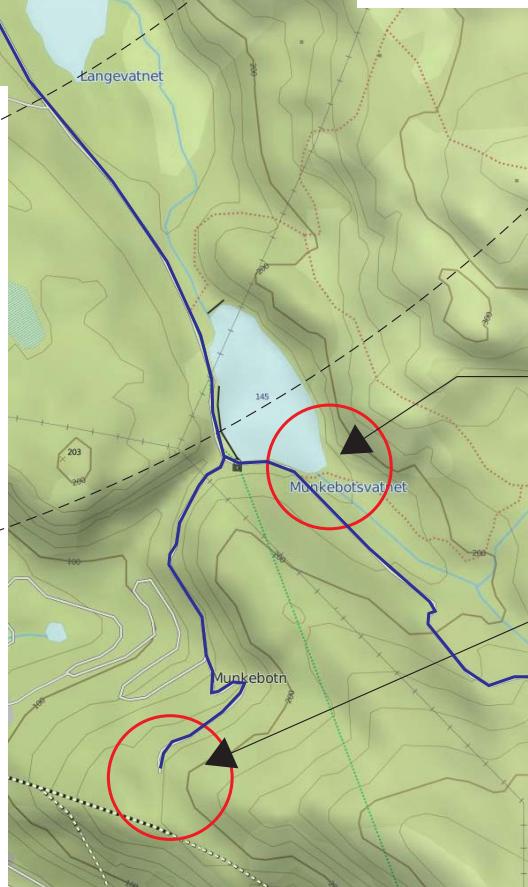

Tømmervågen  
i sjøkanten  
avstand: 700 m

Vollane  
i sjøkanten  
avstand:  
ca. 1,3 km

Orretua  
ca 300 moh  
avstand:  
ca. 1,5 km

Munkebotn  
("Indianerplassen")  
145 moh  
avstand:  
ca. 2,2 km

Sandviksbatteriet  
170 moh  
avstand:  
ca. 3 km

alle friminutt  
ca 7 daa

mest storefri  
ca 2,5 daa

alle friminutt  
ca 5 daa

alle friminutt  
ca 10 daa

Nærområdet

BERGEN KOMMUNE

målestokk: A3/ 1:5000

Eidsvåg Skole