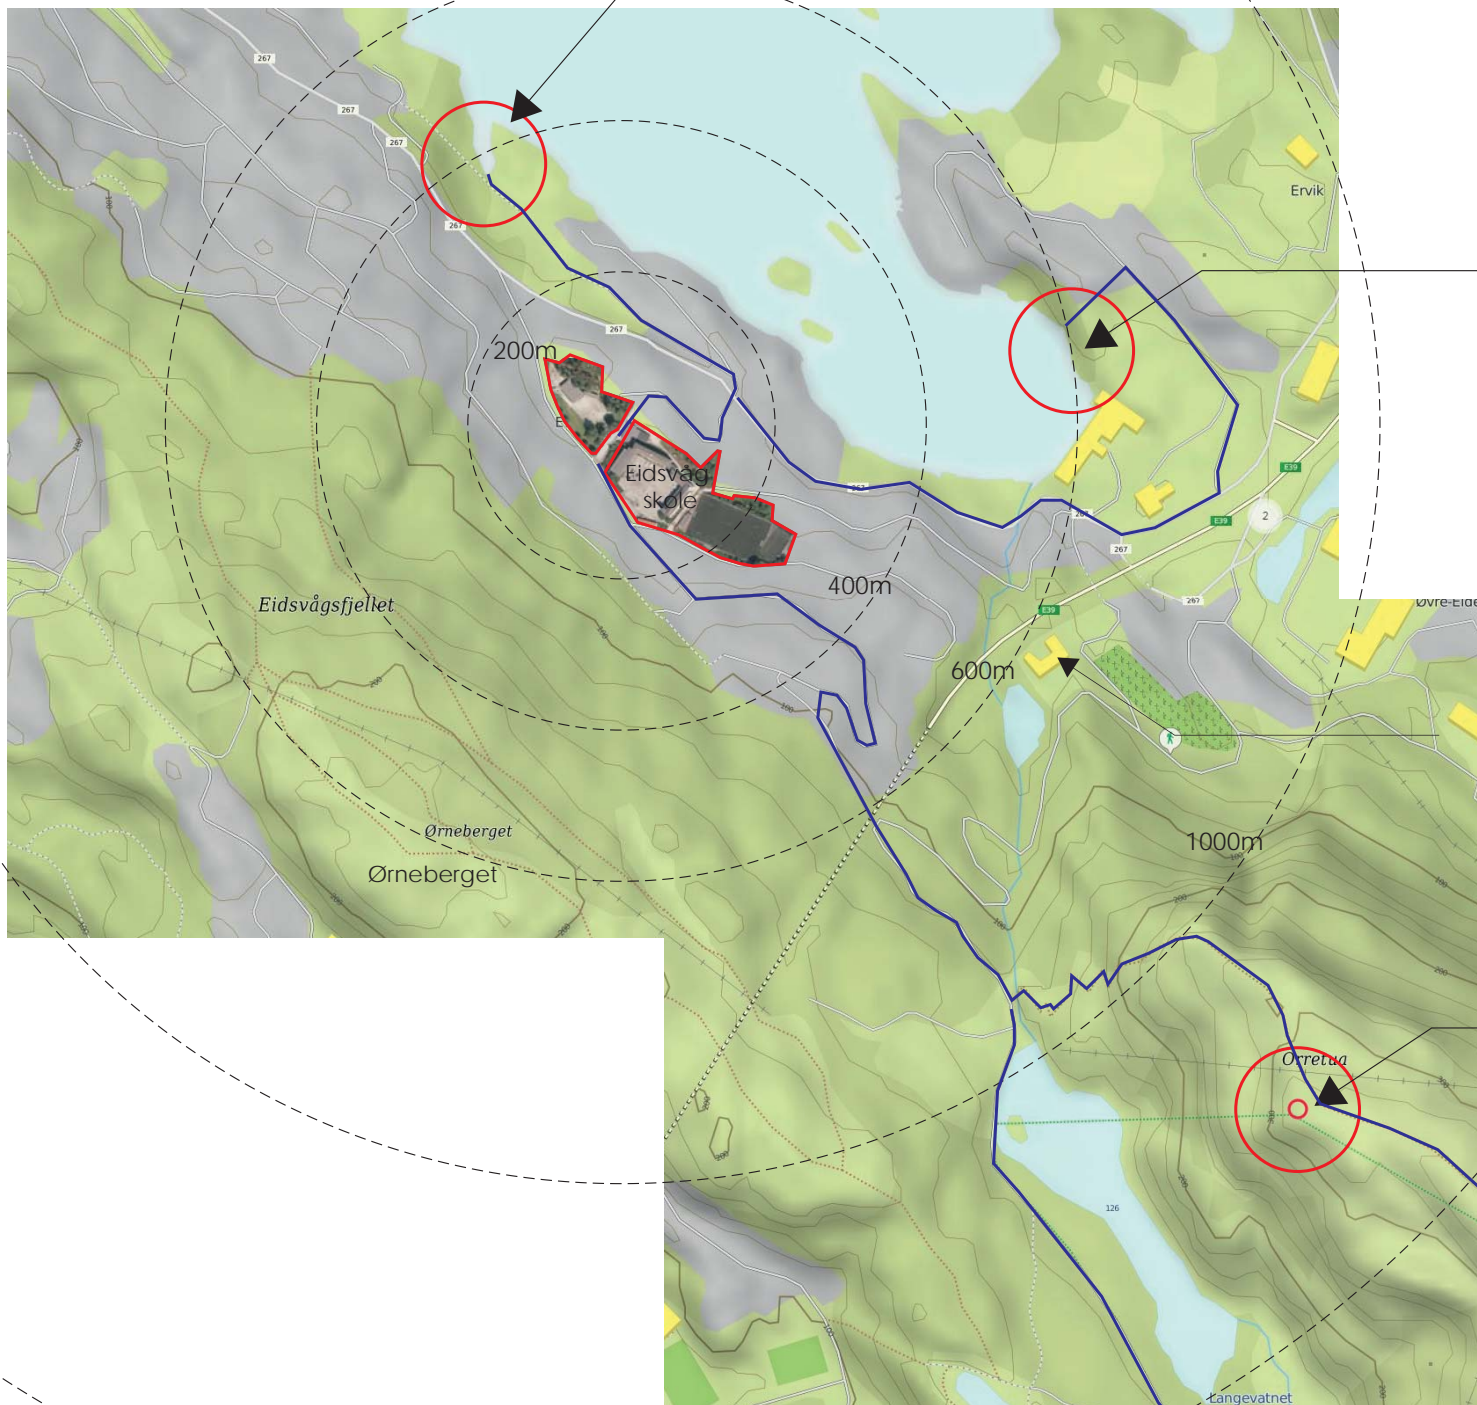

Tømmervågen  
i sjøkanten  
avstand: 700 m

Vollane  
i sjøkanten  
avstand:  
ca. 1,3 km

Orretua  
ca 300 moh  
avstand:  
ca. 1,5 km

Munkebotn  
("Indianerplassen")  
145 moh  
avstand:  
ca. 2,2 km

Sandviksbatteriet  
170 moh  
avstand:  
ca. 3 km

alle friminutt  
ca 7 daa

mest storefri  
ca 2,5 daa

alle friminutt  
ca 5 daa

alle friminutt  
ca 10 daa

Nærområdet

BERGEN KOMMUNE

målestokk: A3/ 1:5000

Eidsvåg Skole

dato: 27/6 2016

ansvarlig: ÅB

tegnet av: RH

Kartlegging av uteområder  
skolen benytter