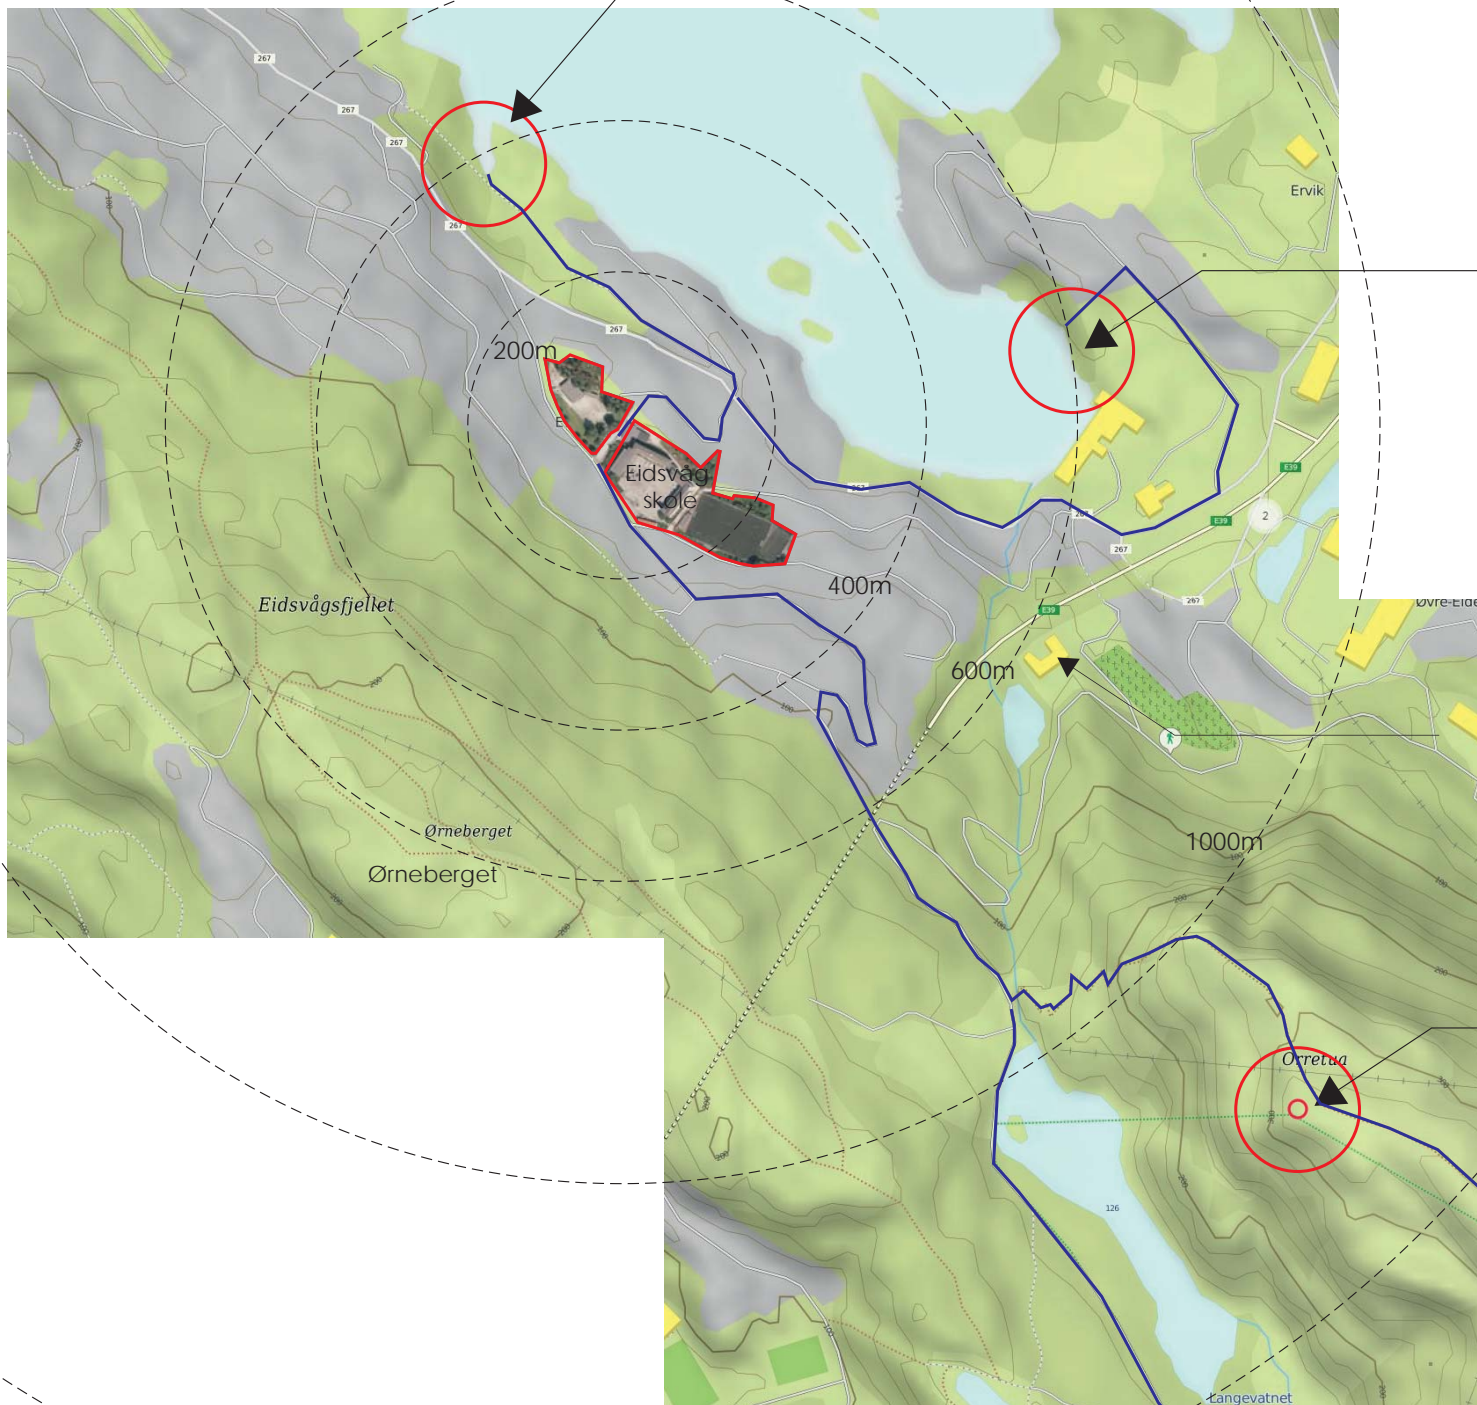

Tømmervågen
i sjøkanten
avstand: 700 m

Vollane
i sjøkanten
avstand:
ca. 1,3 km

Orretua
ca 300 moh
avstand:
ca. 1,5 km

Munkebotn
("Indianerplassen")
145 moh
avstand:
ca. 2,2 km

Sandviksbatteriet
170 moh
avstand:
ca. 3 km

alle friminutt
ca 7 daa

mest storefri
ca 2,5 daa

alle friminutt
ca 5 daa

alle friminutt
ca 10 daa

Nærområdet

1,5 km

2 km

BERGEN KOMMUNE

målestokk: A3/ 1:5000

Eidsvåg Skole

dato: 27/6 2016

ansvarlig: ÅB

tegnet av: RH

Kartlegging av uteområder
skolen benytter