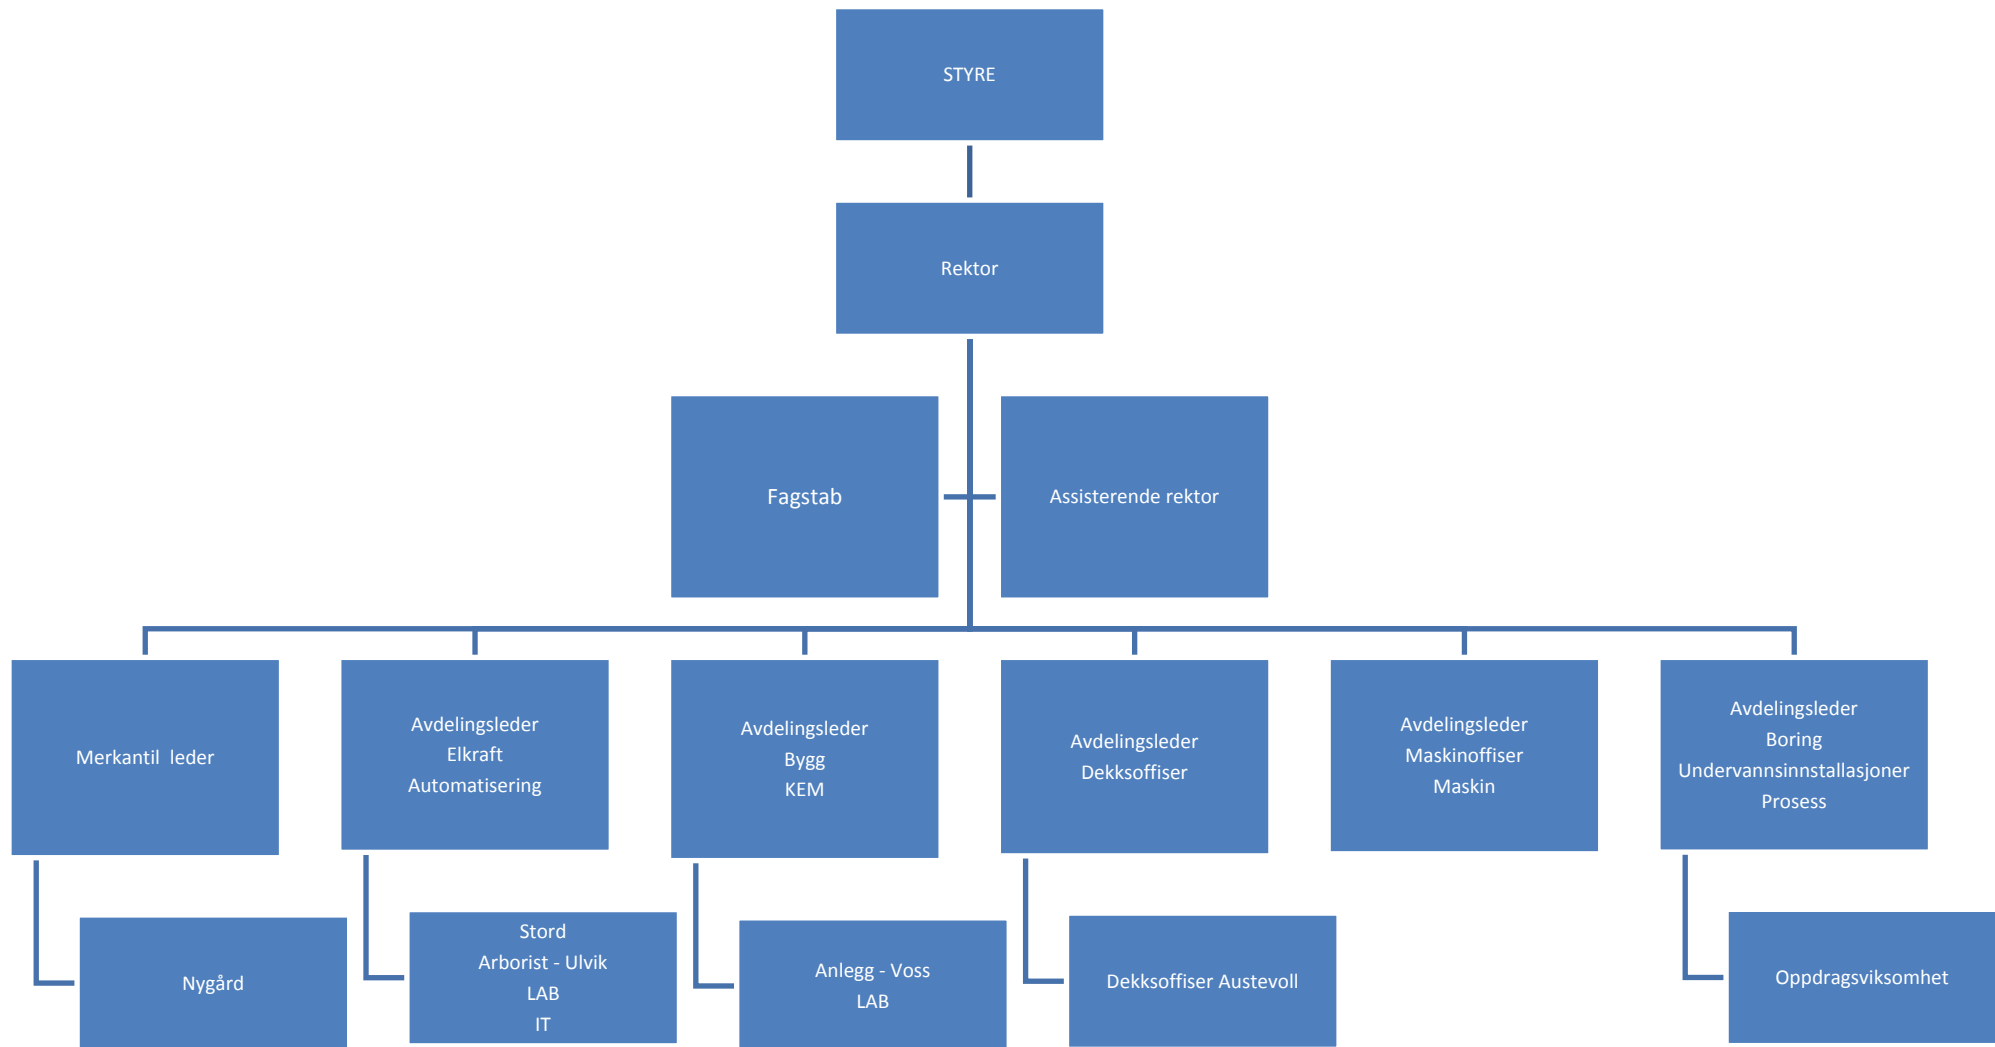

Organisasjonskart for Fagskolen i Hordaland

Oversikt over avdelinger - tilsatte og studenter

Avdeling	Leder	Tilsatte	Klasser	Studenter	Stuedsteder	Laboratorier	Simulatorer
Bygg og KEM + anlegg		20 + 4	8 + 3	255		2	
Elkraft og automatisering + arborist og Stord		25 + 1	10 + 2	281		3	
Maskinoffiser og maskinteknikk		17	7	160		2	
Dekksoffiser		16	4	113		2	
Petroleum og prosess		15	9	201		2	
Forkurs og mesterutdanning		3 deltid	3	105		1	
		100	46	1115			
		Deltid i tillegg					