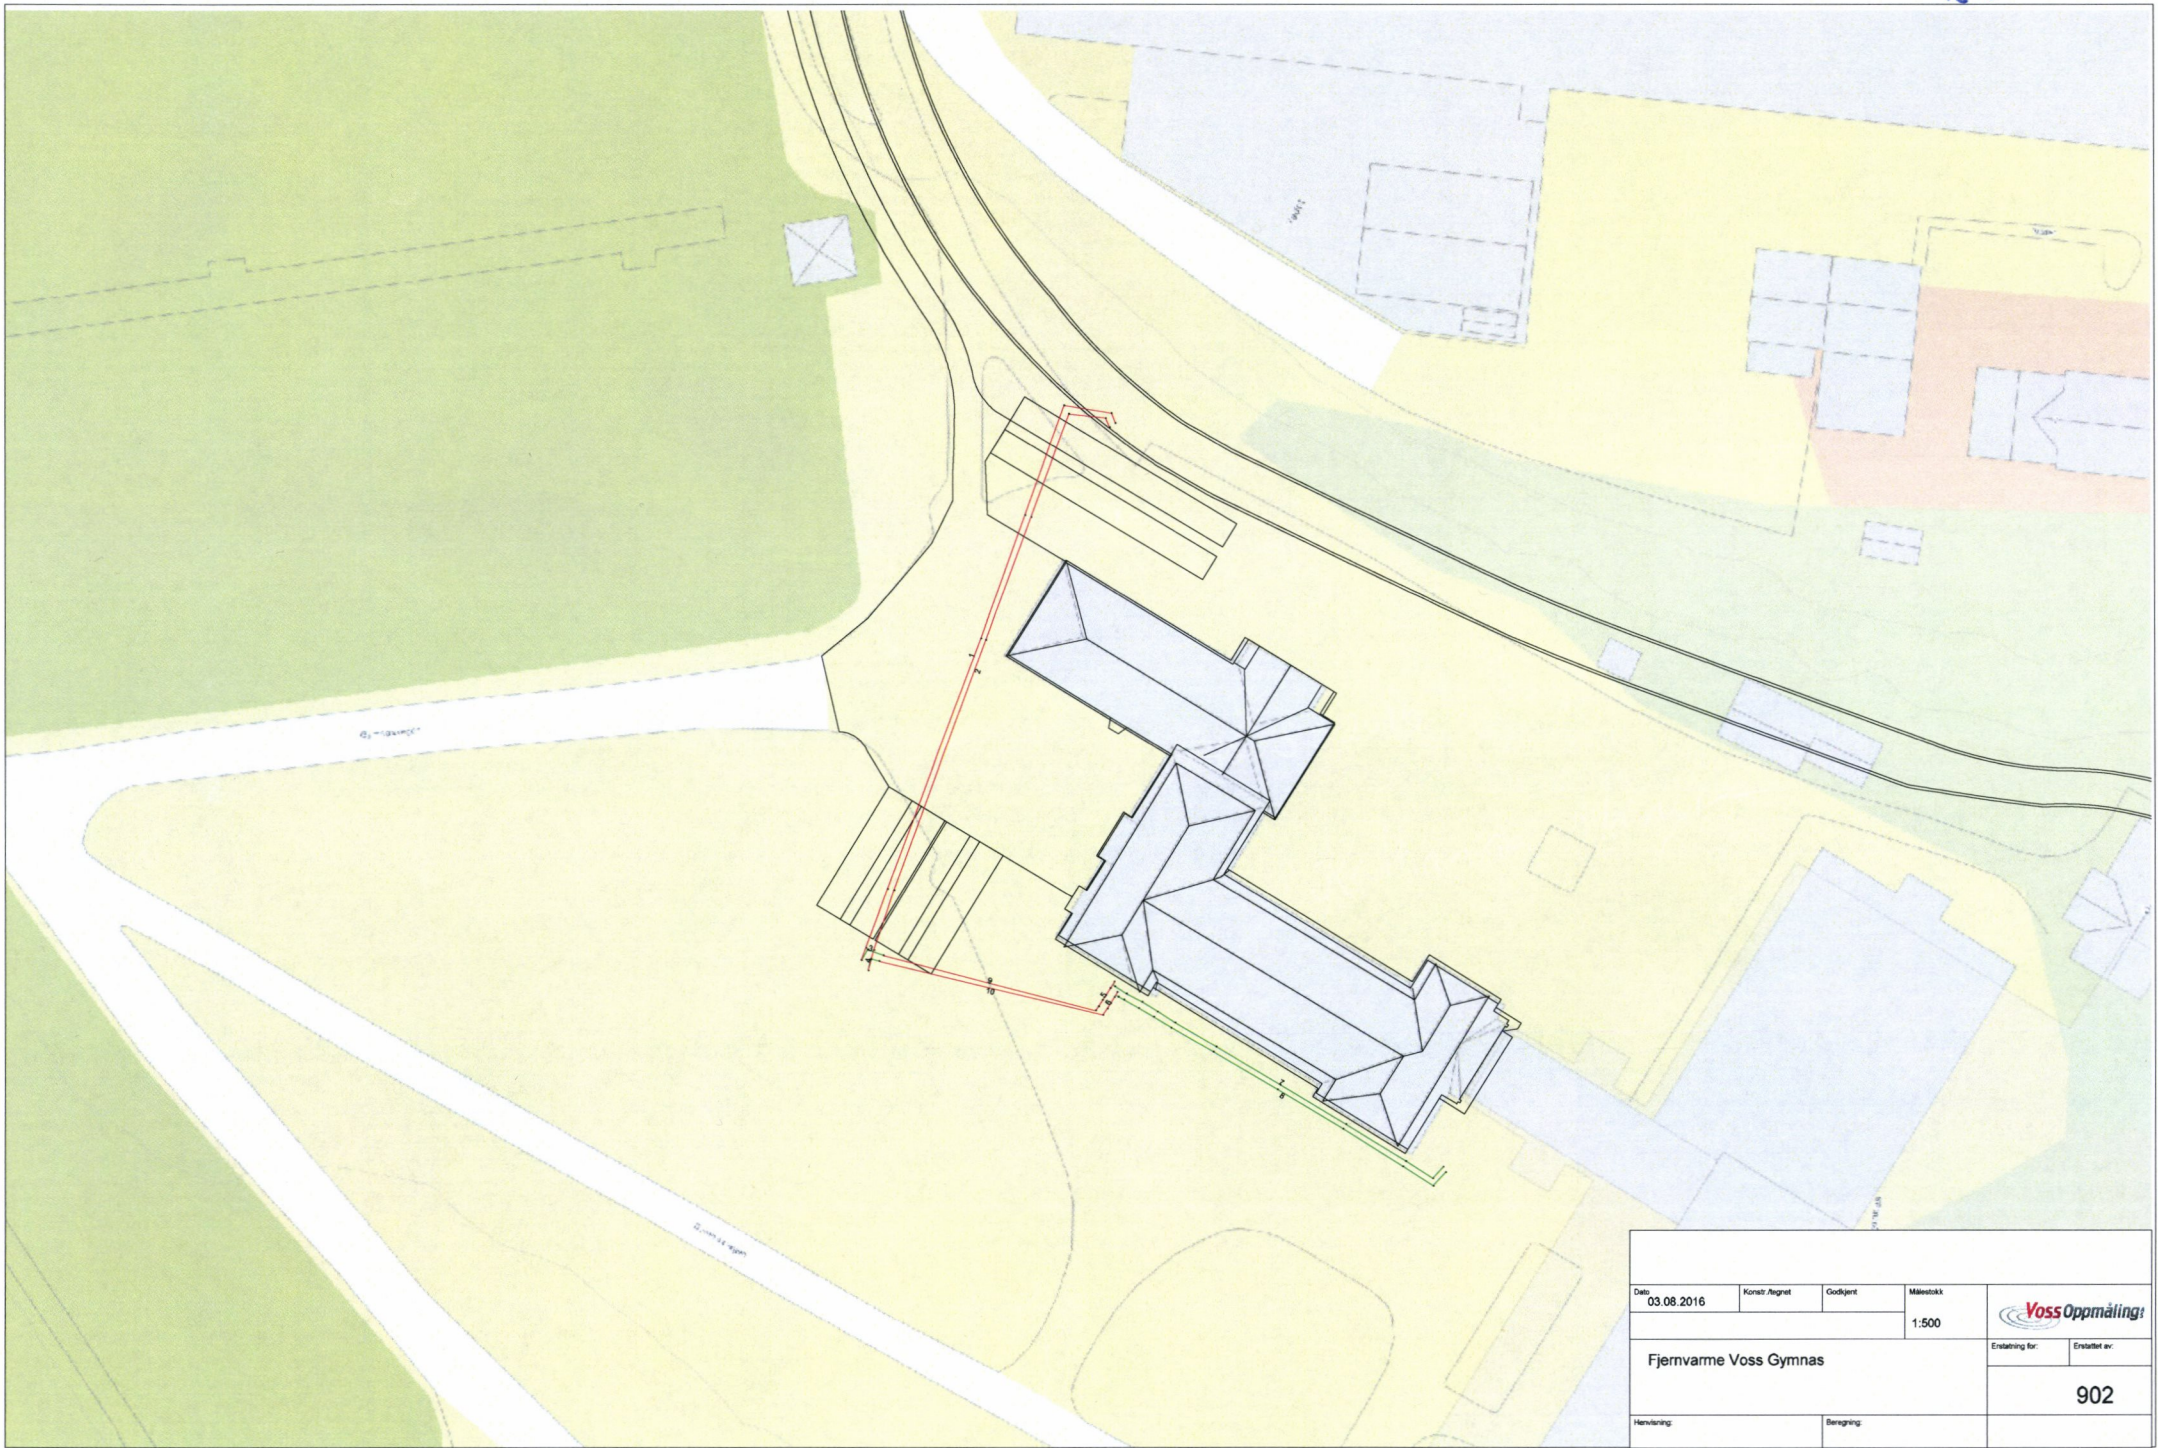

M

Dato: 03.08.2016	Konst: Arngren	Godkjent:	Målestokk: 1:500	
Fjernvarme Voss Gymnas				
Hensetning:		Beregning:		